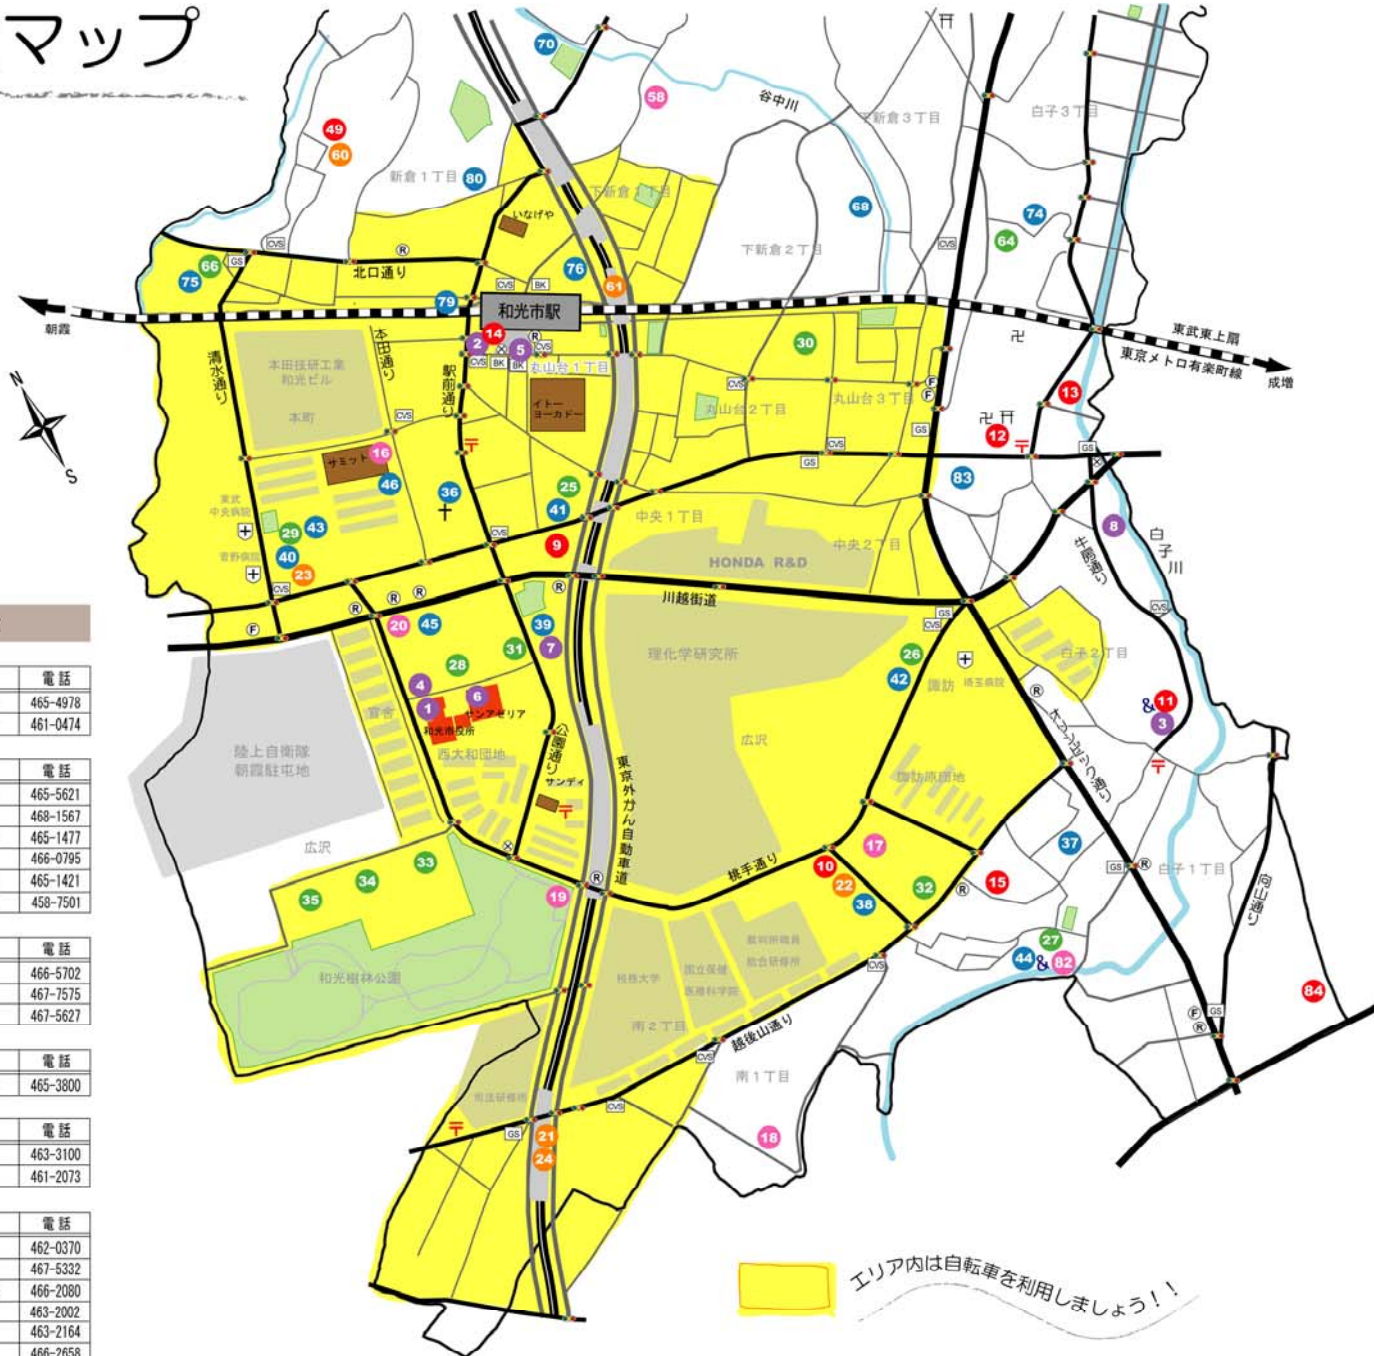

自転車移動マップ

エリア内は自転車を利用しましょう!!

- 凡例
- + 病院
 - 〒 郵便局
 - 公園
 - 銀行
 - コンビニ
 - ガソリンスタンド
 - スーパー
 - 交番
 - 神社
 - 寺院
 - 教会
 - ファミリーレストラン
 - ファストフード

自転車移動エリア外の施設

市役所・出張所ほか

施設名	住所	電話
3 牛房出張所	白子2-28-13	465-4978
8 消防署 白子分署	白子2-25-10	461-0474

公民館・コミュニティセンター

施設名	住所	電話
11 *牛房コミュニティセンター	白子2-28-13	465-5621
12 *白子コミュニティセンター	白子2-15-51	468-1567
13 *白子宿地域センター	白子2-20-40	465-1477
15 *南地域センター	南1-8-47	466-0795
49 *勤労青少年ホーム	新倉1-20-40	465-1421
64 *向山地域センター	白子1-33-20	458-7501