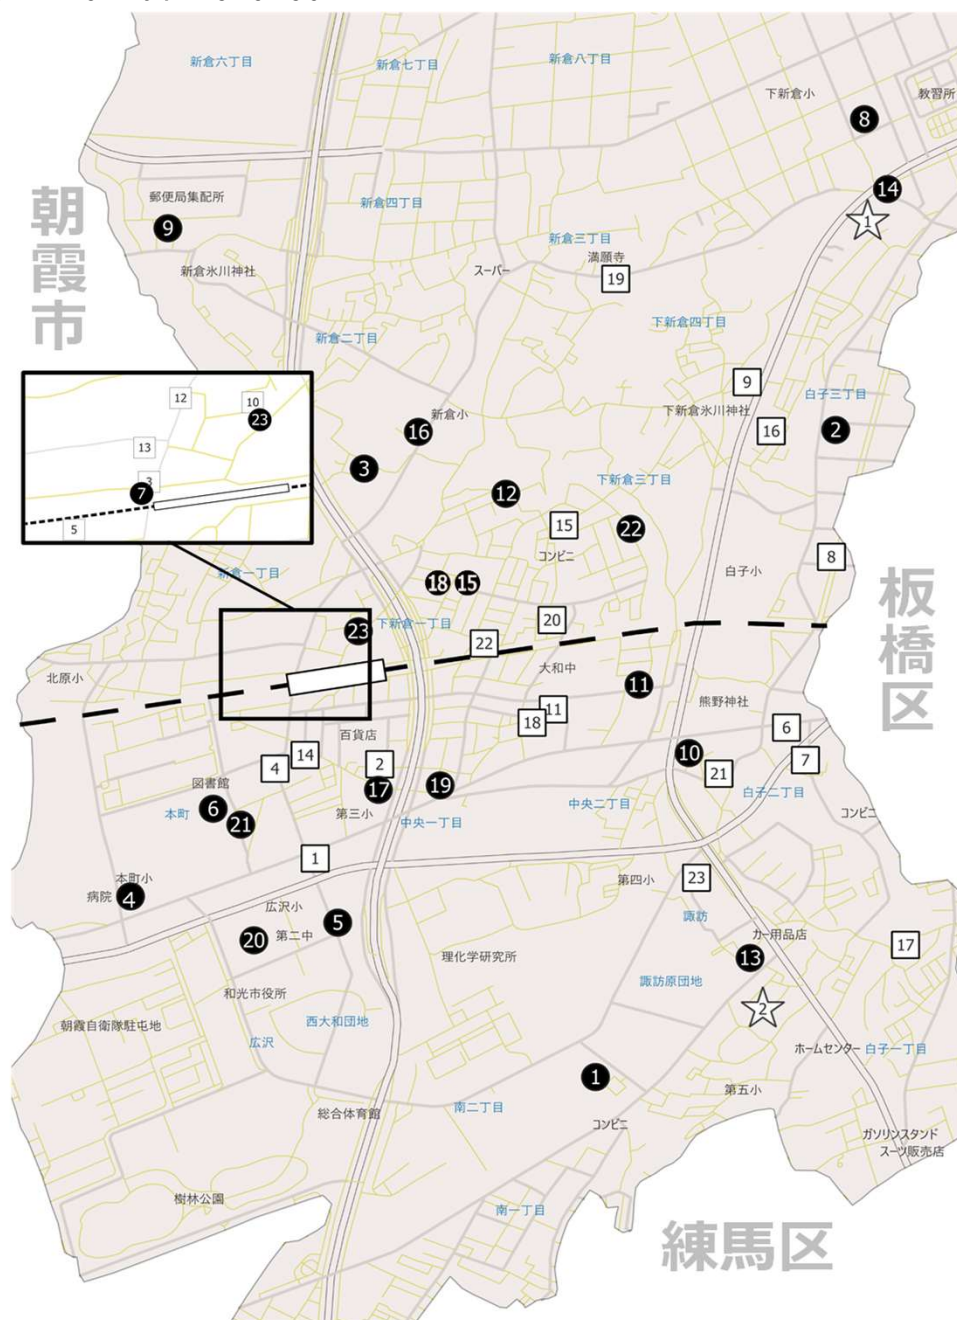

■第6希望以降記載別紙 Form for 6th choice

■ 保育所・認定こども園 (0歳~小学校前まで) (Ages 0 to preschool)

<input type="checkbox"/>	1	みなみ保育園 MINAMI
<input type="checkbox"/>	2	しらこ保育園 SHIRAKO
<input type="checkbox"/>	3	にいくら保育園 NIIKURA
<input type="checkbox"/>	4	ほんちょう保育園 HONCHOU
<input type="checkbox"/>	5	ひろさわ保育園 HIROSAWA
<input type="checkbox"/>	6	キッズエイド和光保育園 KIDS-AID WAKO
<input type="checkbox"/>	7	和光駅前保育園(2歳児まで) WAKO EKIMAE (under 2 ages)
<input type="checkbox"/>	8	下新倉みどり保育園 SHIMONIIKURA-MIDORI
<input type="checkbox"/>	9	ハレルヤ保育園 HALLELUJAH
<input type="checkbox"/>	10	ゆめの木こども園 YUMENOKI
<input type="checkbox"/>	11	あすの木こども園 ASUNOKI
<input type="checkbox"/>	12	里仁育舎 RIJINIKUSHA
<input type="checkbox"/>	13	諏訪ひかり保育園 SUWA-HIKARI
<input type="checkbox"/>	14	キッズエイド吹上保育園 KIDS-AID HUKIAGE
<input type="checkbox"/>	15	和光プライムスター保育園 WAKO PRIME-STAR
<input type="checkbox"/>	16	和光どろんこ保育園 WAKO DORONKO
<input type="checkbox"/>	17	中央ひなた保育園(3歳児から) CHUOU HINATA (3ages or older)
<input type="checkbox"/>	18	下新倉プライムスター保育園 SHIMONIIKURA PRIME-STAR
<input type="checkbox"/>	19	丸山台プライムスター保育園 MARUYAMADAI PRIME-STAR (1歳児から) (1ages or older)
<input type="checkbox"/>	20	和光なかよしこども園 WAKO NAKAYOSHI KODOMOEN
<input type="checkbox"/>	21	小羊幼稚園(3歳児から) KOHITSUJI (3ages or older)
<input type="checkbox"/>	22	新倉幼稚園(3歳児から) NIIKURA (3ages or older)
<input type="checkbox"/>	23	メリーポピンズ和光ルーム MARY POPPINS WAKO