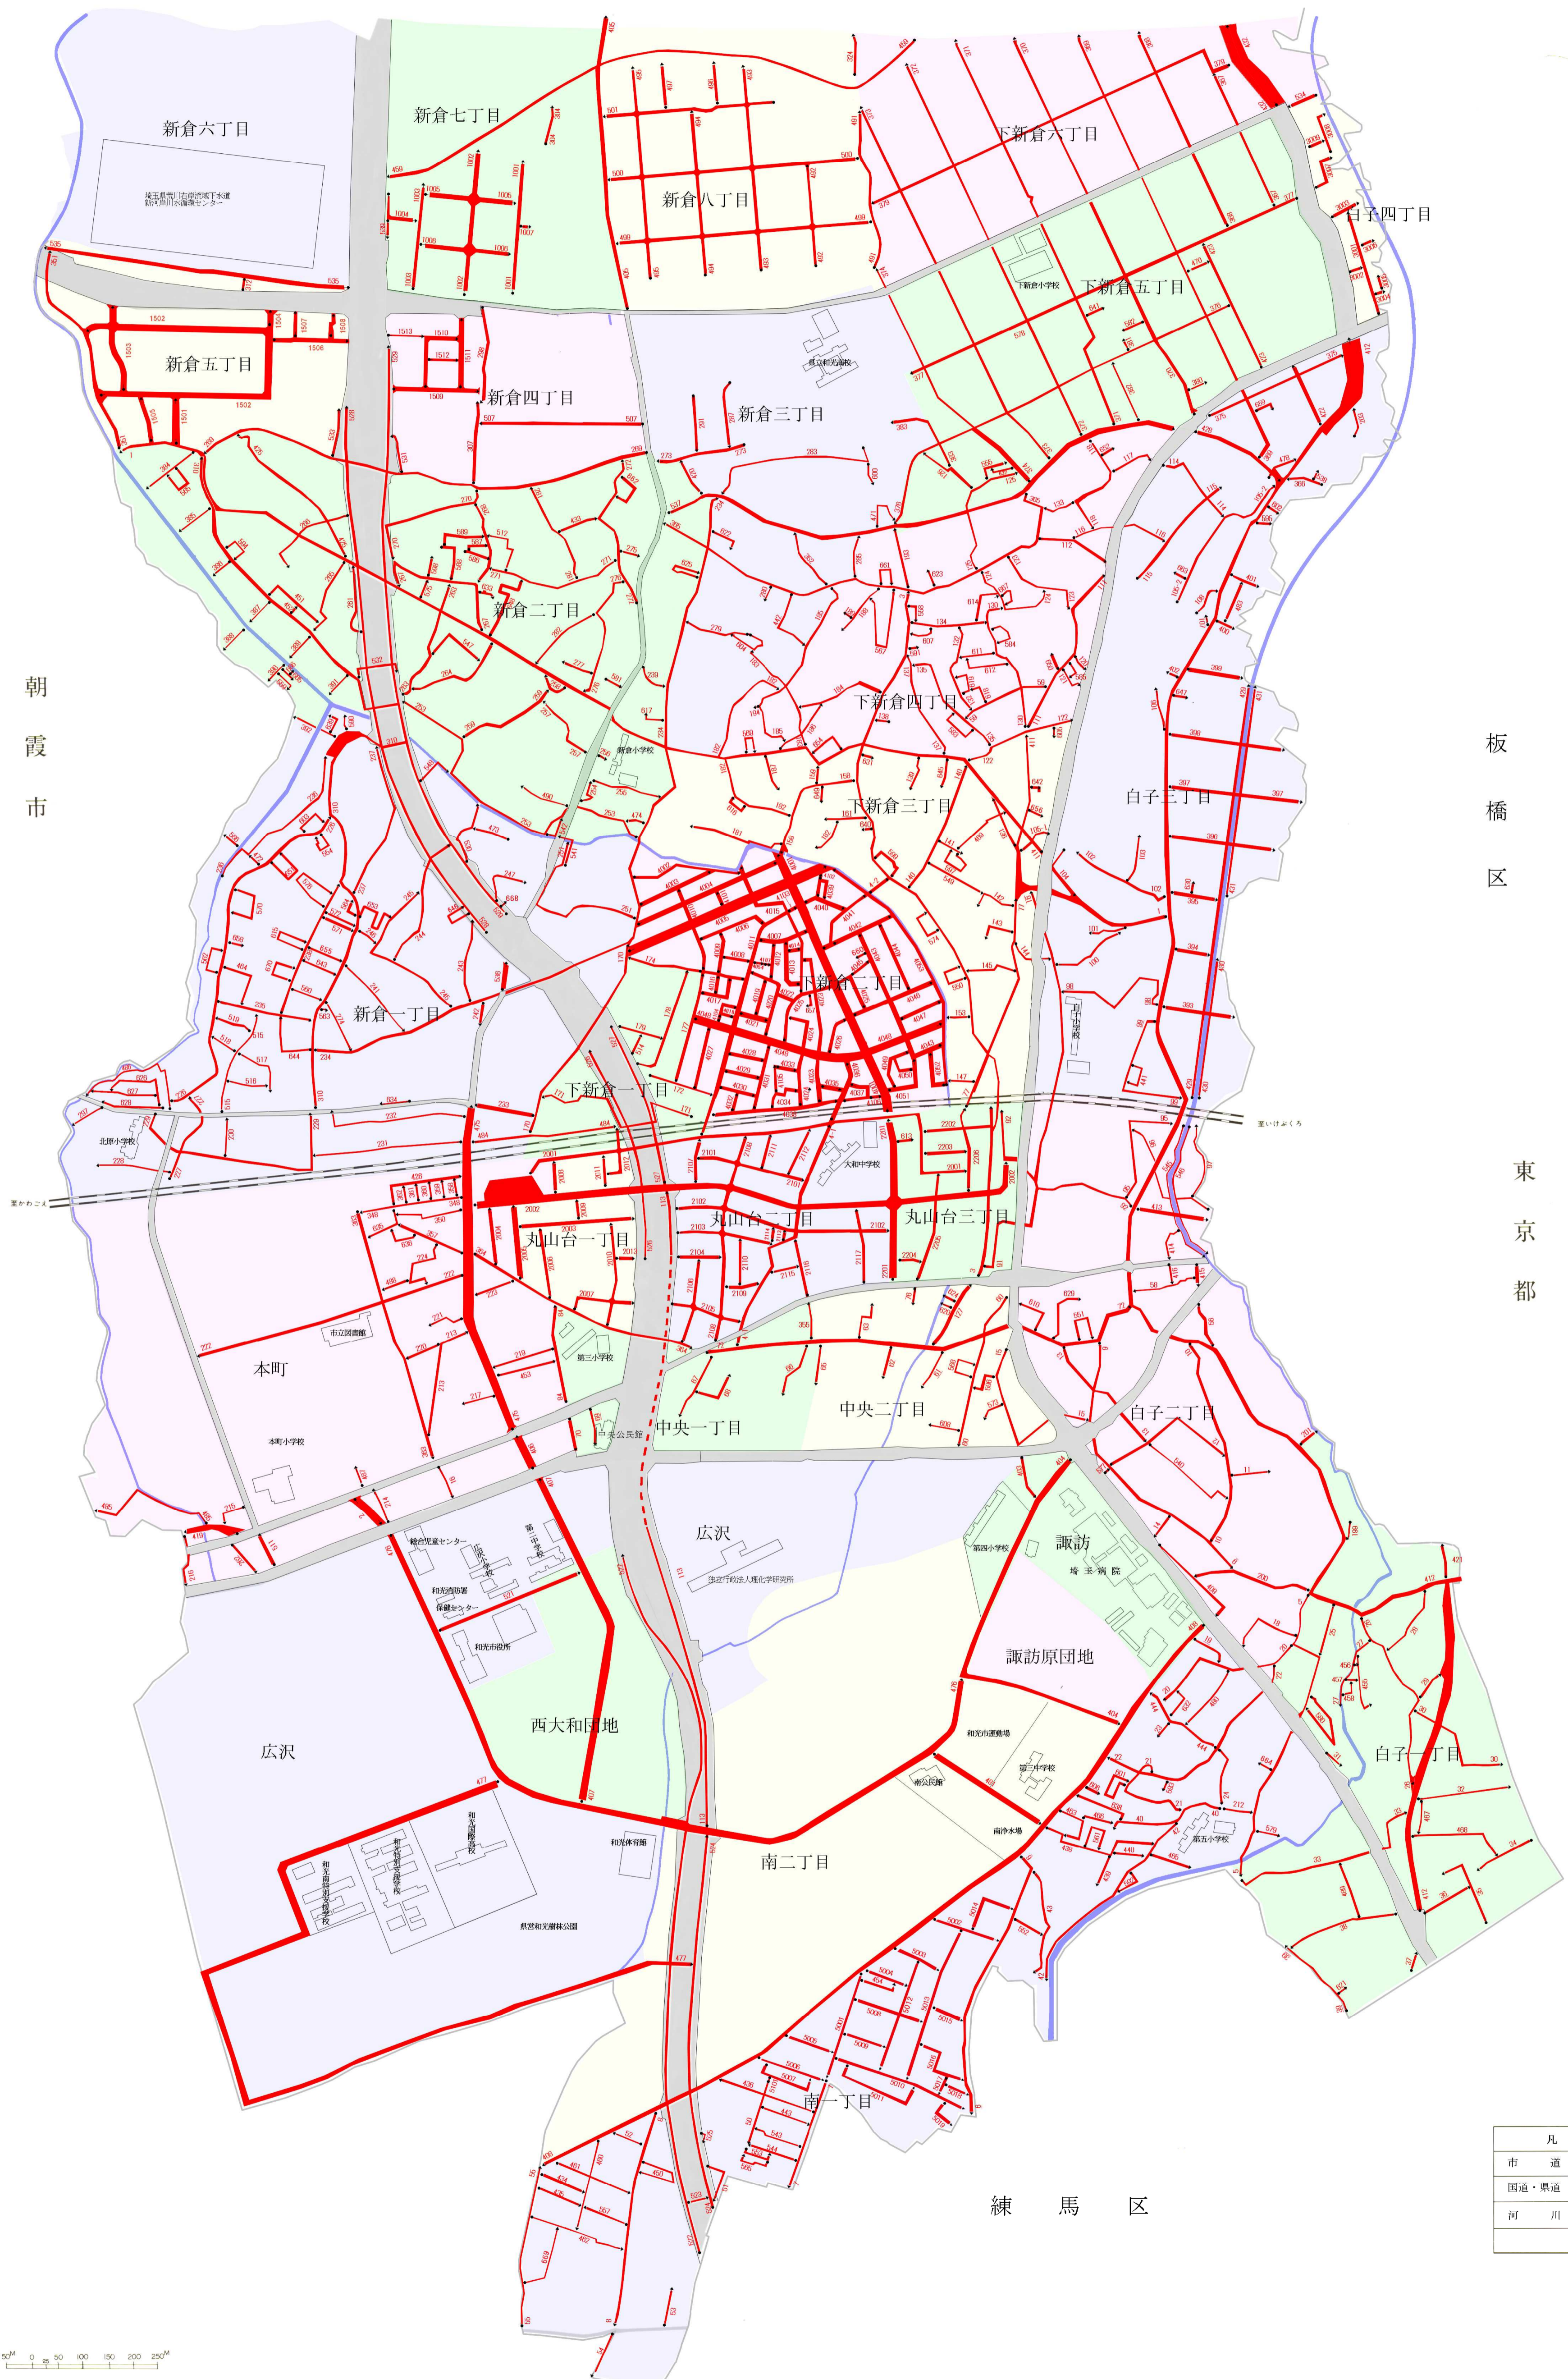

和光市認定路線網図

戸田市

朝霞市

板橋区

東京都

練馬区

凡例	
市道	
国道・県道	
河川	