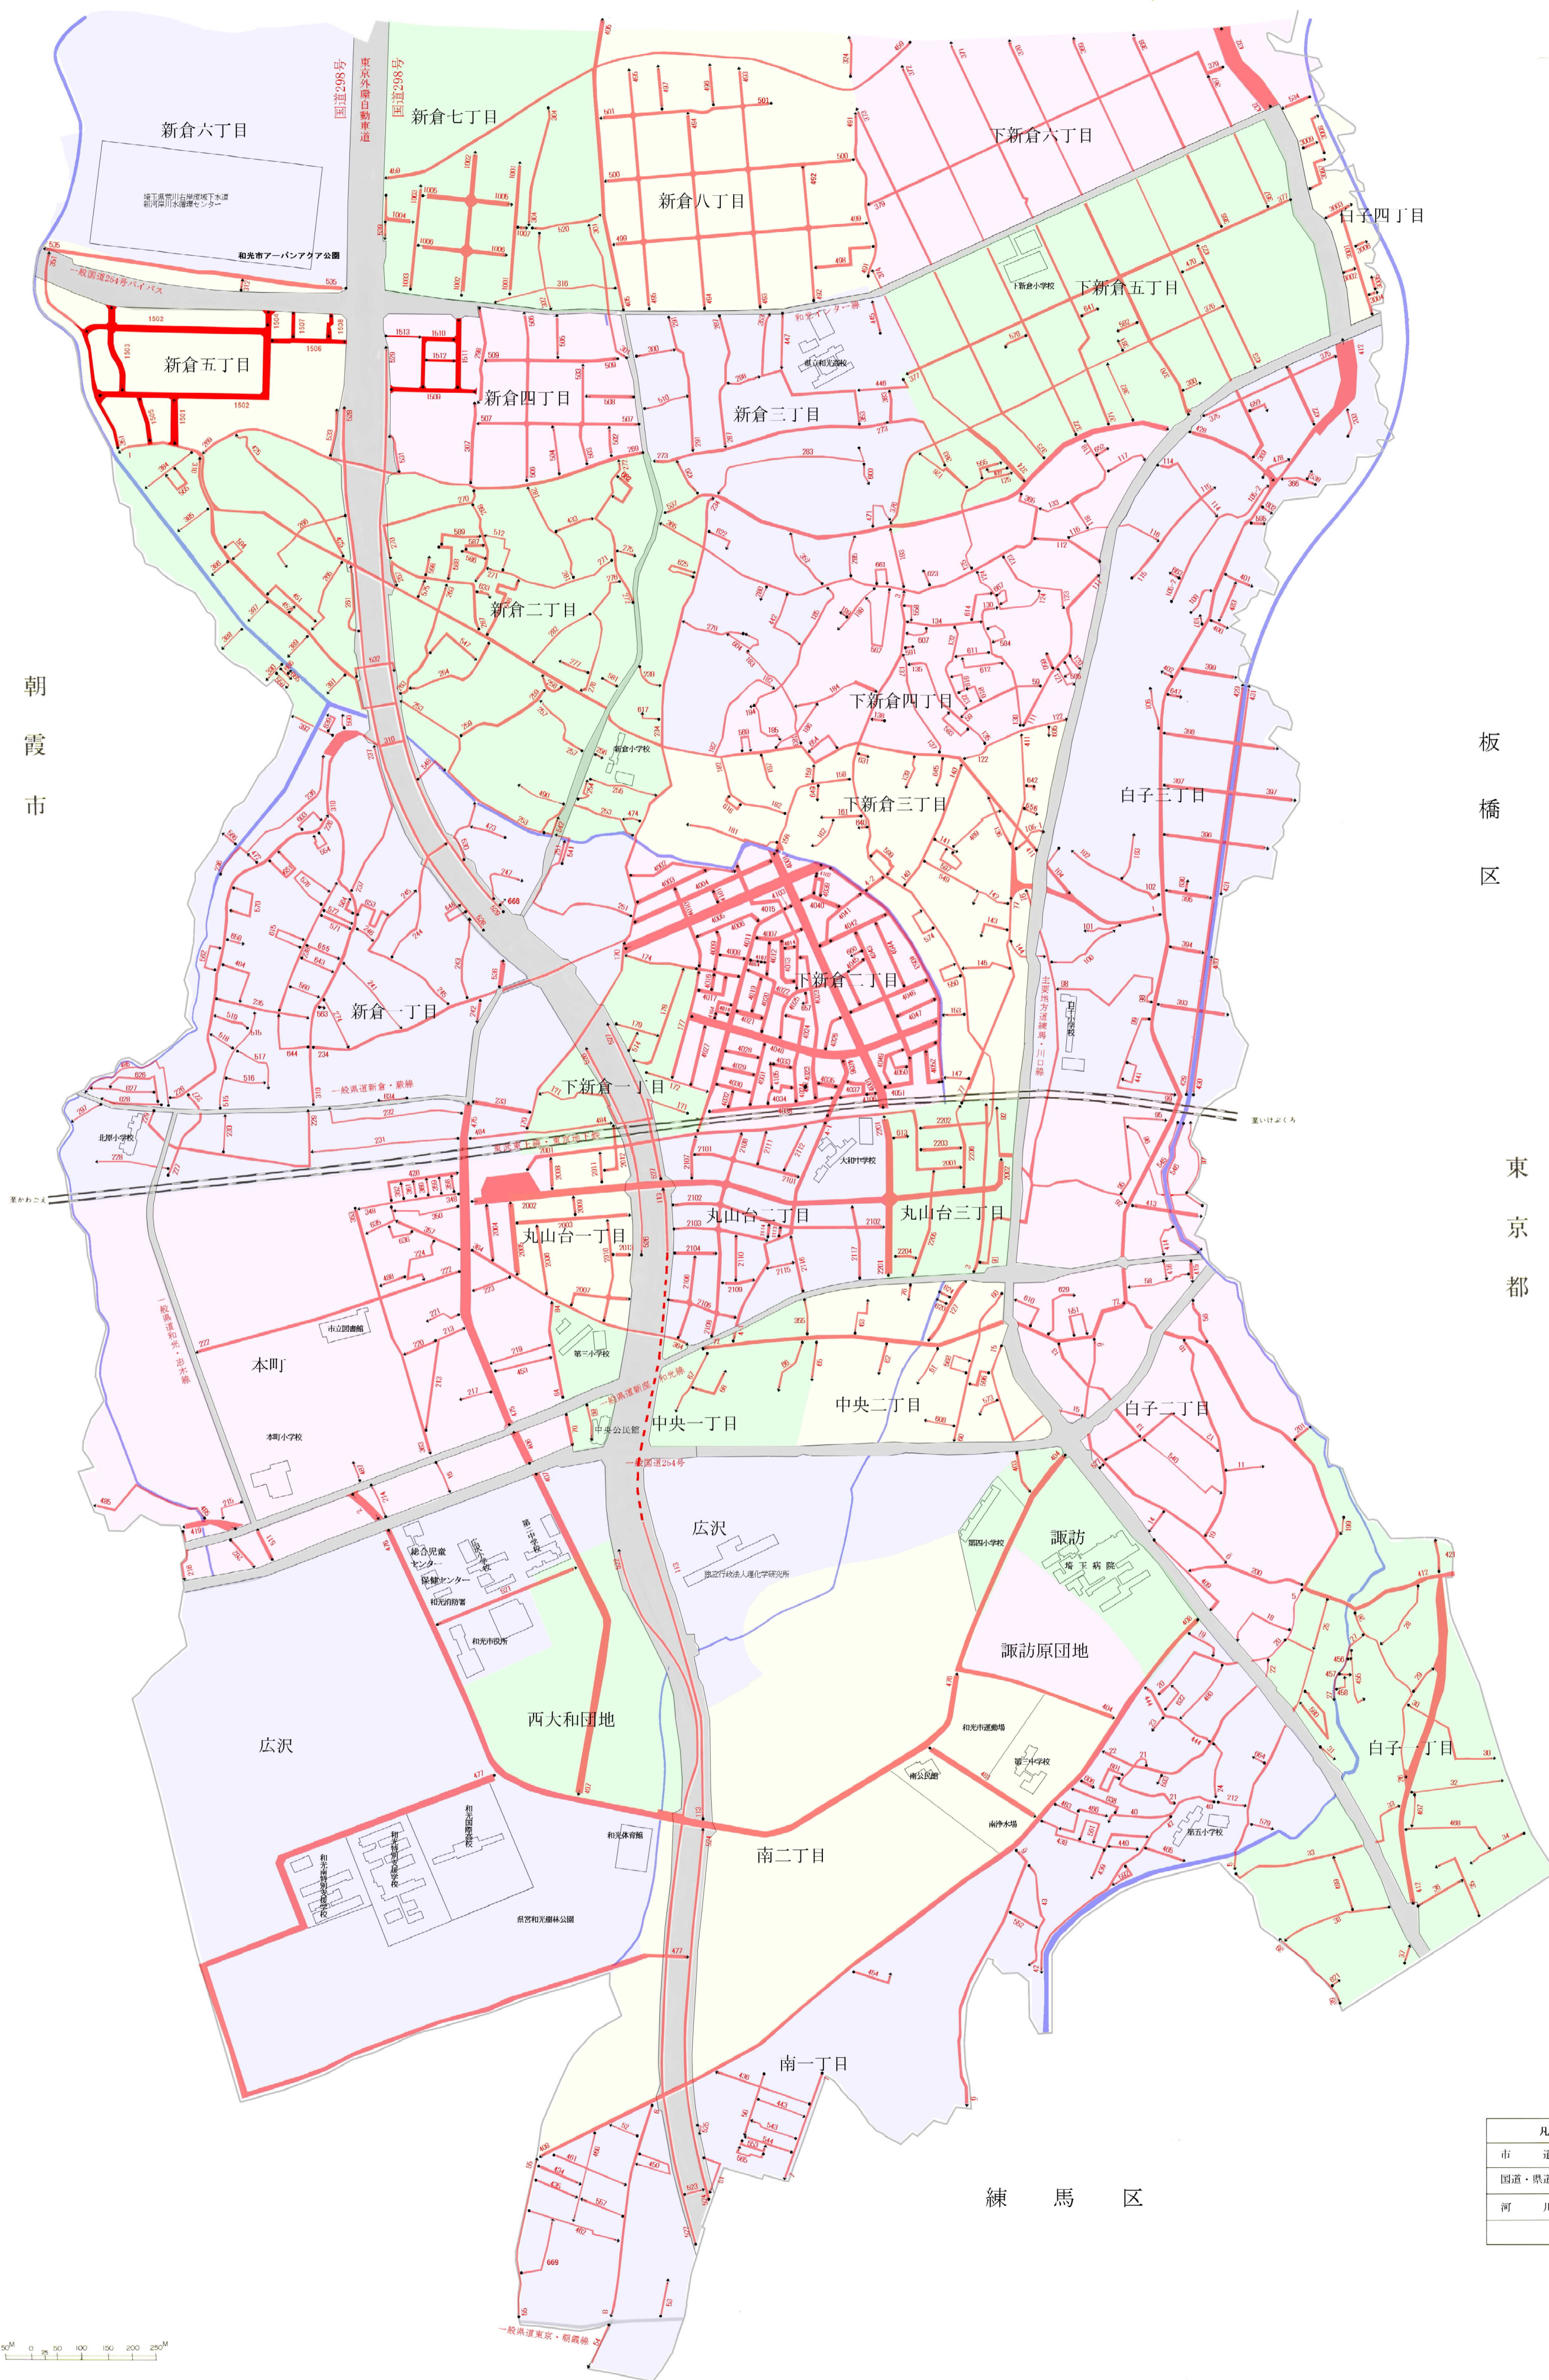

令和七年四月

和光市認定路線網図

戸田市

朝霞市

板橋区

東京都

練馬区

凡例	
市道	
国道・県道	
河川	