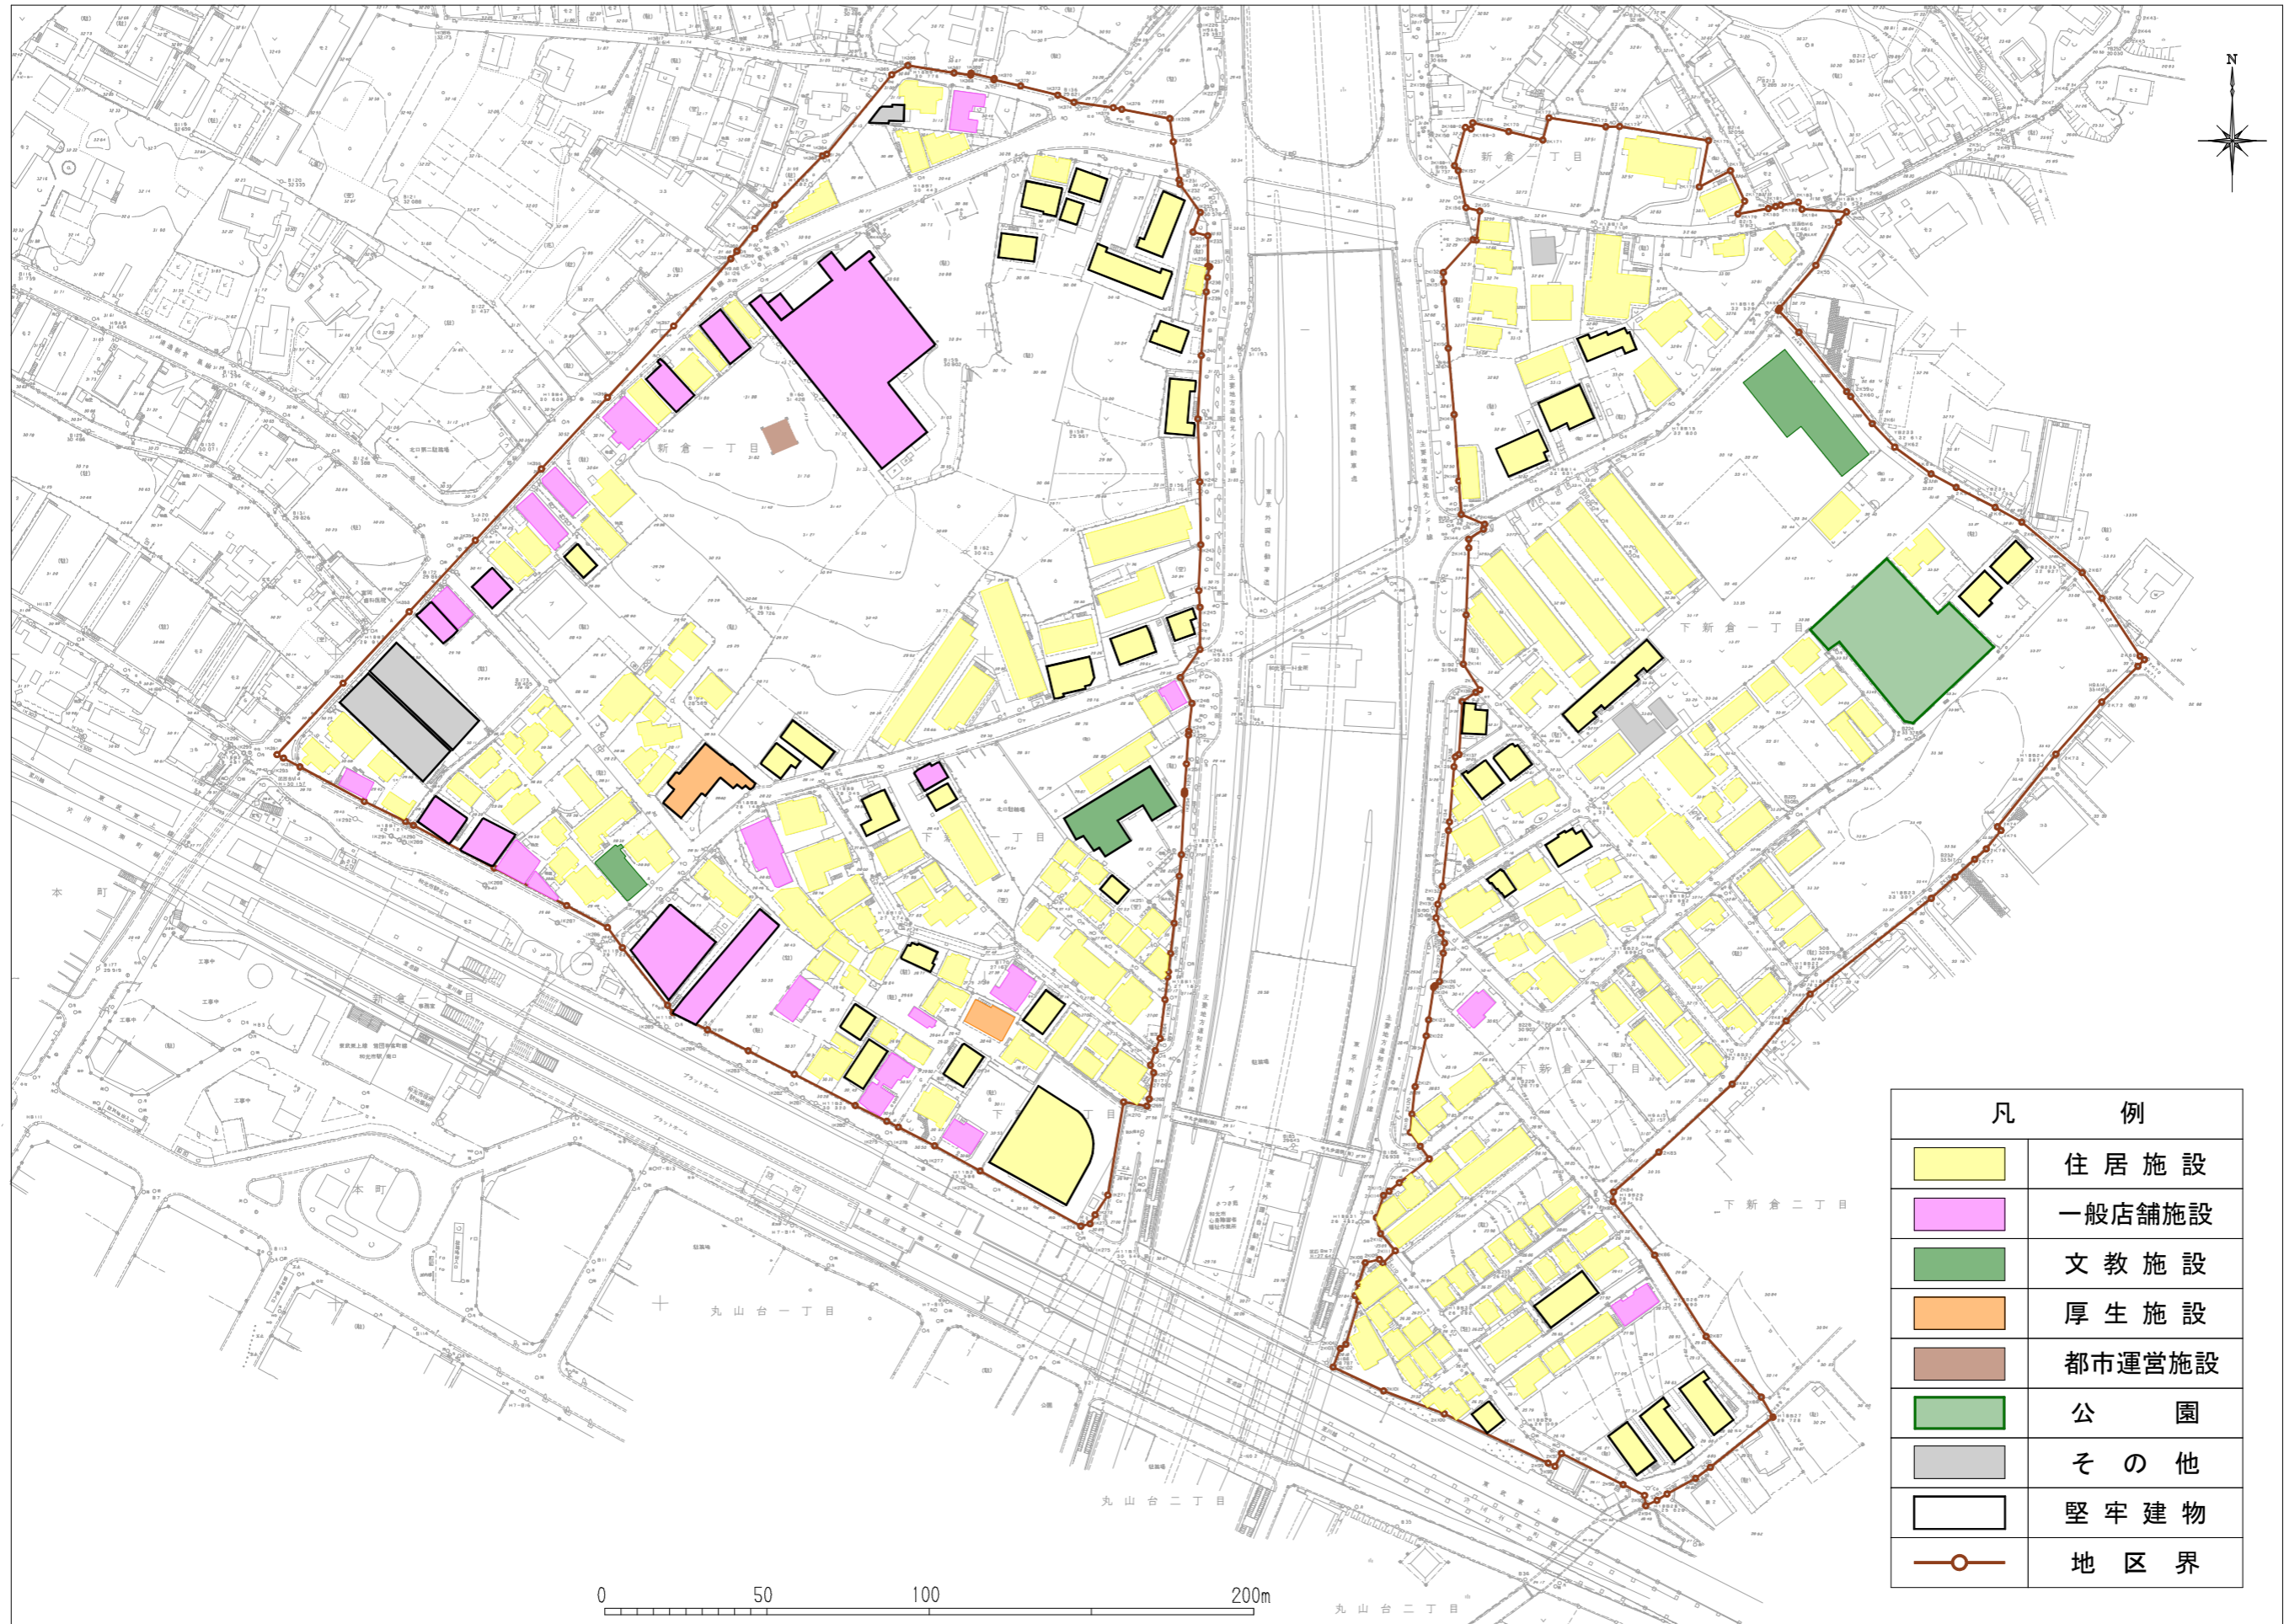

和光都市計画事業和光市駅北口土地区画整理事業 現況図 (1)

縮尺 千分之一

凡 例	
	住居施設
	一般店舗施設
	文教施設
	厚生施設
	都市運営施設
	公 園
	そ の 他
	堅 牢 建 物
	地 区 界