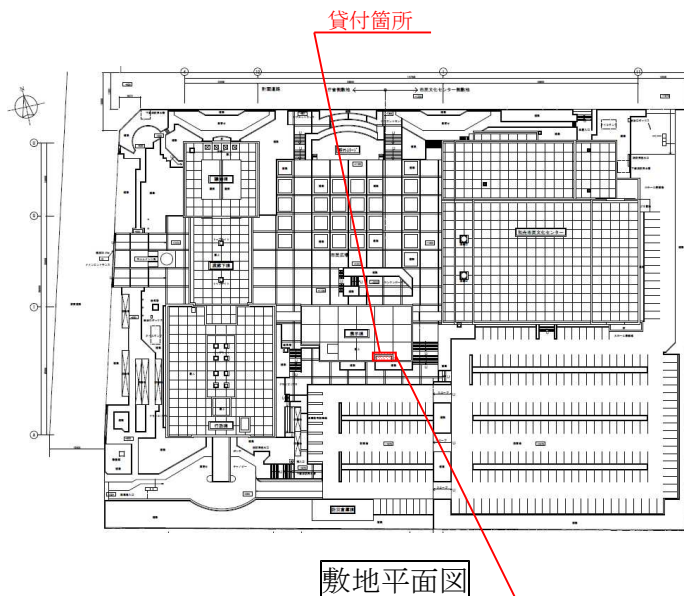

貸付場所位置図

貸付場所写真

2,180mm × 640mm
貸付面積：約 1.40 m²