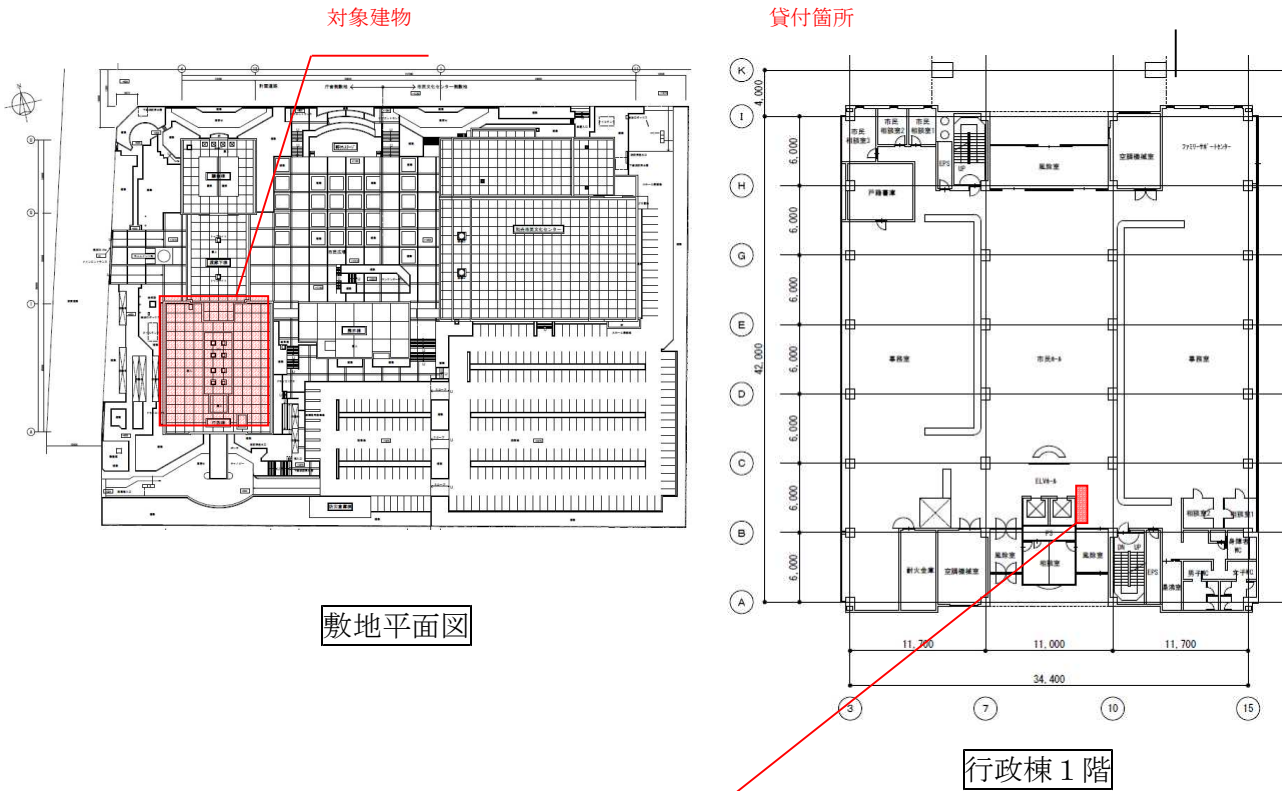

### 貸付場所位置図

### 貸付場所写真

2,000mm×150mm  
貸付面積：0.3㎡