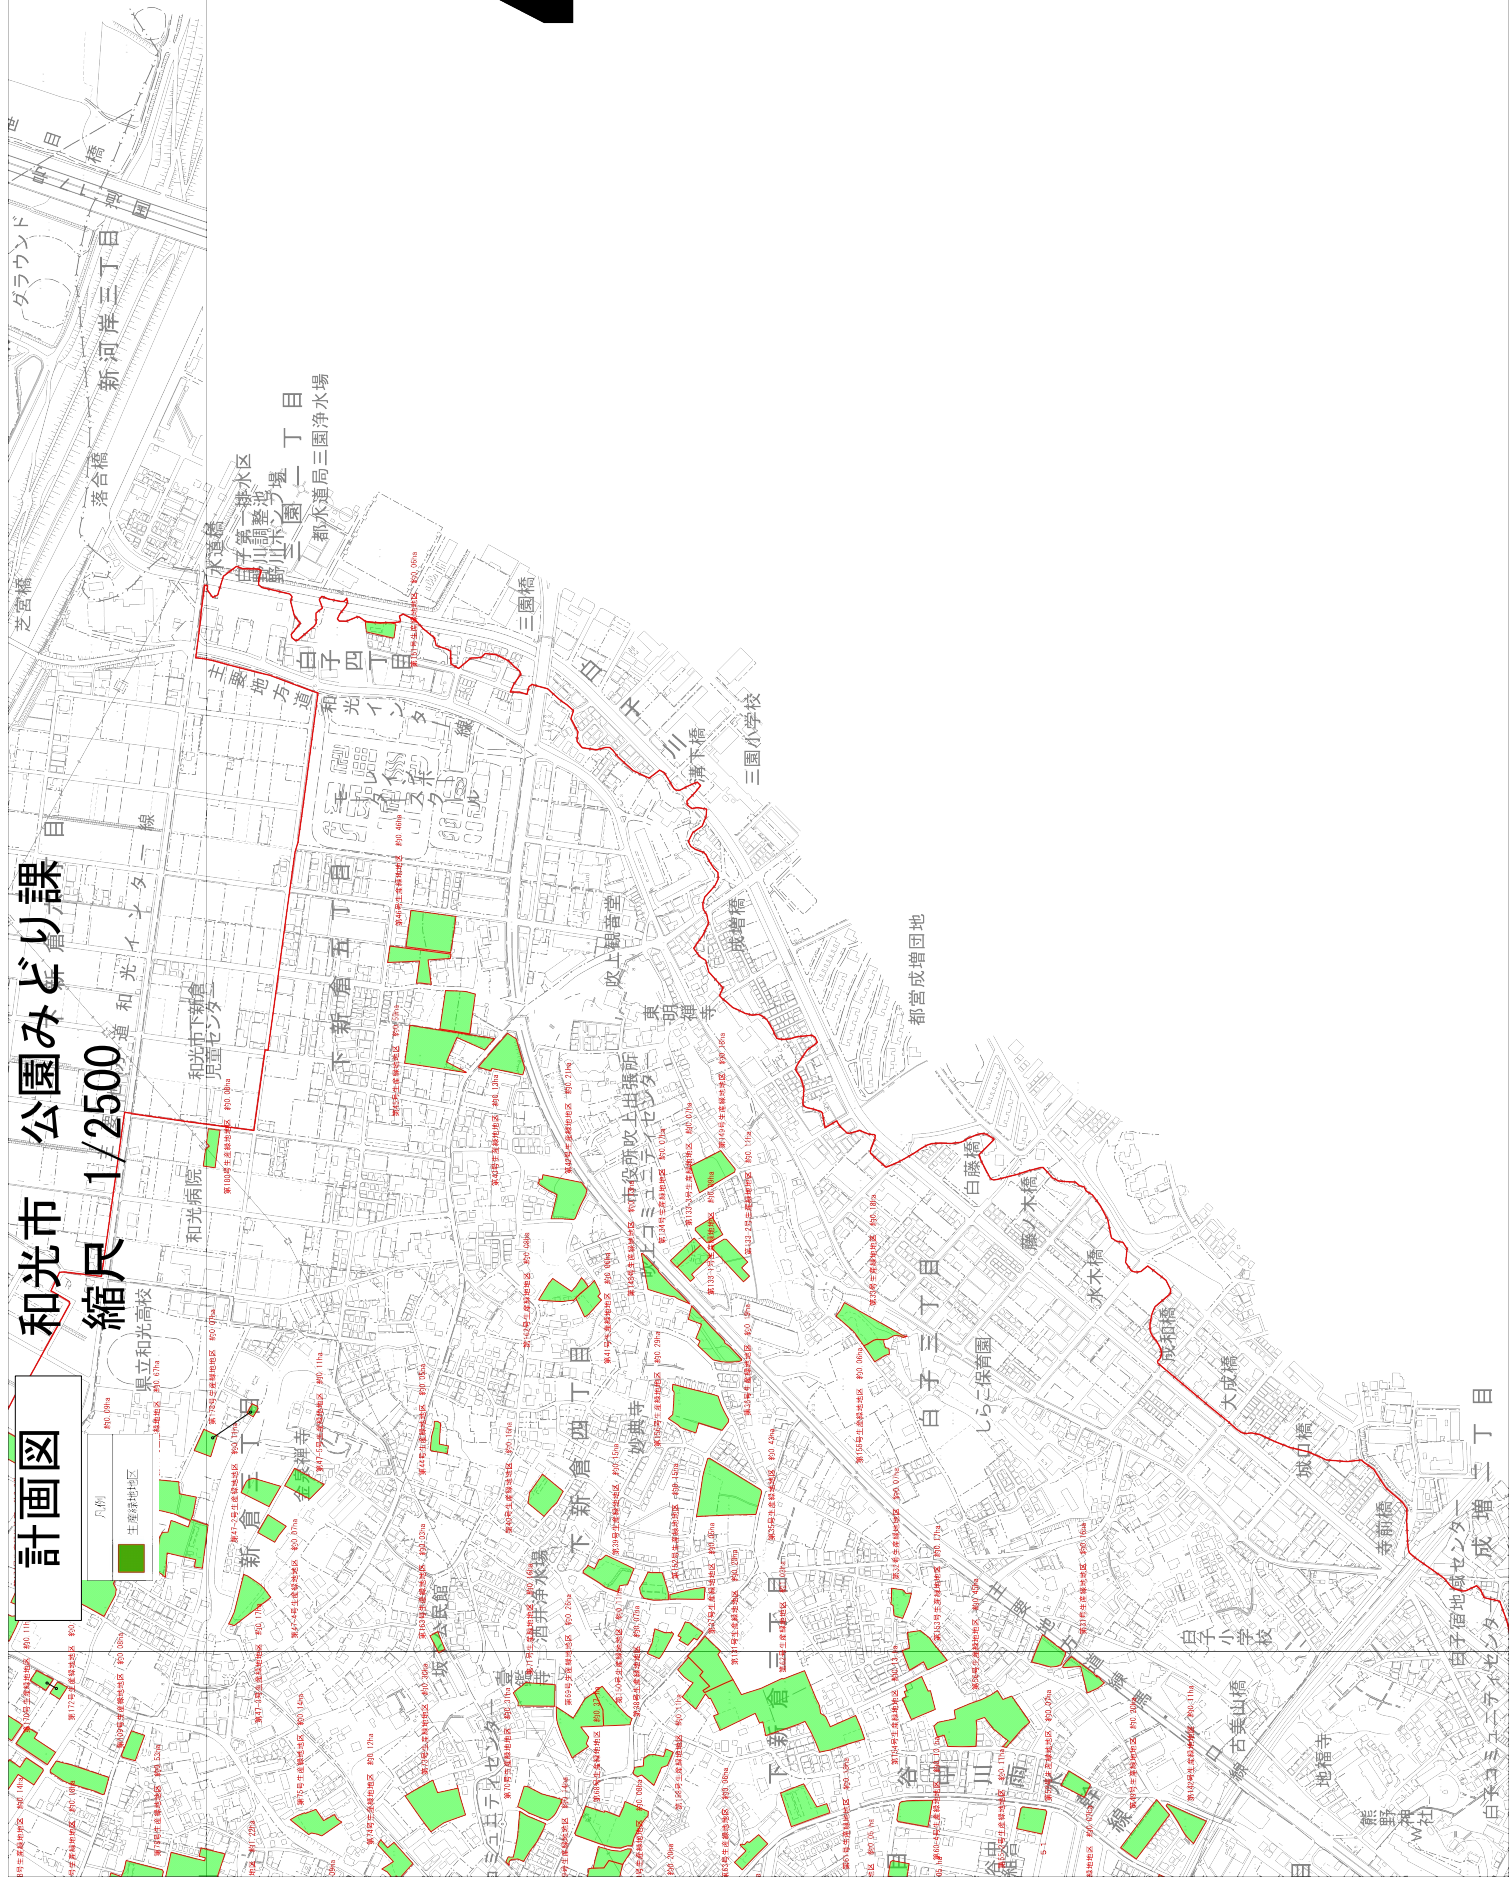

4

和光市 公園みどり課
縮尺 1/2500

計画図

主遊歩地区