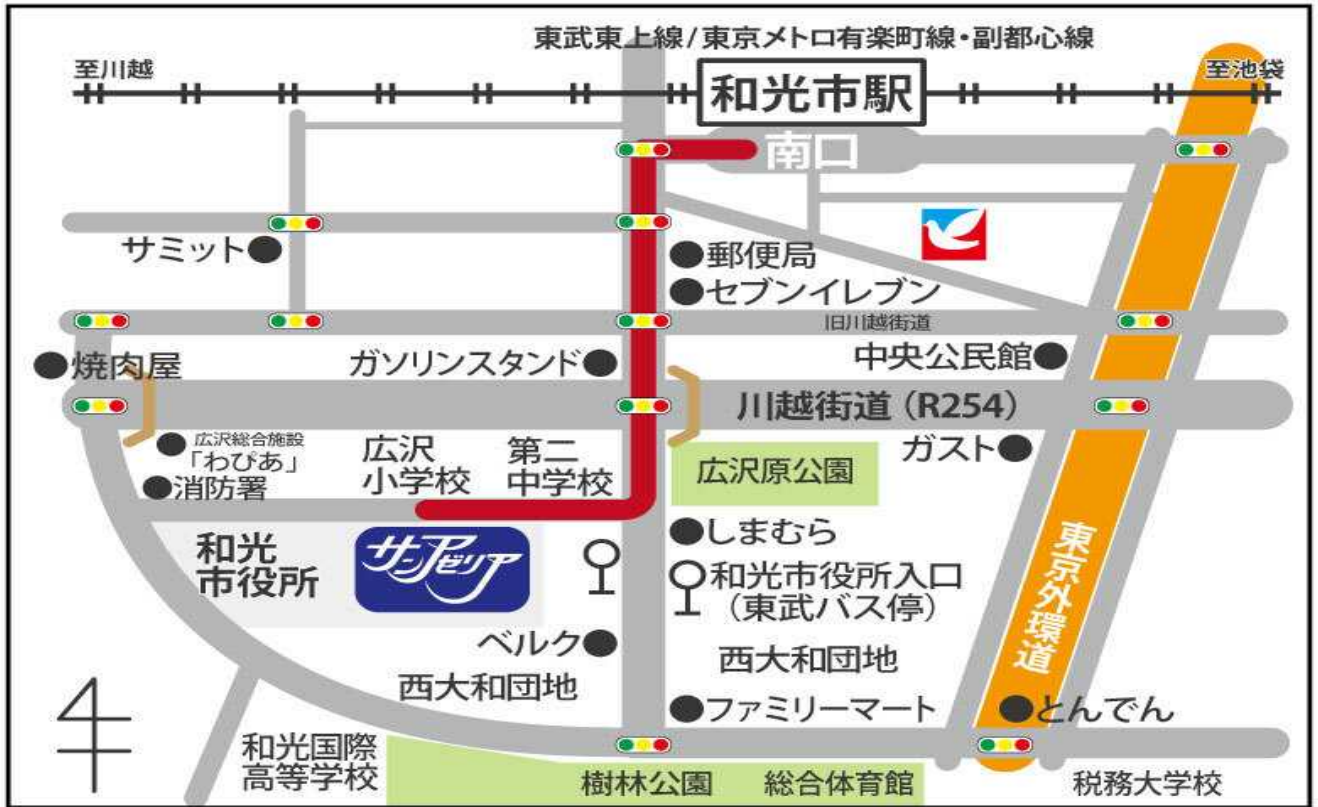

30	吟舞	百人一首より2題	吟詠会、玉穂会	柳下 岳玲、桃山 玉穂	和光市
31	洋舞踊	PARADISE WORLD II	HIPHOP パラダイス	矢満田 史香 他	新座市
32	吹奏楽	また逢う日まで	朝霞市民吹奏楽団	塩沢 隆幸	朝霞市

作品展示一覽

場 所 和光市民文化センター 小ホール

日 時 令和8年6月7日(日) 正午~午後4時00分

No.	種目	題 名	団 体 名	出 展 者	市 名
1	書 道		朝霞市書道連盟	藤田 良子	朝霞市
2	書 道		朝霞市書道連盟	西片 秋雄	朝霞市
3	書 道		朝霞市書道連盟	鈴木 広美	朝霞市
4	書 道		朝霞市書道連盟	椿 紀子	朝霞市
5	書 道		朝霞市書道連盟	小林 典子	朝霞市
6	切り絵	切り絵	朝霞市切り絵連盟	加藤 三郎	朝霞市
7	切り絵	切り絵	朝霞市切り絵連盟	野本 正幸	朝霞市
8	日本画	対流山莊	朝霞日本画愛好会	舟橋 博	朝霞市
9	日本画	江戸の風情	朝霞日本画愛好会	種谷 昭子	朝霞市

会場及び駐車場案内図

※和光市役所駐車場は有料です。料金は3時間までは無料、以降1時間ごとに100円が課金されます。

朝霞地区四市芸術・芸術文化祭は
朝霞・志木・和光・新座市の
文化交流と芸術・芸術活動の
資質向上を目的に開催しています