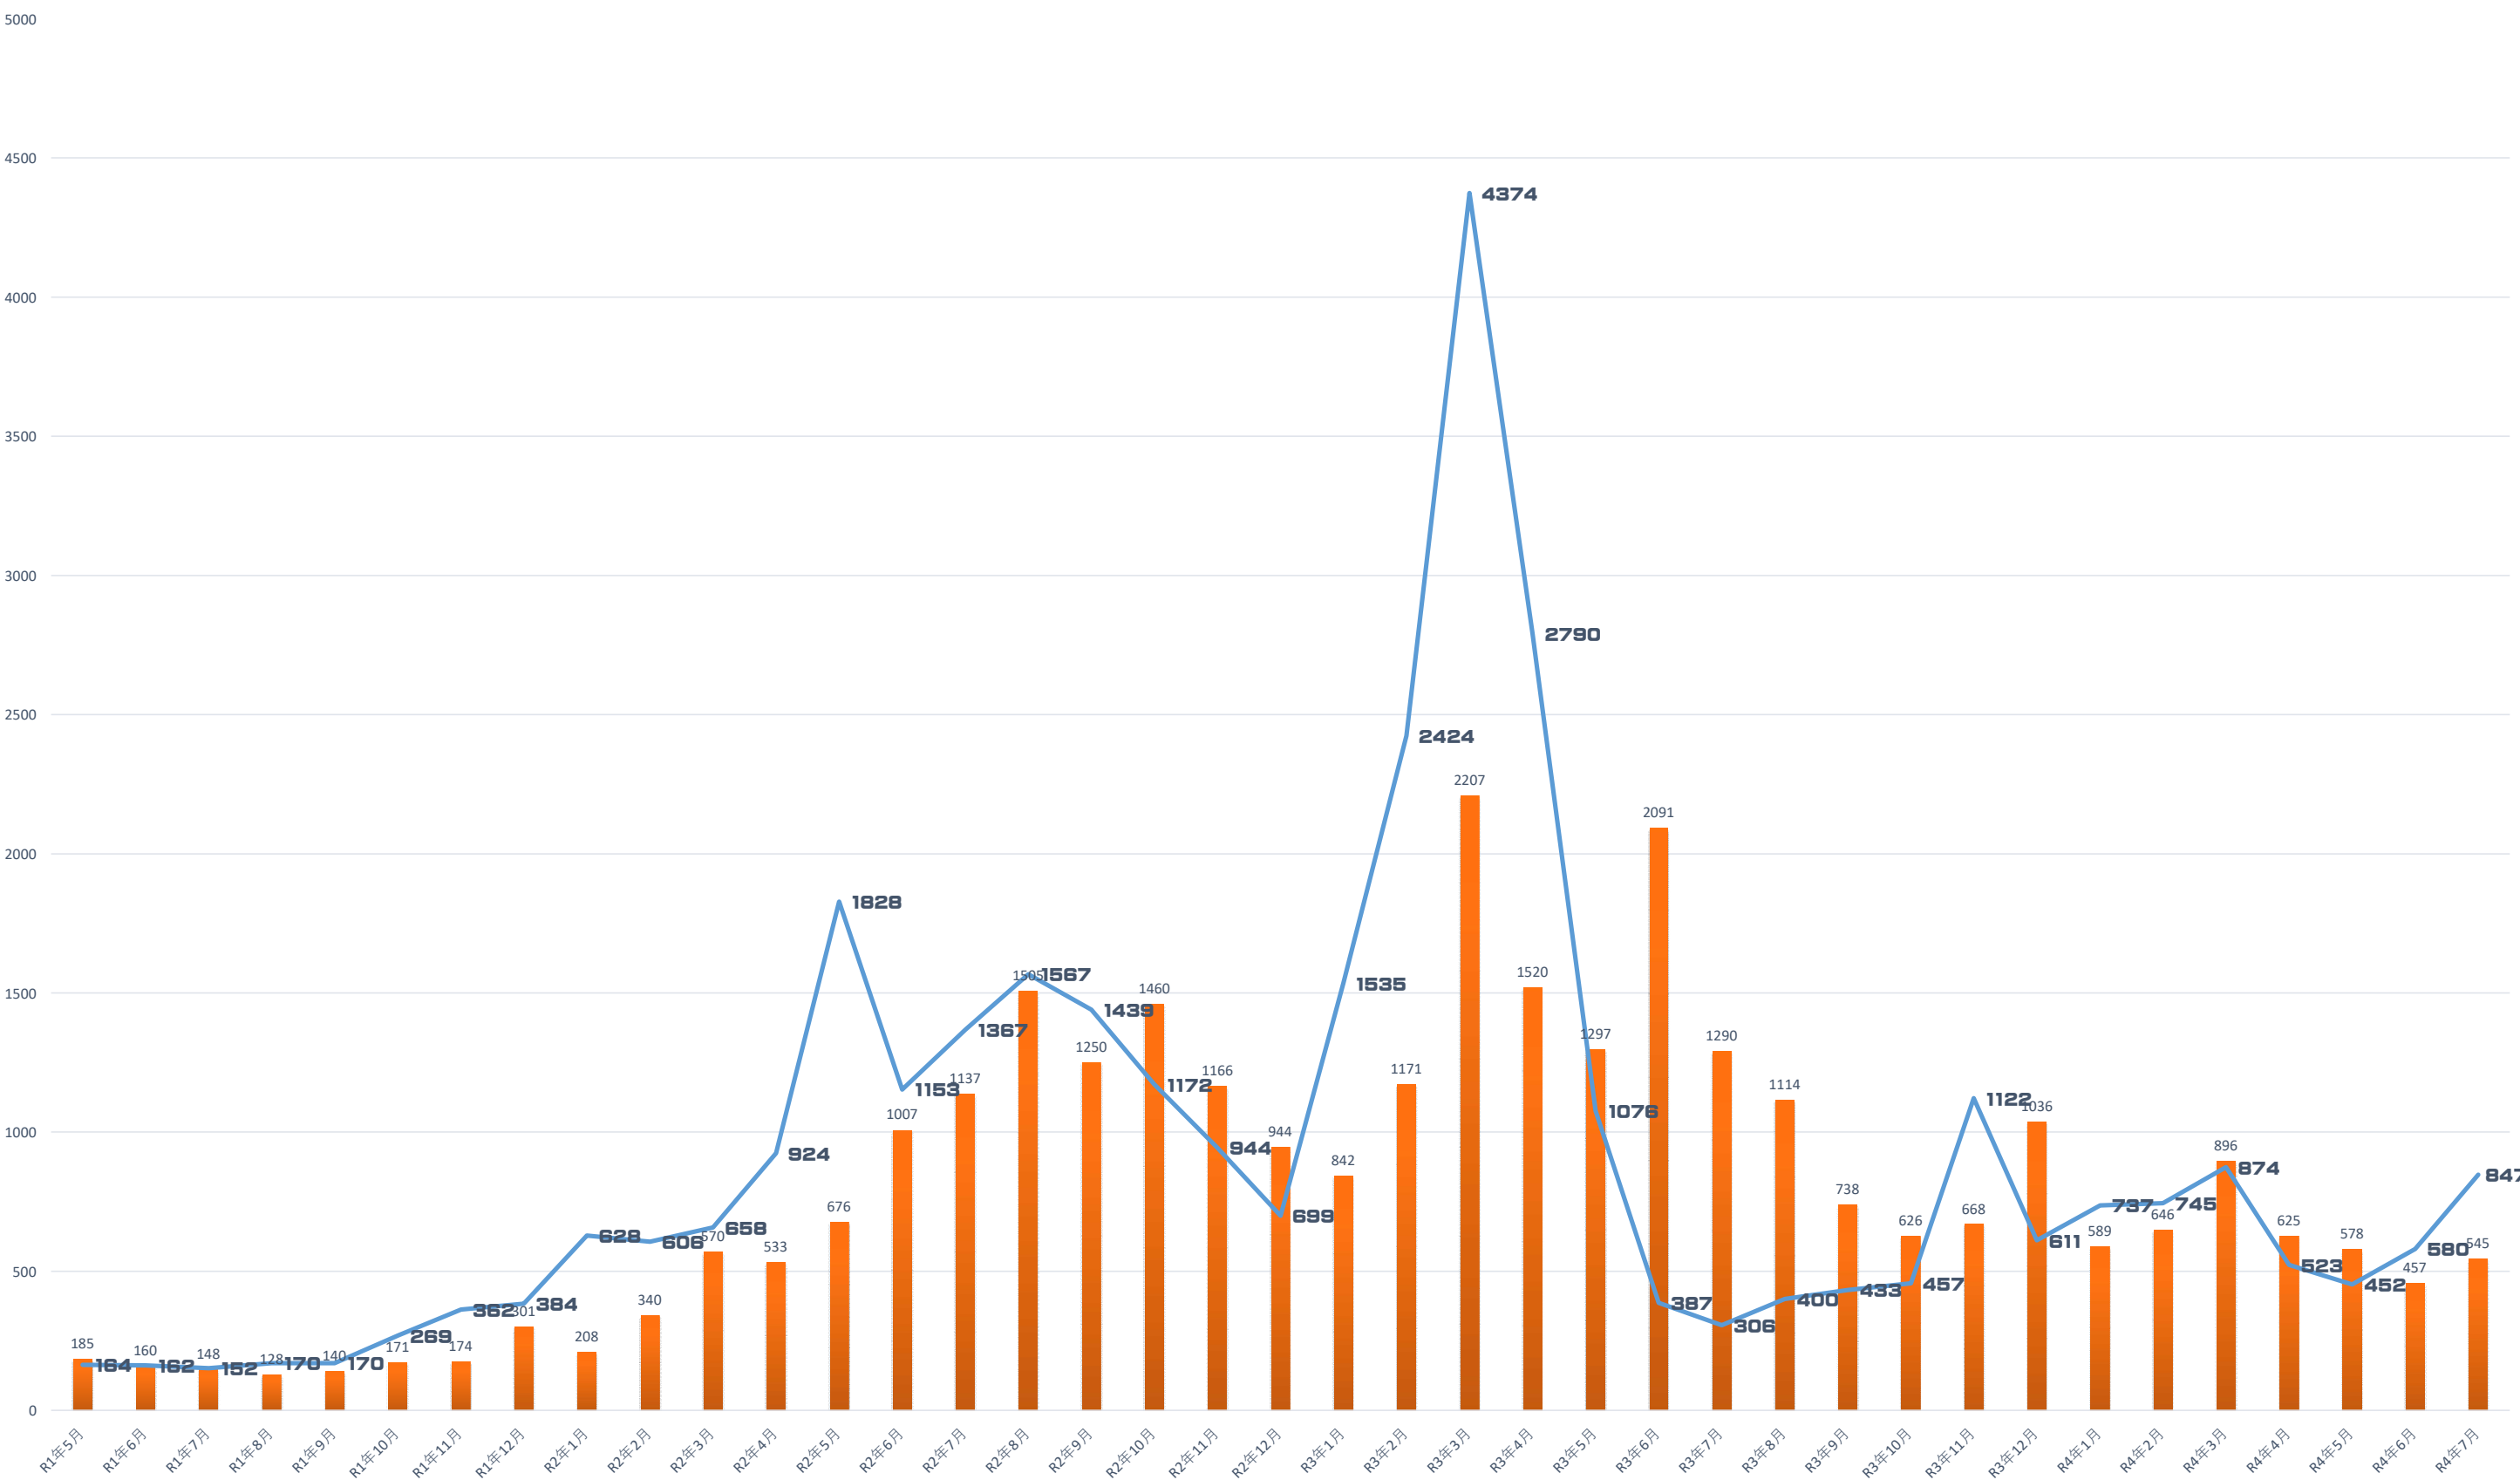

マイナンバーカードの交付枚数と申請枚数の推移（R1.5～R4.7）

マイナンバー交付枚数 (棒グラフ) マイナンバー申請枚数 (折れ線グラフ)

令和3年1月末	30.06%
令和3年3月末	34.09%
令和3年6月末	39.95%
令和3年10月末	44.26%
令和4年7月末	51.44%