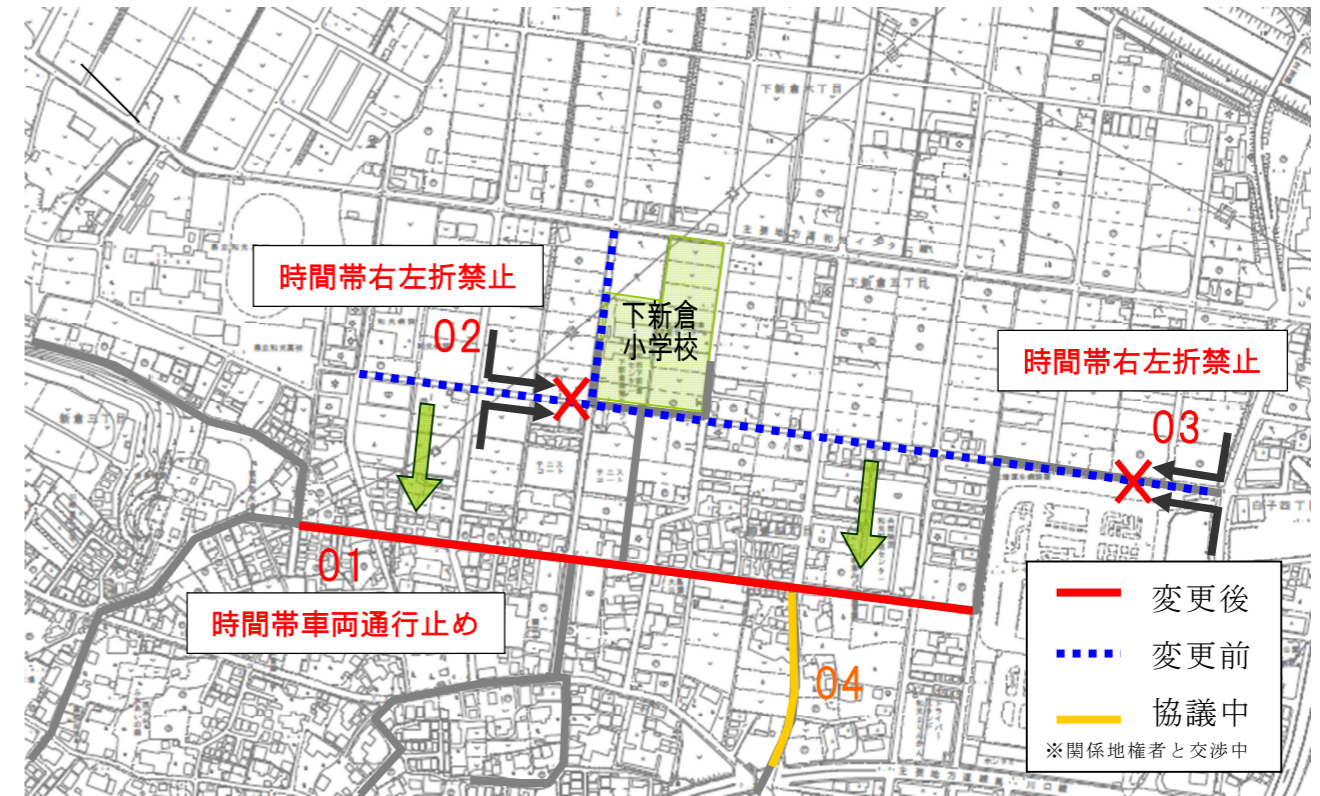

# 和光市下新倉小学校通学路(案)及び通学路安全対策の変更箇所について

<通学路 (案)>

<時間帯規制>

<信号機>

<速度規制> (追加)