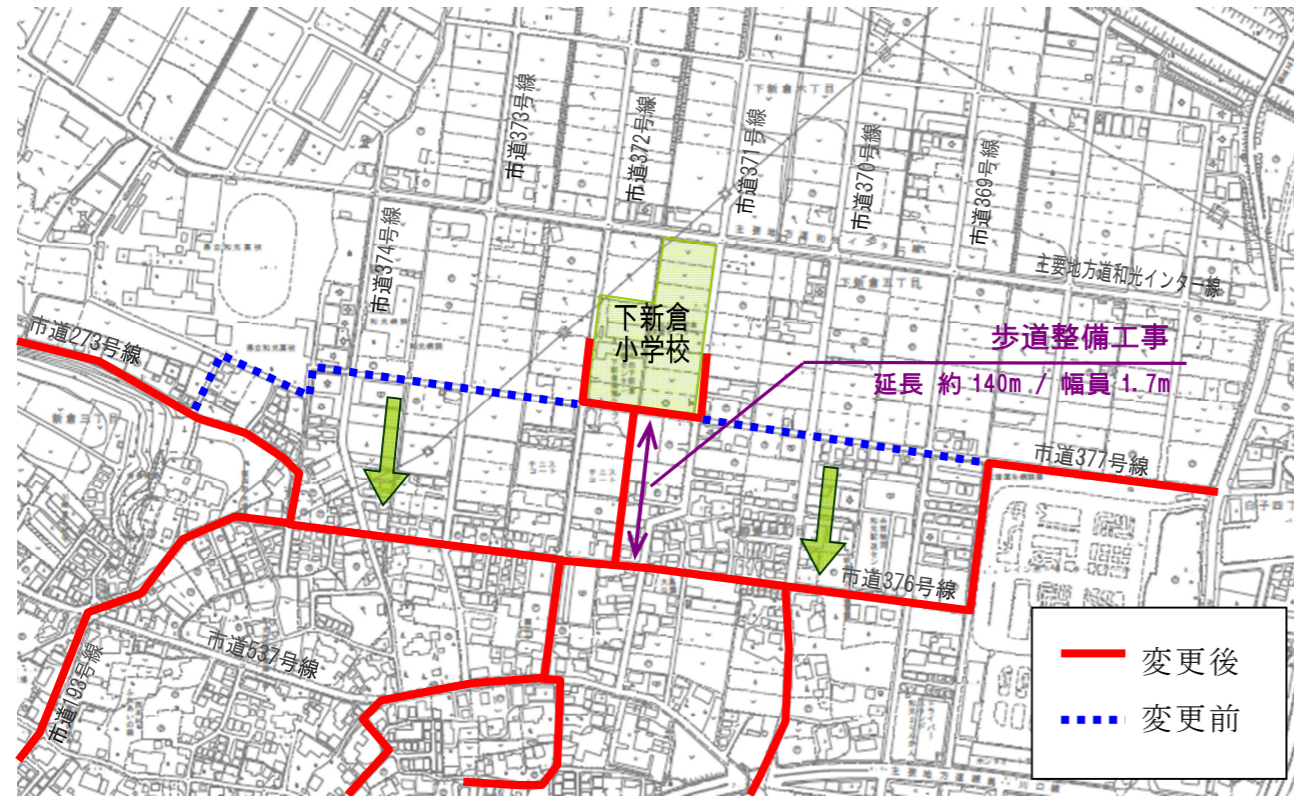

# 和光市下新倉小学校通学路(案)及び通学路安全対策の変更箇所について

<通学路 (案)>

<時間帯規制>

<信号機>

<速度規制> (追加)