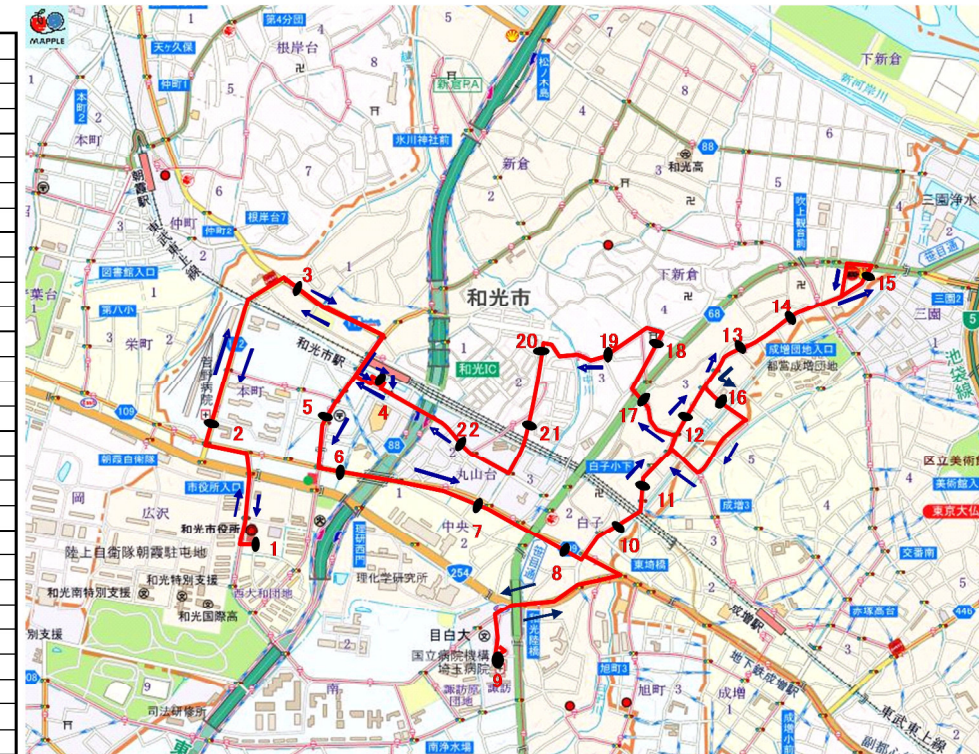

祝日も始発及び終発は運休にする。

※こちらのダイヤは仮であり、今後試走等により変更の可能性あり。

中央コース

現行ルート

中央コース

No	停留所名
1	和光市役所
2	本町小学校
3	北原小学校入口
4	和光市駅南口
5	和光郵便局
6	中央公民館
7	大和中学校入口
8	白子コミセン
9	白子宿地域センター
10	白子小学校入口
11	南市場
12	稲荷神社下
13	吹上コミセン下
14	白子3丁目東
13	吹上コミセン下
12	稲荷神社下
11	南市場
15	城山
16	下新倉氷川神社
17	中新田通り
18	谷中
19	大和橋
20	大和中学校
4	和光市駅南口
3	北原小学校入口
2	本町小学校
1	和光市役所

改正ルート案 左回り（中央公民館先回り）

中央コース

No	停留所名
1	和光市役所
2	本町小学校
3	北原小学校入口
4	和光市駅南口
5	和光郵便局
6	中央公民館
7	大和中学校入口
8	白子コミセン
9	埼玉病院
10	白子宿地域センター
11	白子小学校入口
12	南市場
13	稲荷神社下
14	吹上コミセン下
15	白子3丁目東
14	吹上コミセン下
13	稲荷神社下
16	藤ノ木橋
17	城山
18	下新倉氷川神社
19	中新田通り
20	谷中
21	大和橋
22	大和中学校
4	和光市駅南口
3	北原小学校入口
2	本町小学校
1	和光市役所