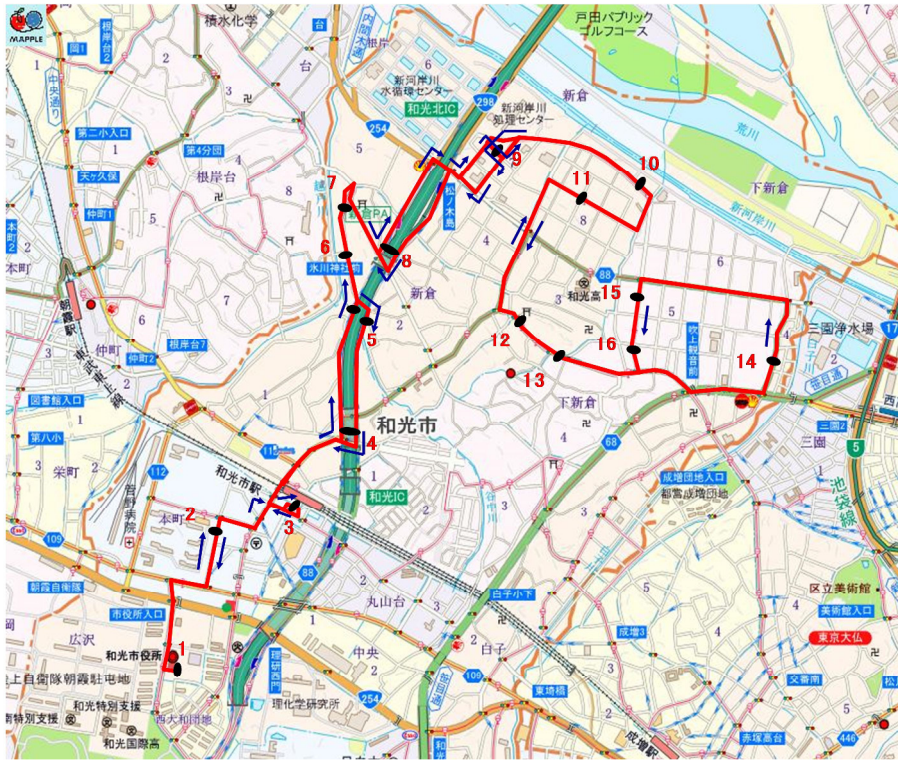

北コース

現行ルート

改正ルート案

北コース

- 1 和光市役所
- 2 図書館前
- 3 和光市駅南口
- 4 新倉ロータリー
- 5 地藏橋
- 6 谷津橋
- 7 赤池
- 8 新倉氷川神社
- 9 アクシス
- 10 福祉の里
- 11 アグリパーク入口
- 12 新倉郵便局
- 13 金泉寺前
- 14 野川公園入口
- 15 下新倉児童センター入口
- 16 下里（さがり）
- 13 金泉寺前
- 12 新倉郵便局
- 11 アグリパーク入口
- 10 福祉の里
- 9 アクシス
- 8 新倉氷川神社
- 7 赤池
- 6 谷津橋
- 5 地藏橋
- 4 新倉ロータリー
- 3 和光市駅南口
- 2 図書館前
- 1 和光市役所

北コース

- 1 和光市役所
- 2 図書館前
- 3 和光市駅南口
- 4 新倉ロータリー
- 5 地藏橋
- 6 谷津橋
- 7 赤池
- 8 新倉氷川神社
- 9 アクシス
- 10 福祉の里
- 11 アグリパーク入口
- 12 新倉郵便局
- 13 金泉寺前
- 14 野川公園入口
- 15 下新倉小学校（仮）
- 16 下新倉児童センター入口
- 17 下里（さがり）
- 13 金泉寺前
- 12 新倉郵便局
- 11 アグリパーク入口
- 10 福祉の里
- 9 アクシス
- 18 和光北インター
- 8 新倉氷川神社
- 7 赤池
- 6 谷津橋
- 5 地藏橋
- 4 新倉ロータリー
- 3 和光市駅南口
- 2 図書館前
- 1 和光市役所