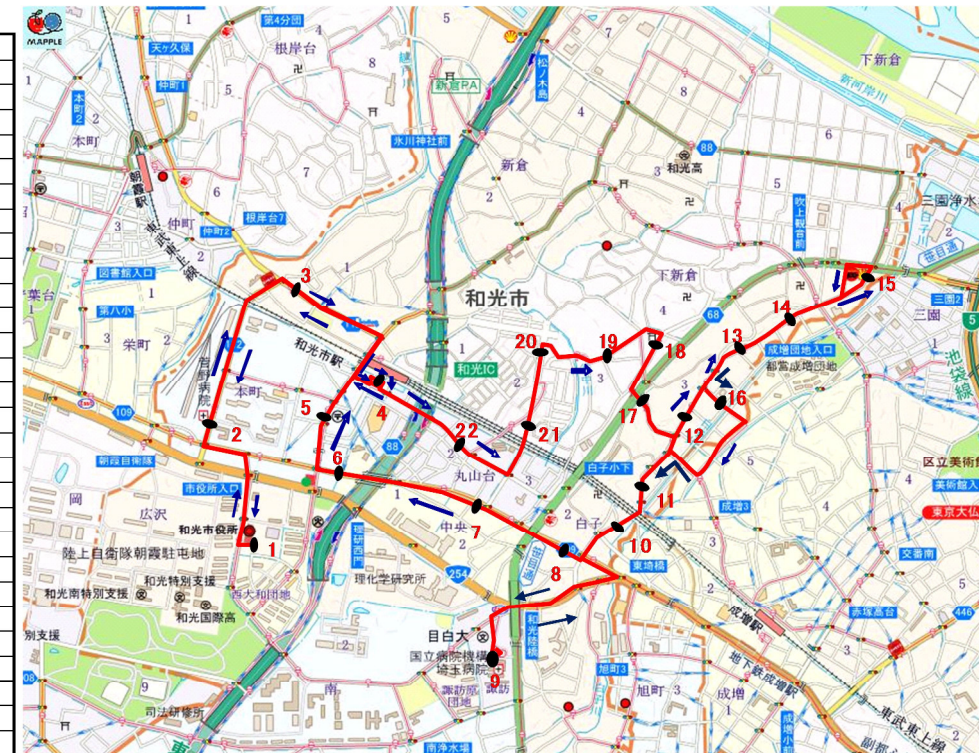

改正ルート案 左回り（中央公民館先回り）

中央コース

No	停留所名
1	和光市役所
2	本町小学校
3	北原小学校入口
4	和光市駅南口
5	和光郵便局
6	中央公民館
7	大和中学校入口
8	白子コミセン
9	埼玉病院
10	白子宿地域センター
11	白子小学校入口
12	南市場
13	稲荷神社下
14	吹上コミセン下
15	白子3丁目東
14	吹上コミセン下
13	稲荷神社下
16	藤ノ木橋
17	城山
18	下新倉氷川神社
19	中新田通り
20	谷中
21	大和橋
22	大和中学校
4	和光市駅南口
3	北原小学校入口
2	本町小学校
1	和光市役所

改正ルート案 右回り（谷中先回り）

中央コース

No	停留所名
1	和光市役所
2	本町小学校
3	北原小学校入口
4	和光市駅南口
22	大和中学校
21	大和橋
20	谷中
19	中新田通り
18	下新倉氷川神社
17	城山
12	南市場
13	稲荷神社下
14	吹上コミセン下
15	白子3丁目東
14	吹上コミセン下
13	稲荷神社下
16	藤ノ木橋
11	白子小学校入口
10	白子宿地域センター
9	埼玉病院
8	白子コミセン
7	大和中学校入口
6	中央公民館
5	和光郵便局
4	和光市駅南口
3	北原小学校入口
2	本町小学校
1	和光市役所