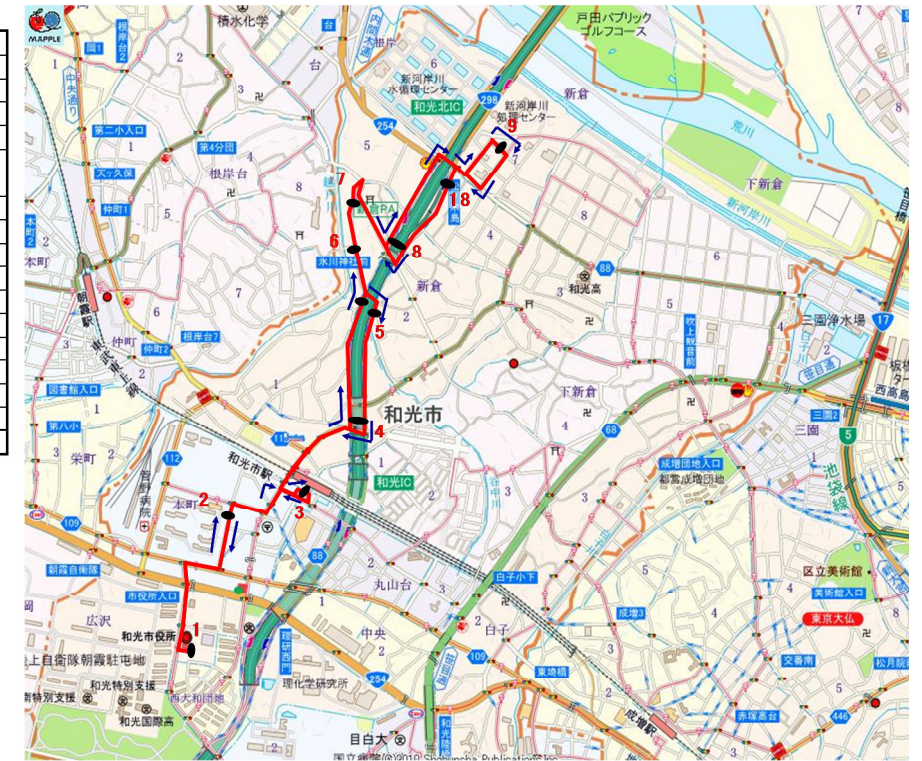

北コース

改正ルート案

第1便短縮ルート案（アクシス折返し）

北コース

- 1 和光市役所
- 2 図書館前
- 3 和光市駅南口
- 4 新倉ロータリー
- 5 地藏橋
- 6 谷津橋
- 7 赤池
- 8 新倉氷川神社
- 9 アクシス
- 10 福祉の里
- 11 アグリパーク入口
- 12 新倉郵便局
- 13 金泉寺前
- 14 野川公園入口
- 15 下新倉小学校（仮）
- 16 下新倉児童センター入口
- 17 下里（さがり）
- 13 金泉寺前
- 12 新倉郵便局
- 11 アグリパーク入口
- 10 福祉の里
- 9 アクシス
- 18 和光北インター
- 8 新倉氷川神社
- 7 赤池
- 6 谷津橋
- 5 地藏橋
- 4 新倉ロータリー
- 3 和光市駅南口
- 2 図書館前
- 1 和光市役所

北コース

- 1 和光市役所
- 2 図書館前
- 3 和光市駅南口
- 4 新倉ロータリー
- 5 地藏橋
- 6 谷津橋
- 7 赤池
- 8 新倉氷川神社
- 9 アクシス
- 18 和光北インター
- 8 新倉郵便局
- 7 金泉寺前
- 6 下里（さがり）
- 5 下新倉児童センター入口
- 4 福祉の里
- 3 アクシス
- 2 新倉氷川神社
- 1 赤池

現状、早朝第1便の利用者人数が少ないことから、北コースの短縮ルート提案する。