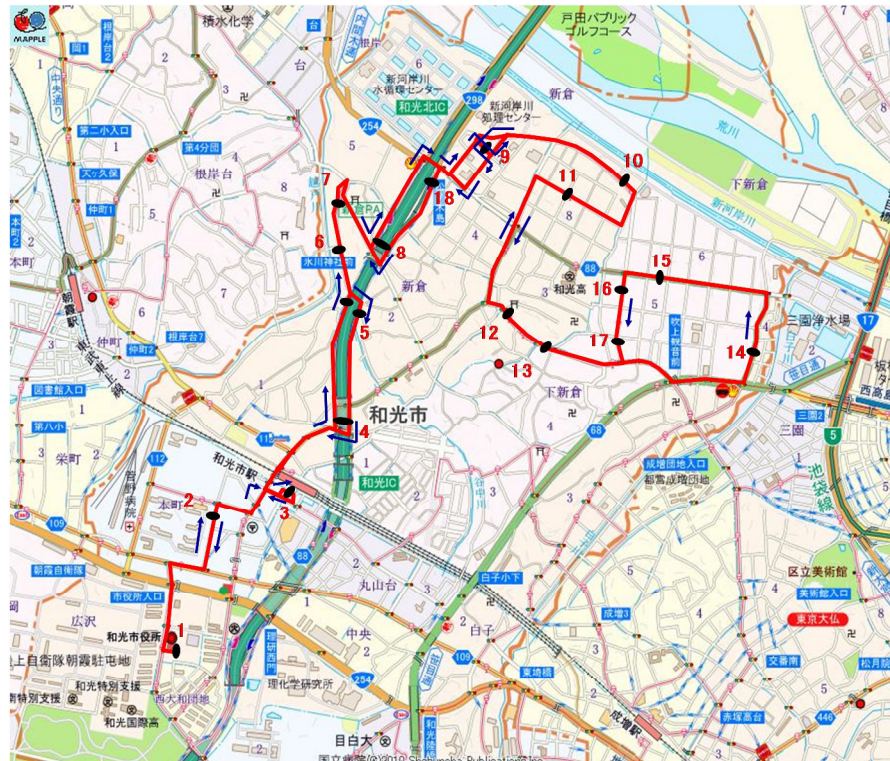

北コース

- 1 和光市役所
- 2 図書館前
- 3 和光市駅南口
- 4 新倉ロータリー
- 5 地藏橋
- 6 谷津橋
- 7 赤池
- 8 新倉氷川神社
- 9 アクシス
- 10 福祉の里
- 11 アグリパーク入口
- 12 新倉郵便局
- 13 金泉寺前
- 14 野川公園入口
- 15 下新倉小学校（仮）
- 16 下新倉児童センター入口
- 17 下里（さがり）
- 13 金泉寺前
- 12 新倉郵便局
- 11 アグリパーク入口
- 10 福祉の里
- 9 アクシス
- 18 和光北インター
- 8 新倉氷川神社
- 7 赤池
- 6 谷津橋
- 5 地藏橋
- 4 新倉ロータリー
- 3 和光市駅南口
- 2 図書館前
- 1 和光市役所

「下新倉小学校（仮）」と「和光北インター」のバス停を追加する。以下にバス停追加理由を示す。

「下新倉小学校（仮）」：平成 28 年 4 月に新設小学校を開校予定となっており、校内に図書館等、一般市民が使用できる施設を併設するため、バス停を追加する。

「和光北インター」：外環道と和光北インター付近では区画整理事業を進めており、平成 27 年 4 月より物流センター等が稼働開始するため、その施設利用者の足となるようバス停を追加する。

北コース

改正ルート案

第1便短縮ルート案（アクシス折返し）

北コース

- 1 和光市役所
- 2 図書館前
- 3 和光市駅南口
- 4 新倉ロータリー
- 5 地藏橋
- 6 谷津橋
- 7 赤池
- 8 新倉氷川神社
- 9 アクシス
- 10 福祉の里
- 11 アグリパーク入口
- 12 新倉郵便局
- 13 金泉寺前
- 14 野川公園入口
- 15 下新倉小学校（仮）
- 16 下新倉児童センター入口
- 17 下里（さがり）
- 13 金泉寺前
- 12 新倉郵便局
- 11 アグリパーク入口
- 10 福祉の里
- 9 アクシス
- 18 和光北インター
- 8 新倉氷川神社
- 7 赤池
- 6 谷津橋
- 5 地藏橋
- 4 新倉ロータリー
- 3 和光市駅南口
- 2 図書館前
- 1 和光市役所

北コース

- 1 和光市役所
- 2 図書館前
- 3 和光市駅南口
- 4 新倉ロータリー
- 5 地藏橋
- 6 谷津橋
- 7 赤池
- 8 新倉氷川神社
- 9 アクシス
- 18 和光北インター
- 8 新倉郵便局
- 7 金泉寺前
- 6 下里（さがり）
- 5 下新倉児童センター入口
- 4 福祉の里
- 3 アクシス
- 2 新倉氷川神社
- 1 赤池

現状、早朝第1便の利用者人数が少ないことから、北コースの短縮ルート提案する。