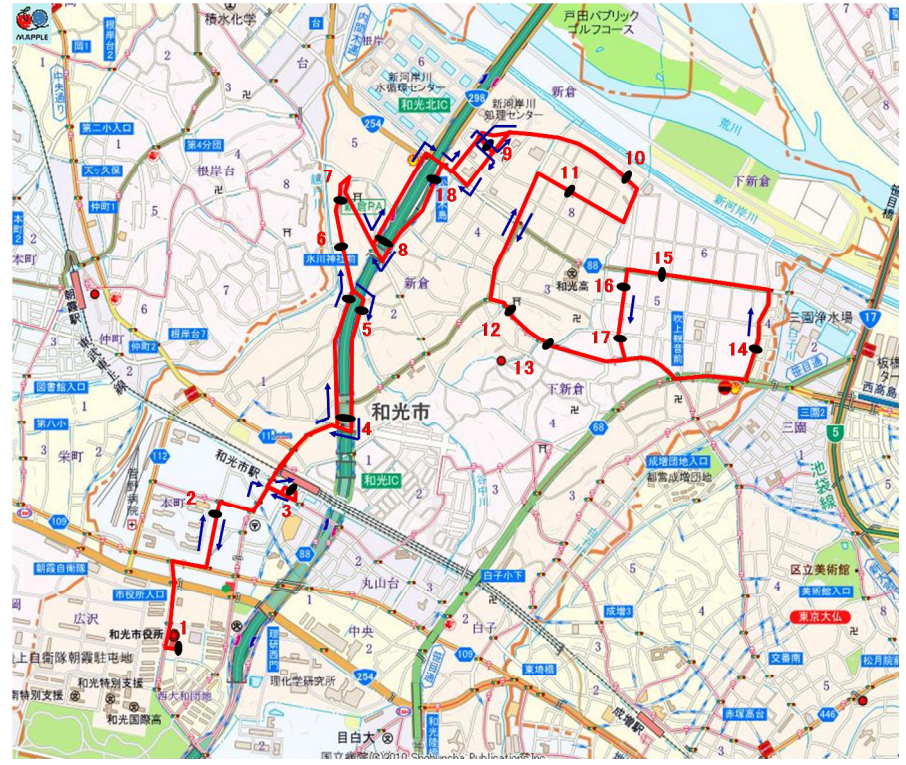

北コース

現行ルート

改正ルート案

北コース

- 1 和光市役所
- 2 図書館前
- 3 和光市駅南口
- 4 新倉ロータリー
- 5 地藏橋
- 6 谷津橋
- 7 赤池
- 8 新倉氷川神社
- 9 アクシス
- 10 福祉の里
- 11 アグリパーク入口
- 12 新倉郵便局
- 13 金泉寺前
- 14 野川公園入口
- 15 下新倉児童センター入口
- 16 下里（さがり）
- 13 金泉寺前
- 12 新倉郵便局
- 11 アグリパーク入口
- 10 福祉の里
- 9 アクシス
- 8 新倉氷川神社
- 7 赤池
- 6 谷津橋
- 5 地藏橋
- 4 新倉ロータリー
- 3 和光市駅南口
- 2 図書館前
- 1 和光市役所

北コース

- 1 和光市役所
- 2 図書館前
- 3 和光市駅南口
- 4 新倉ロータリー
- 5 地藏橋
- 6 谷津橋
- 7 赤池
- 8 新倉氷川神社
- 9 アクシス
- 10 福祉の里
- 11 アグリパーク入口
- 12 新倉郵便局
- 13 金泉寺前
- 14 野川公園入口
- 15 下新倉小学校（仮）
- 16 下新倉児童センター入口
- 17 下里（さがり）
- 13 金泉寺前
- 12 新倉郵便局
- 11 アグリパーク入口
- 10 福祉の里
- 9 アクシス
- 18 和光北インター
- 8 新倉氷川神社
- 7 赤池
- 6 谷津橋
- 5 地藏橋
- 4 新倉ロータリー
- 3 和光市駅南口
- 2 図書館前
- 1 和光市役所