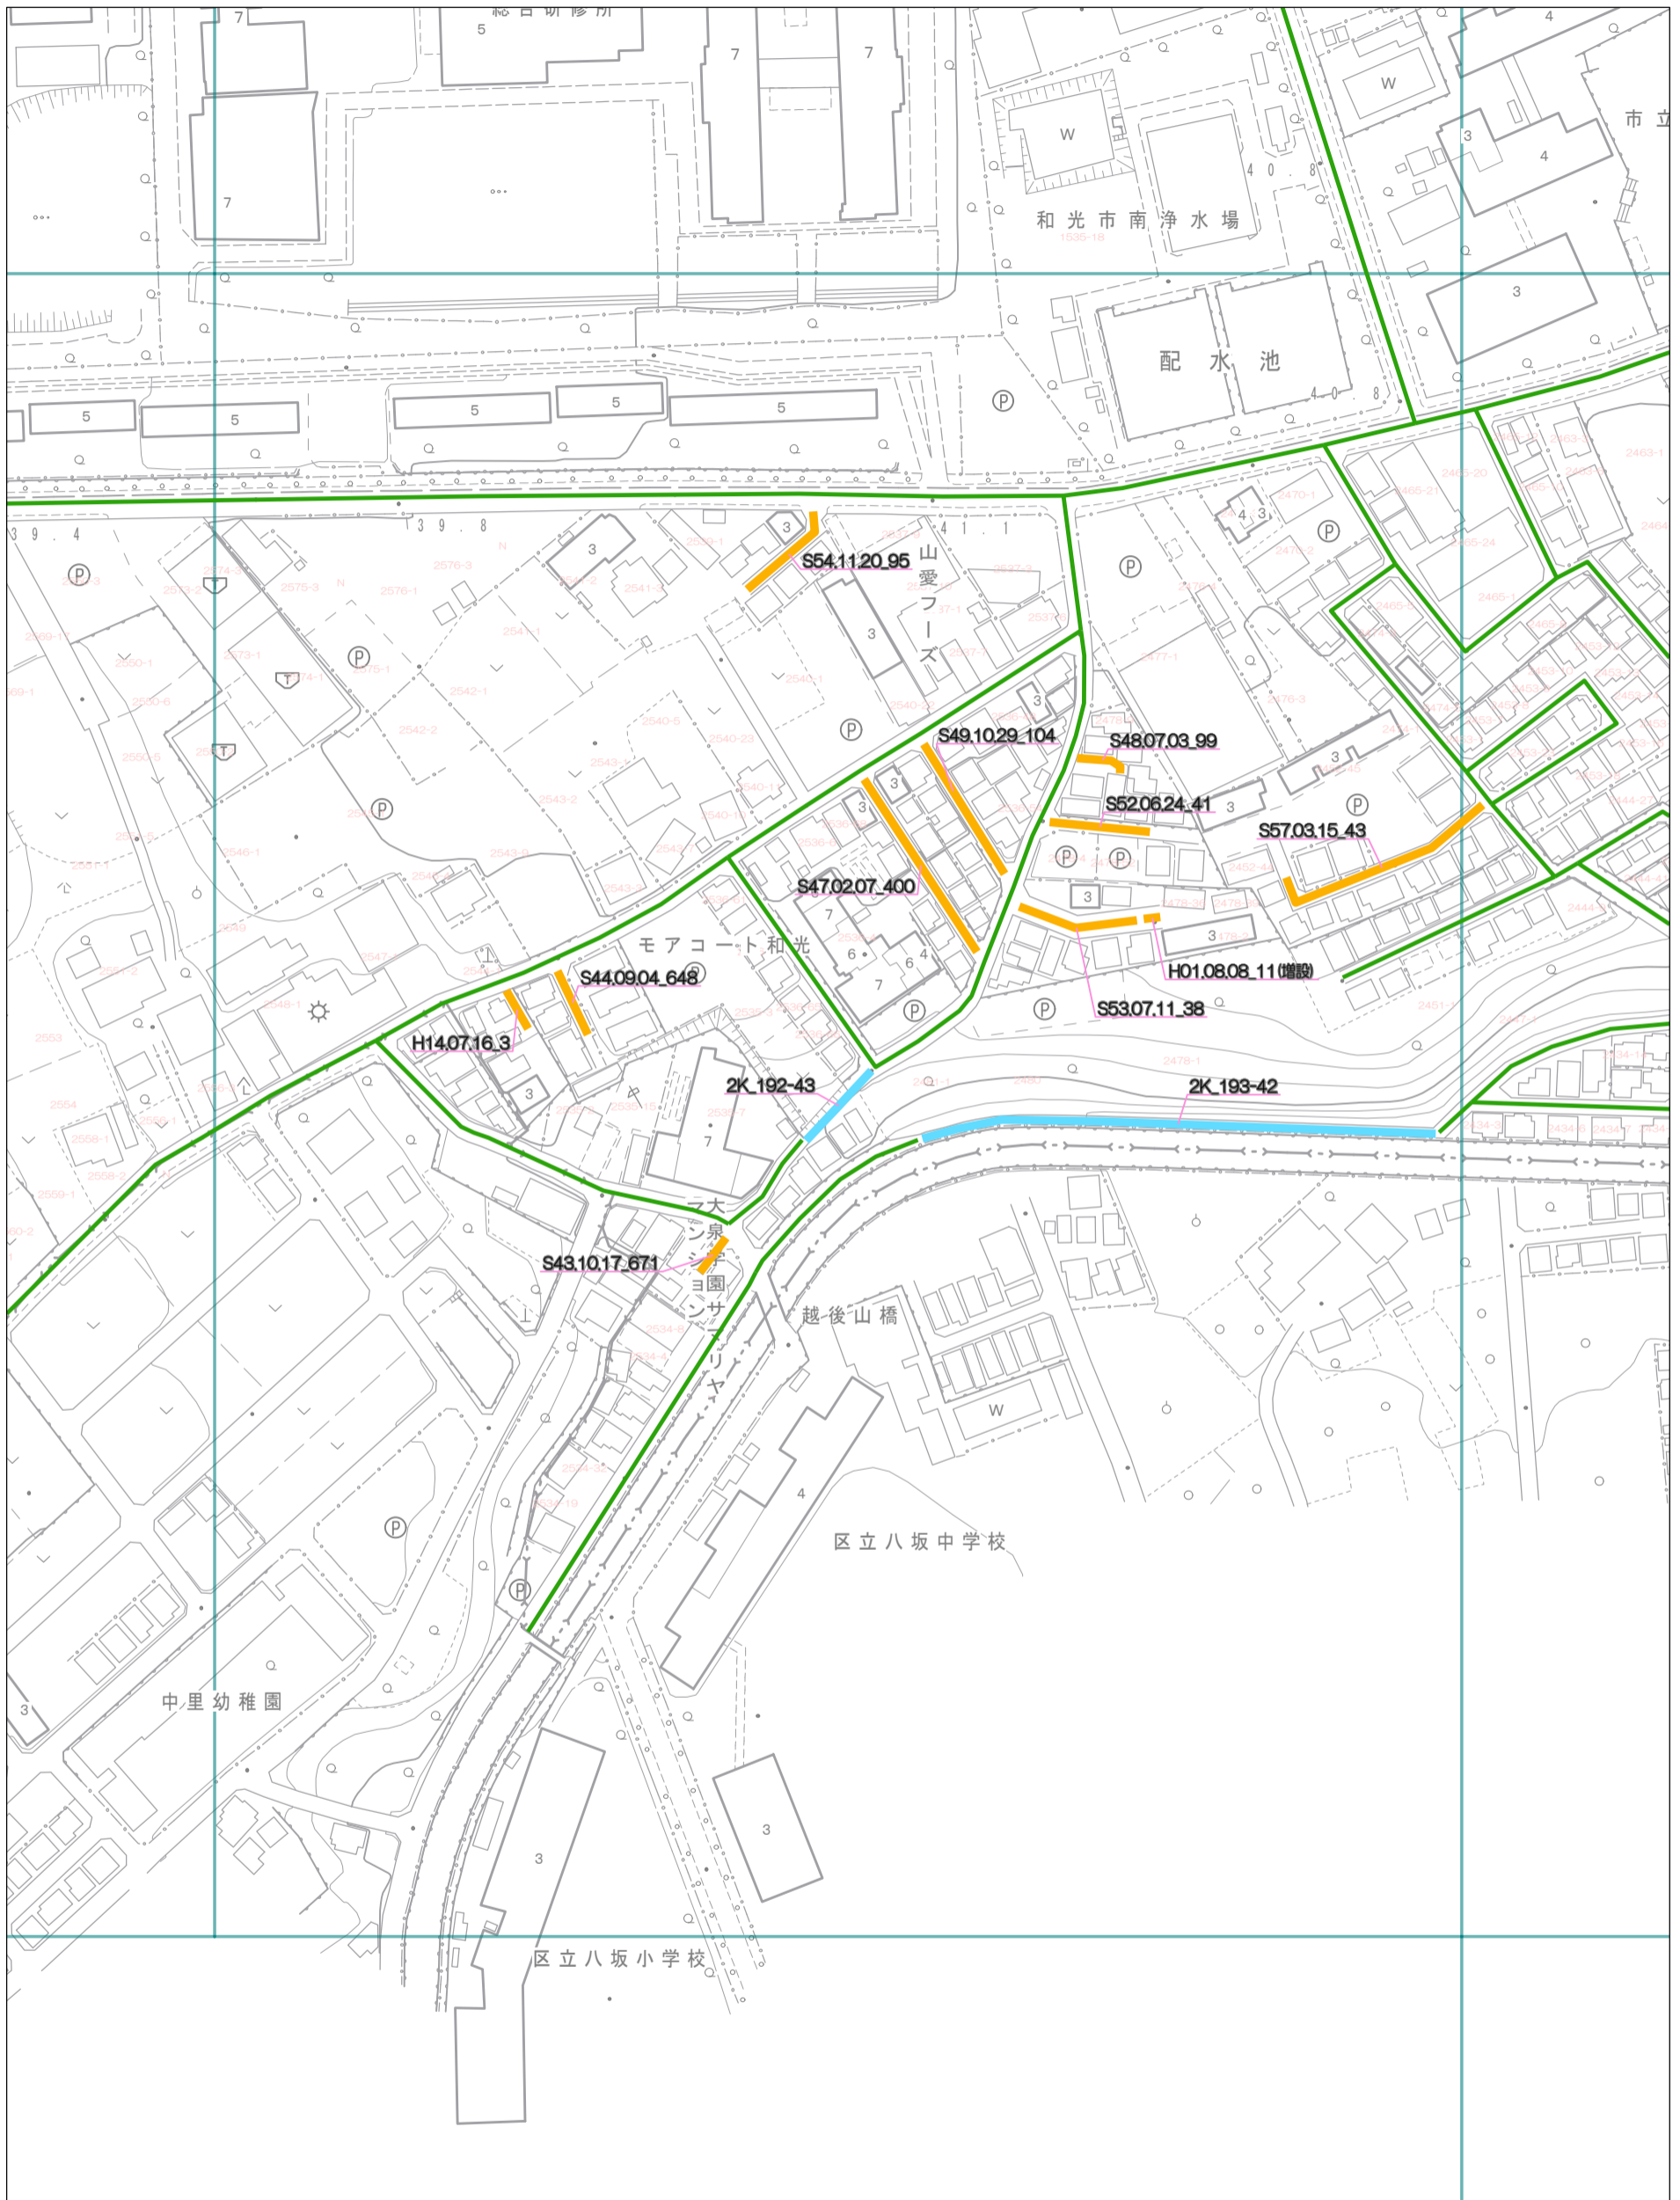

和41L	和41R	和42L
和46L	和46R	和47L
		和49L

指定道路図

和46R

令和八年四月作成

和光市

1号道路	2号道路	2号道路 私道	3号道路	4号道路	5号道路	2項道路	2項道路 私道	(3項道路)	(4項道路)	(予定道路)

1 : 2000