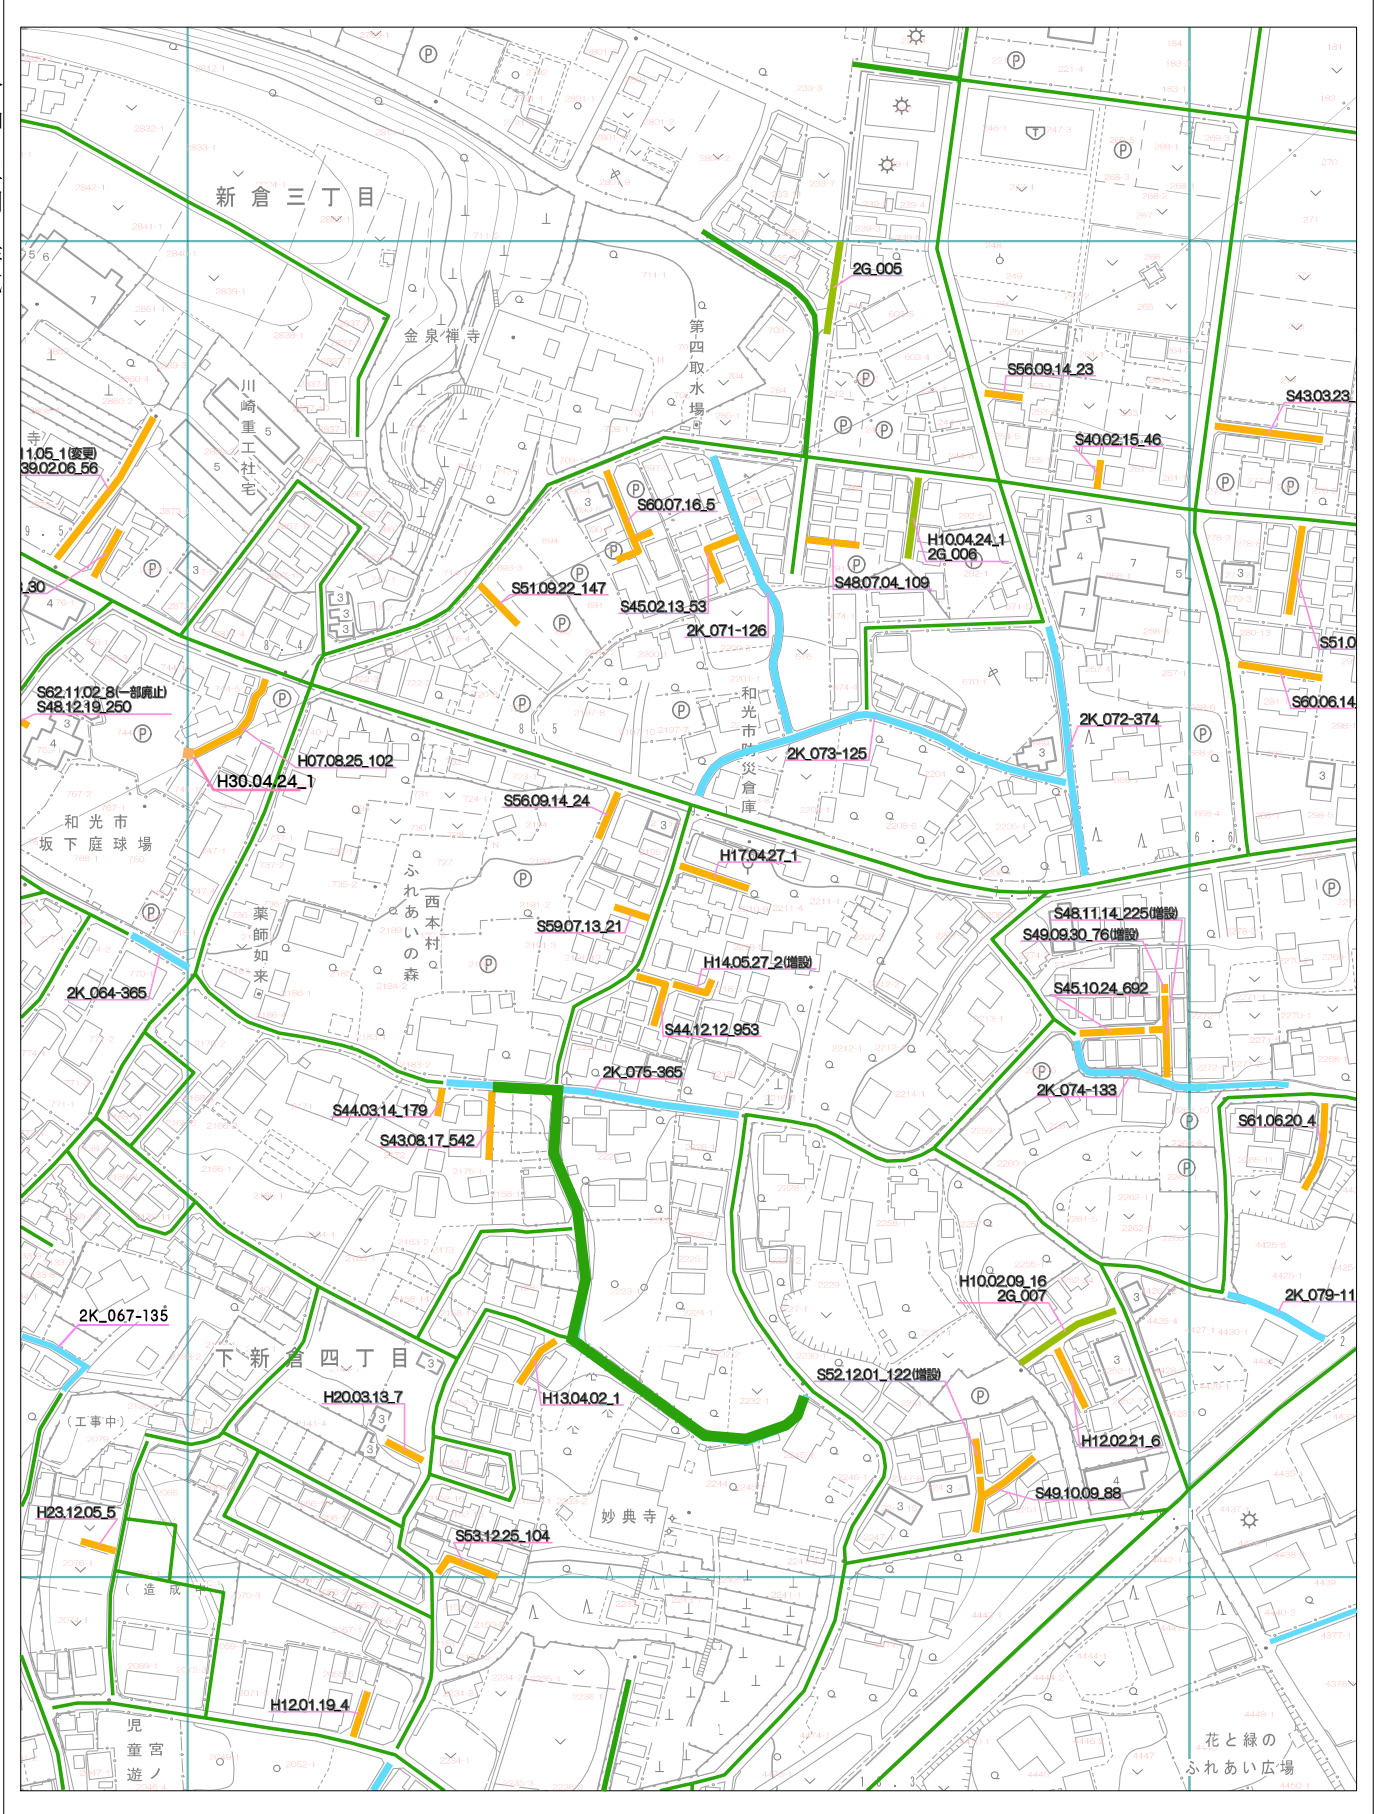

和15L	和15R	和16L
和21L	和21R	和22L
和27L	和27R	和28L

指定道路図

和21R

令和八年四月作成

和光市

1号道路	2号道路	2号道路 私道	3号道路	4号道路	5号道路	2項道路	2項道路 私道	(3項道路)	(4項道路)	(予定道路)

1 : 2000