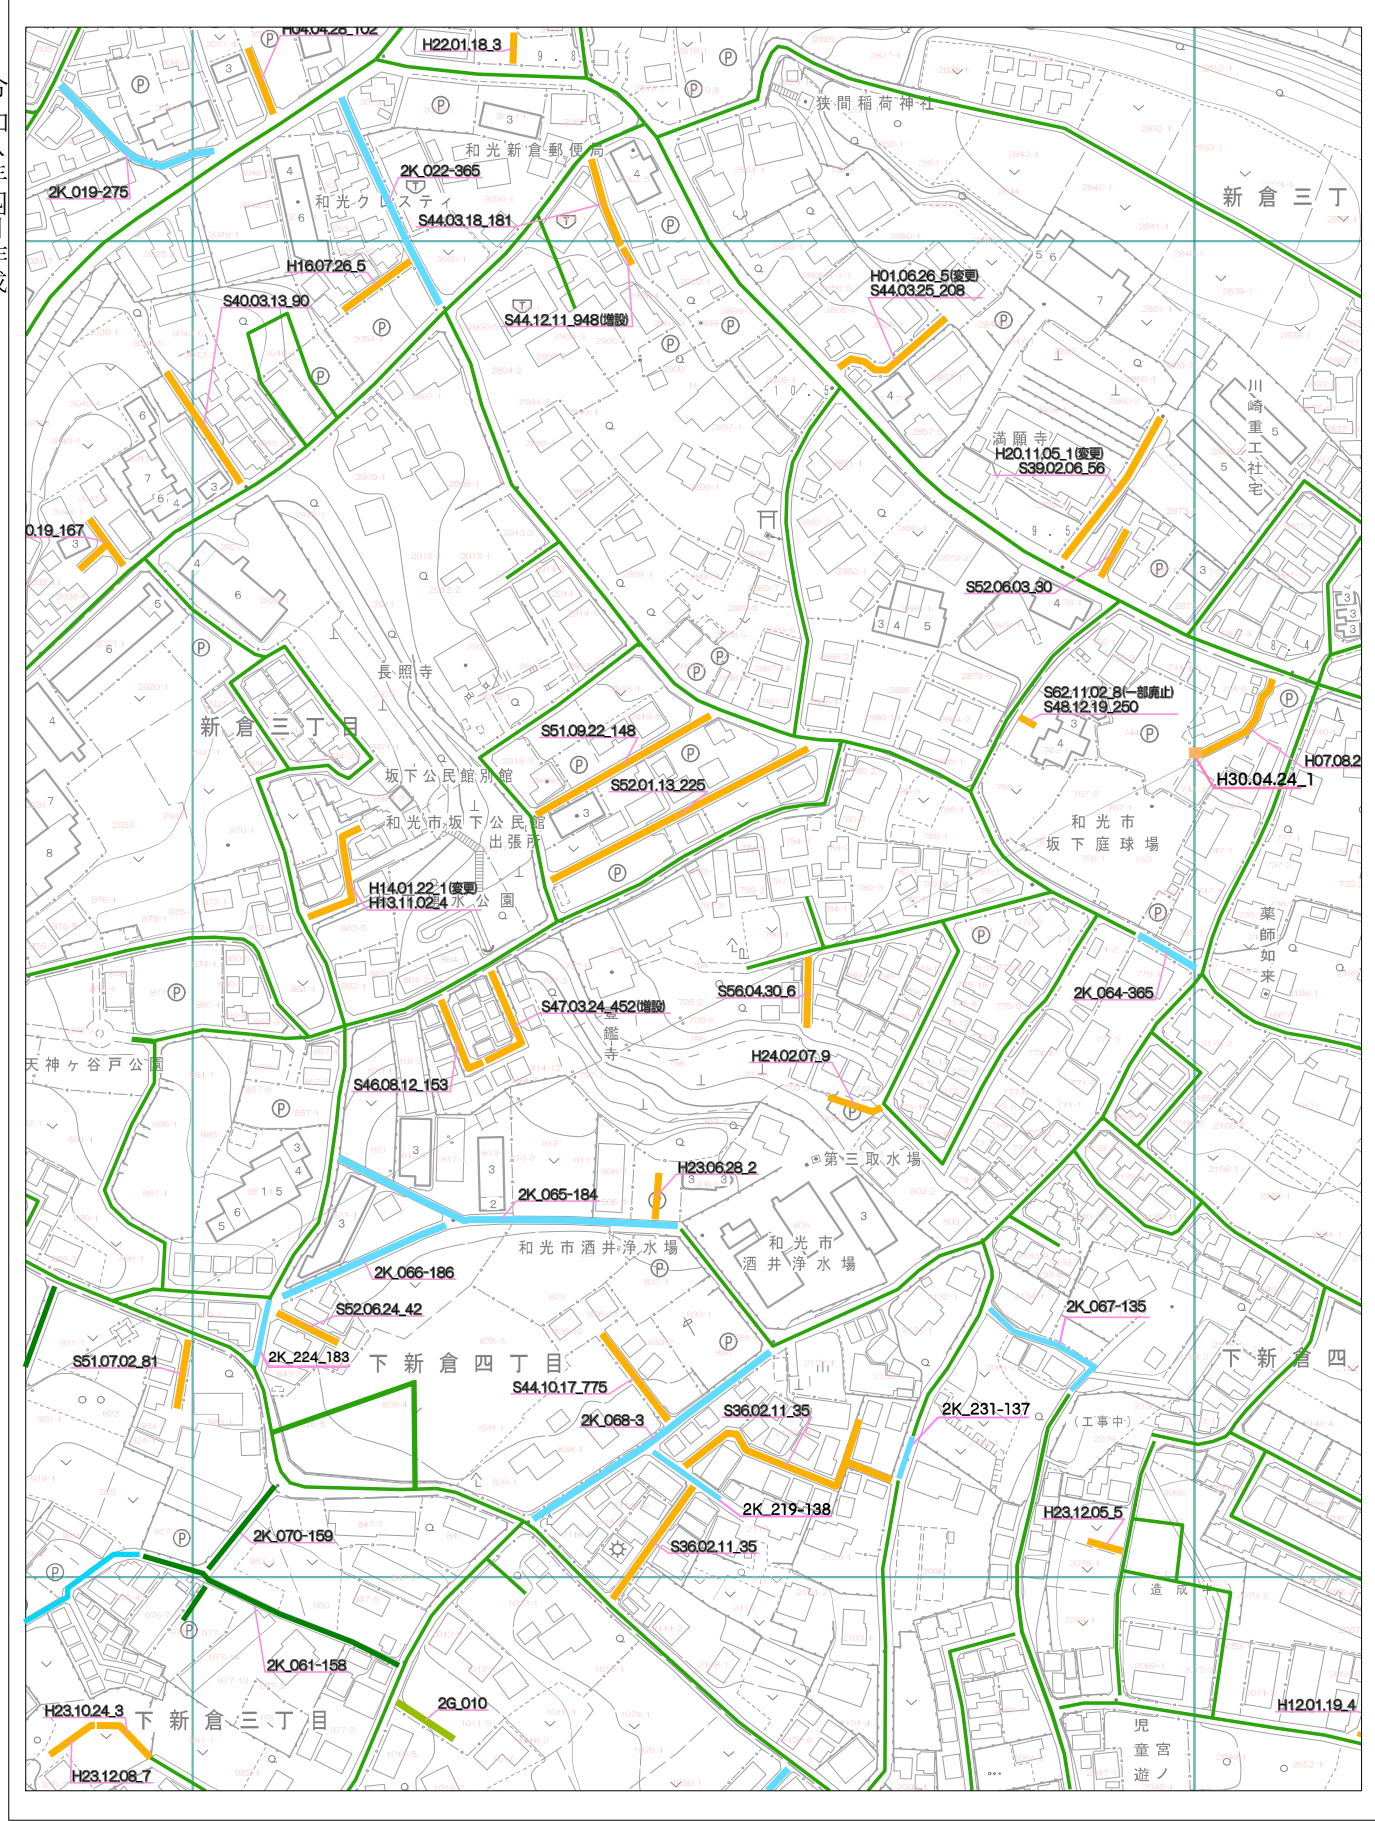

指定道路図

和21L

和14R	和15L	和15R
和20R	和21L	和21R
和26R	和27L	和27R

令和八年四月作成

1号道路	2号道路	2号道路私道	3号道路	4号道路	5号道路	2項道路	2項道路私道	(3項道路)	(4項道路)	(予定道路)

1 : 2000

和光市