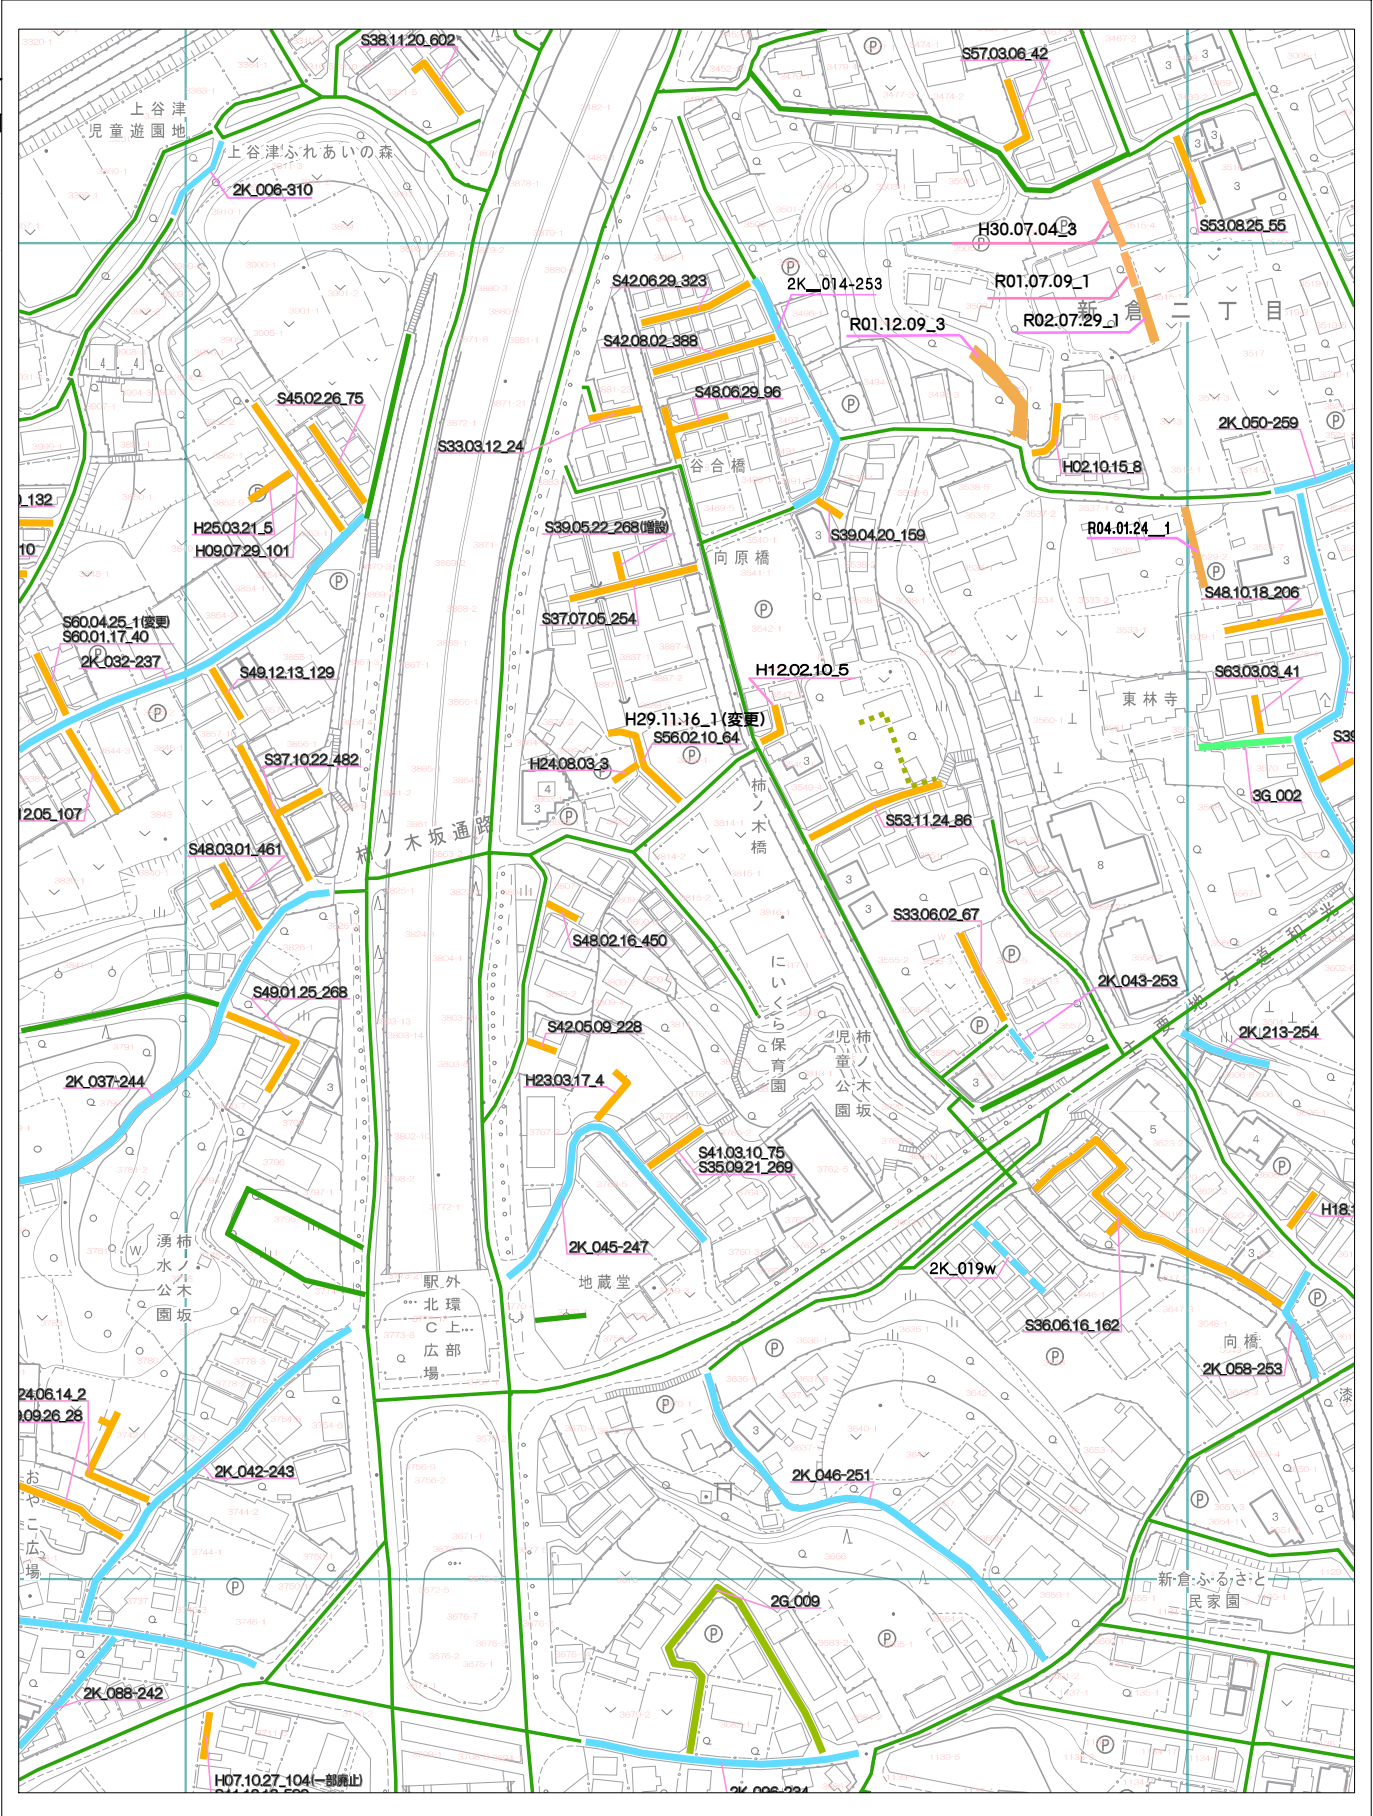

和13R	和14L	和14R
和19R	和20L	和20R
和25R	和26L	和26R

指定道路図

和20L

令和八年四月作成

和光市

1号道路	2号道路	2号道路私道	3号道路	4号道路	5号道路	2項道路	2項道路私道	(3項道路)	(4項道路)	(予定道路)

1 : 2000