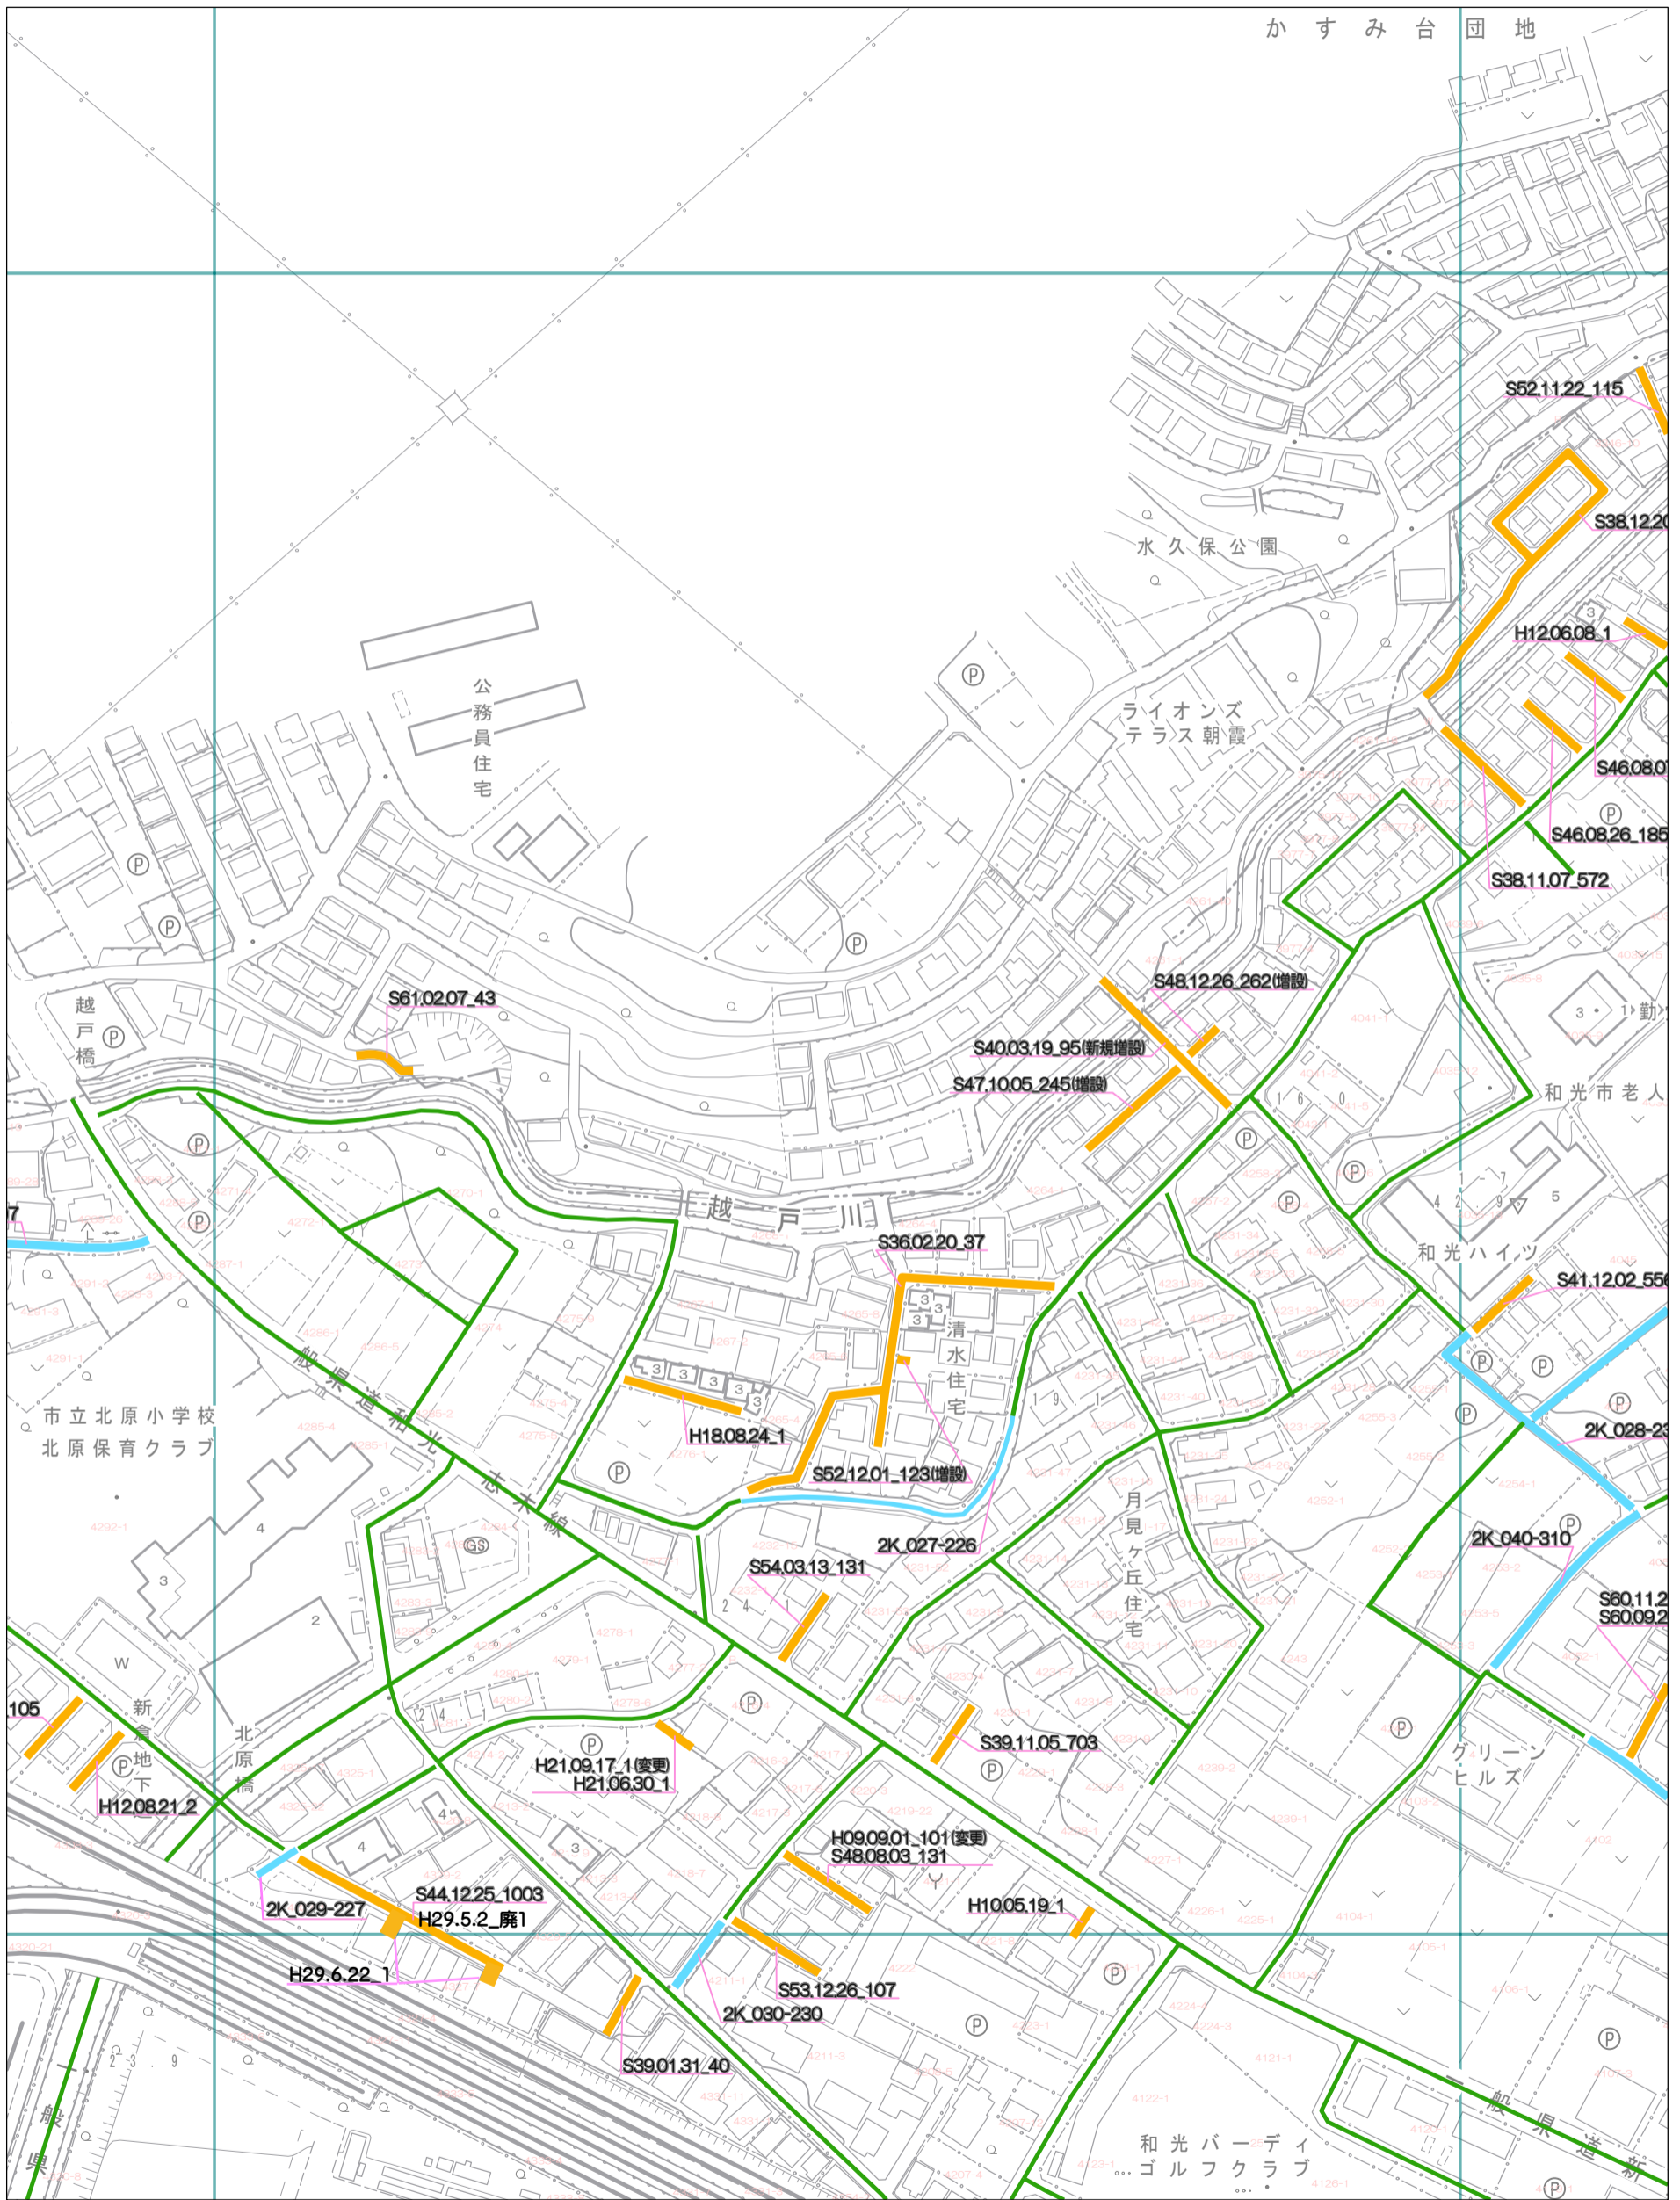

指定道路図

和19L

	和13L	和13R
和18R	和19L	和19R
和24R	和25L	和25R

令和八年四月作成

1号道路	2号道路	2号道路 私道	3号道路	4号道路	5号道路	2項道路	2項道路 私道	(3項道路)	(4項道路)	(予定道路)

1 : 2000

和光市