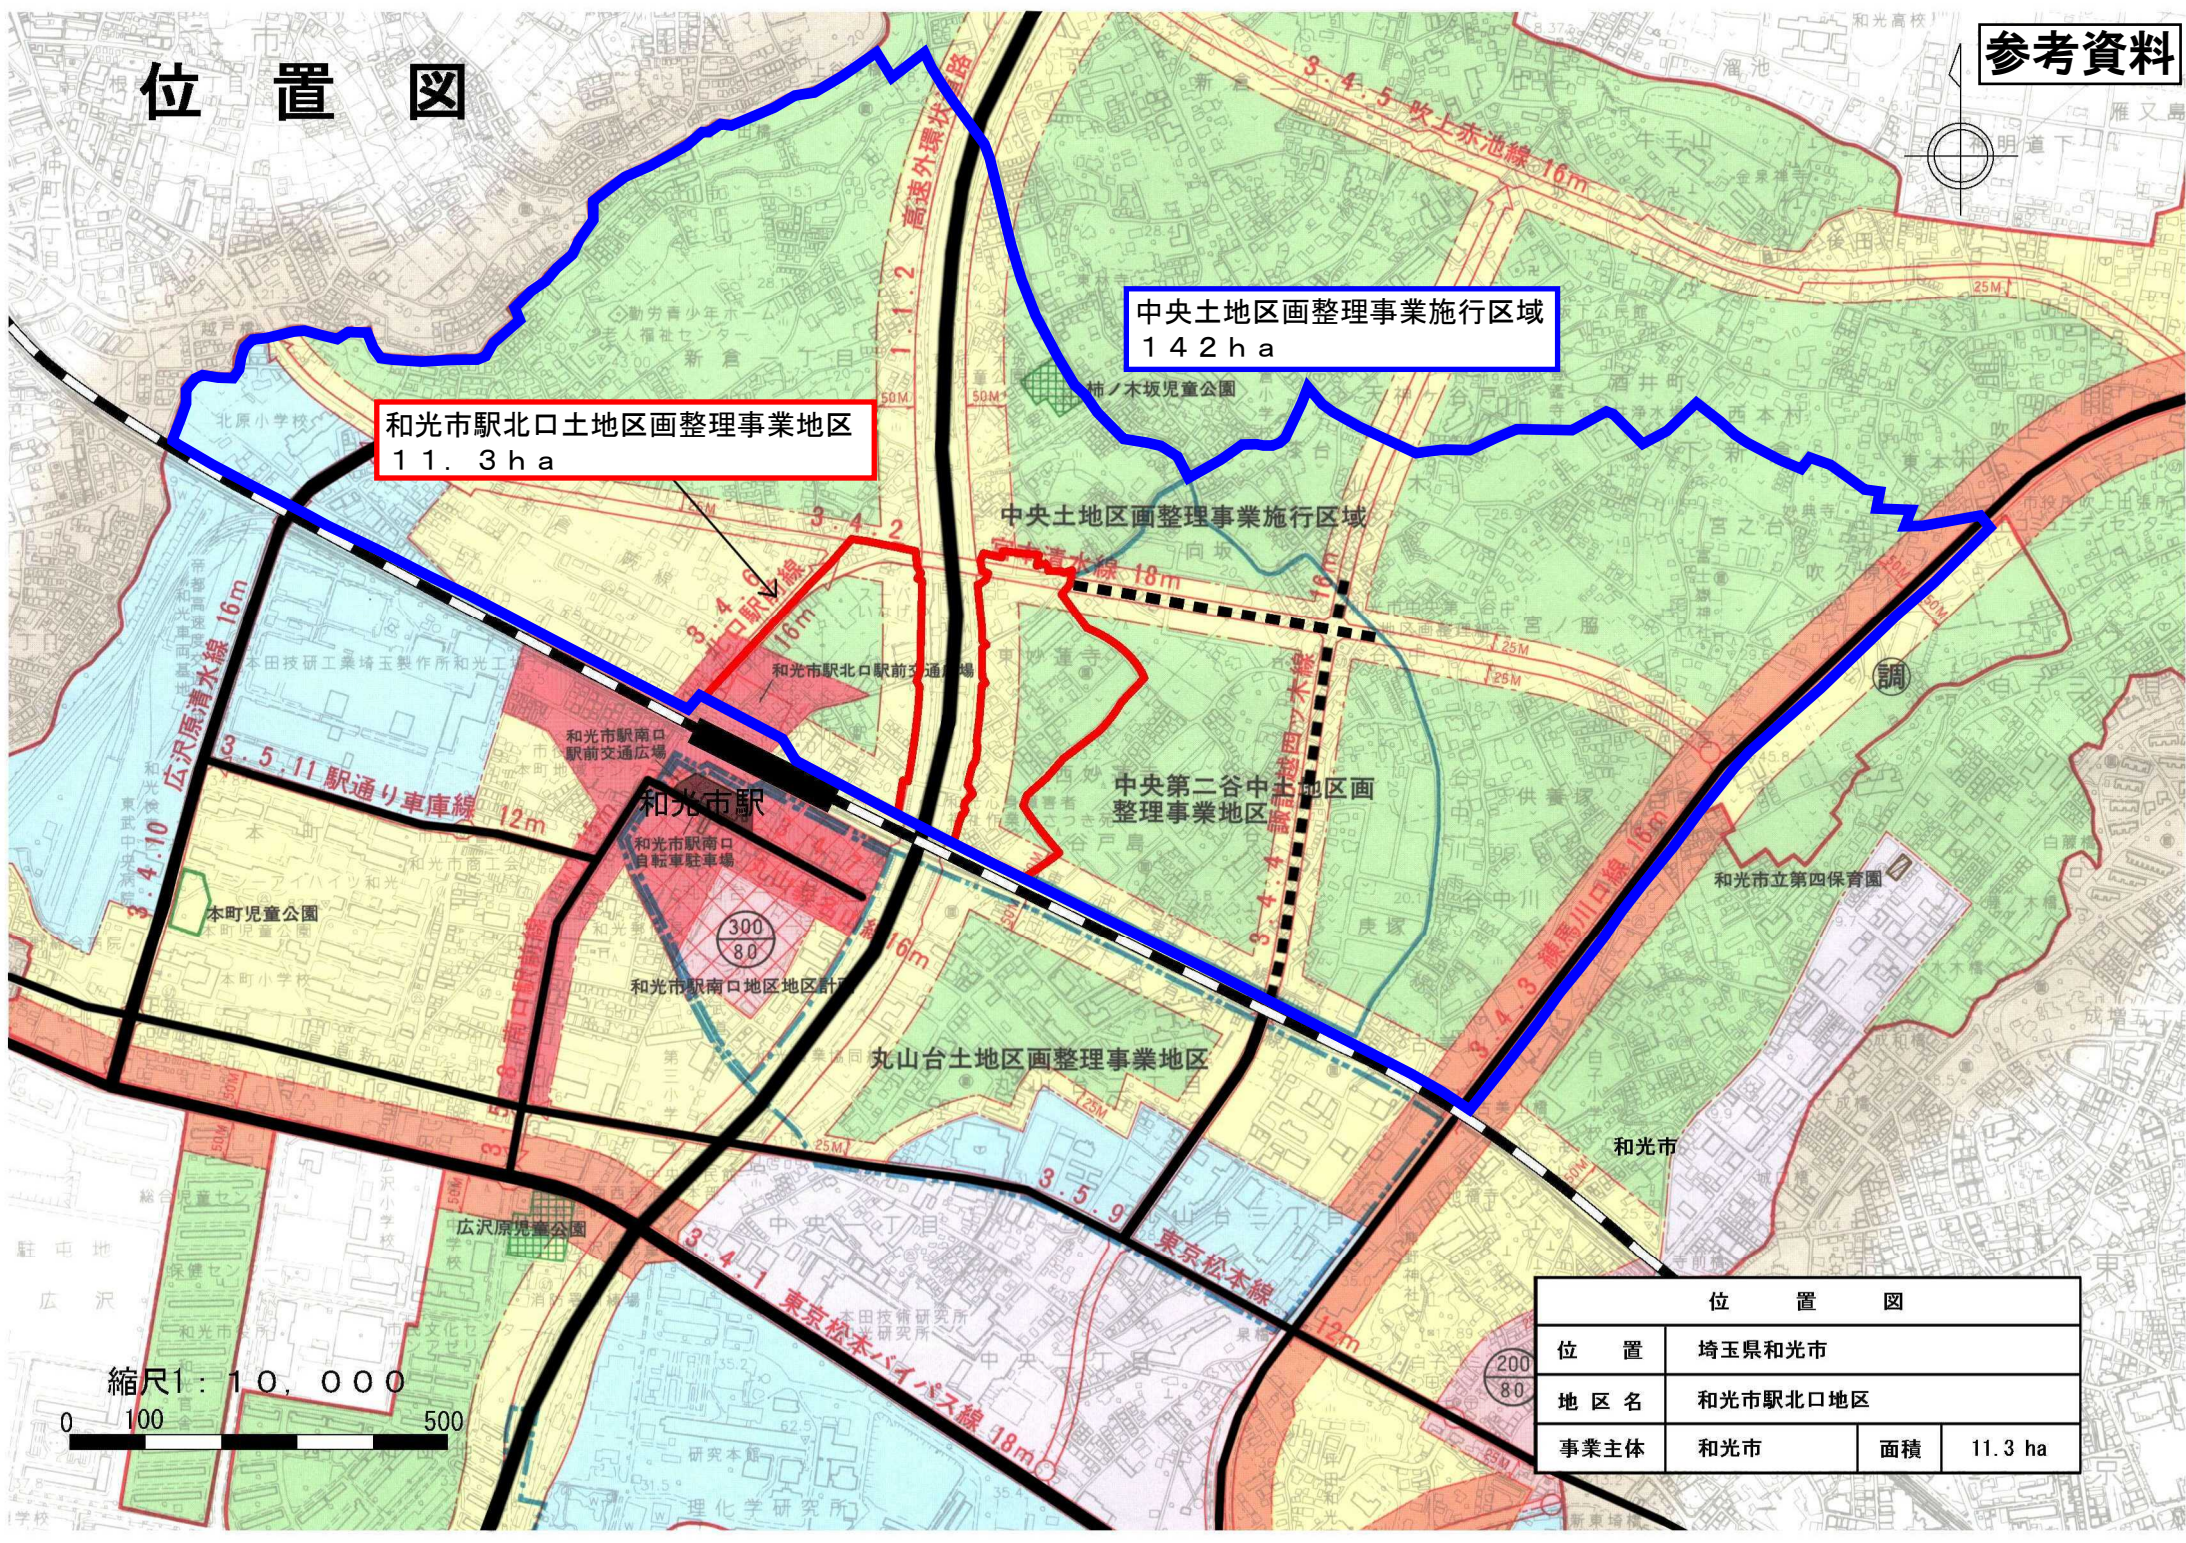

# 位置図

和光市駅北口土地地区画整理事業地区  
11.3 ha

中央土地地区画整理事業施行区域  
142 ha

中央第二谷中土地地区画整理事業地区

丸山台土地地区画整理事業地区

和光市駅

和光市駅南口  
駅前交通広場

和光市駅北口駅前交通広場

和光市

縮尺1:10,000

位置図			
位置	埼玉県和光市		
地区名	和光市駅北口地区		
事業主体	和光市	面積	11.3 ha