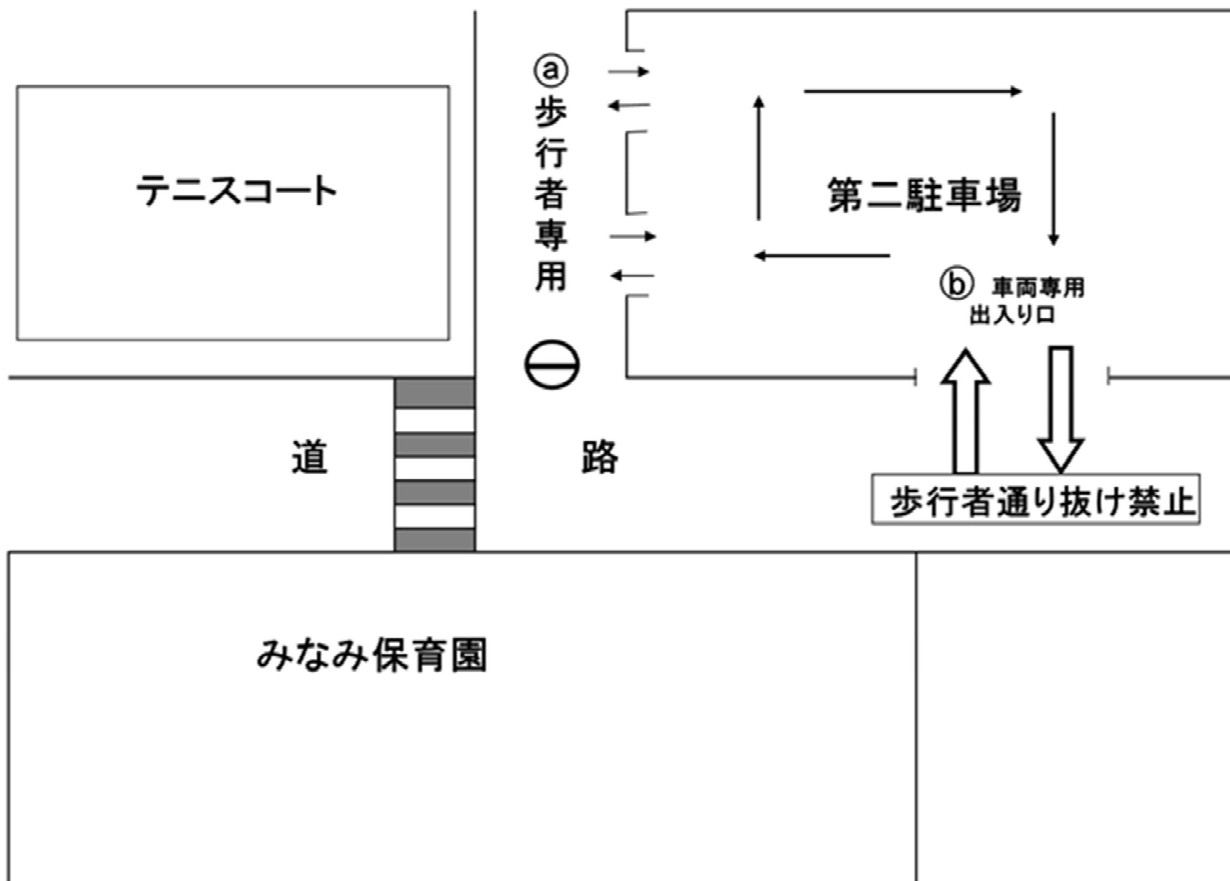

## 【みなみ保育園の駐車場について】

### 第二駐車場の使用方法

#### お願い

・第二駐車場は、運動場利用者のための駐車場を、保育園の送迎用として利用させていただいています。利用については、個人の責任の下、ルールを守って使用してください。

・駐車場内は、一方通行になっています。

・車の出入り口は、②一か所です。時間によっては混雑することが予想されますので、譲り合って出入りしてください。

・歩行者の出入りは、①(歩行者専用道)を通り、横断歩道を渡ってください。

・行事では、駐車場の利用はできません。

・駐車場内では、お子さんの安全に十分注意してください。