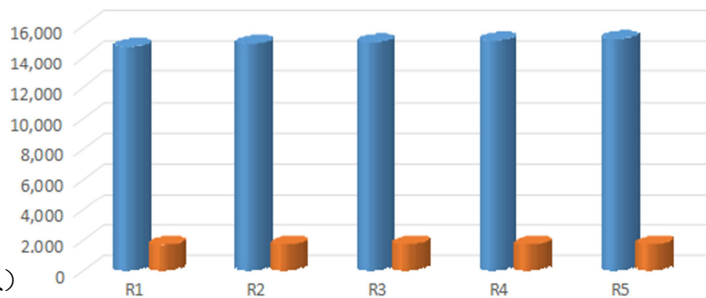

高齢者数（65歳以上）