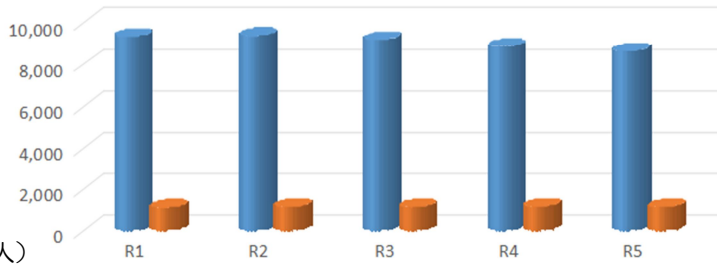

# 地域の概況

和光市 HP より引用

おおむね  
新倉小学校区  
の地域です！

●は公共施設等です

新倉小学校区

- ①新倉氷川八幡神社（1月にだるま市、10月に新倉ふるさとまつりが開催されています）
- ②長照寺（大いちょうと、わこうっちの聖地になっています）
- ③壹鑑寺（「四季の間」の襷絵や喫茶来（サロン）を行っています）
- ④和光スポーツアイランド（野球やテニスなどスポーツ等が楽しめます）

児童数（0～12歳）