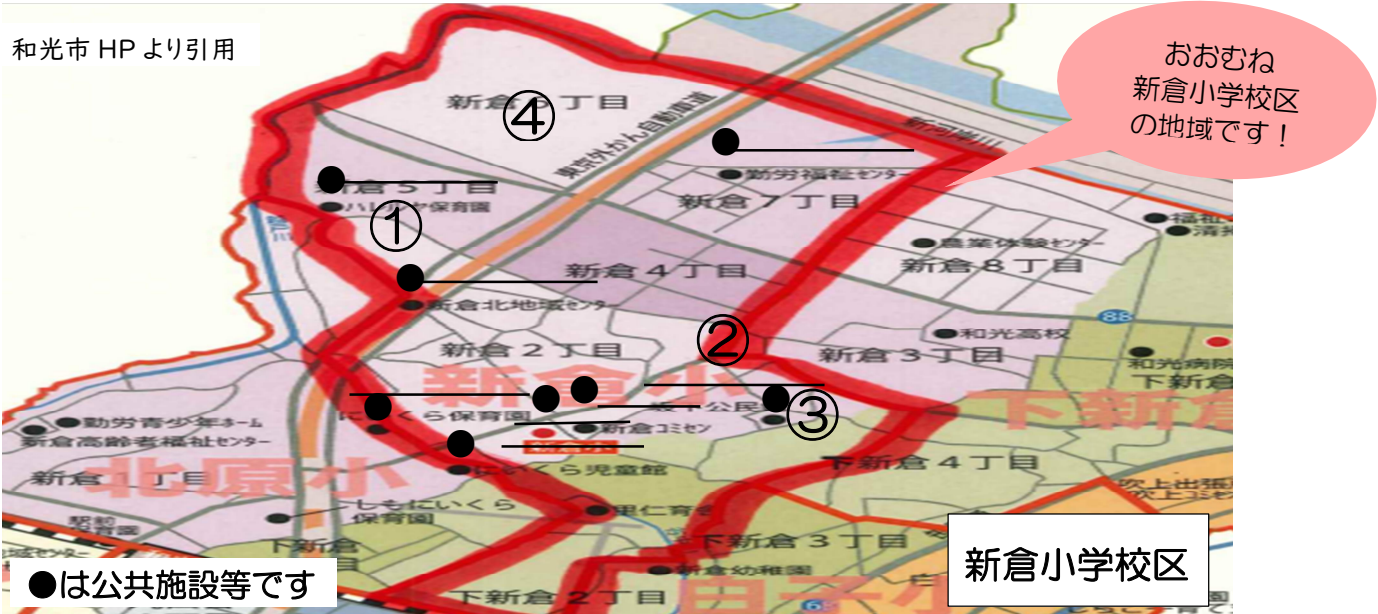

# 地域の概況

和光市 HP より引用

おおむね  
新倉小学校区  
の地域です！

●は公共施設等です

新倉小学校区

- ①新倉氷川八幡神社（1月にだるま市、10月に新倉ふるさとまつりが開催されています）
- ②長照寺（大いちょうと、わこうっちの聖地になっています）
- ③壹鑑寺（「四季の間」の襷絵や喫茶来（サロン）を行っています）
- ④和光スポーツアイランド（野球やテニスなどスポーツ等が楽しめます）

児童数（0～12歳）