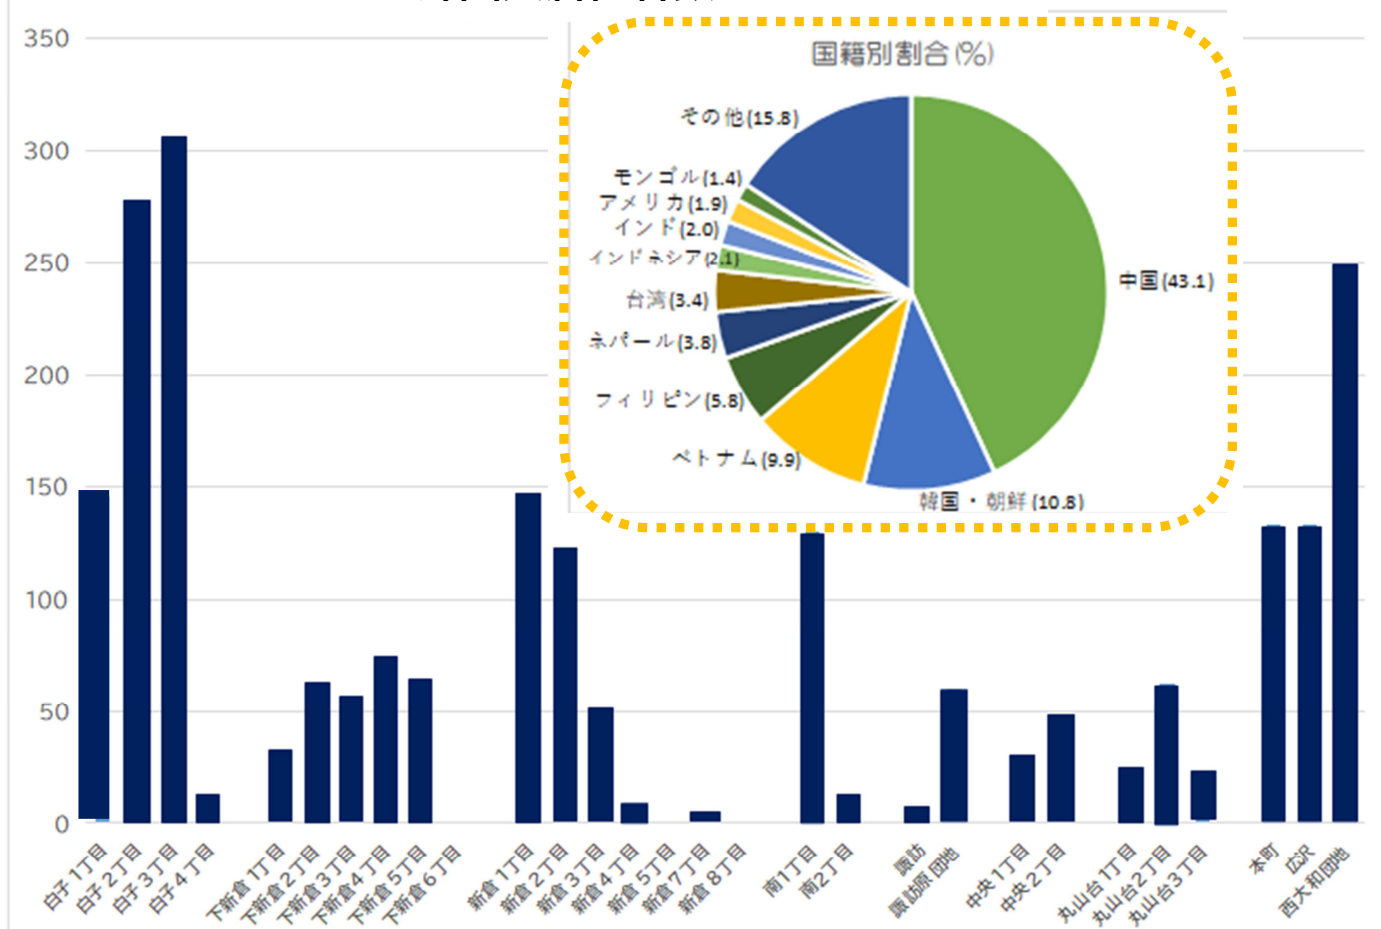

おおむね
白子小学校区
の地域です！

外国人居住者数(令和4年1月1日時点)