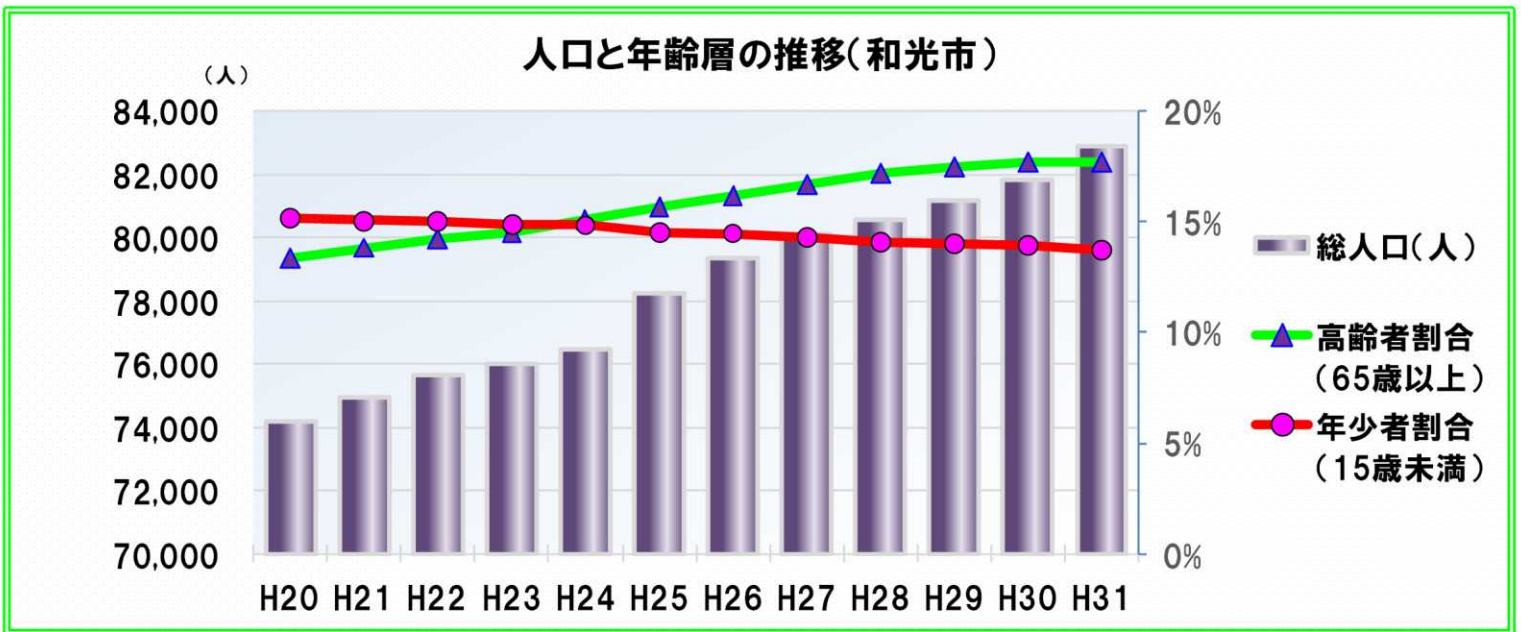

チーム本町わくわくプラン

(令和2年1月20日 策定)

◆わたしたちがめざすまち◆

- * “困った時はお互い様”のまち
- * こどもたちの幸せをみんなで応援するまち
- * 顔と顔、手と手をつなぐ、垣根のないまち
- * 人と人とのつながりが育む安心安全のまち

※対象範囲は「概ね本町小学校区」とし、本町小学校の
通学区域と周辺自治会を含めた範囲としています

◆地域の概況

☆本町と和光市の比較☆

	総人口	高齢者(65歳以上)				年少者(15歳未満)	
		人口	割合	内)一人暮らし	内)一人暮らし割合	人口	割合
本町	8,472	2,303	27.2%	552	24.0%	878	10.4%
和光市	82,876	14,688	17.7%	4,021	27.4%	11,398	13.8%