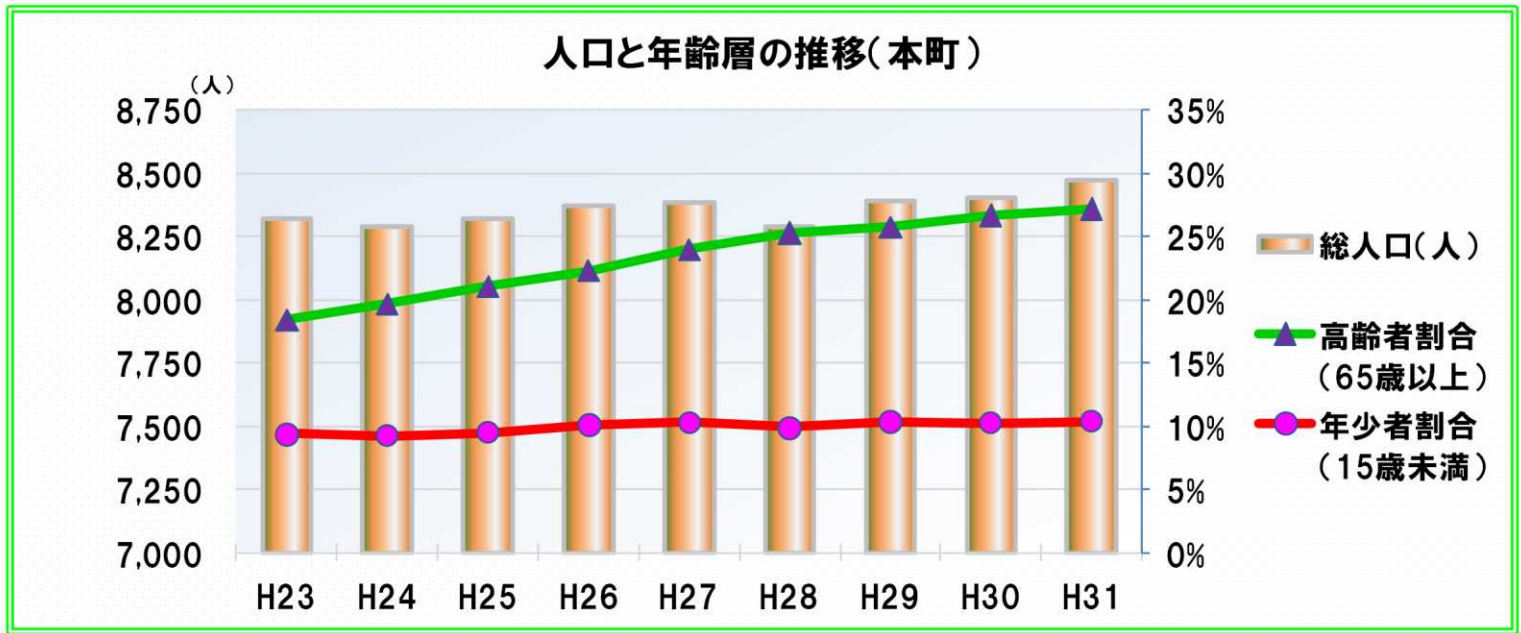

チーム本町わくわくプラン

(令和2年1月20日 策定)

◆わたしたちがめざすまち◆

- * “困った時はお互い様”のまち
- * こどもたちの幸せをみんなで応援するまち
- * 顔と顔、手と手をつなぐ、垣根のないまち
- * 人と人とのつながりが育む安心安全のまち

※対象範囲は「概ね本町小学校区」とし、本町小学校の
通学区域と周辺自治会を含めた範囲としています

◆地域の概況

☆本町と和光市の比較☆

	総人口	高齢者(65歳以上)				年少者(15歳未満)	
		人口	割合	内)一人暮らし	内)一人暮らし割合	人口	割合
本町	8,472	2,303	27.2%	552	24.0%	878	10.4%
和光市	82,876	14,688	17.7%	4,021	27.4%	11,398	13.8%