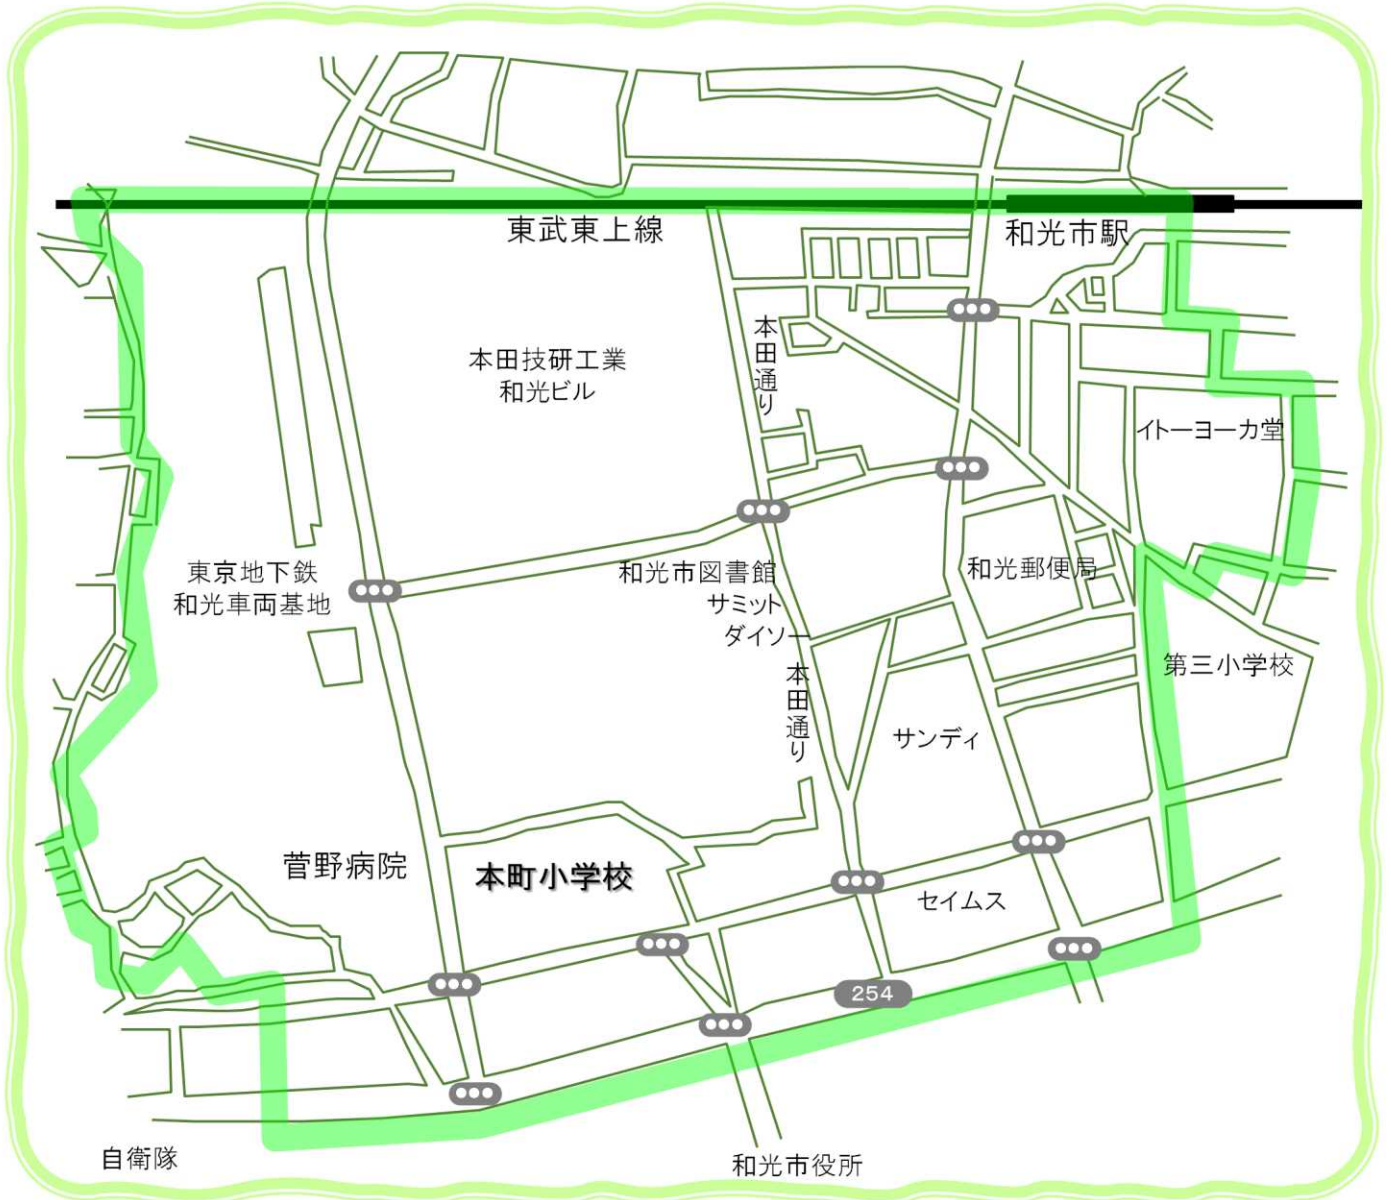

チーム本町わくわくプラン

(令和2年1月20日 策定)

◆わたしたちがめざすまち◆

- * “困った時はお互い様”のまち
- * こどもたちの幸せをみんなで応援するまち
- * 顔と顔、手と手をつなぐ、垣根のないまち
- * 人と人とのつながりが育む安心安全のまち

※対象範囲は「概ね本町小学校区」とし、本町小学校の
通学区域と周辺自治会を含めた範囲としています

◆地域の概況

☆本町と和光市の比較☆

	総人口	高齢者(65歳以上)				年少者(15歳未満)	
		人口	割合	内)一人暮らし	内)一人暮らし割合	人口	割合
本町	8,472	2,303	27.2%	552	24.0%	878	10.4%
和光市	82,876	14,688	17.7%	4,021	27.4%	11,398	13.8%

資料:住民基本台帳を基に、和光市保健福祉部で作成
(平成31年4月1日現在)

◆計画推進の体制・振り返り

計画に基づいて取組みを進め、地区社協運営委員会において進捗状況の確認振り返りと今後の方向性の検討を行います。

◆具体的な取り組み

地区社協の活動への理解を広げ、多くの住民の参画を促進します

- 住民が気軽に参加できる学習会や講座を開催します。
- “地域の達人”や地域資源を発見・発掘し、ネットワークします。
- 地区社協の活動の情報を、広報紙やインターネットで発信します。