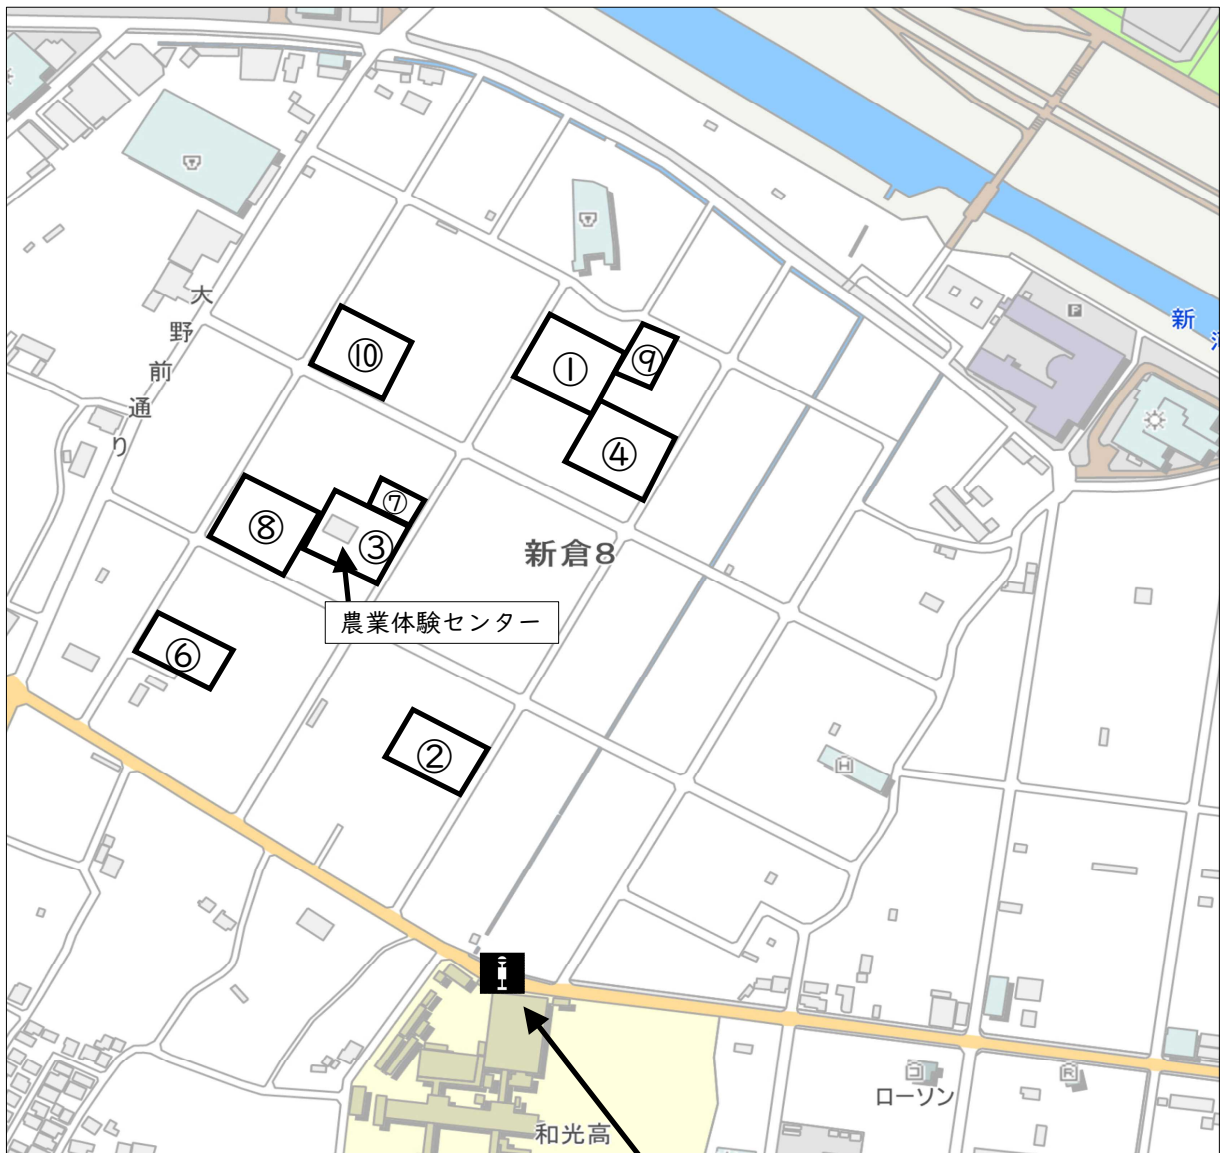

# アグリパーク農園全体図

- ① 第1農園
- ② 第2農園
- ③ 農業体験センター・駐車場
- ④ 第4農園
- ⑥ 第6農園
- ⑦ 第7農園
- ⑧ 第8農園
- ⑨ 第9農園
- ⑩ 第10農園

 **最寄りのバス停**  
**「和光高校」**

東武バス [和03] : 和光高校循環  
和光市駅北口行