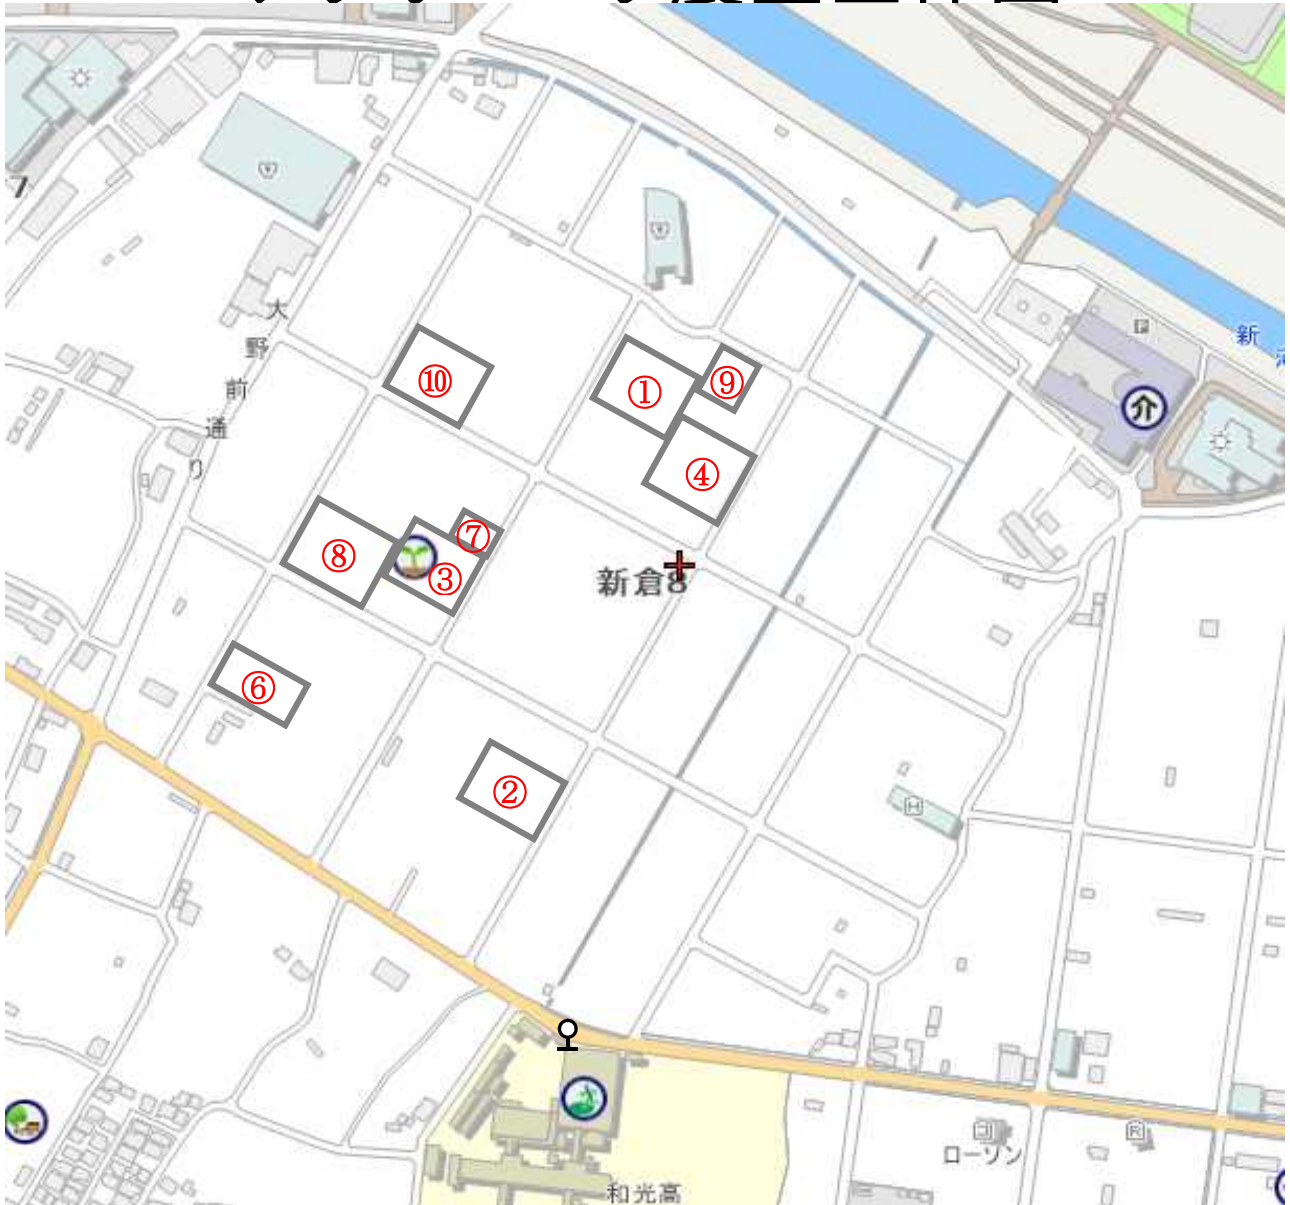

# アグリパーク農園全体図

- ①第1農園
- ②第2農園
- ③農業体験センター・駐車場
- ④第4農園
- ⑥第6農園
- ⑦第7農園
- ⑧第8農園
- ⑨第9農園
- ⑩第10農園

♀ = バス停「和光高校」