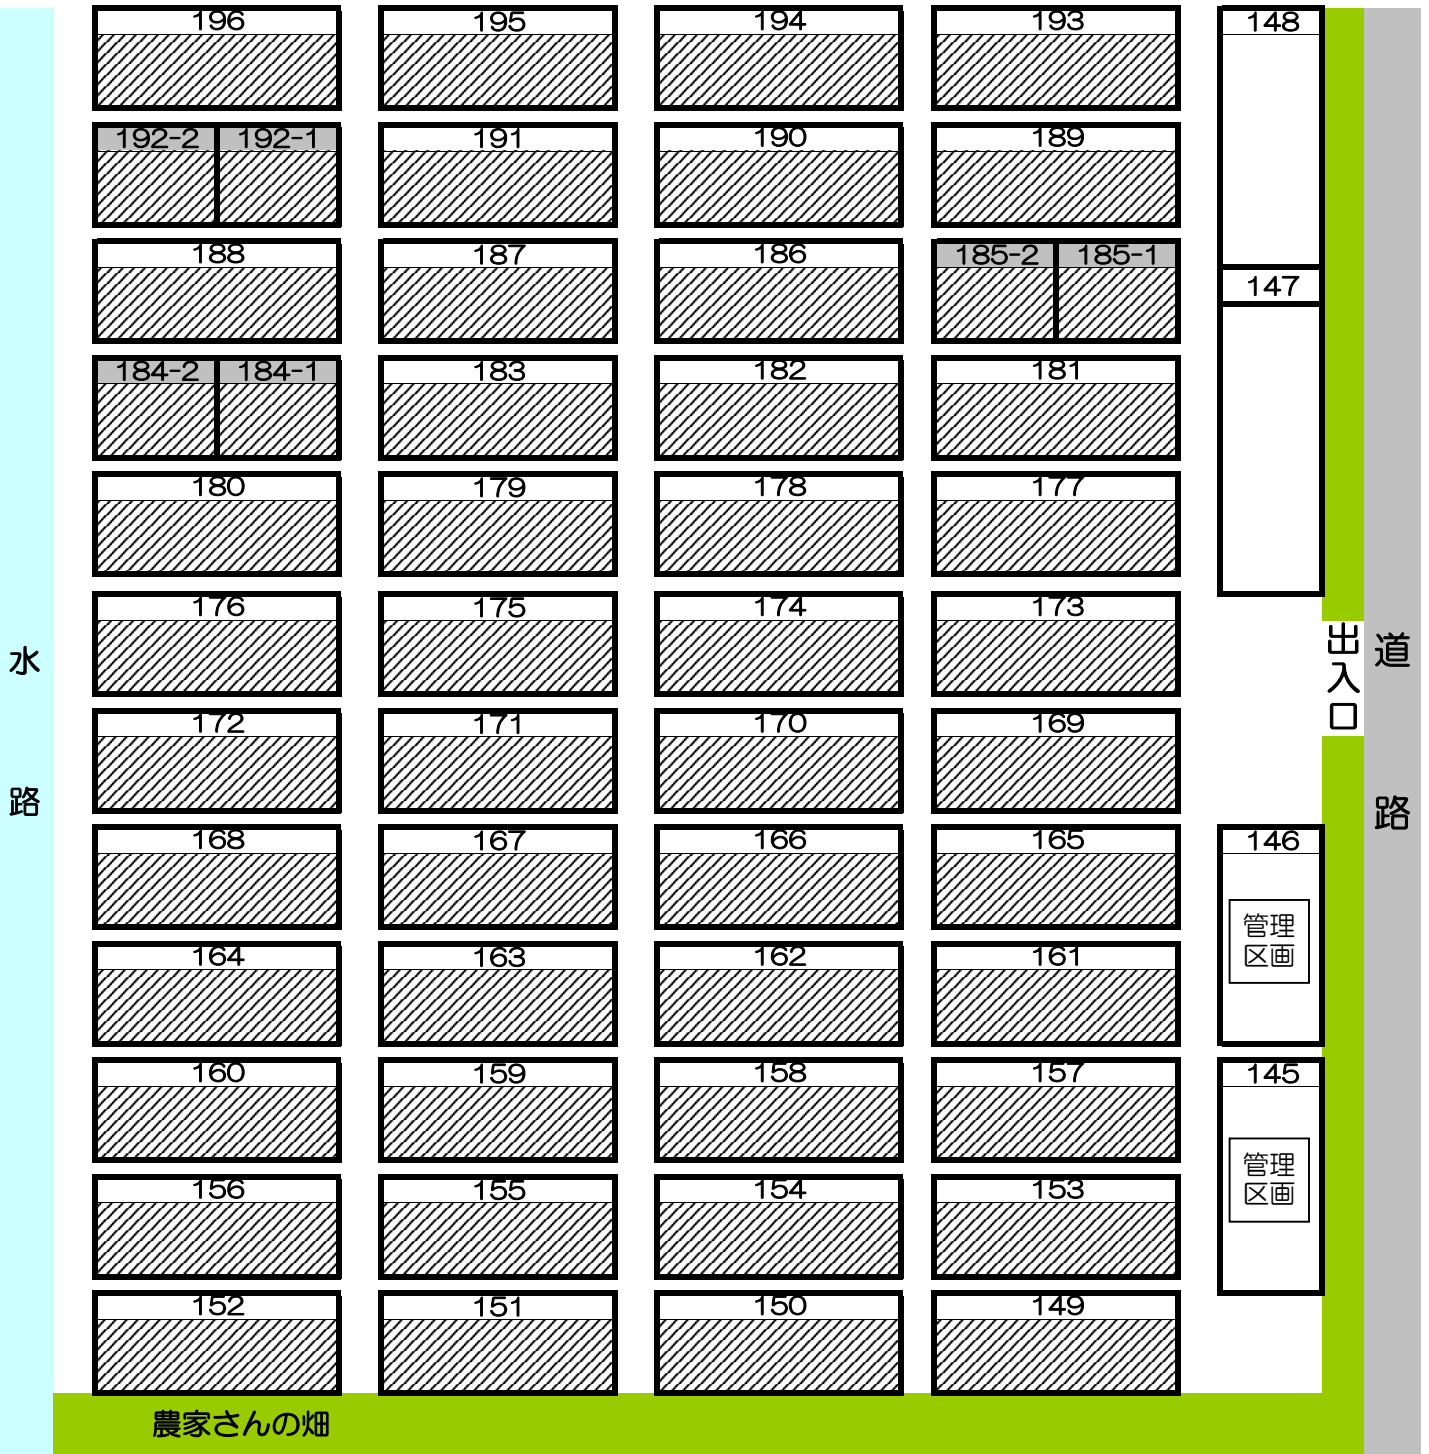

アグリパーク第4農園 (区画No.145~196)

は15㎡区画

水路

出入口
道路