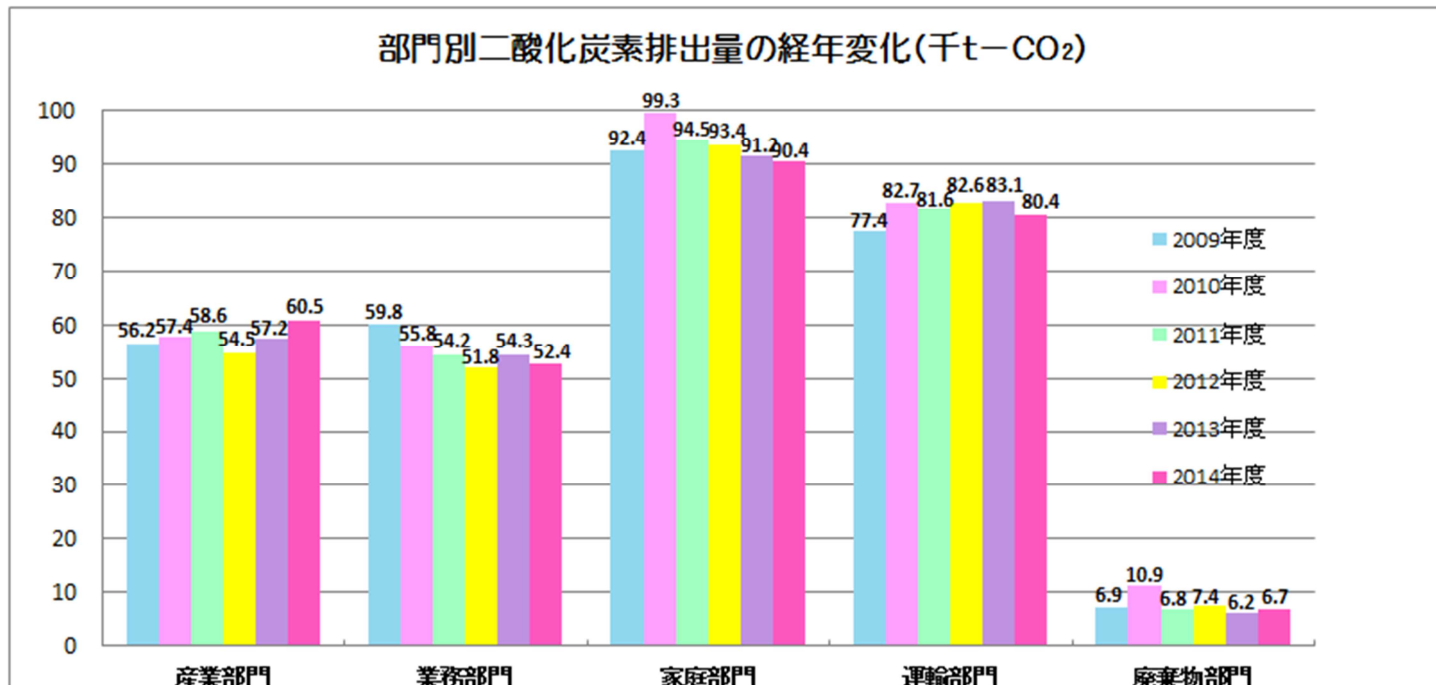

参考：埼玉県市町村温室効果ガス排出量推計報告書

参考：埼玉県市町村温室効果ガス排出量推計報告書