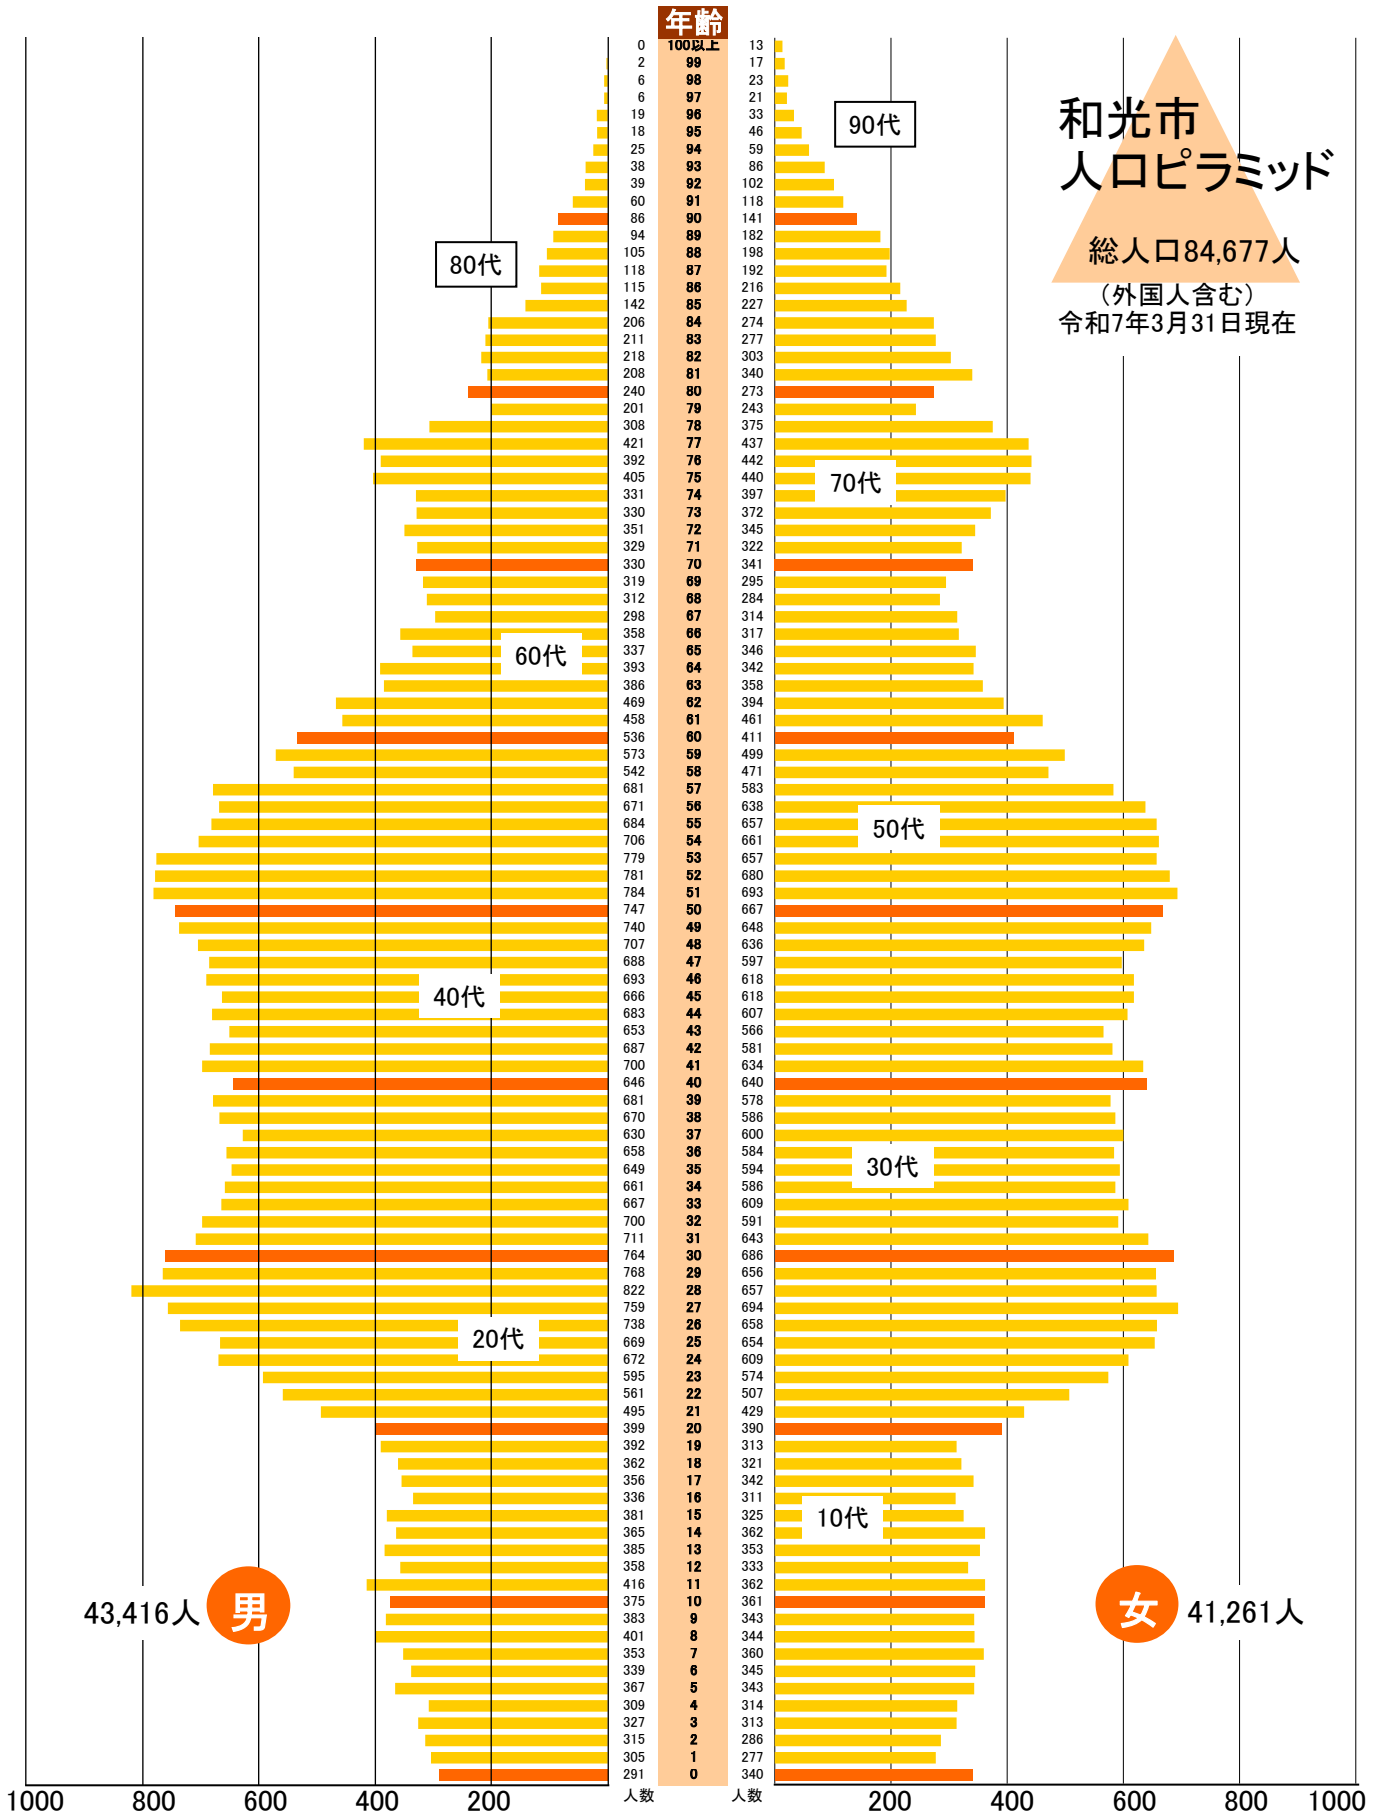

和光市 人口ピラミッド

総人口84,677人
(外国人含む)
令和7年3月31日現在

43,416人 男

女 41,261人