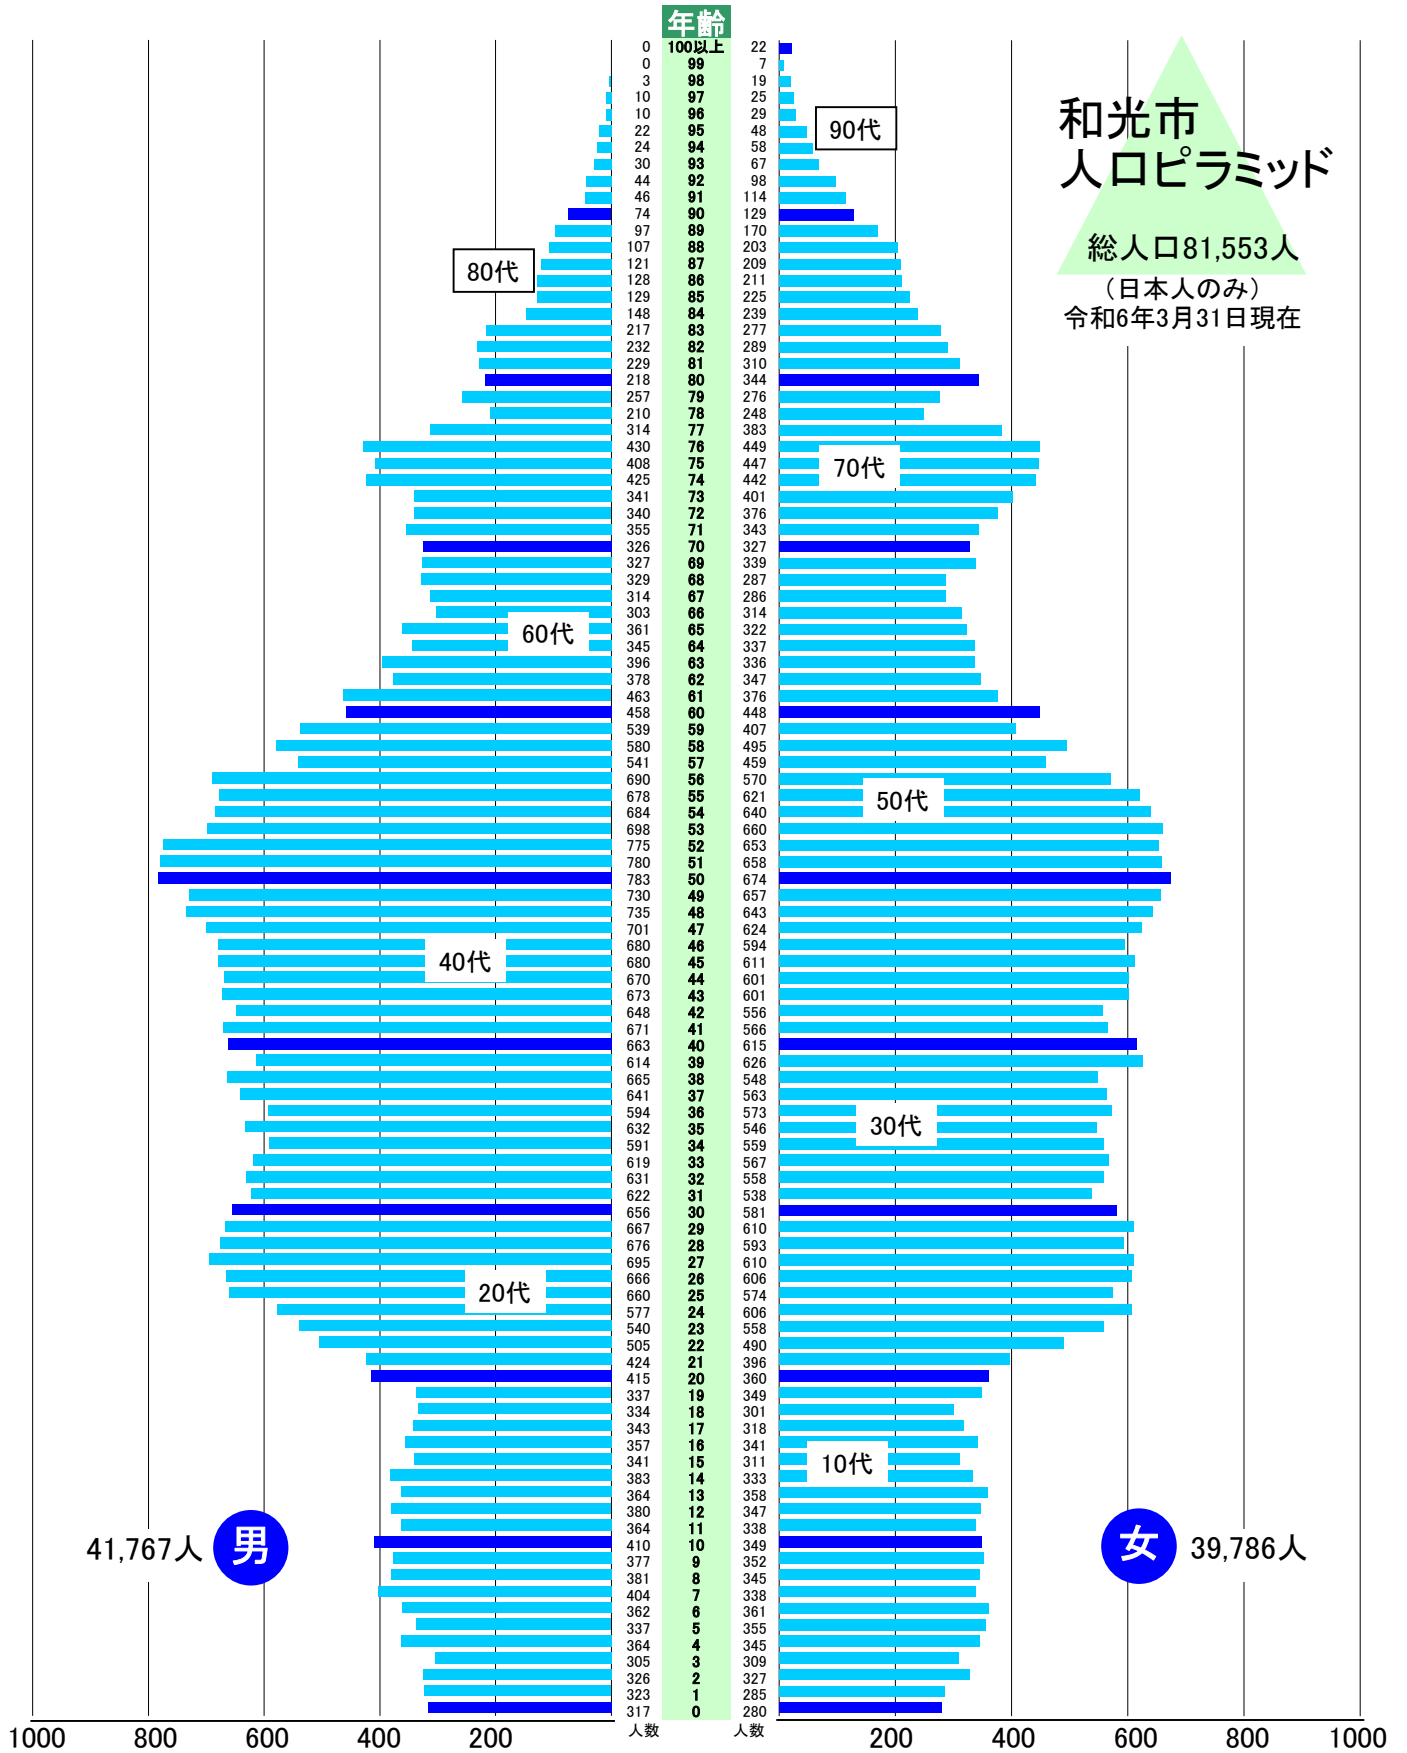

# 和光市人口ピラミッド

総人口81,553人  
(日本人のみ)  
令和6年3月31日現在

41,767人 男

女 39,786人