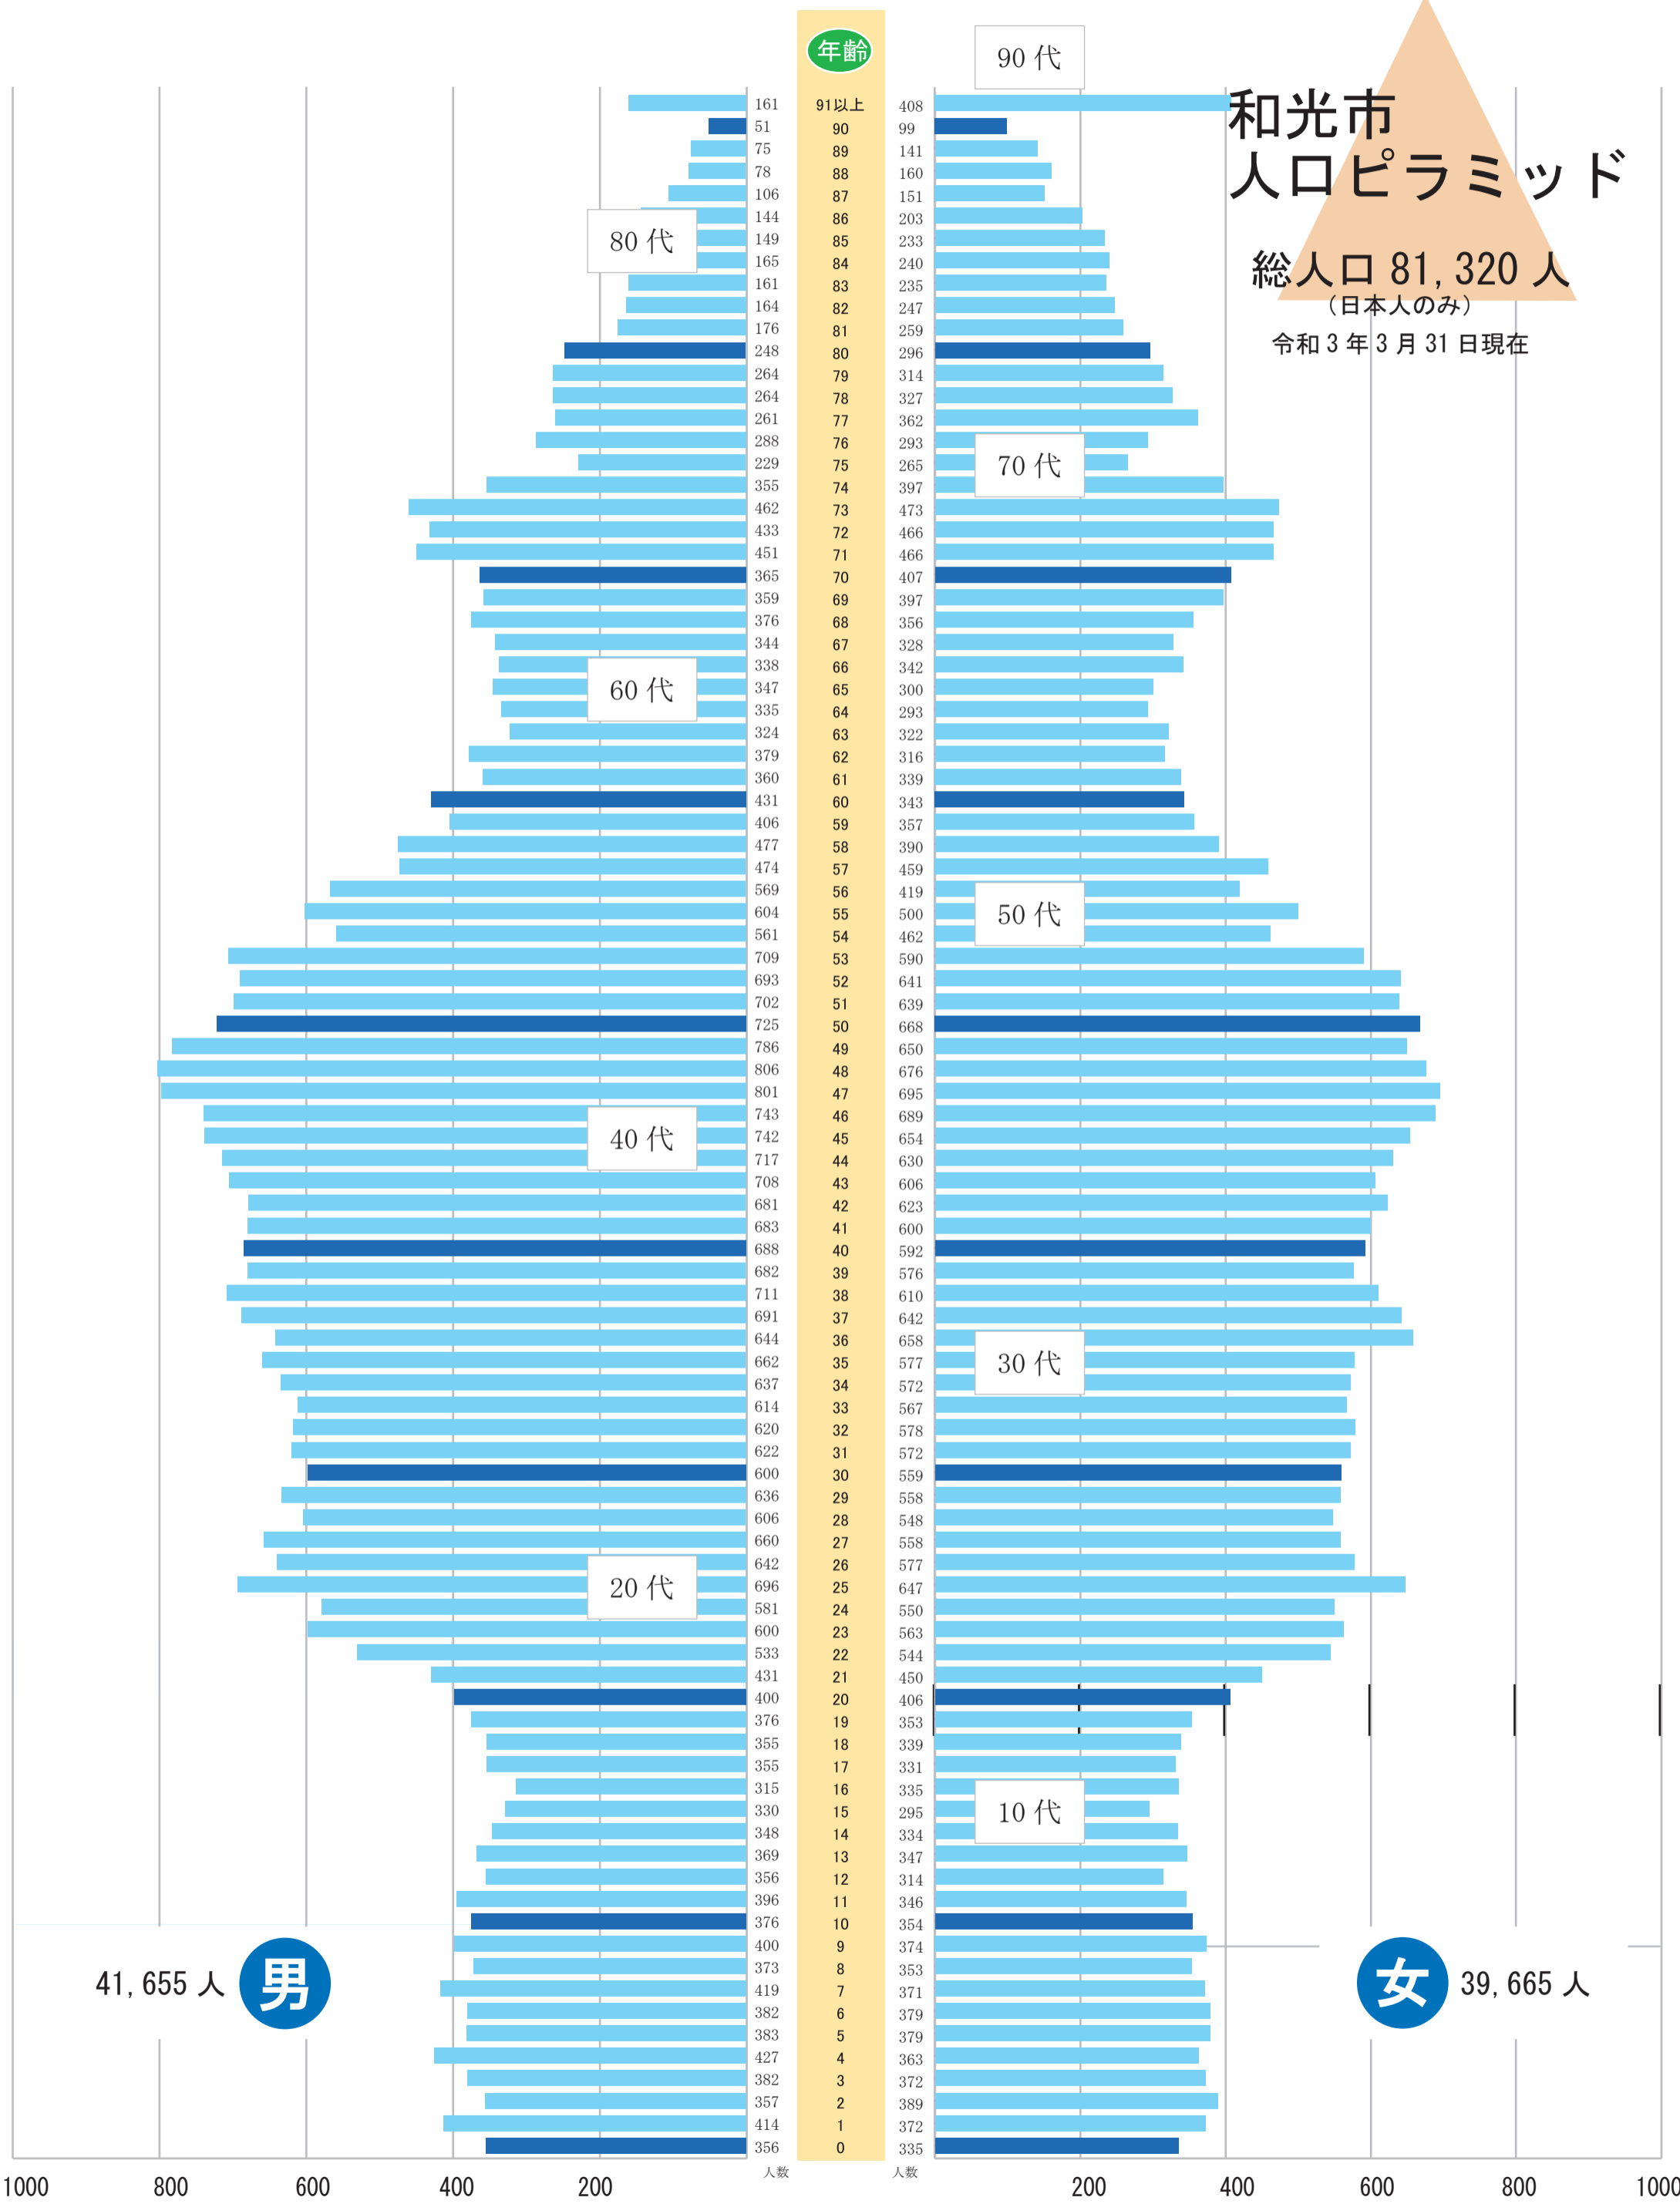

# 和光市 人口ピラミッド

総人口 81,320 人  
(日本人のみ)

令和3年3月31日現在

41,655 人 **男**

**女** 39,665 人