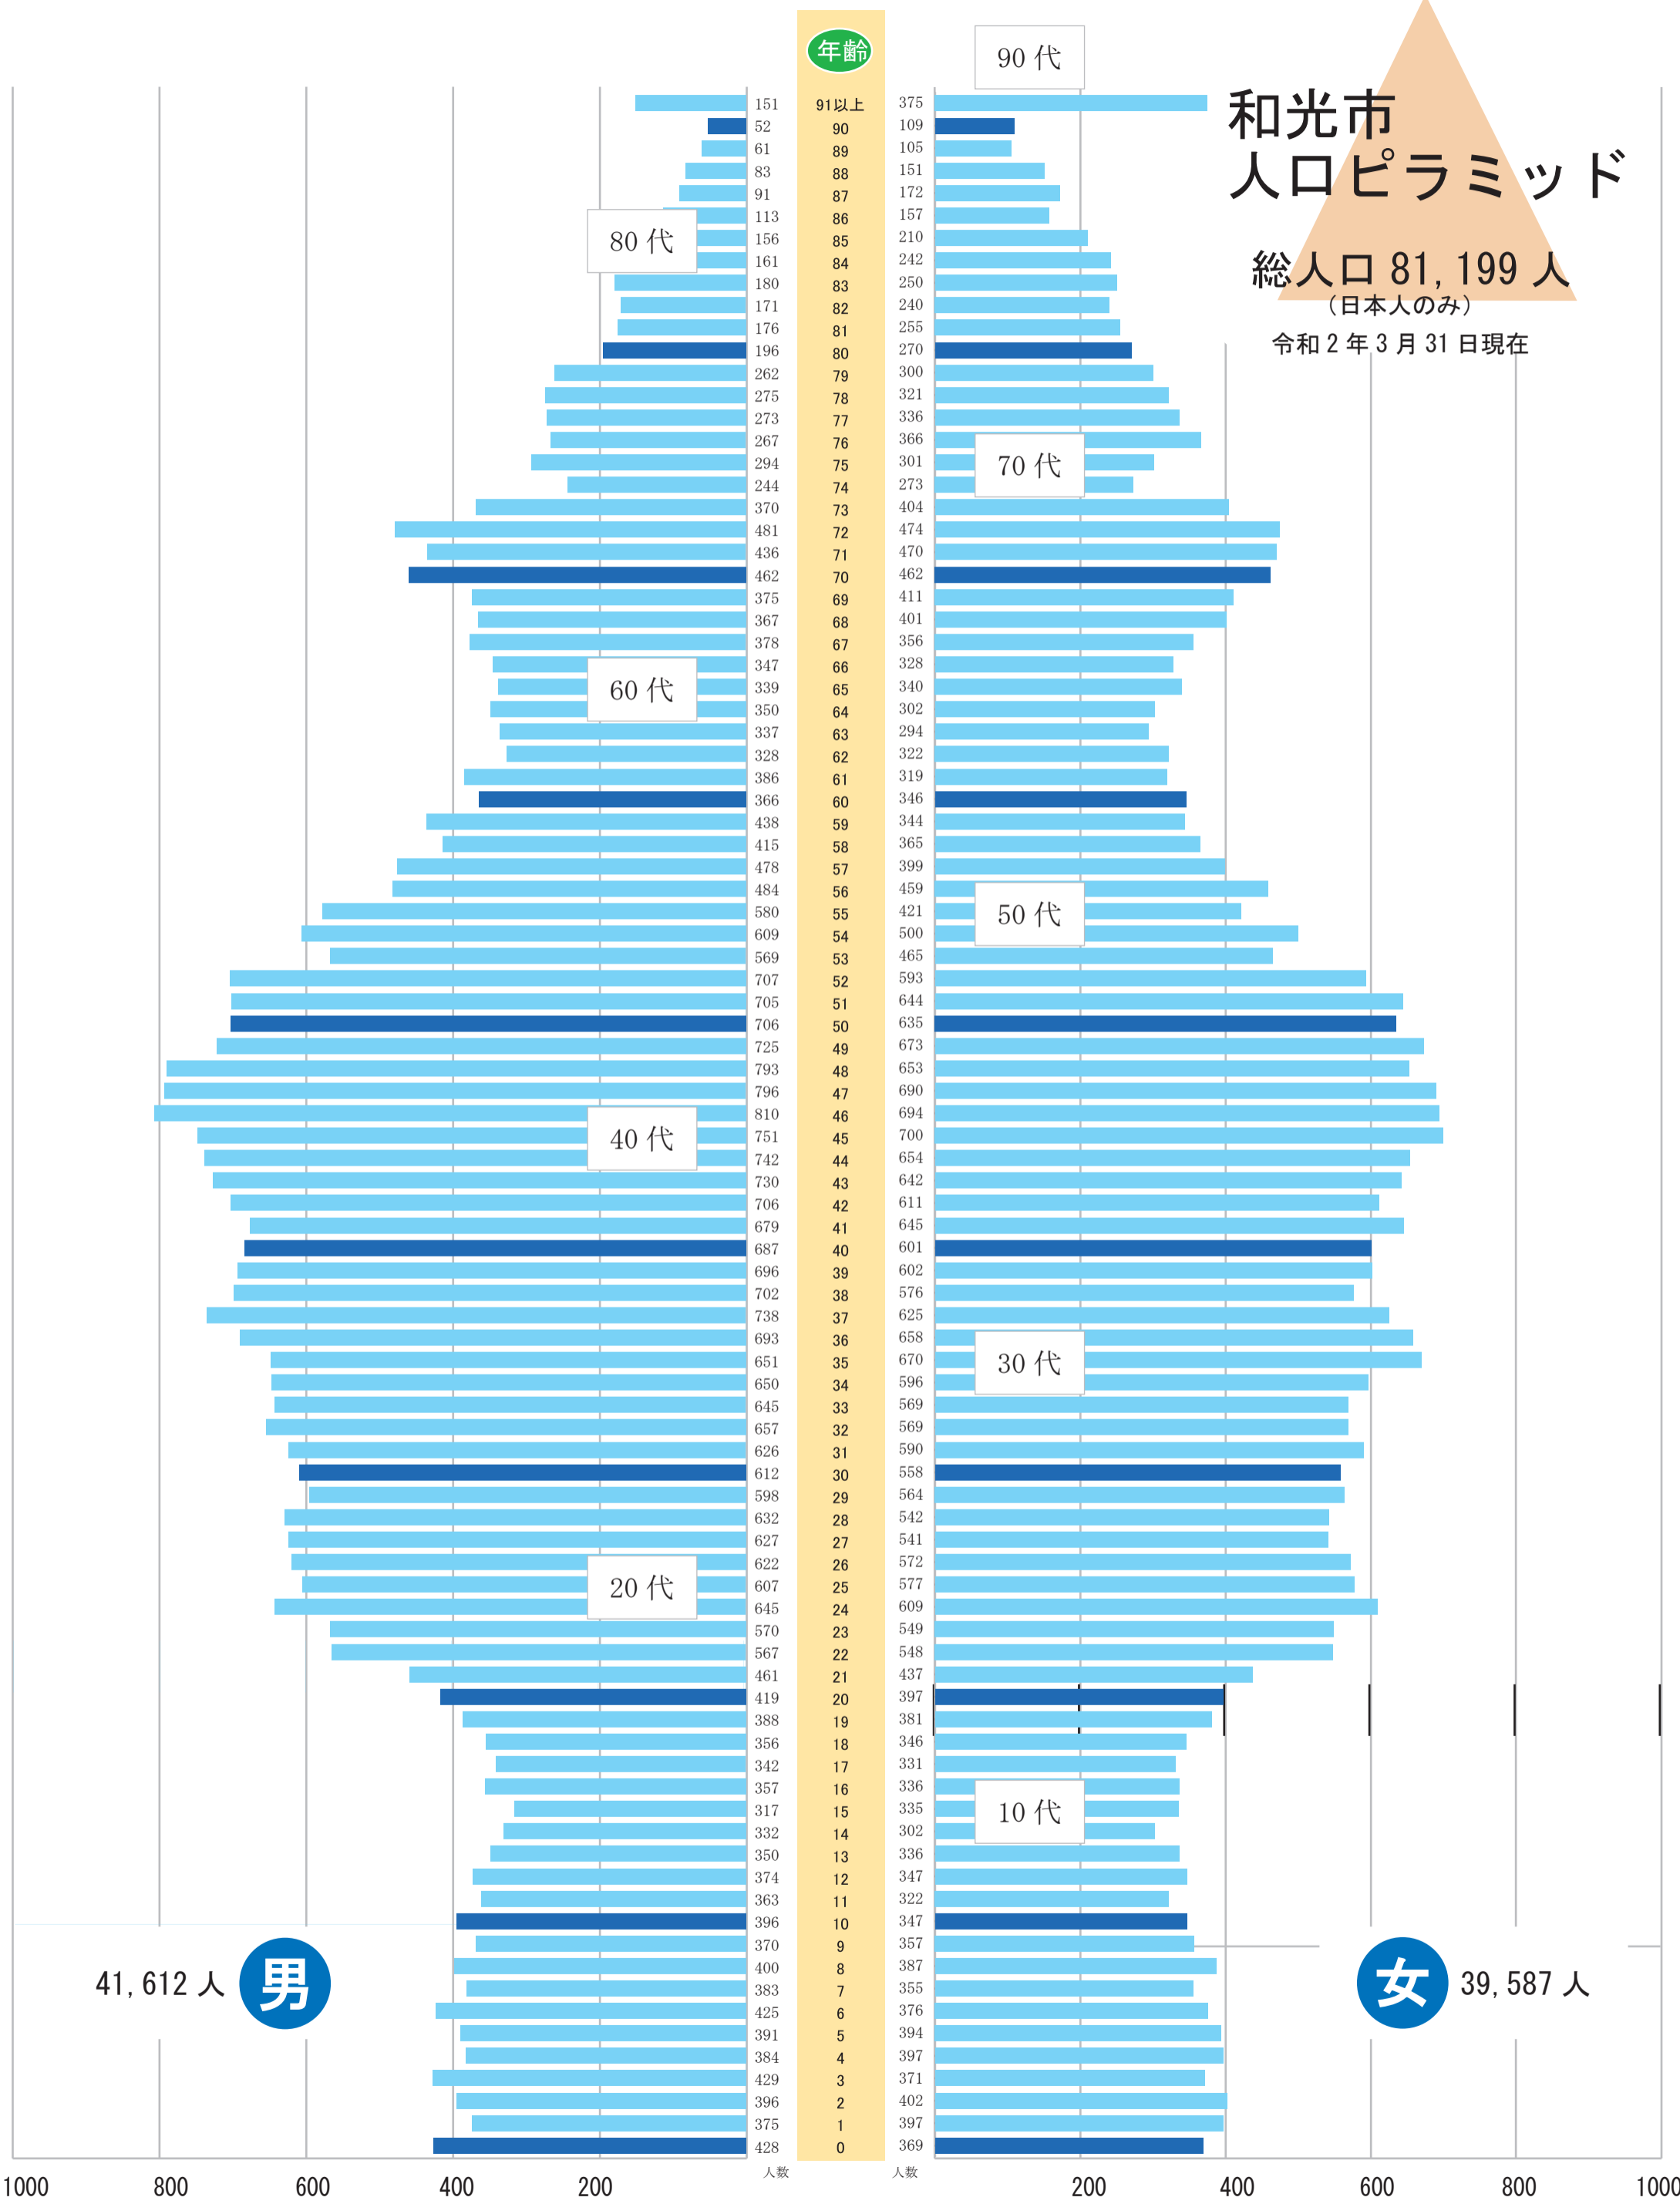

# 和光市 人口ピラミッド

総人口 81,199 人  
(日本人のみ)

令和 2 年 3 月 31 日現在

41,612 人 **男**

**女** 39,587 人