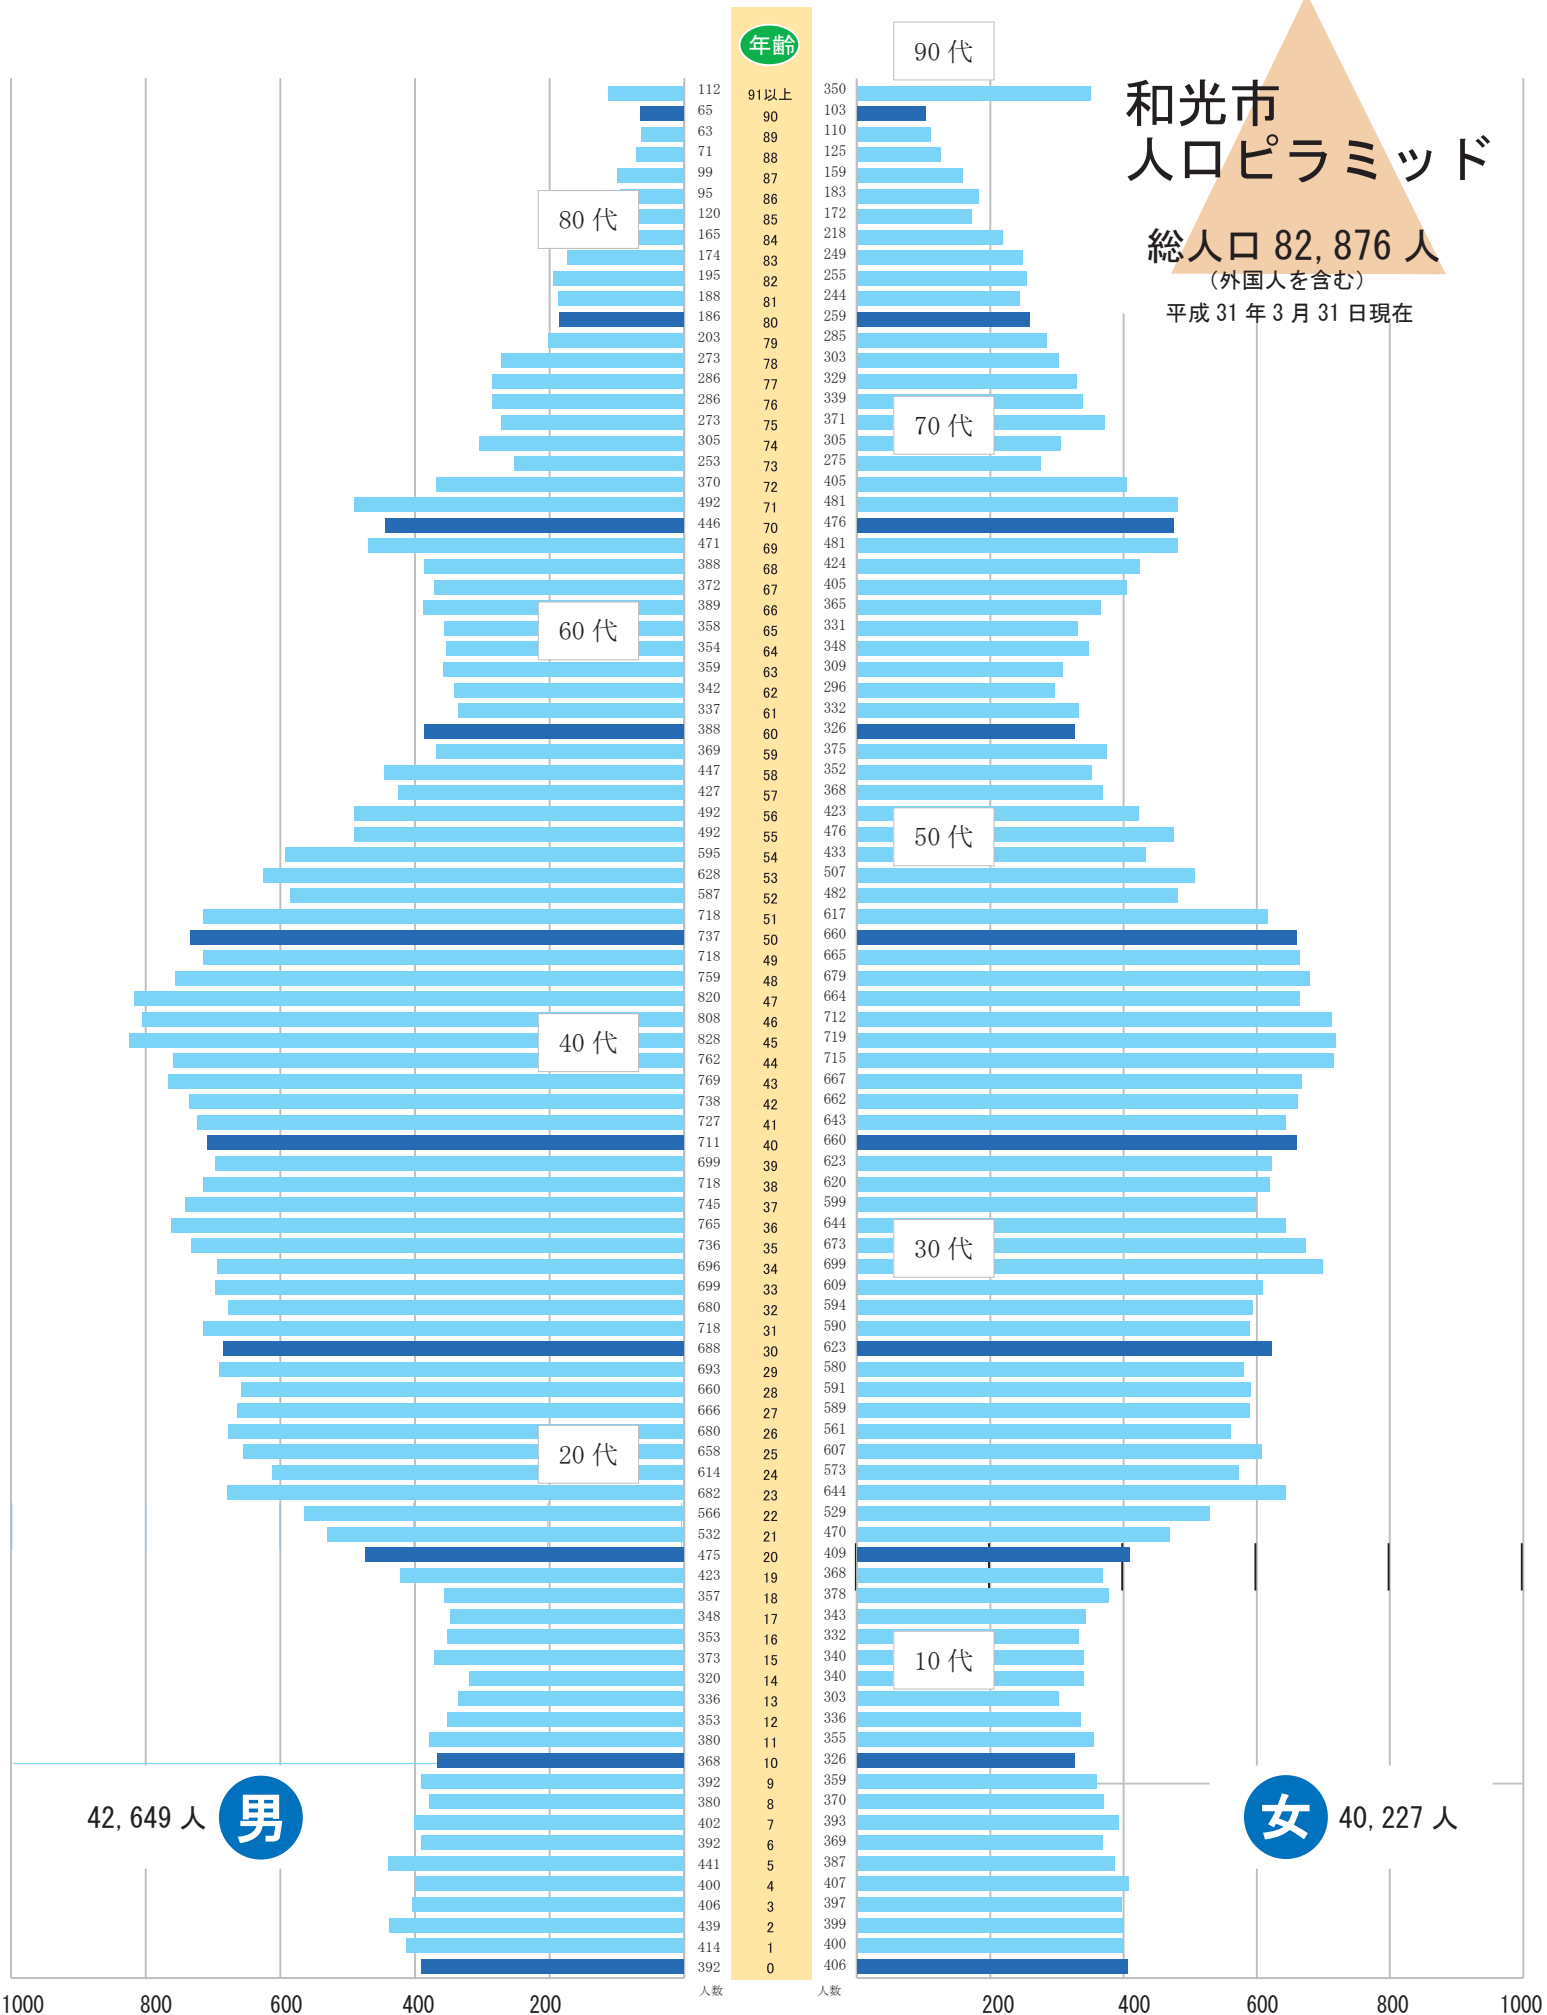

# 和光市 人口ピラミッド

総人口 82,876 人  
(外国人を含む)

平成 31 年 3 月 31 日現在

42,649 人 **男**

**女** 40,227 人