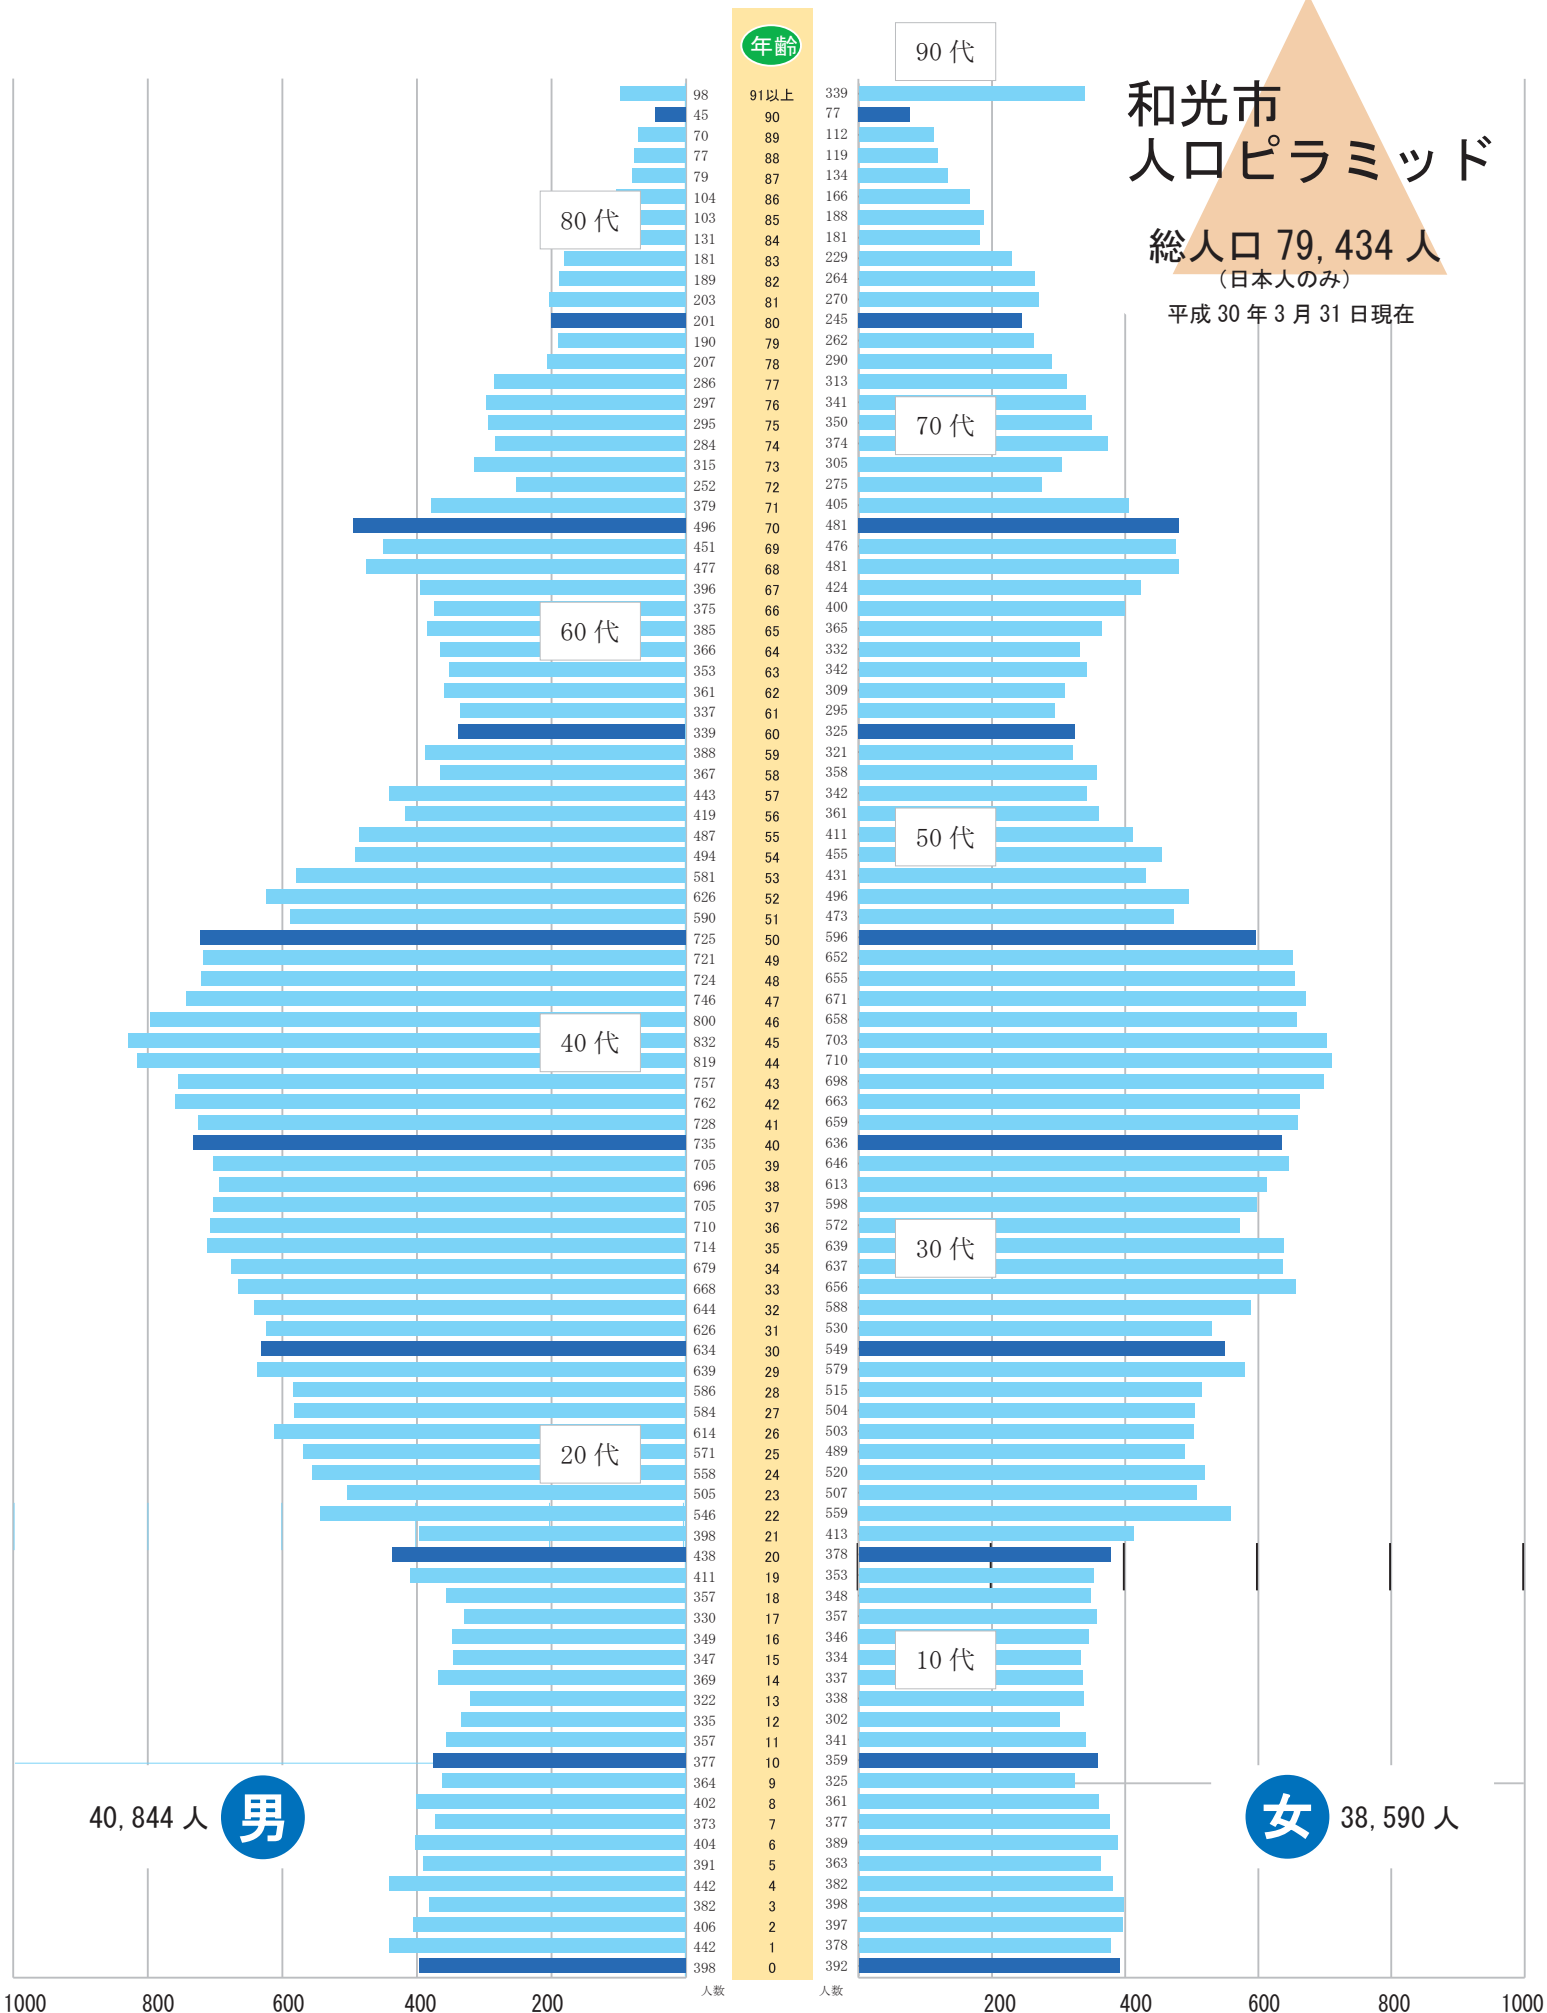

和光市 人口ピラミッド

総人口 79,434 人
(日本人のみ)

平成 30 年 3 月 31 日現在

40,844 人

男

女

38,590 人