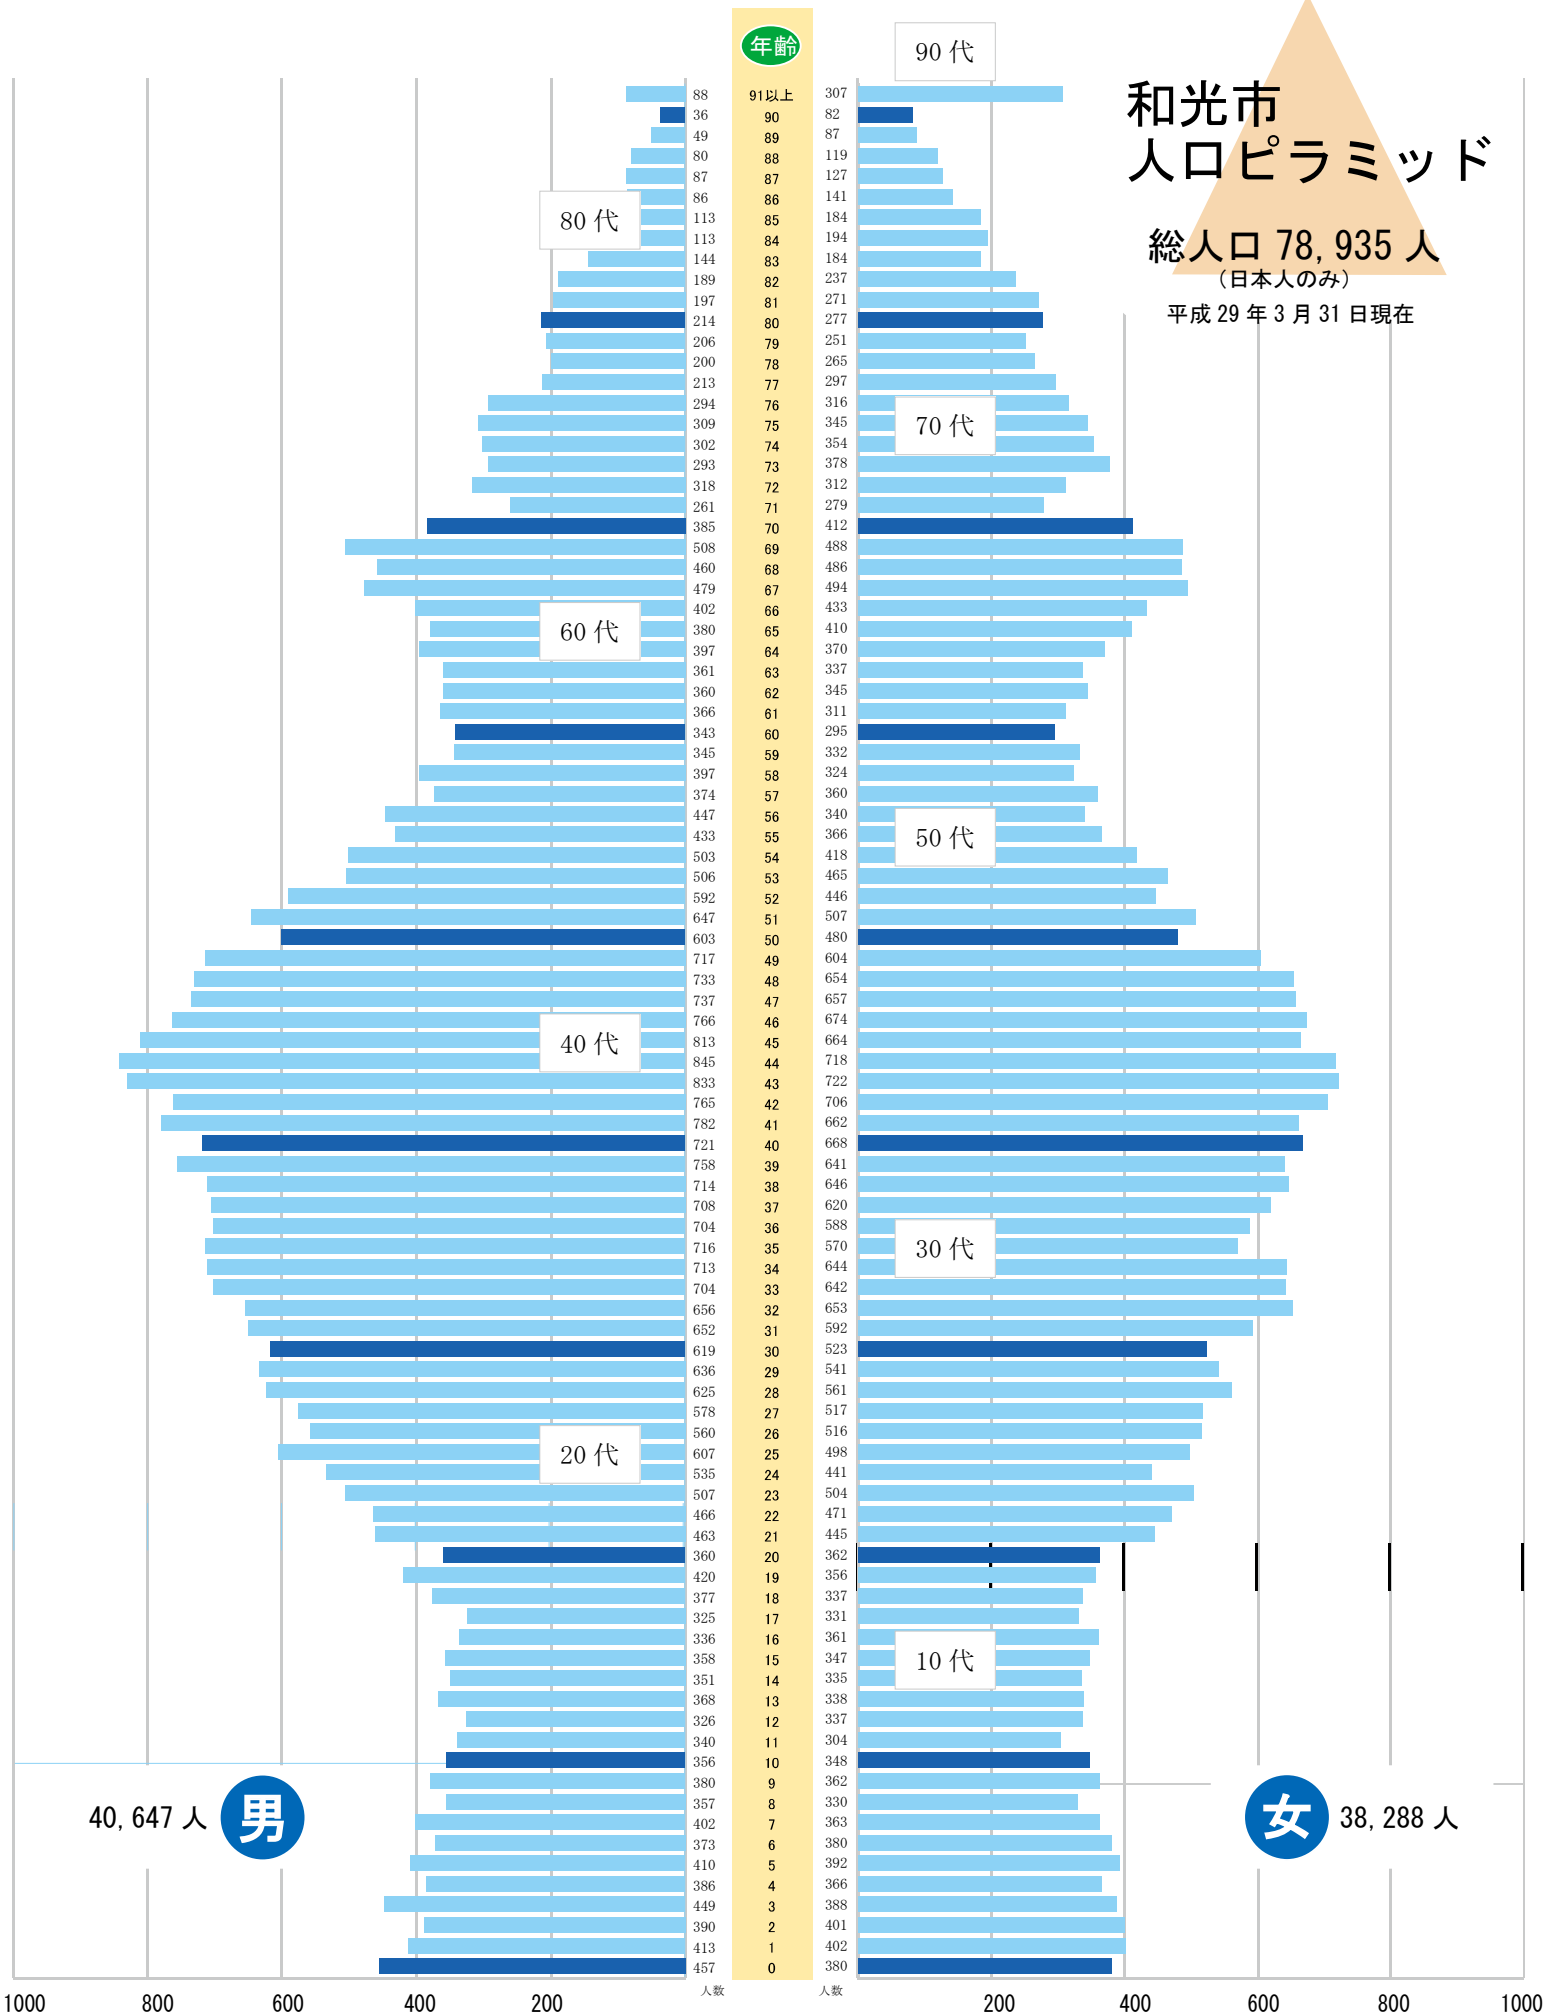

和光市 人口ピラミッド

総人口 78,935 人
(日本人のみ)

平成 29 年 3 月 31 日現在

40,647 人

男

女

38,288 人