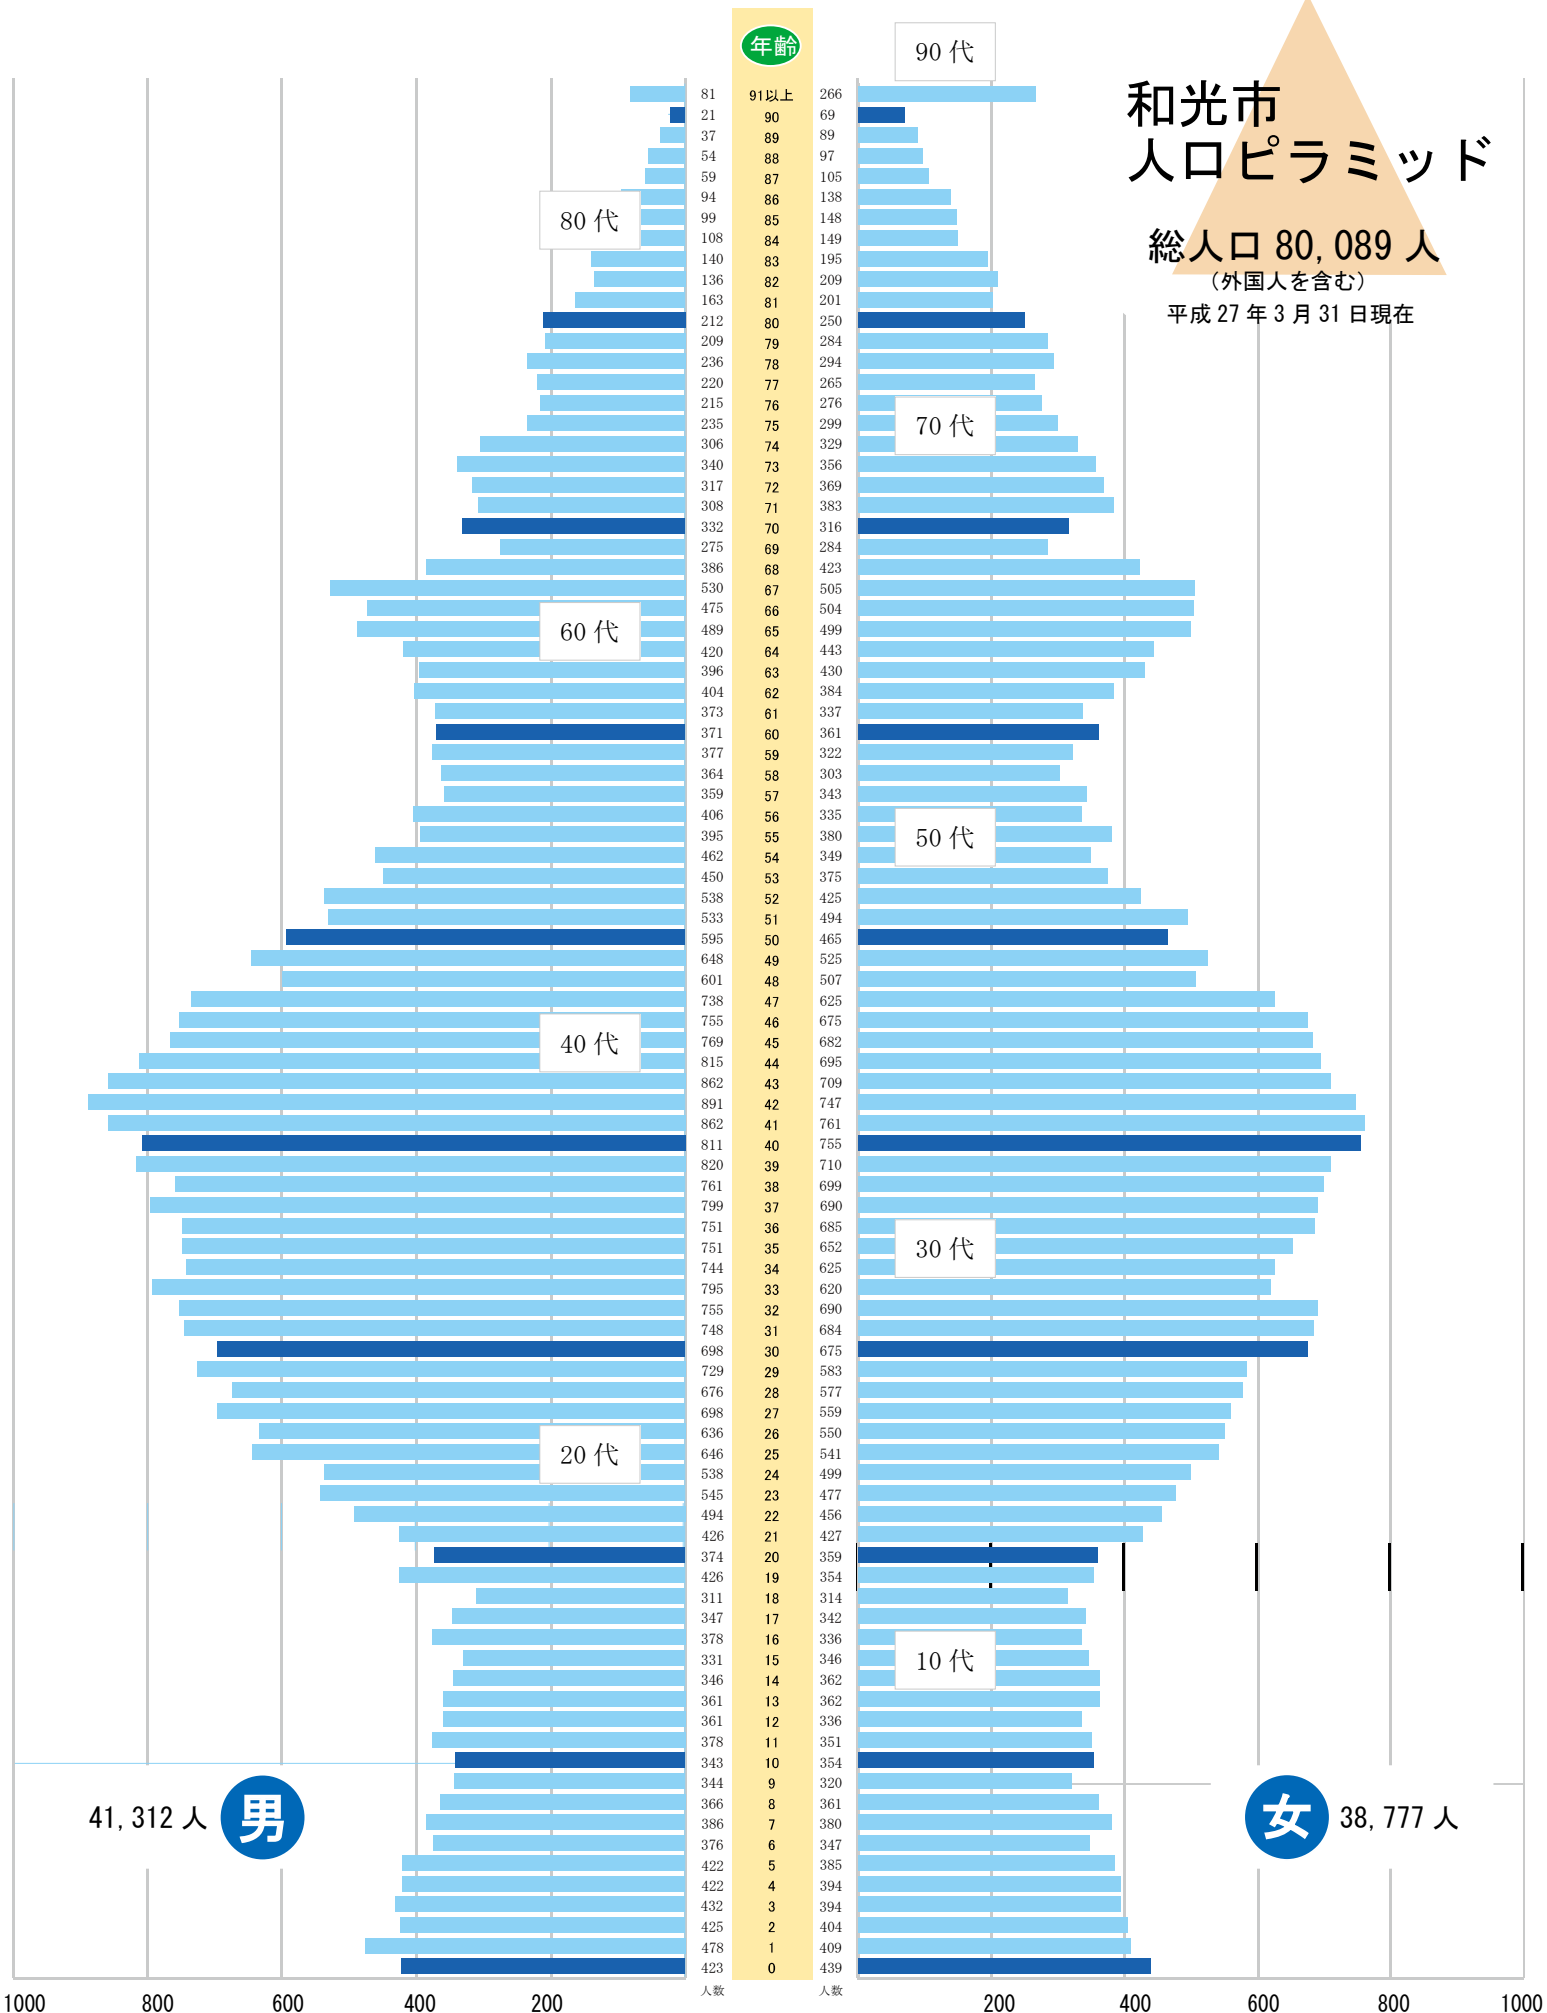

和光市 人口ピラミッド

総人口 80,089 人
(外国人を含む)

平成 27 年 3 月 31 日現在

41,312 人

男

女

38,777 人