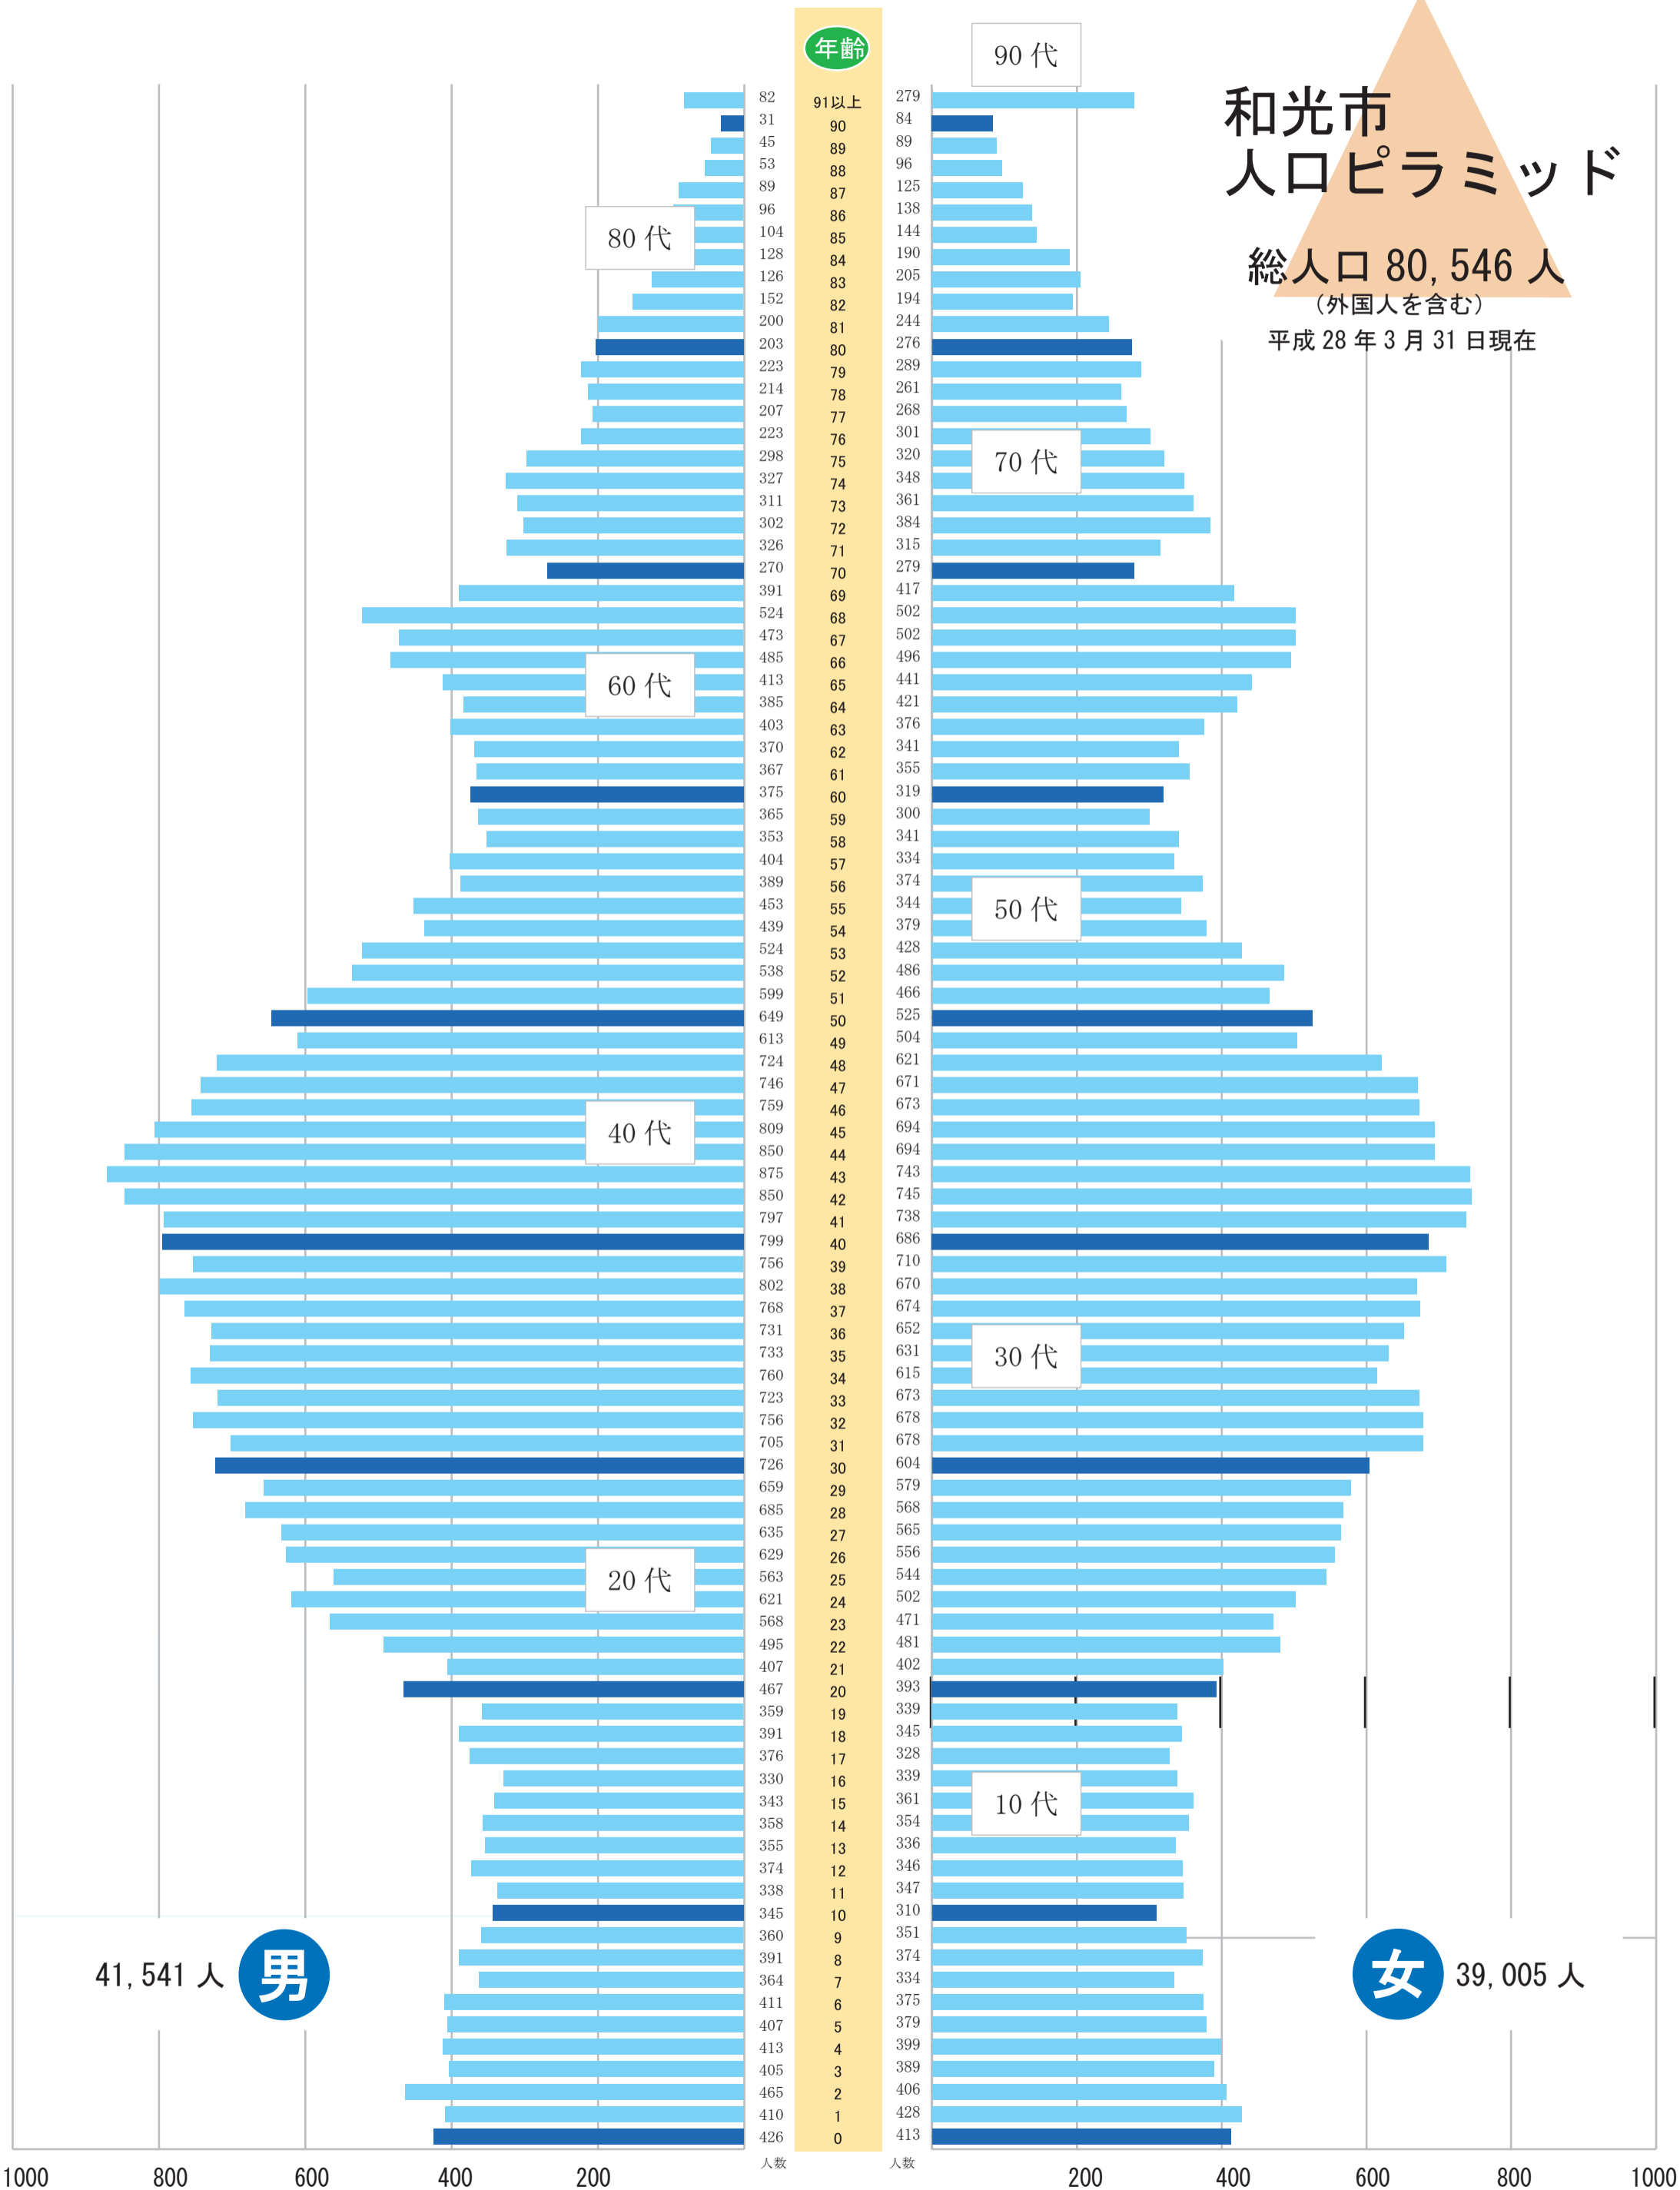

和光市 人口ピラミッド

総人口 80,546 人
(外国人を含む)

平成 28 年 3 月 31 日現在

41,541 人

男

女

39,005 人