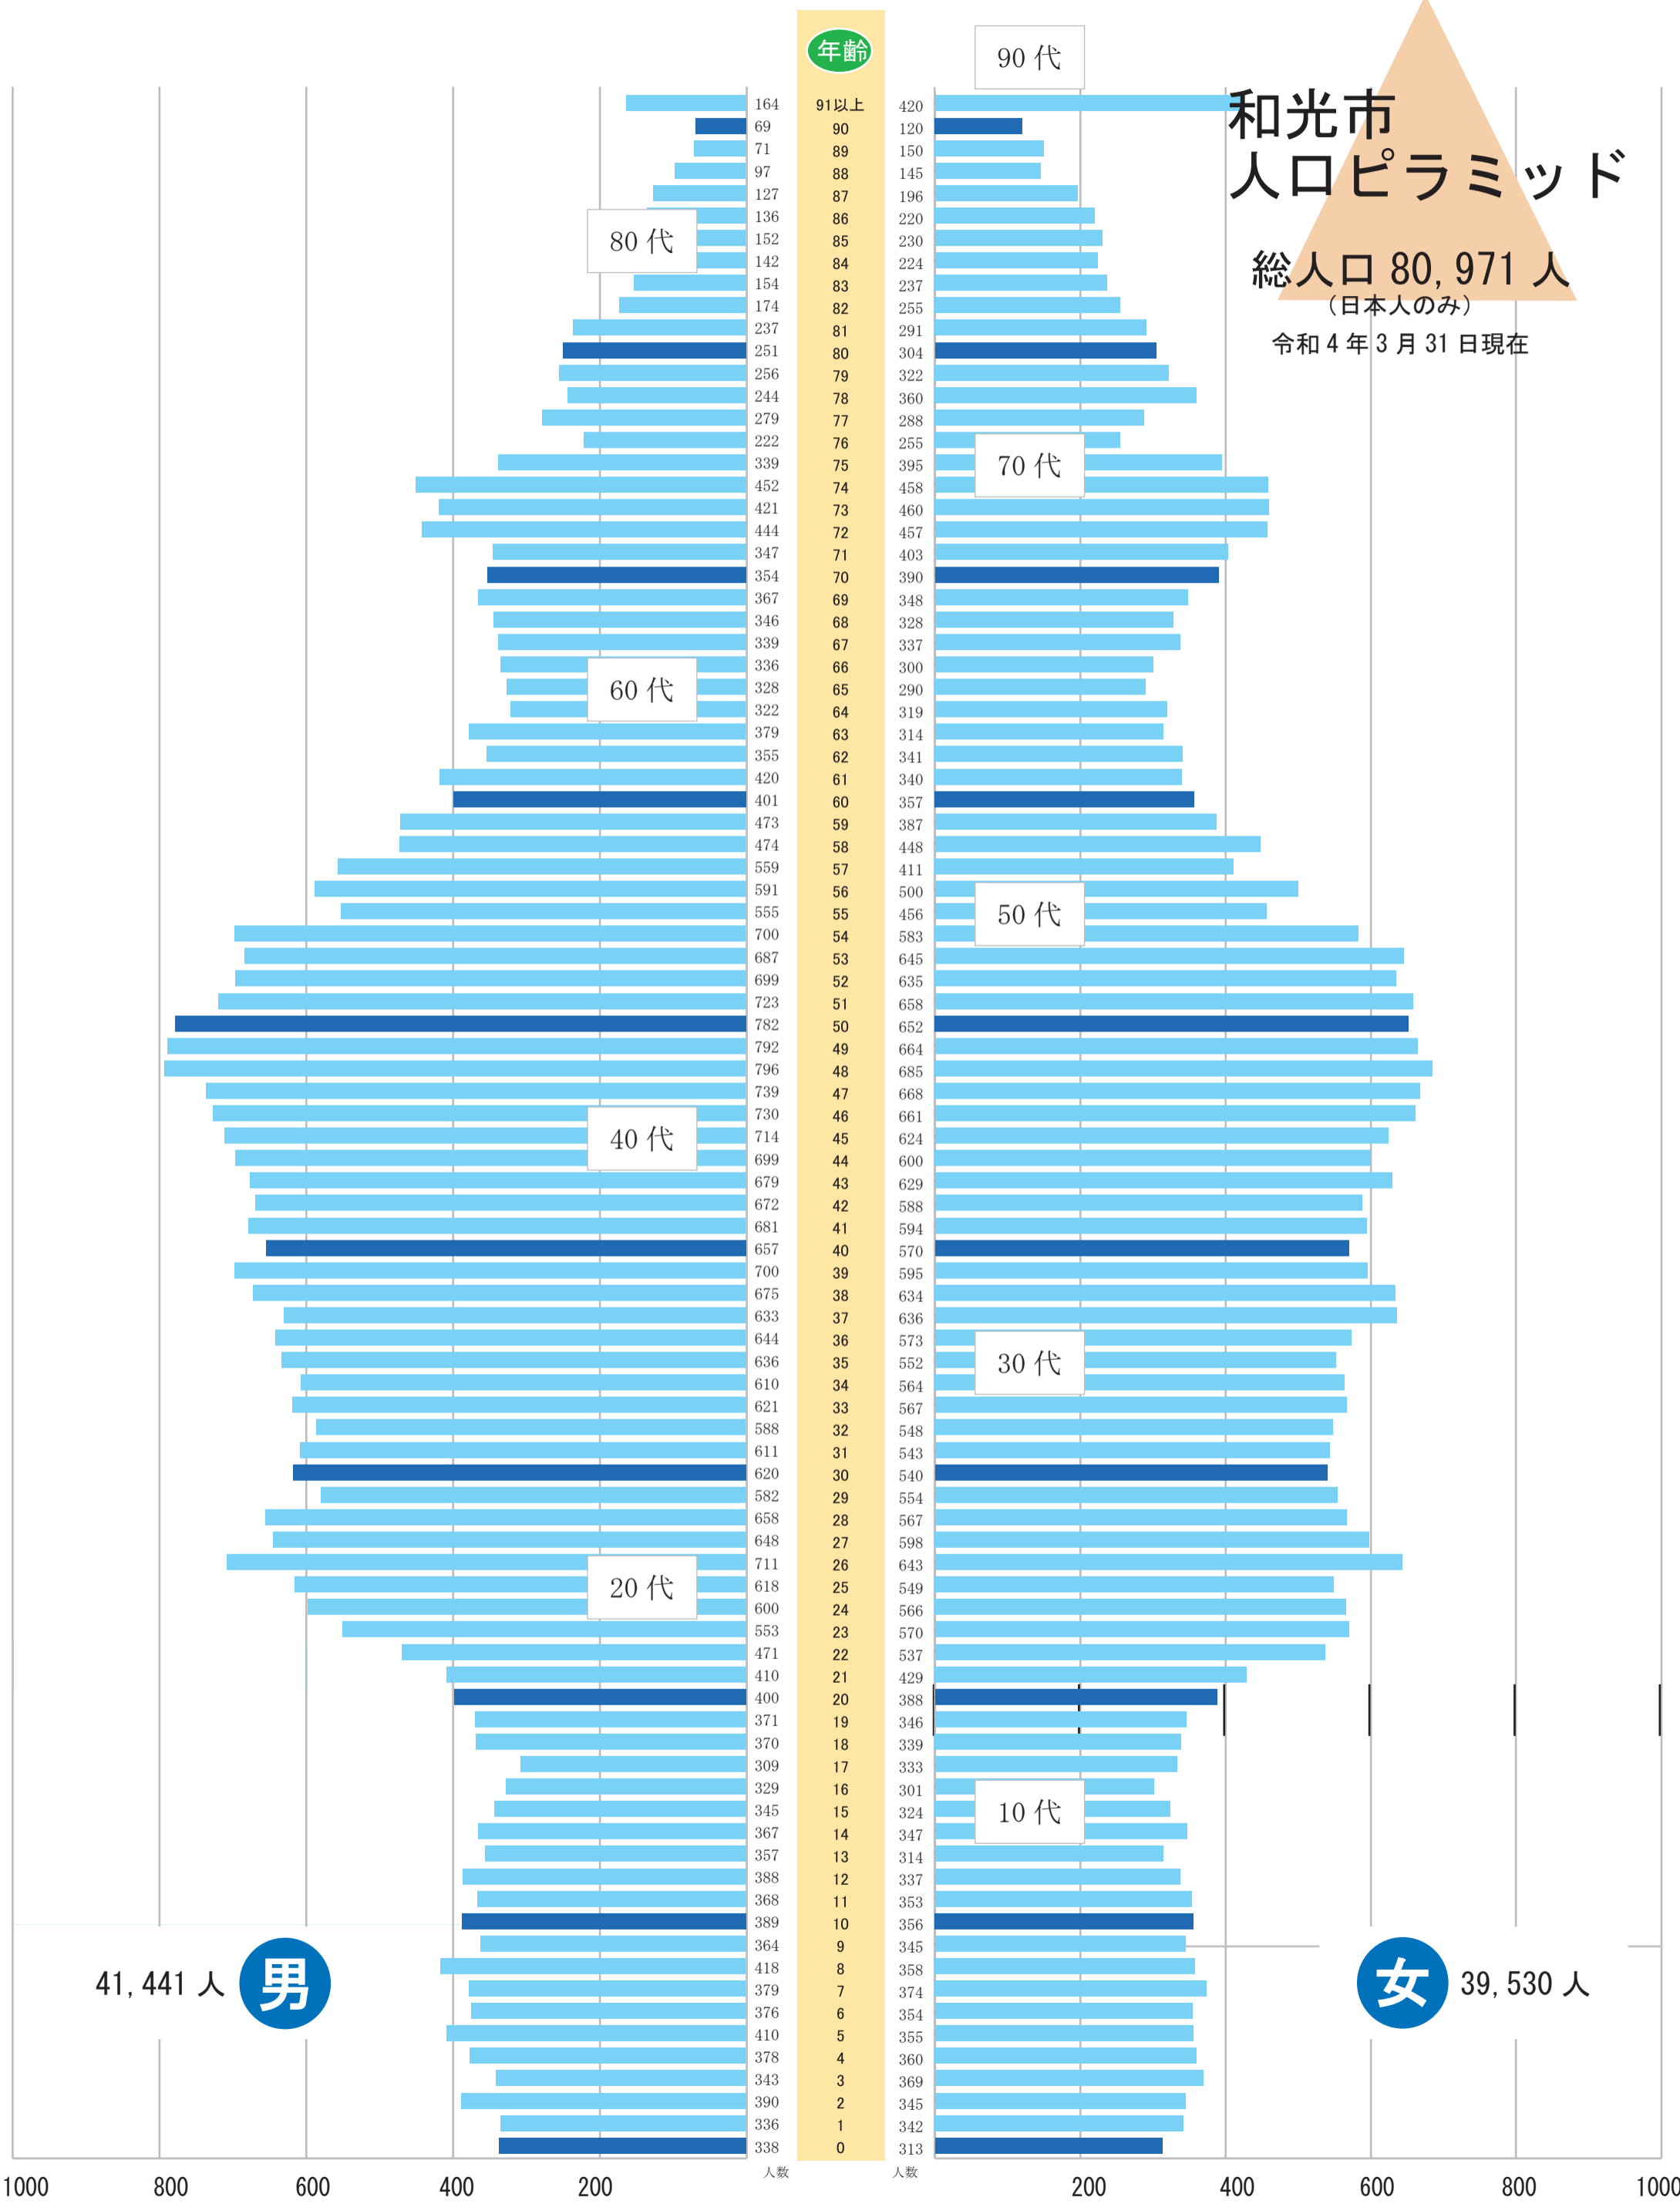

和光市 人口ピラミッド

総人口 80,971 人
(日本人のみ)

令和4年3月31日現在

41,441 人

男

女

39,530 人