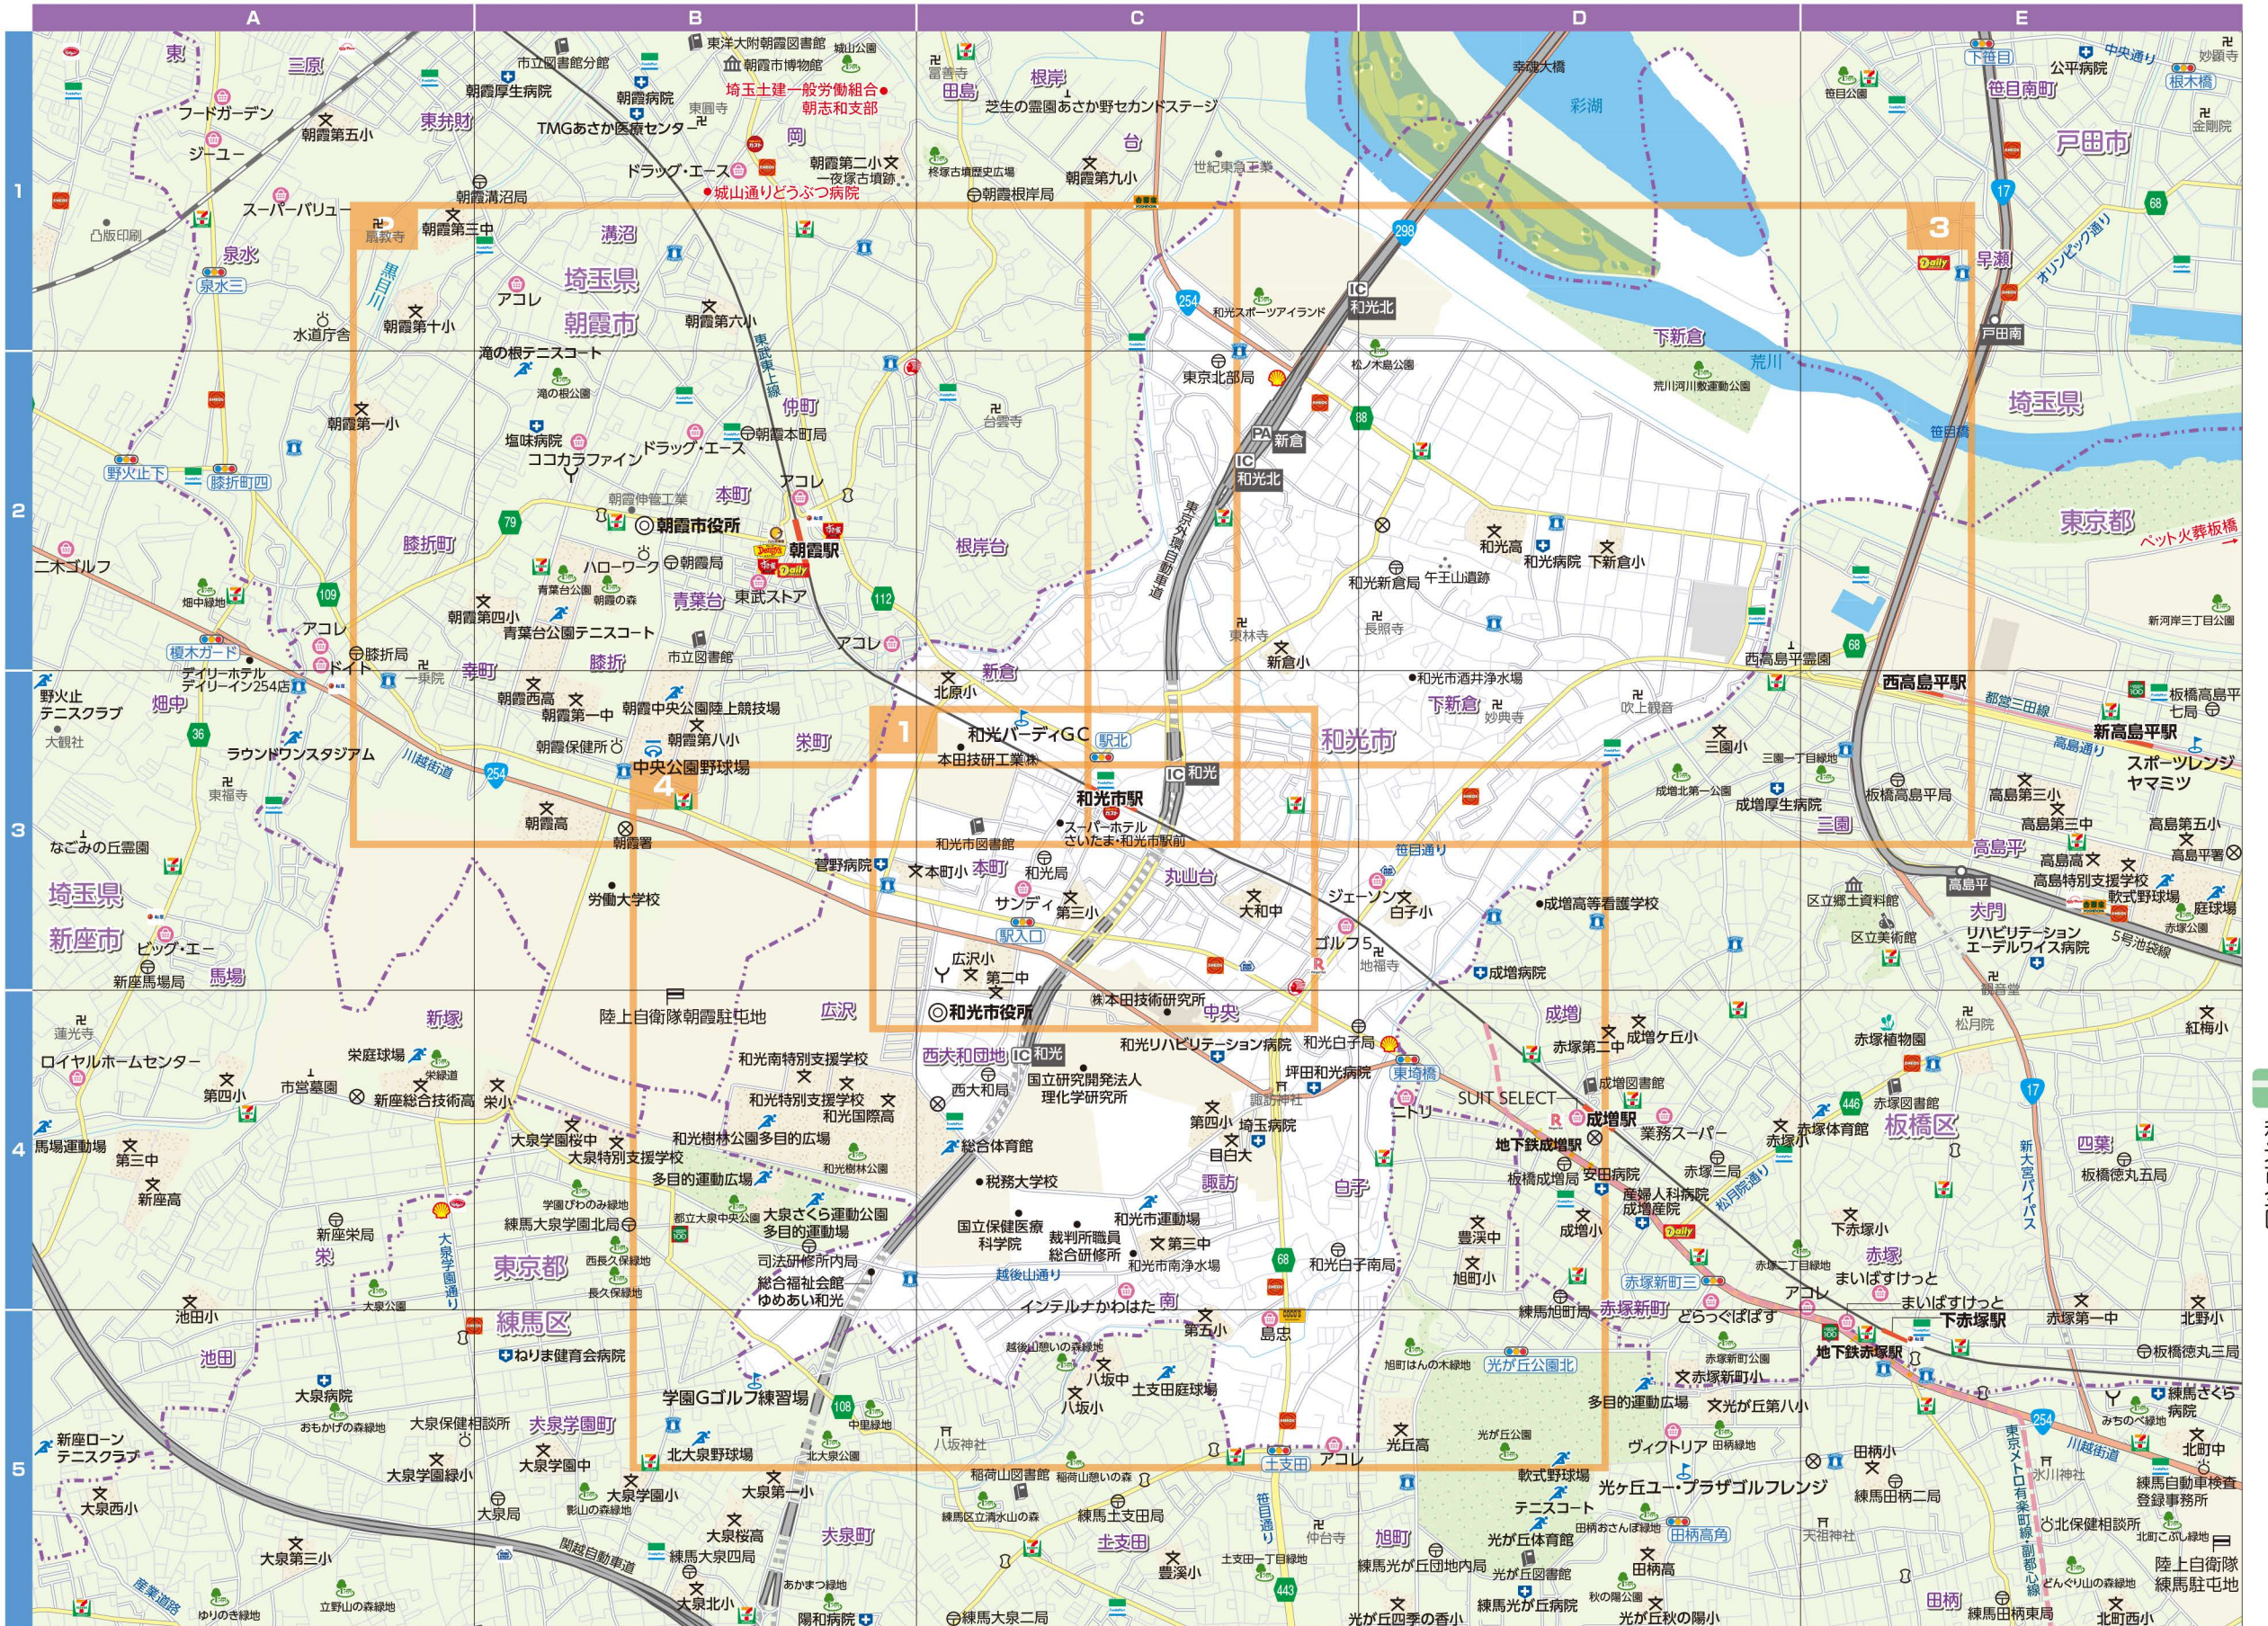

和光市全図

0 250 500m 1/25,000

和光市全図

和光市全図

©2021 ZENRIN CO., LTD. All rights reserved.

和光市マップ1図

0 50 100m 1/5,000

和光市マップ1図

和光市マップ1図

©2021 ZENRIN CO., LTD. All rights reserved.

和光市マップ2図

0 100 200m 1/10,000

和光市マップ2図

和光市マップ2図

©2021 ZENRIN CO., LTD. All rights reserved.

和光市マップ3図

0 100 200m 1/10,000

和光市マップ3図

和光市マップ3図

©2021 ZENRIN CO., LTD. All rights reserved.

和光市マップ4図

0 100 200m 1/11,000

和光市マップ4図

和光市マップ4図