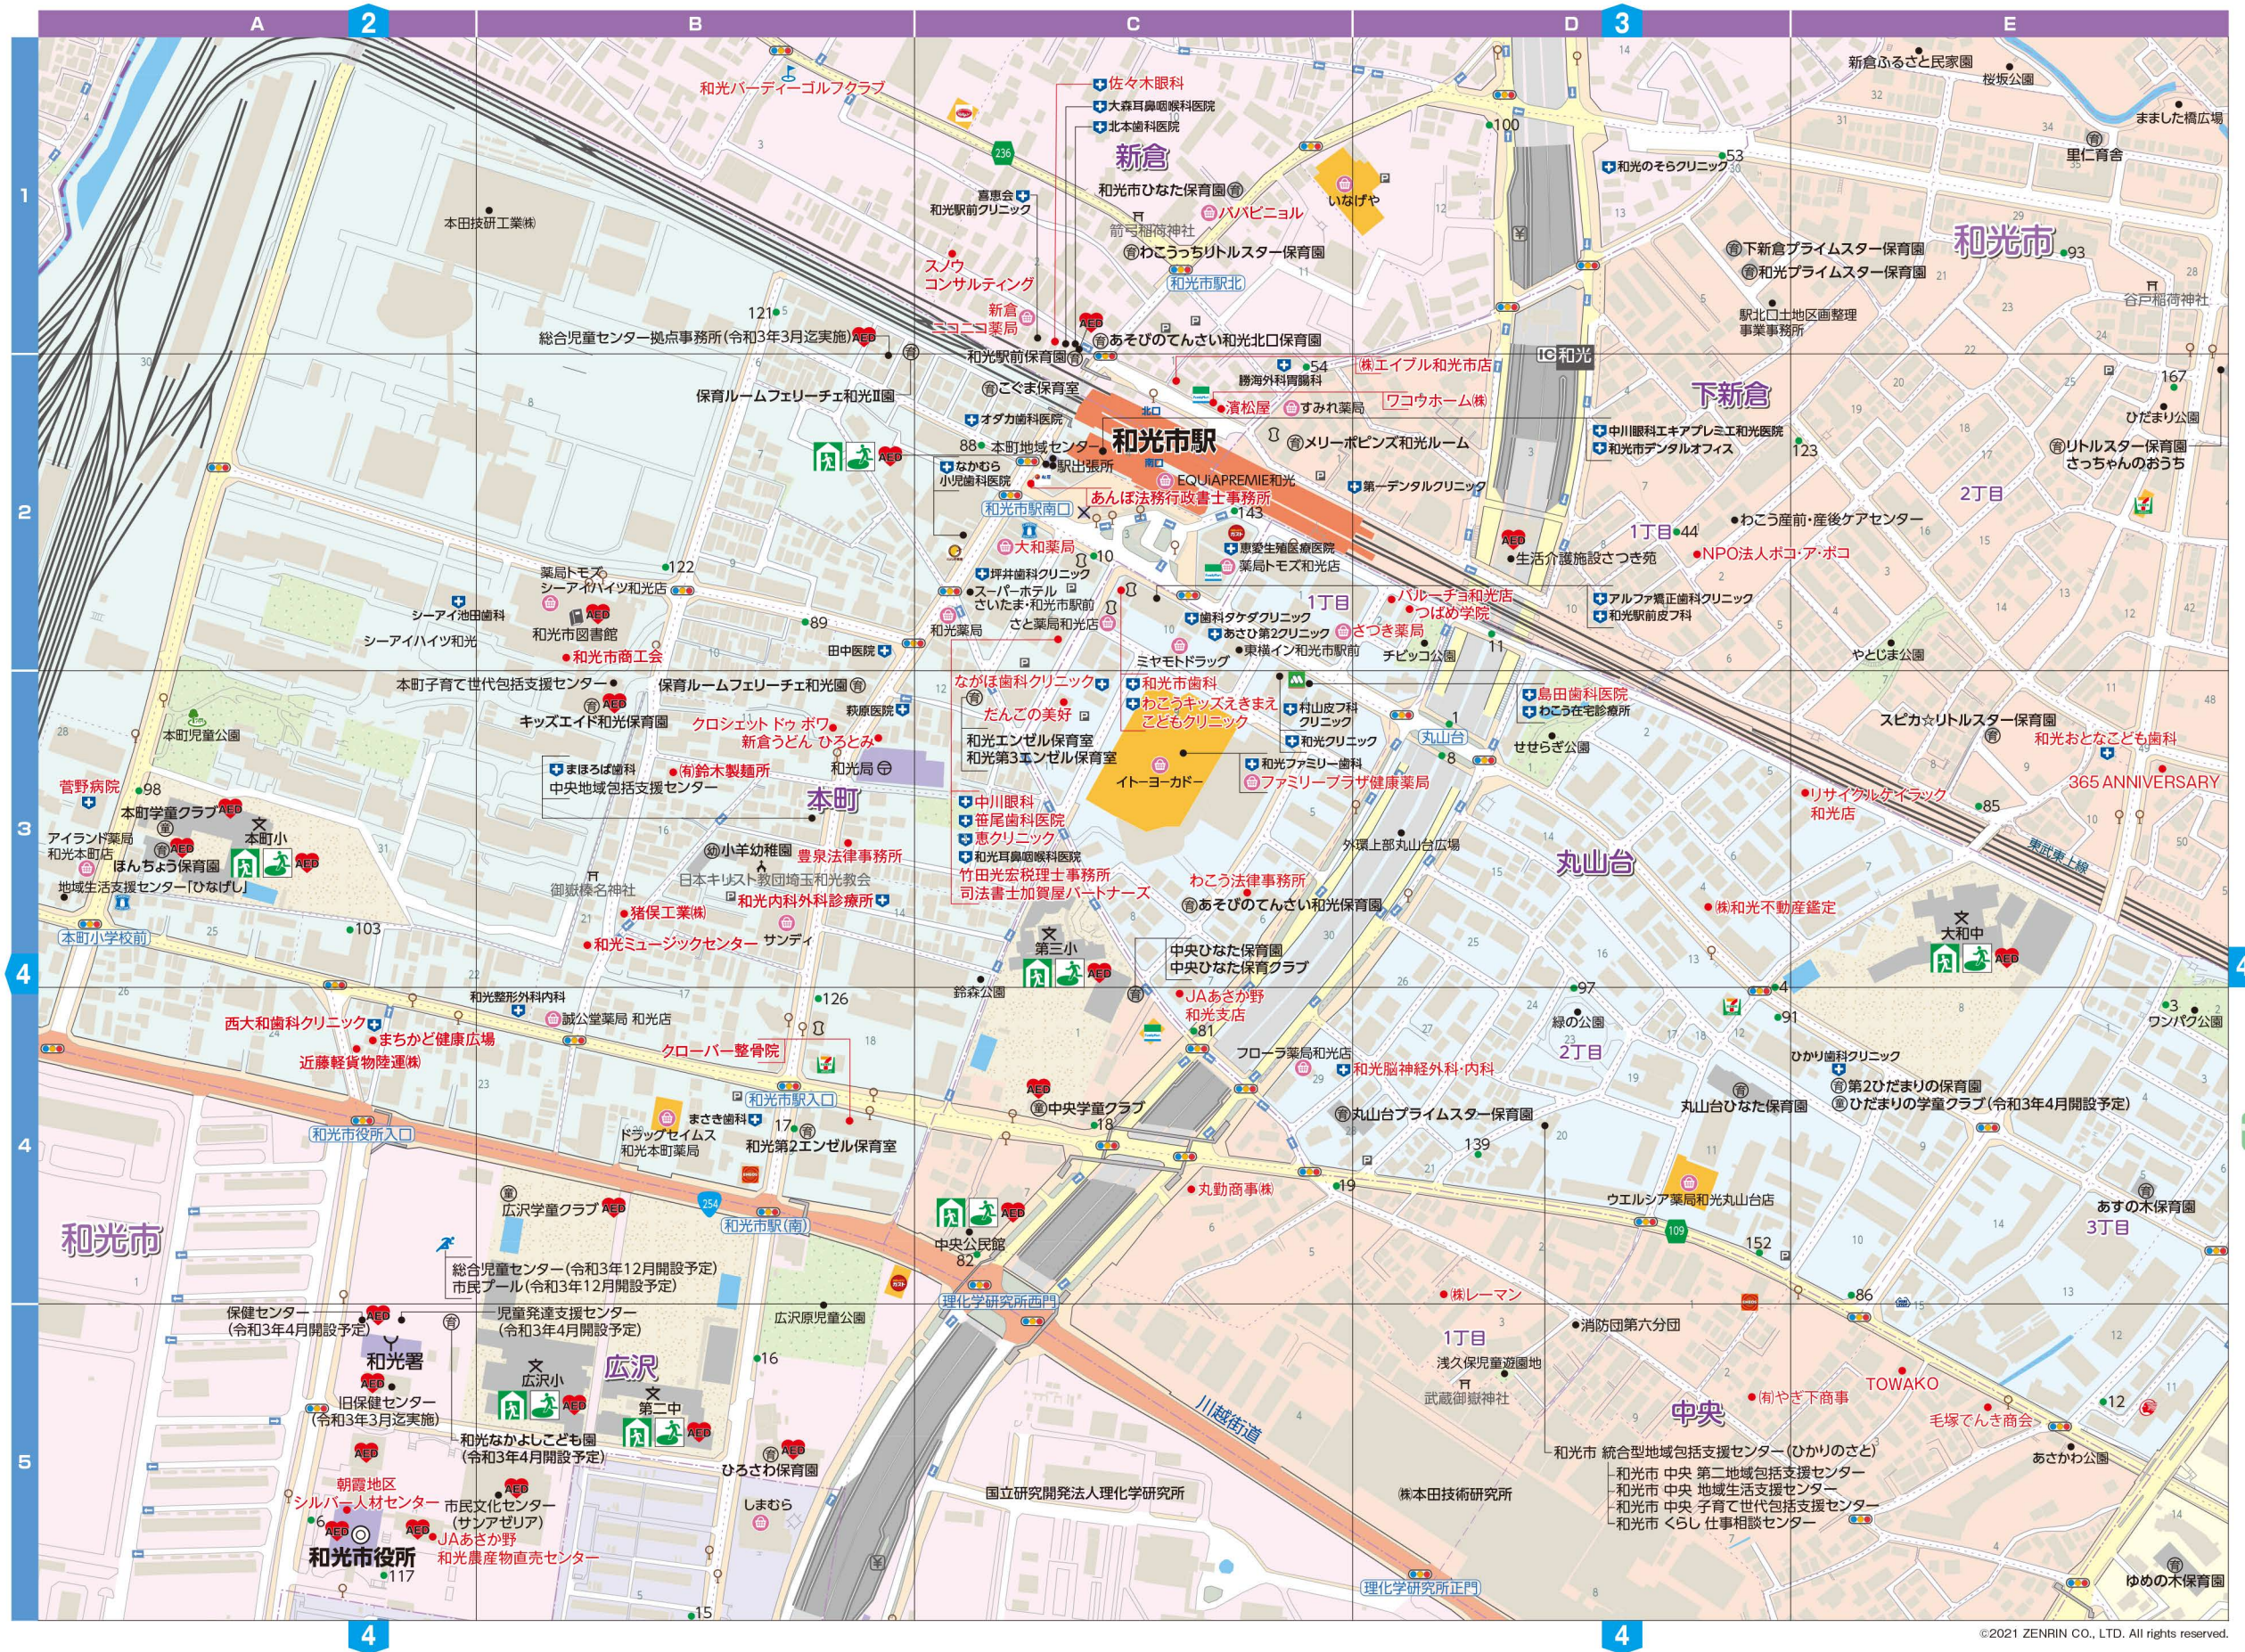

和光市全図

0 250 500m 1/25,000

和光市全図

和光市全図

©2021 ZENRIN CO., LTD. All rights reserved.

和光市マップ1図

0 50 100m 1/5,000

和光市マップ1図

和光市マップ1図

©2021 ZENRIN CO., LTD. All rights reserved.

和光市マップ2図

0 100 200m 1/10,000

和光市マップ2図

和光市マップ2図

©2021 ZENRIN CO., LTD. All rights reserved.

和光市マップ3図

0 100 200m 1/10,000

和光市マップ3図

和光市マップ3図

©2021 ZENRIN CO., LTD. All rights reserved.

和光市マップ4図

0 100 200m 1/11,000

和光市マップ4図

和光市マップ4図