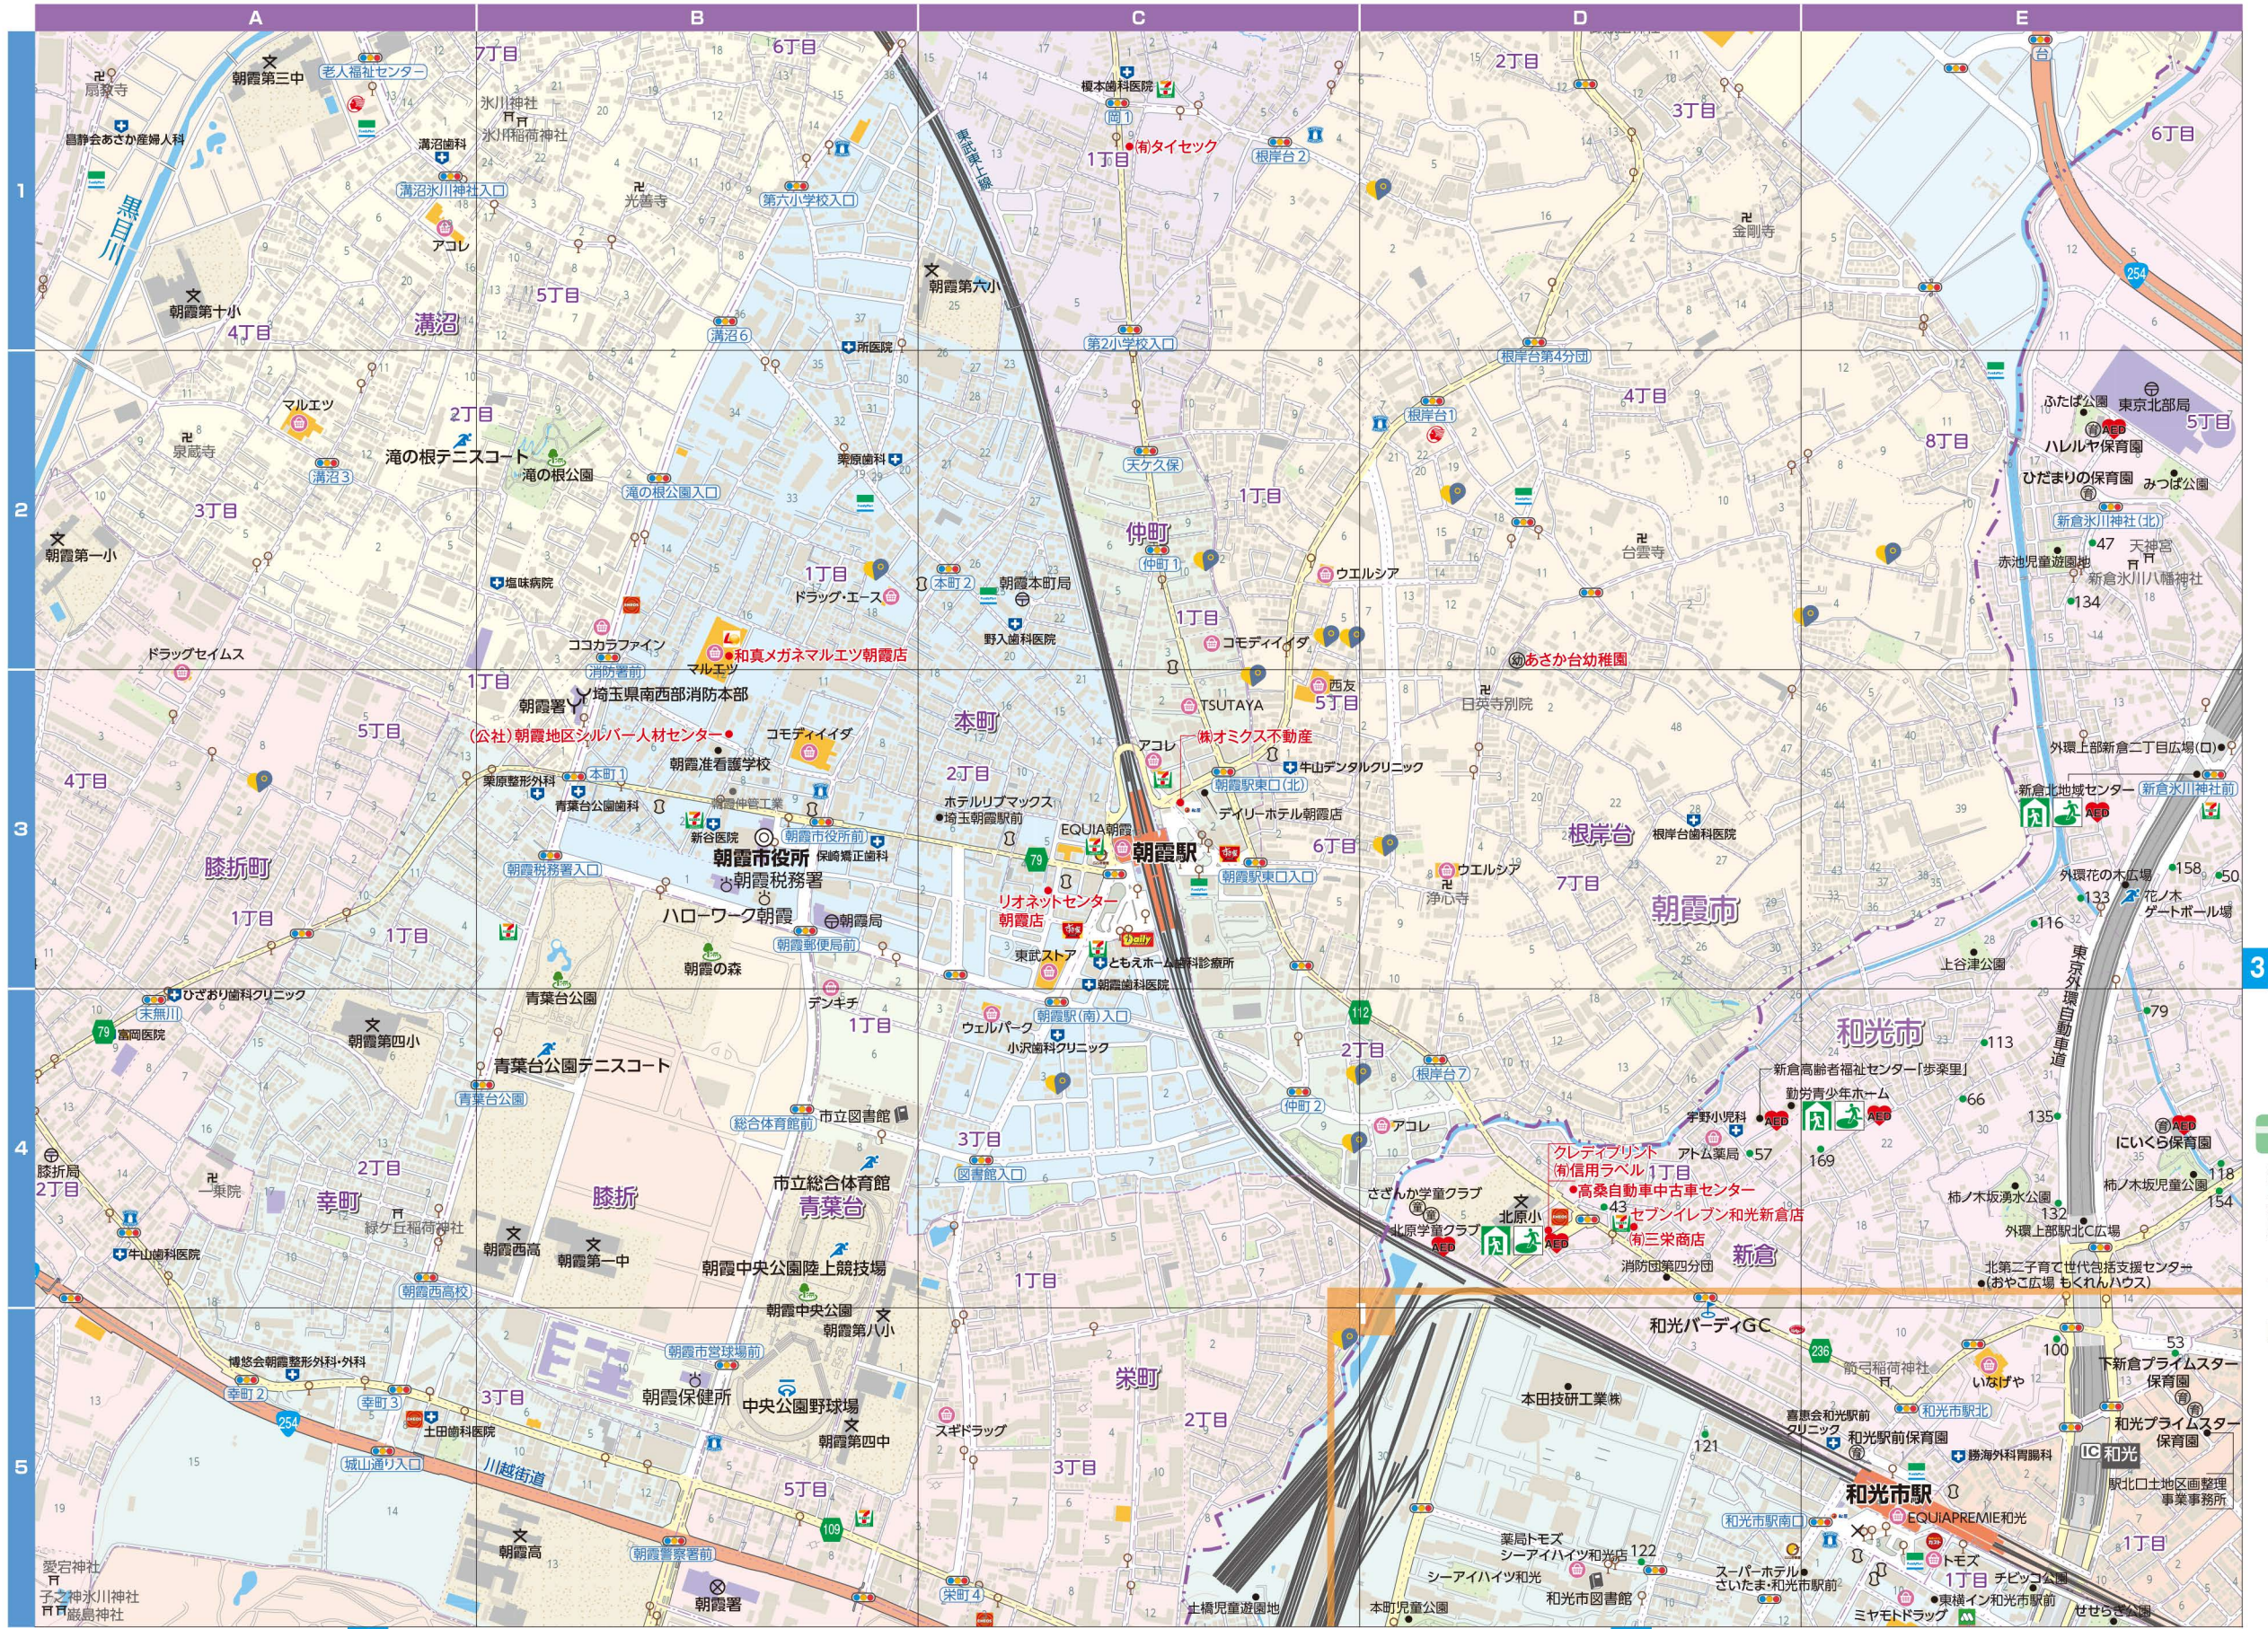

和光市全図

0 250 500m 1/25,000

和光市全図

和光市全図

©2021 ZENRIN CO., LTD. All rights reserved.

和光市マップ1図

0 50 100m 1/5,000

和光市マップ1図

和光市マップ1図

©2021 ZENRIN CO., LTD. All rights reserved.

和光市マップ2図

0 100 200m 1/10,000

和光市マップ2図

和光市マップ2図

©2021 ZENRIN CO., LTD. All rights reserved.

和光市マップ3図

0 100 200m 1/10,000

和光市マップ3図

和光市マップ3図

©2021 ZENRIN CO., LTD. All rights reserved.

和光市マップ4図

0 100 200m 1/11,000

和光市マップ4図

和光市マップ4図