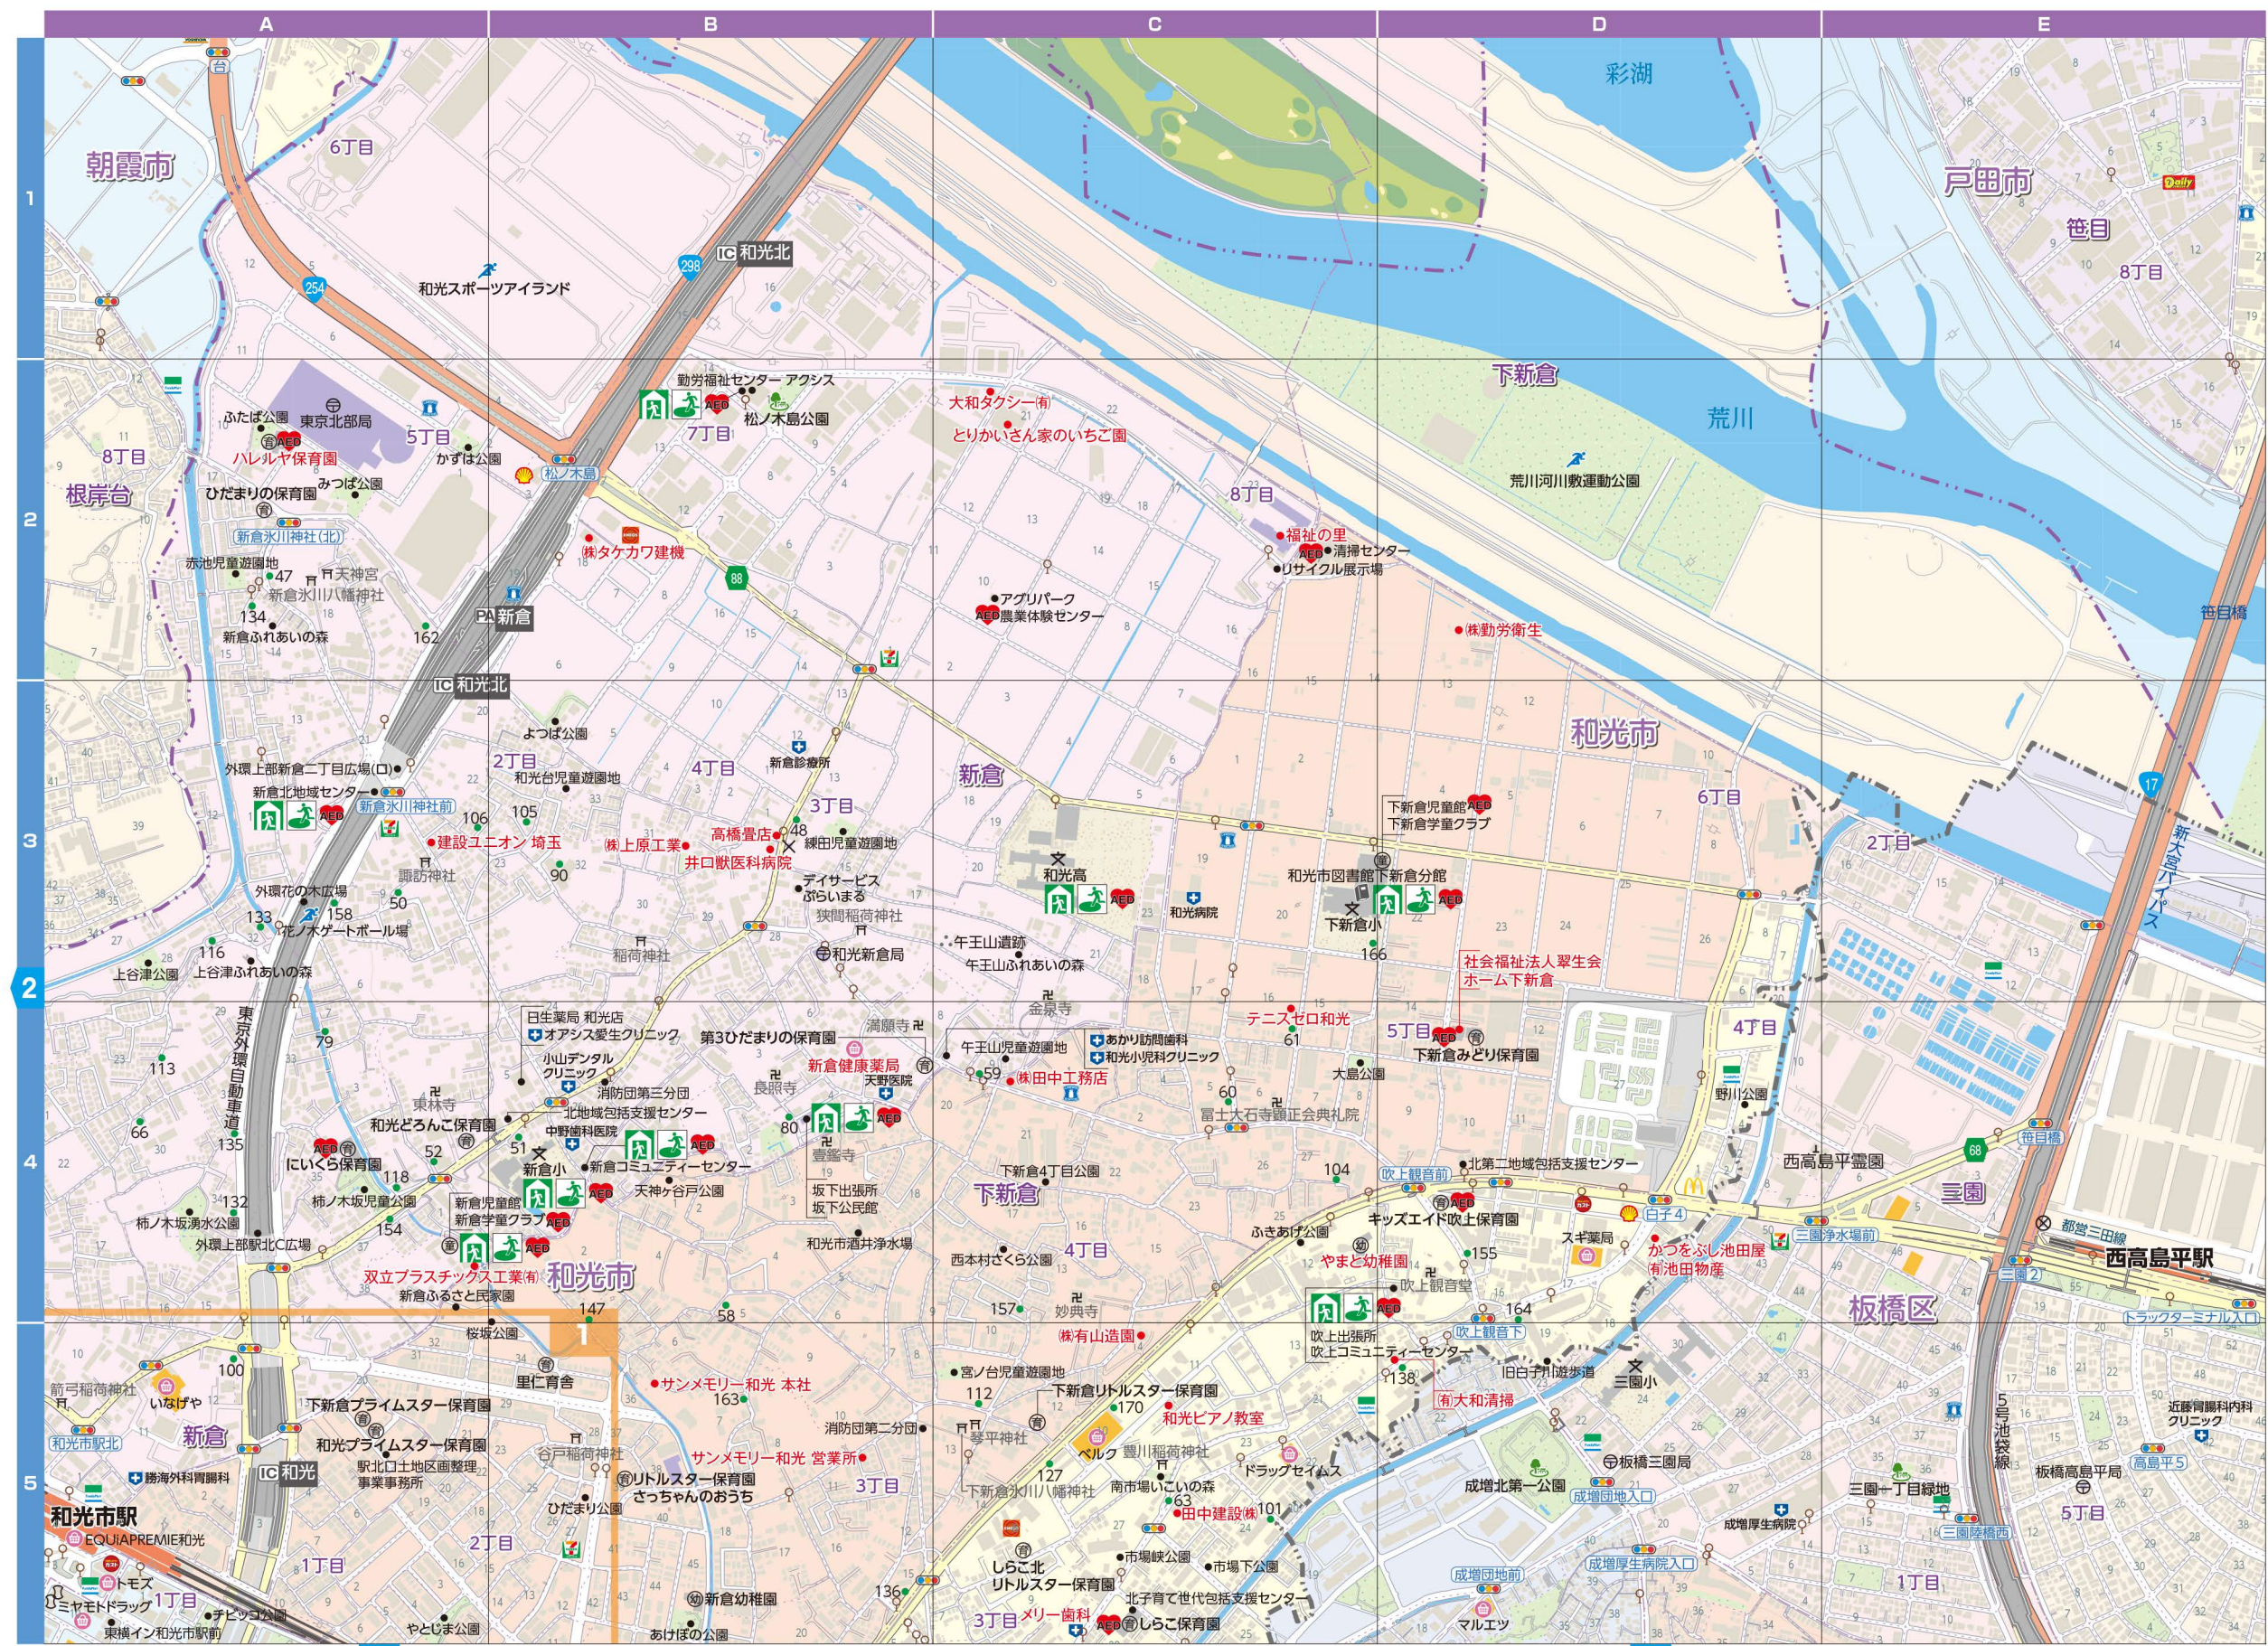

和光市全図

0 250 500m 1/25,000

和光市全図

和光市全図

©2021 ZENRIN CO., LTD. All rights reserved.

和光市マップ1図

0 50 100m 1/5,000

和光市マップ1図

和光市マップ1図

©2021 ZENRIN CO., LTD. All rights reserved.

和光市マップ2図

0 100 200m 1/10,000

和光市マップ2図

和光市マップ2図

©2021 ZENRIN CO., LTD. All rights reserved.

和光市マップ3図

0 100 200m 1/10,000

和光市マップ3図

和光市マップ3図

©2021 ZENRIN CO., LTD. All rights reserved.

和光市マップ4図

0 100 200m 1/11,000

和光市マップ4図

和光市マップ4図