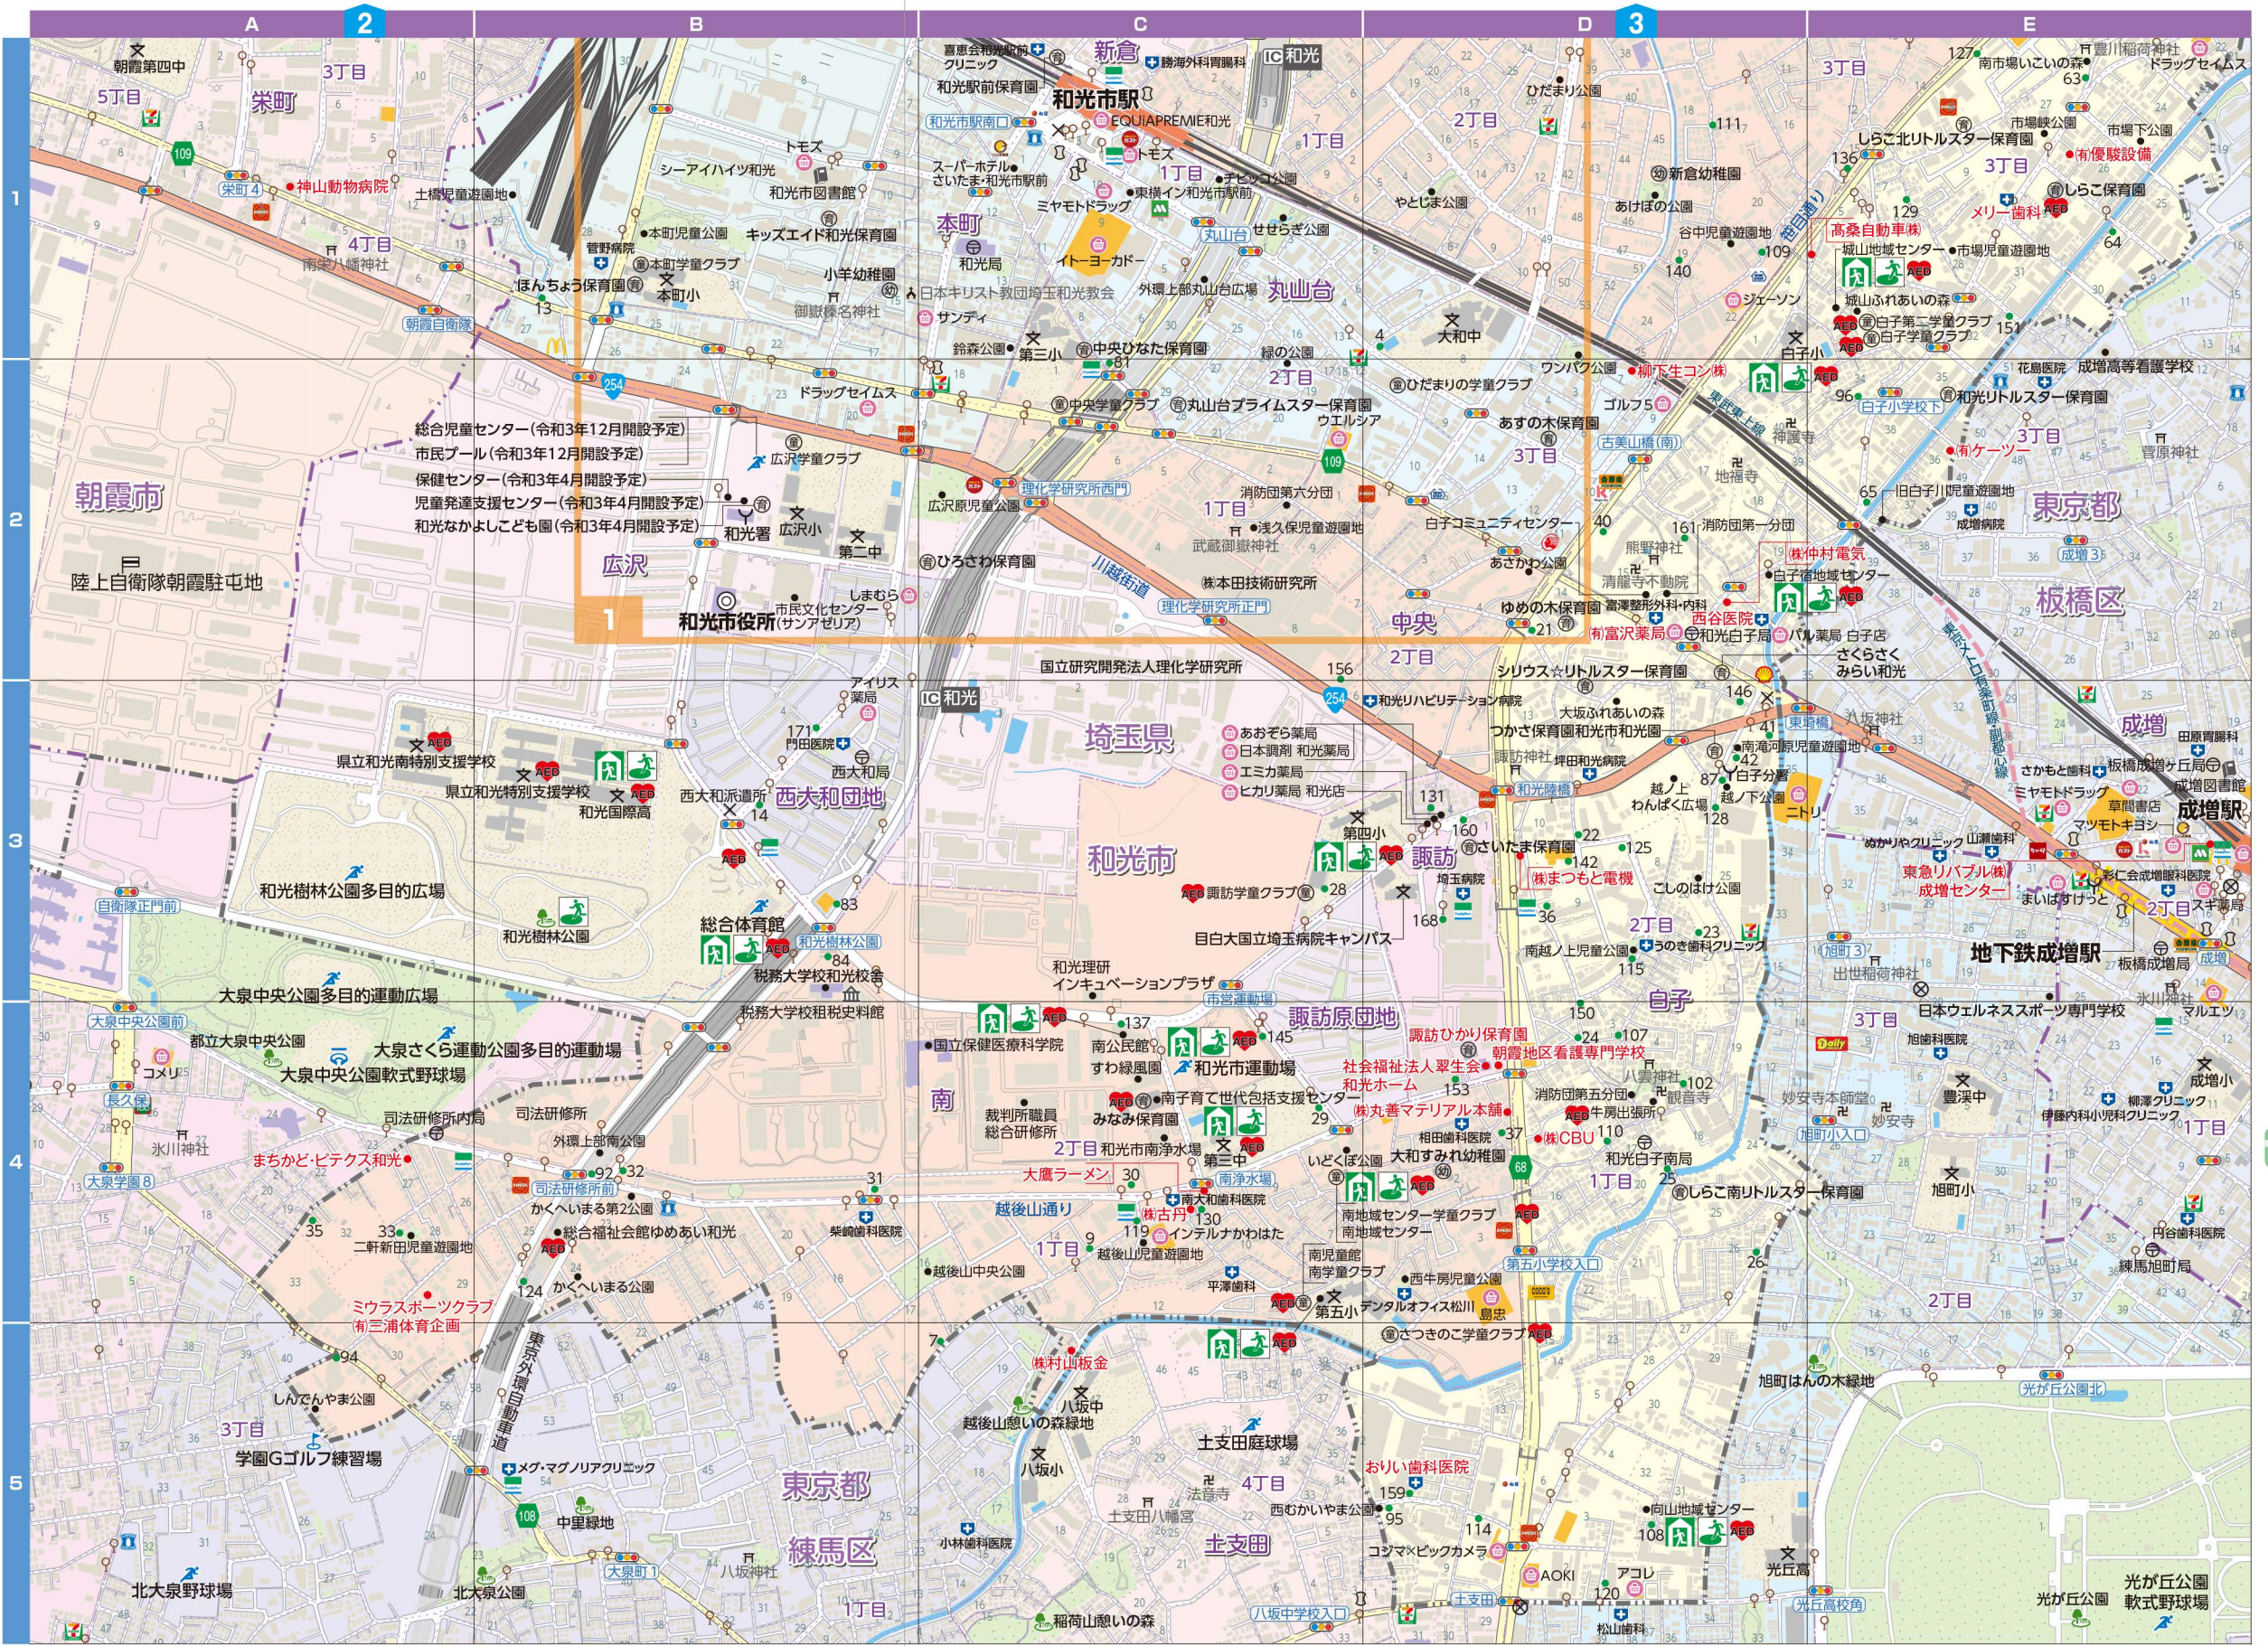

和光市全図

0 250 500m 1/25,000

和光市全図

和光市全図

©2021 ZENRIN CO., LTD. All rights reserved.

和光市マップ1図

0 50 100m 1/5,000

和光市マップ1図

和光市マップ1図

©2021 ZENRIN CO., LTD. All rights reserved.

和光市マップ2図

0 100 200m 1/10,000

和光市マップ2図

和光市マップ2図

©2021 ZENRIN CO., LTD. All rights reserved.

和光市マップ3図

0 100 200m 1/10,000

和光市マップ3図

和光市マップ3図

©2021 ZENRIN CO., LTD. All rights reserved.

和光市マップ4図

0 100 200m 1/11,000

和光市マップ4図

和光市マップ4図