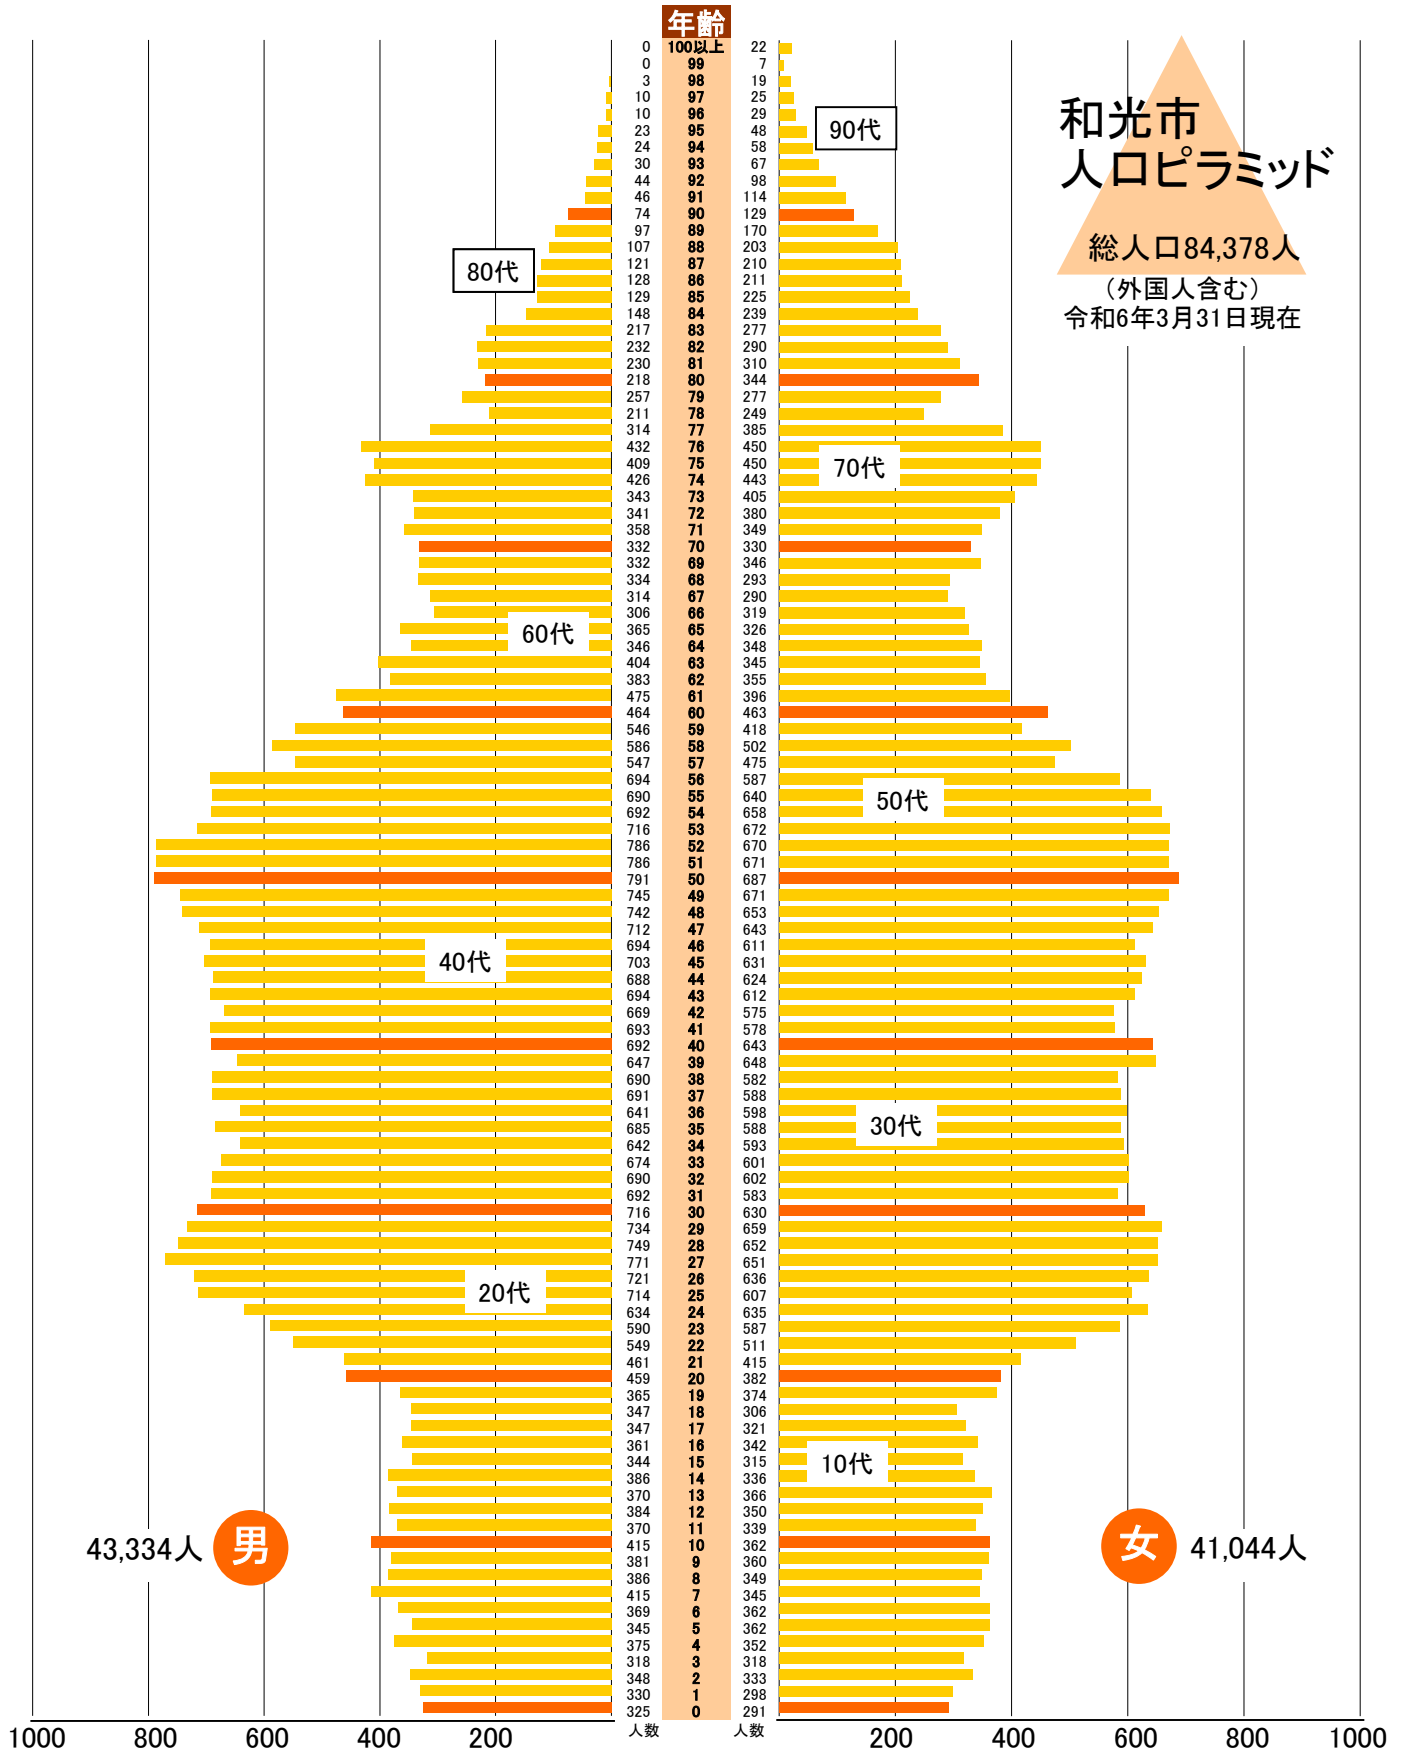

和光市人口ピラミッド

総人口84,378人
(外国人含む)
令和6年3月31日現在

43,334人 男

女 41,044人