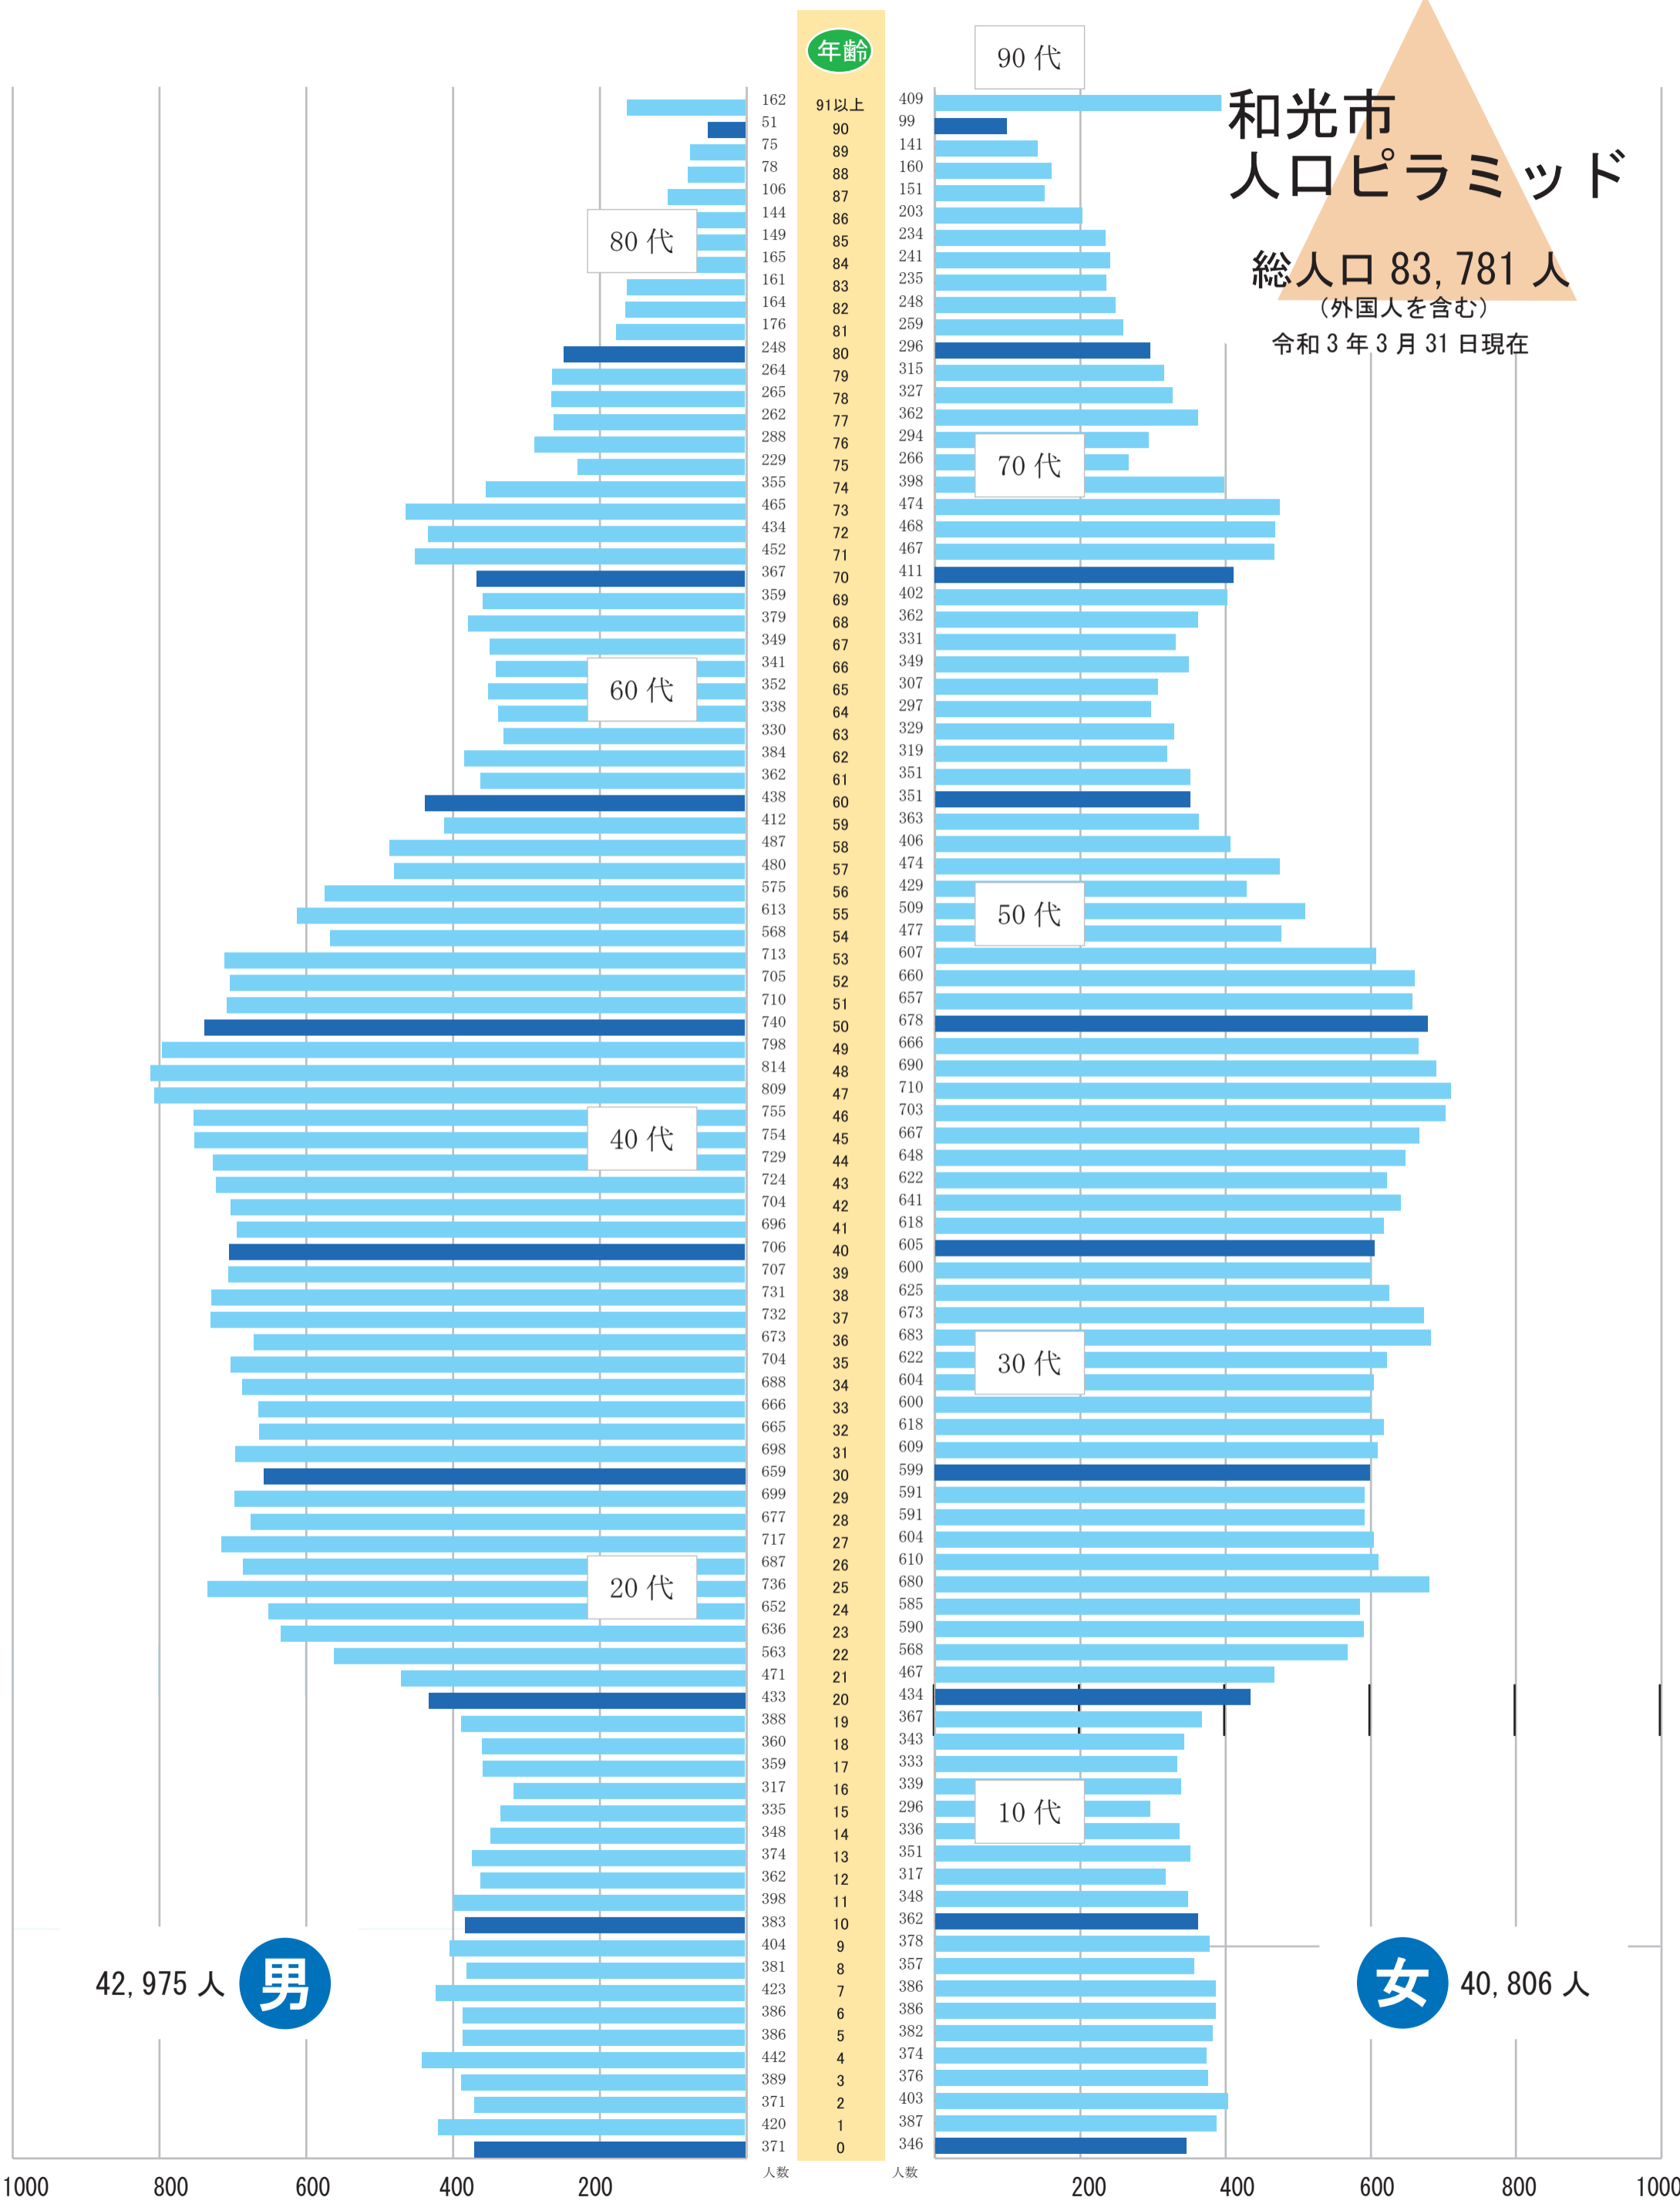

# 和光市 人口ピラミッド

総人口 83,781 人

(外国人を含む)

令和3年3月31日現在

42,975 人

男

女

40,806 人