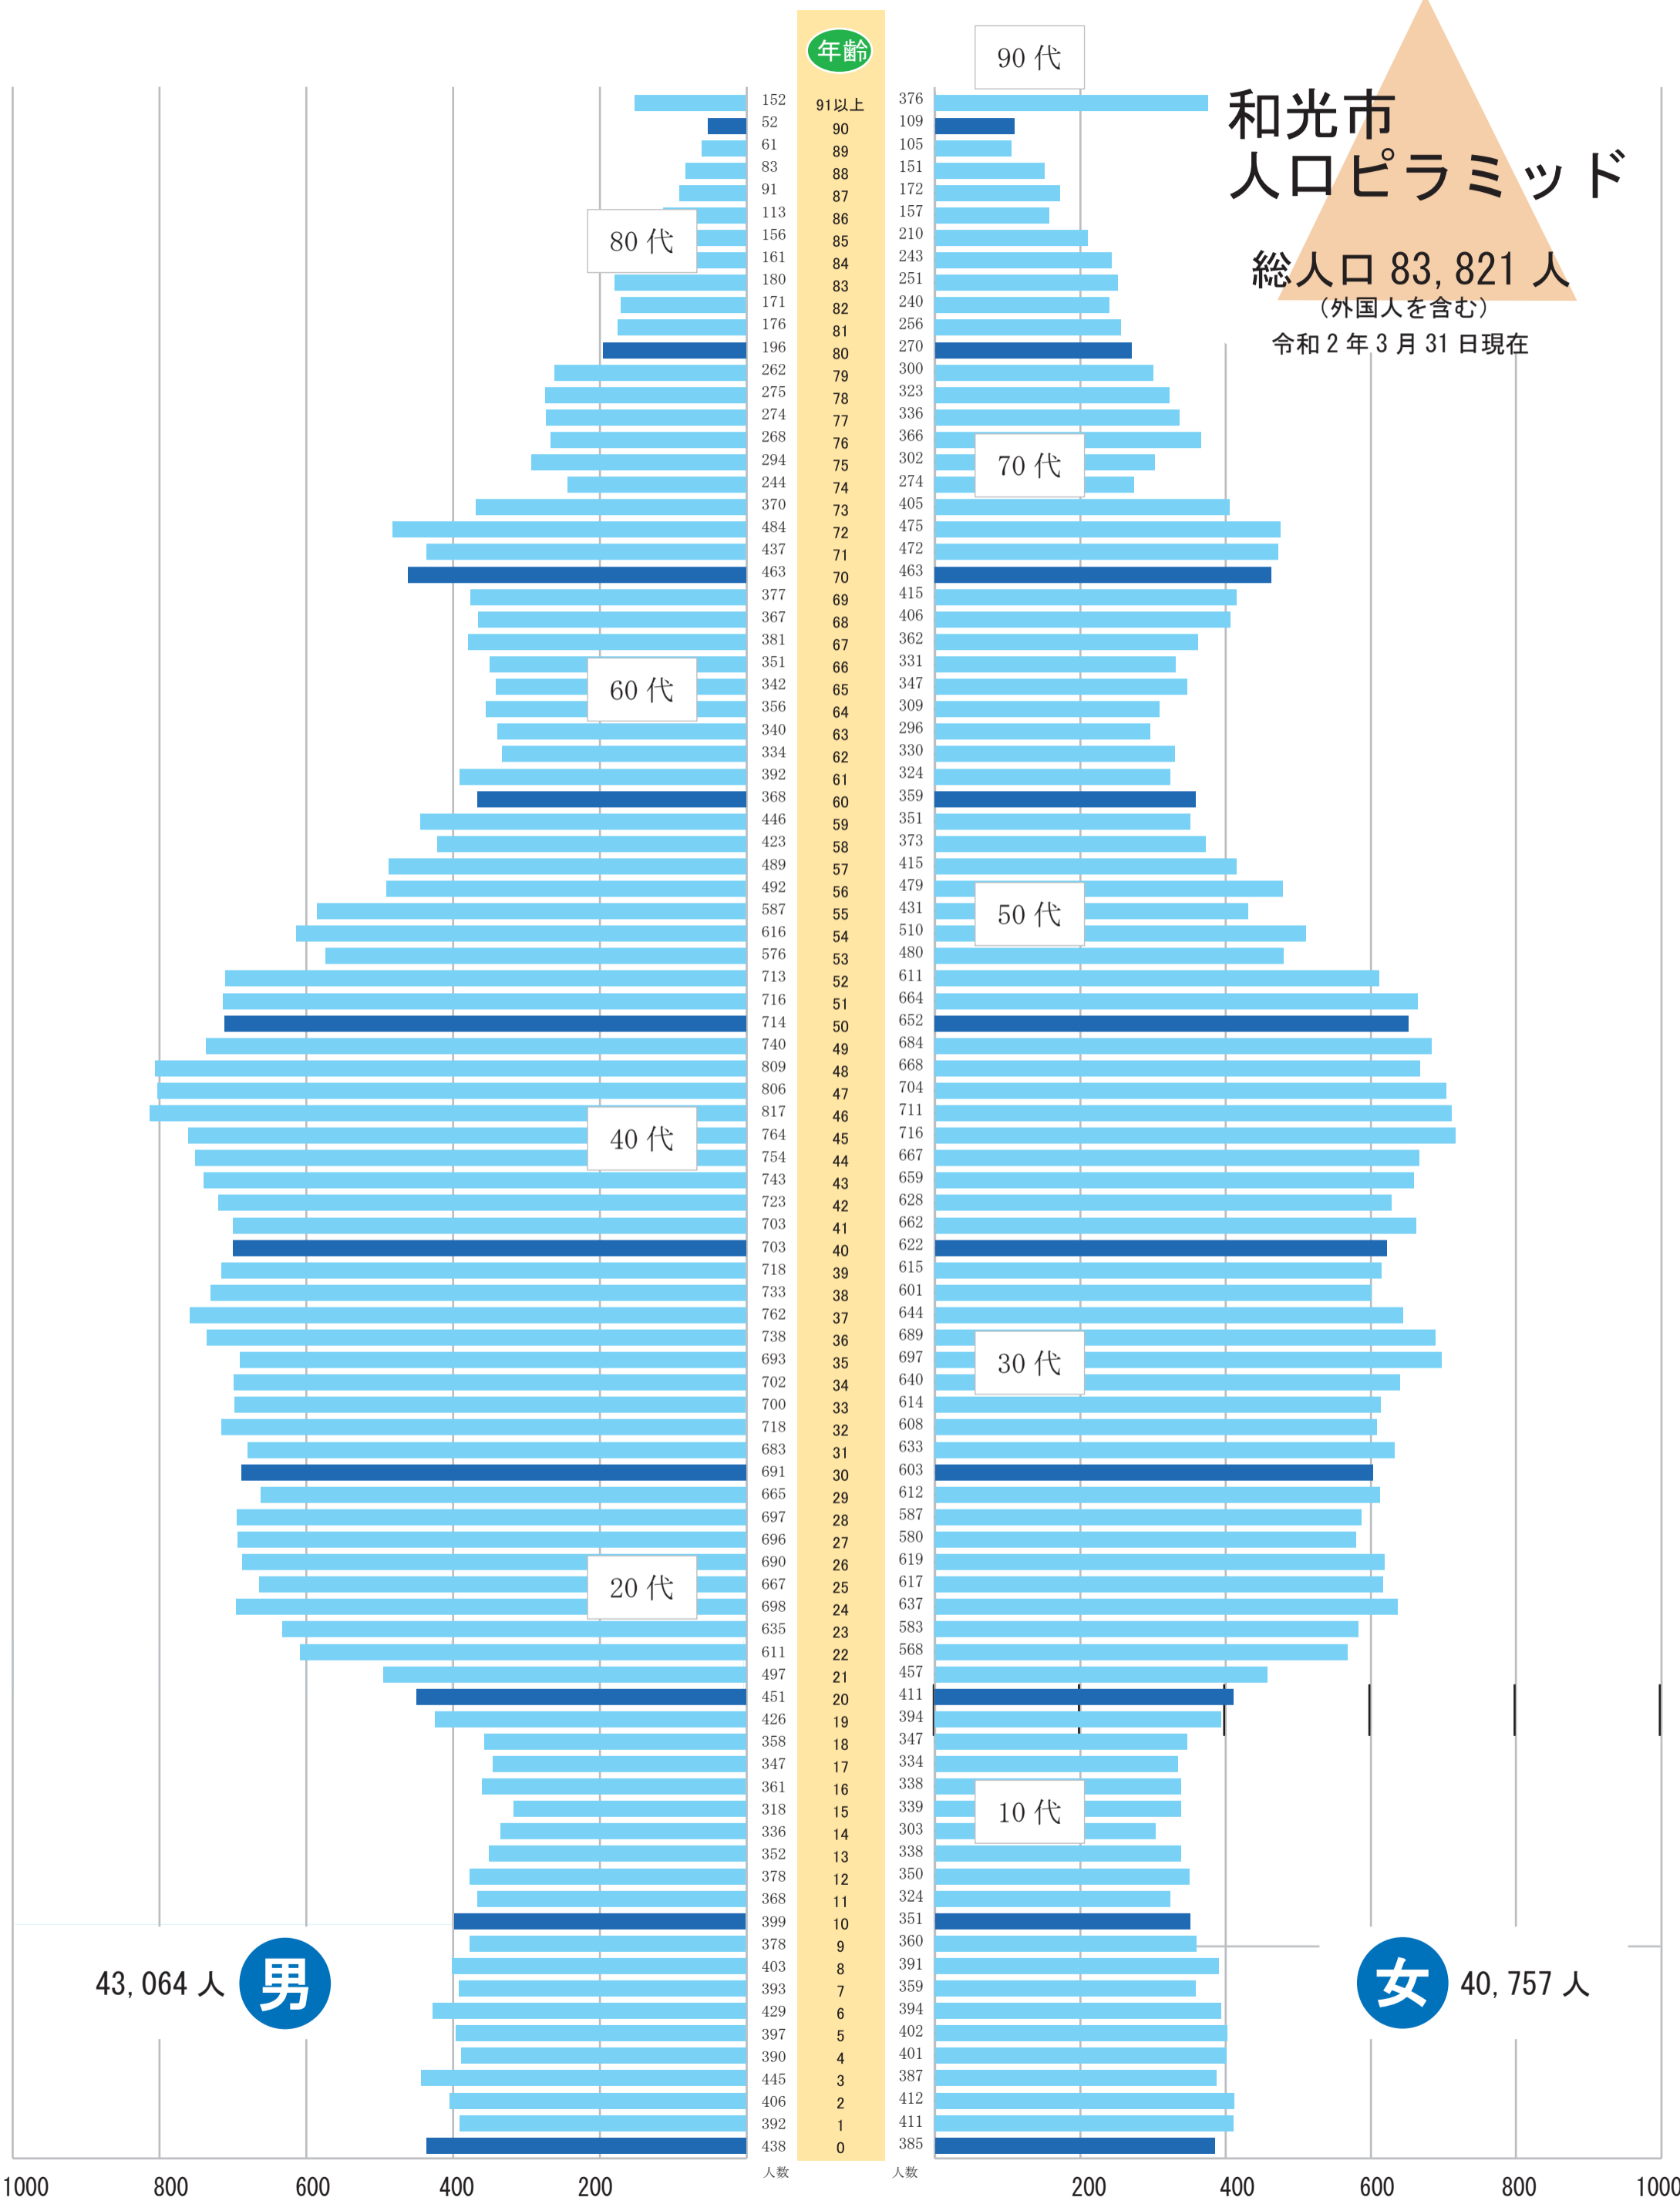

和光市人口ピラミッド

総人口 83,821 人

(外国人を含む)

令和2年3月31日現在

43,064 人

男

女

40,757 人