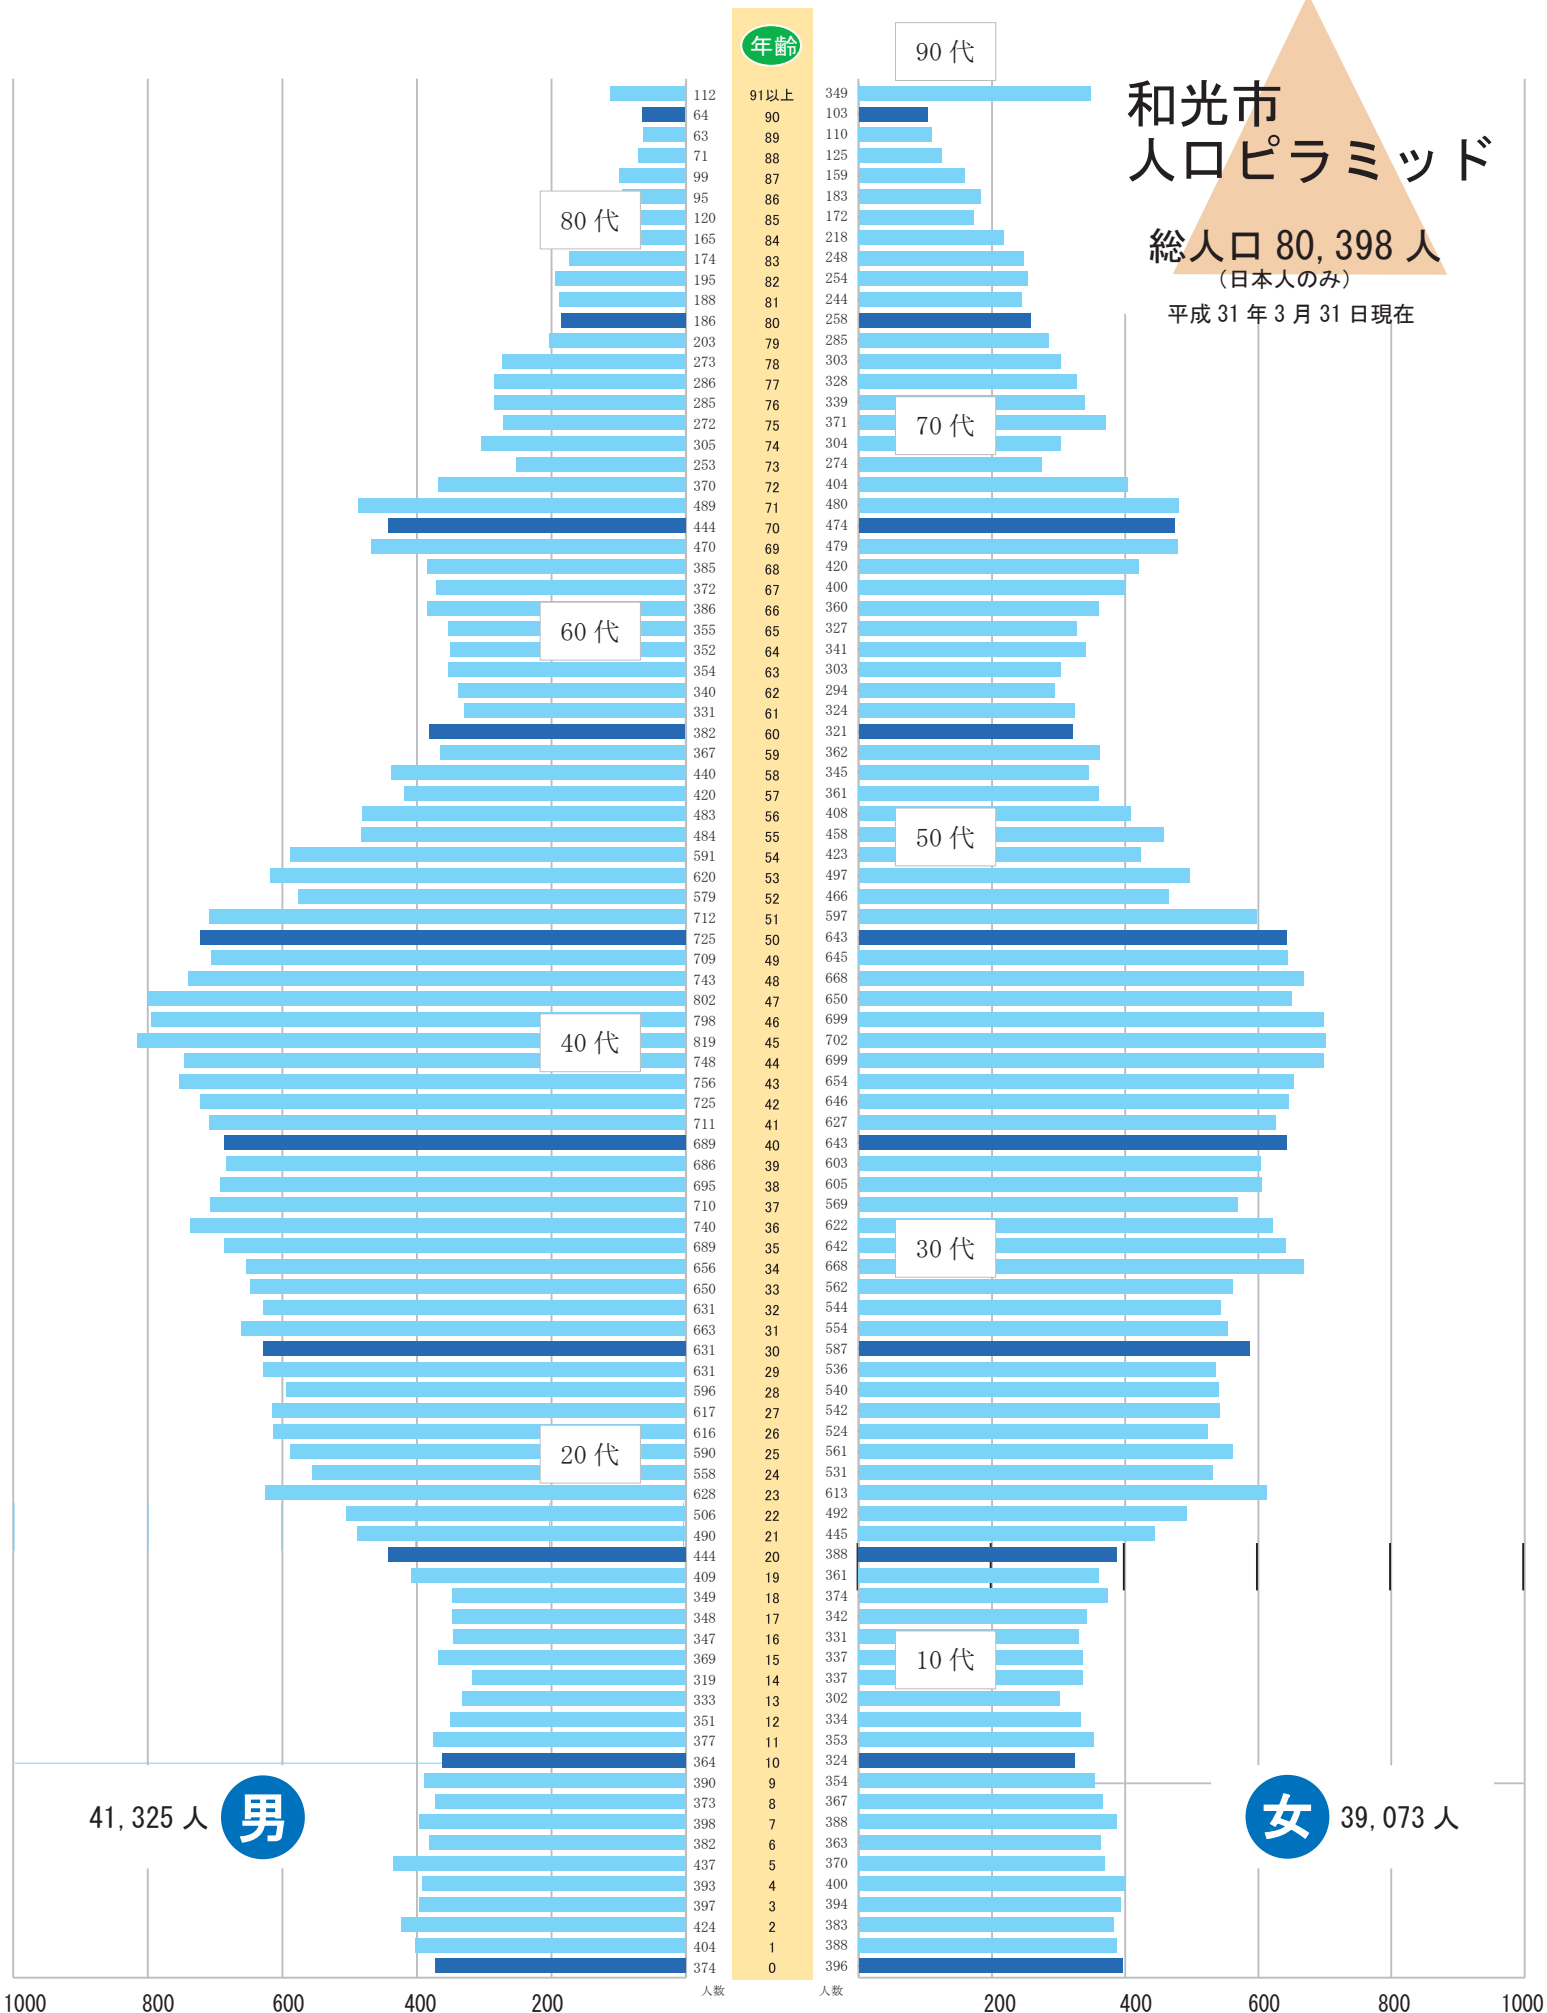

和光市 人口ピラミッド

総人口 80,398 人
(日本人のみ)

平成 31 年 3 月 31 日現在

41,325 人 **男**

女 39,073 人