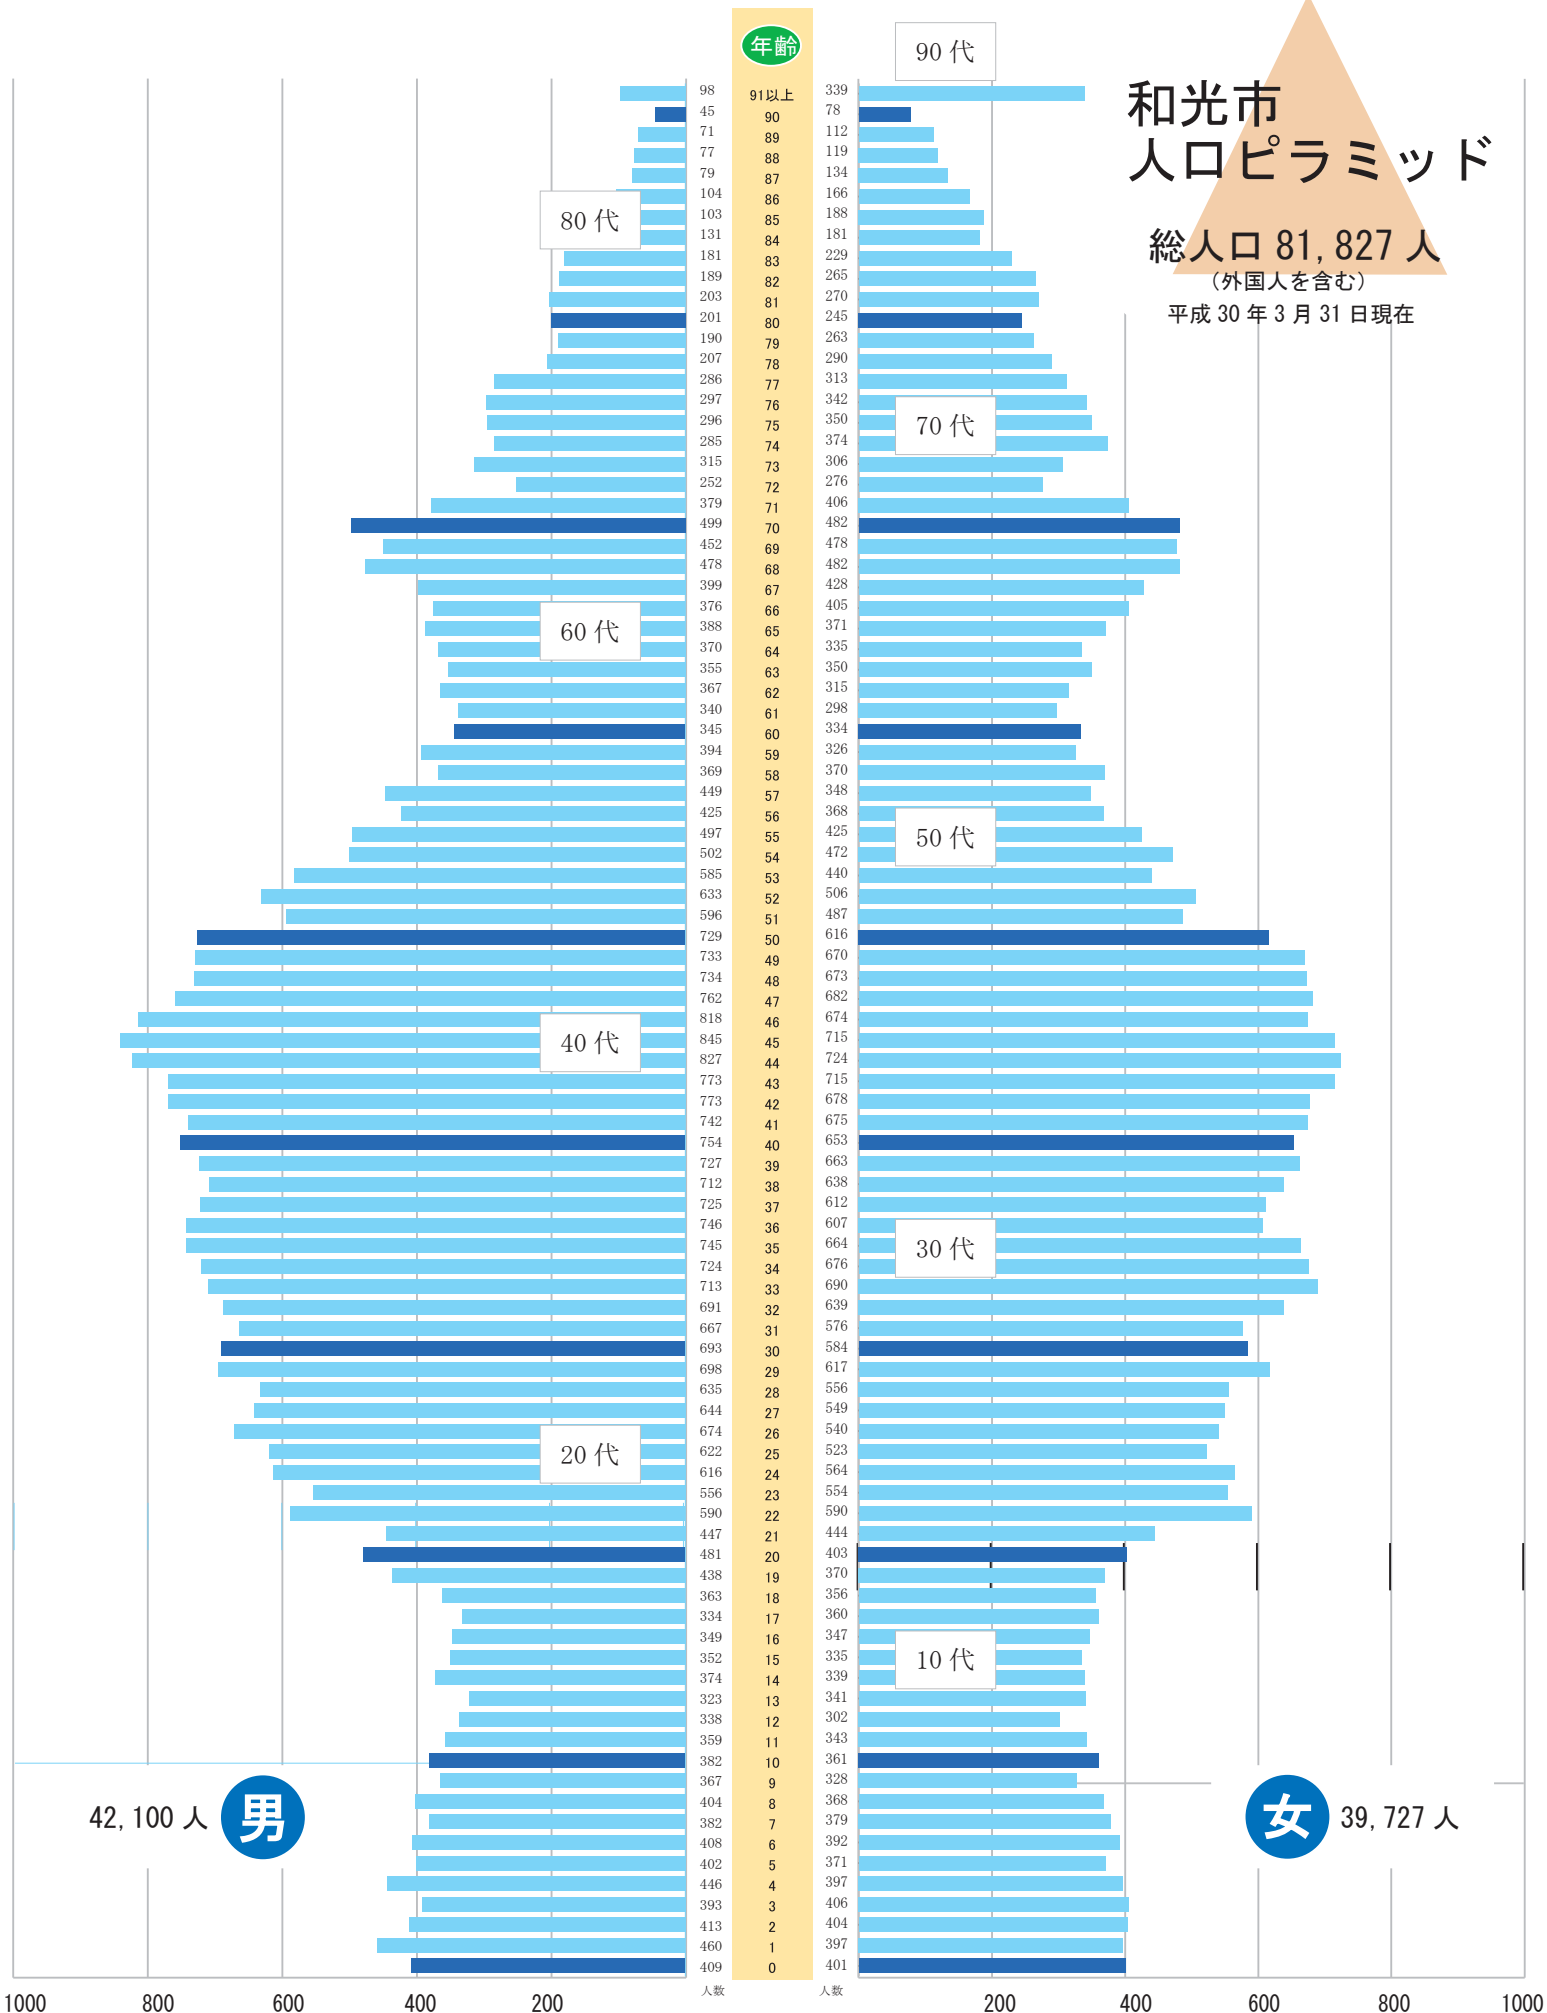

# 和光市 人口ピラミッド

総人口 81,827 人  
(外国人を含む)

平成 30 年 3 月 31 日現在

42,100 人 **男**

**女** 39,727 人