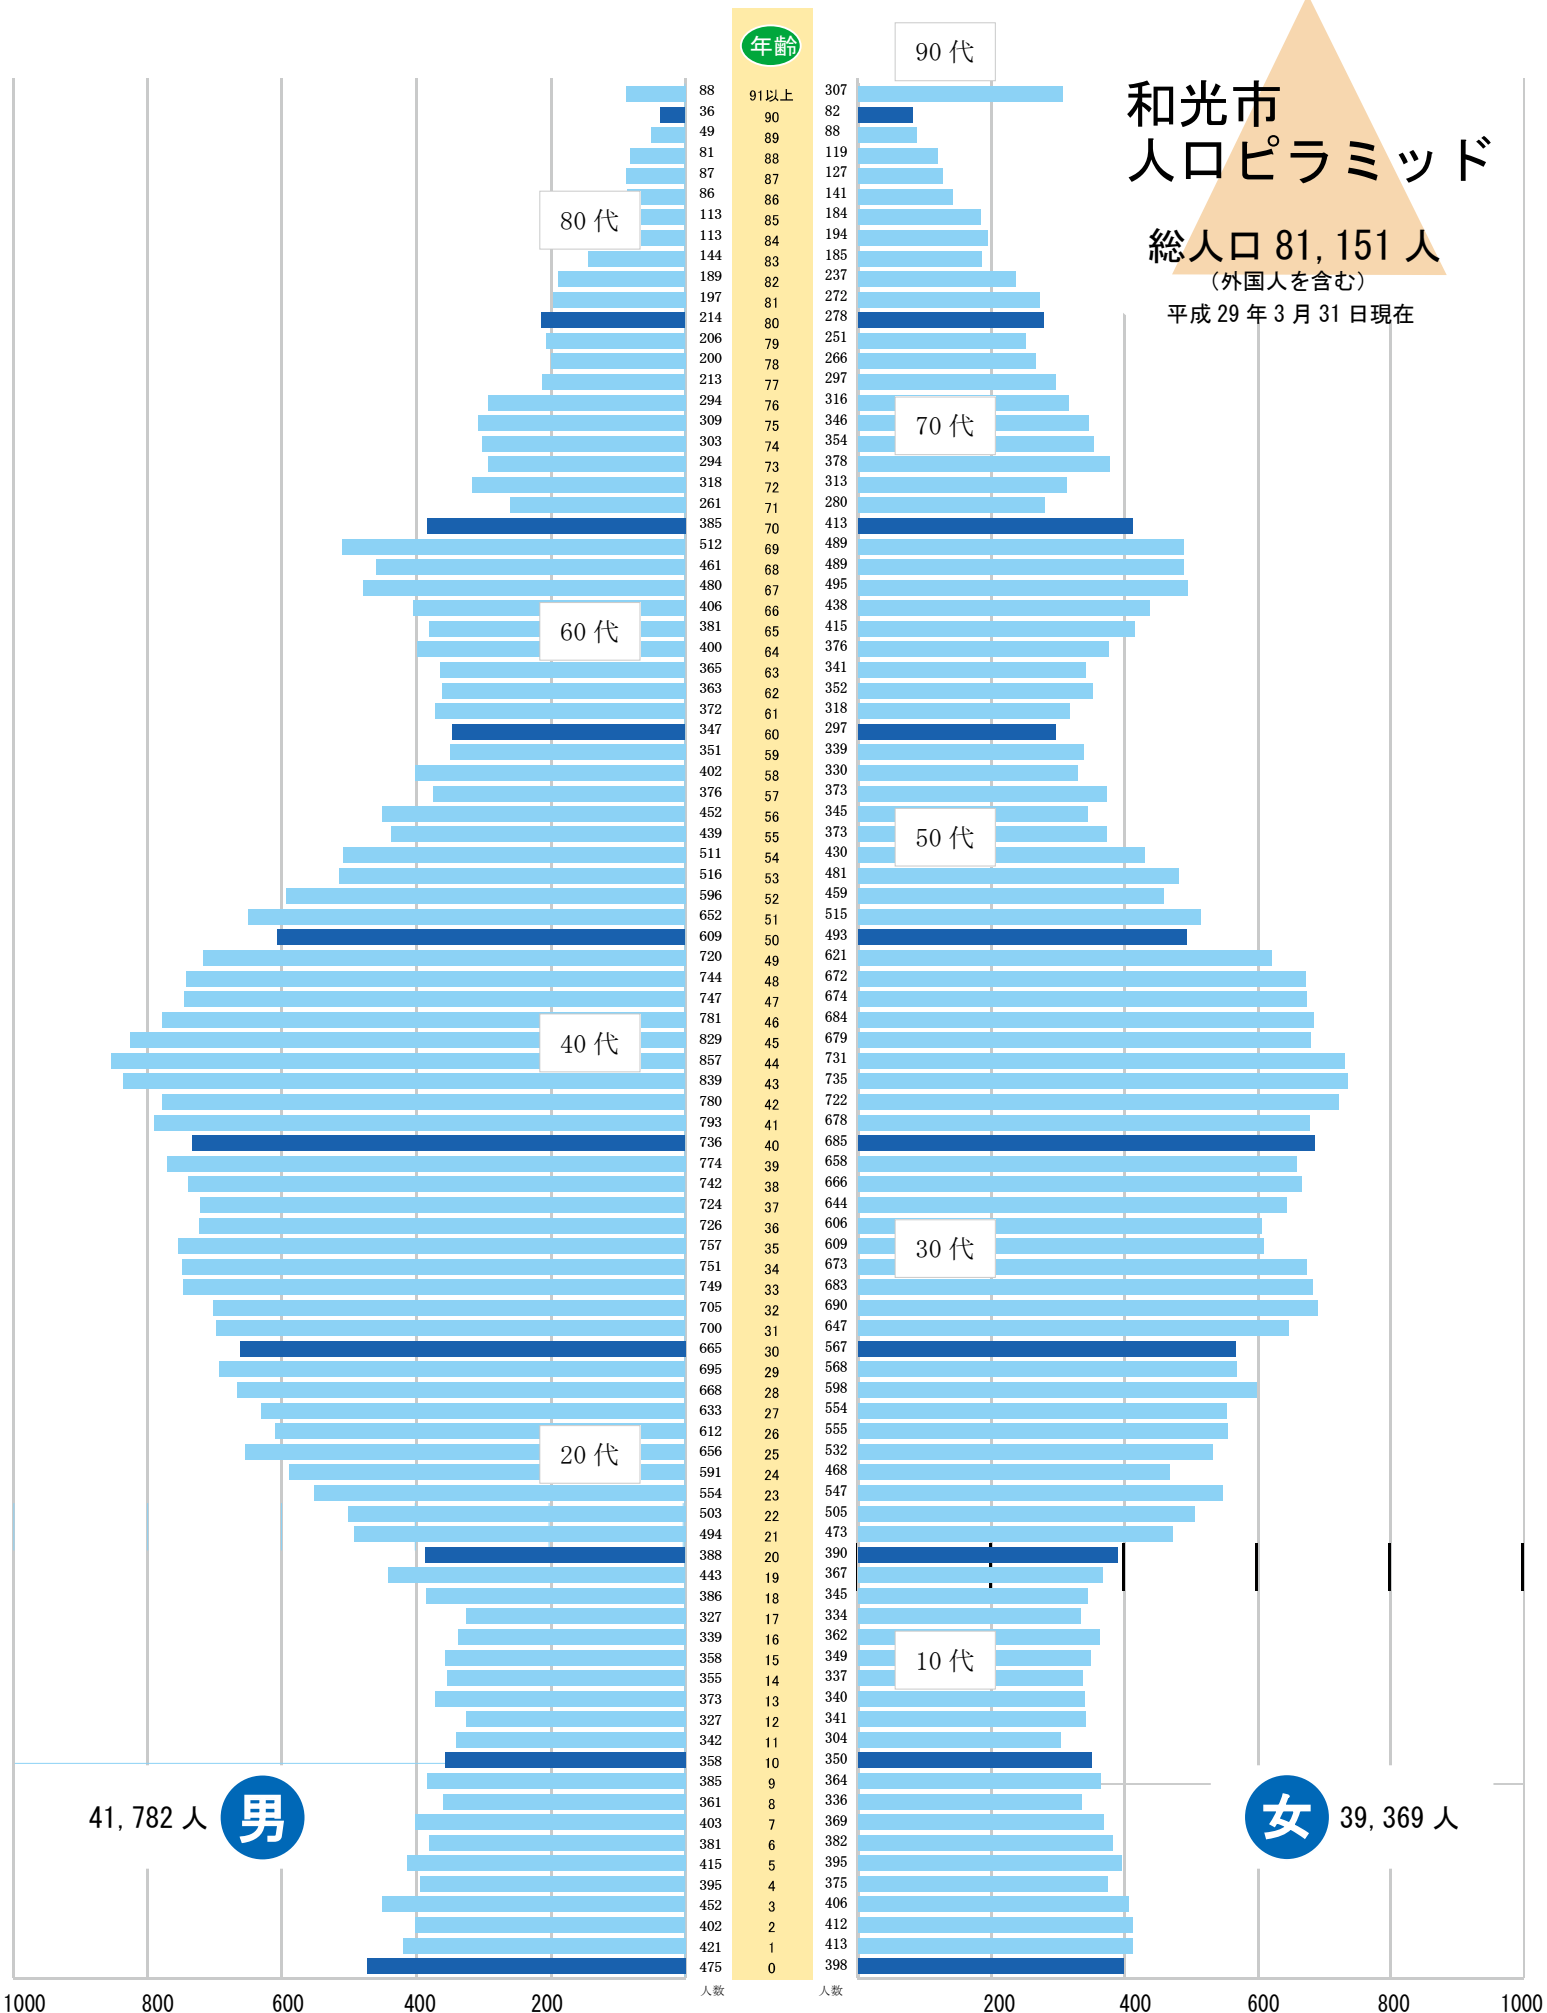

# 和光市 人口ピラミッド

総人口 81,151 人  
(外国人を含む)

平成 29 年 3 月 31 日現在

41,782 人 **男**

**女** 39,369 人