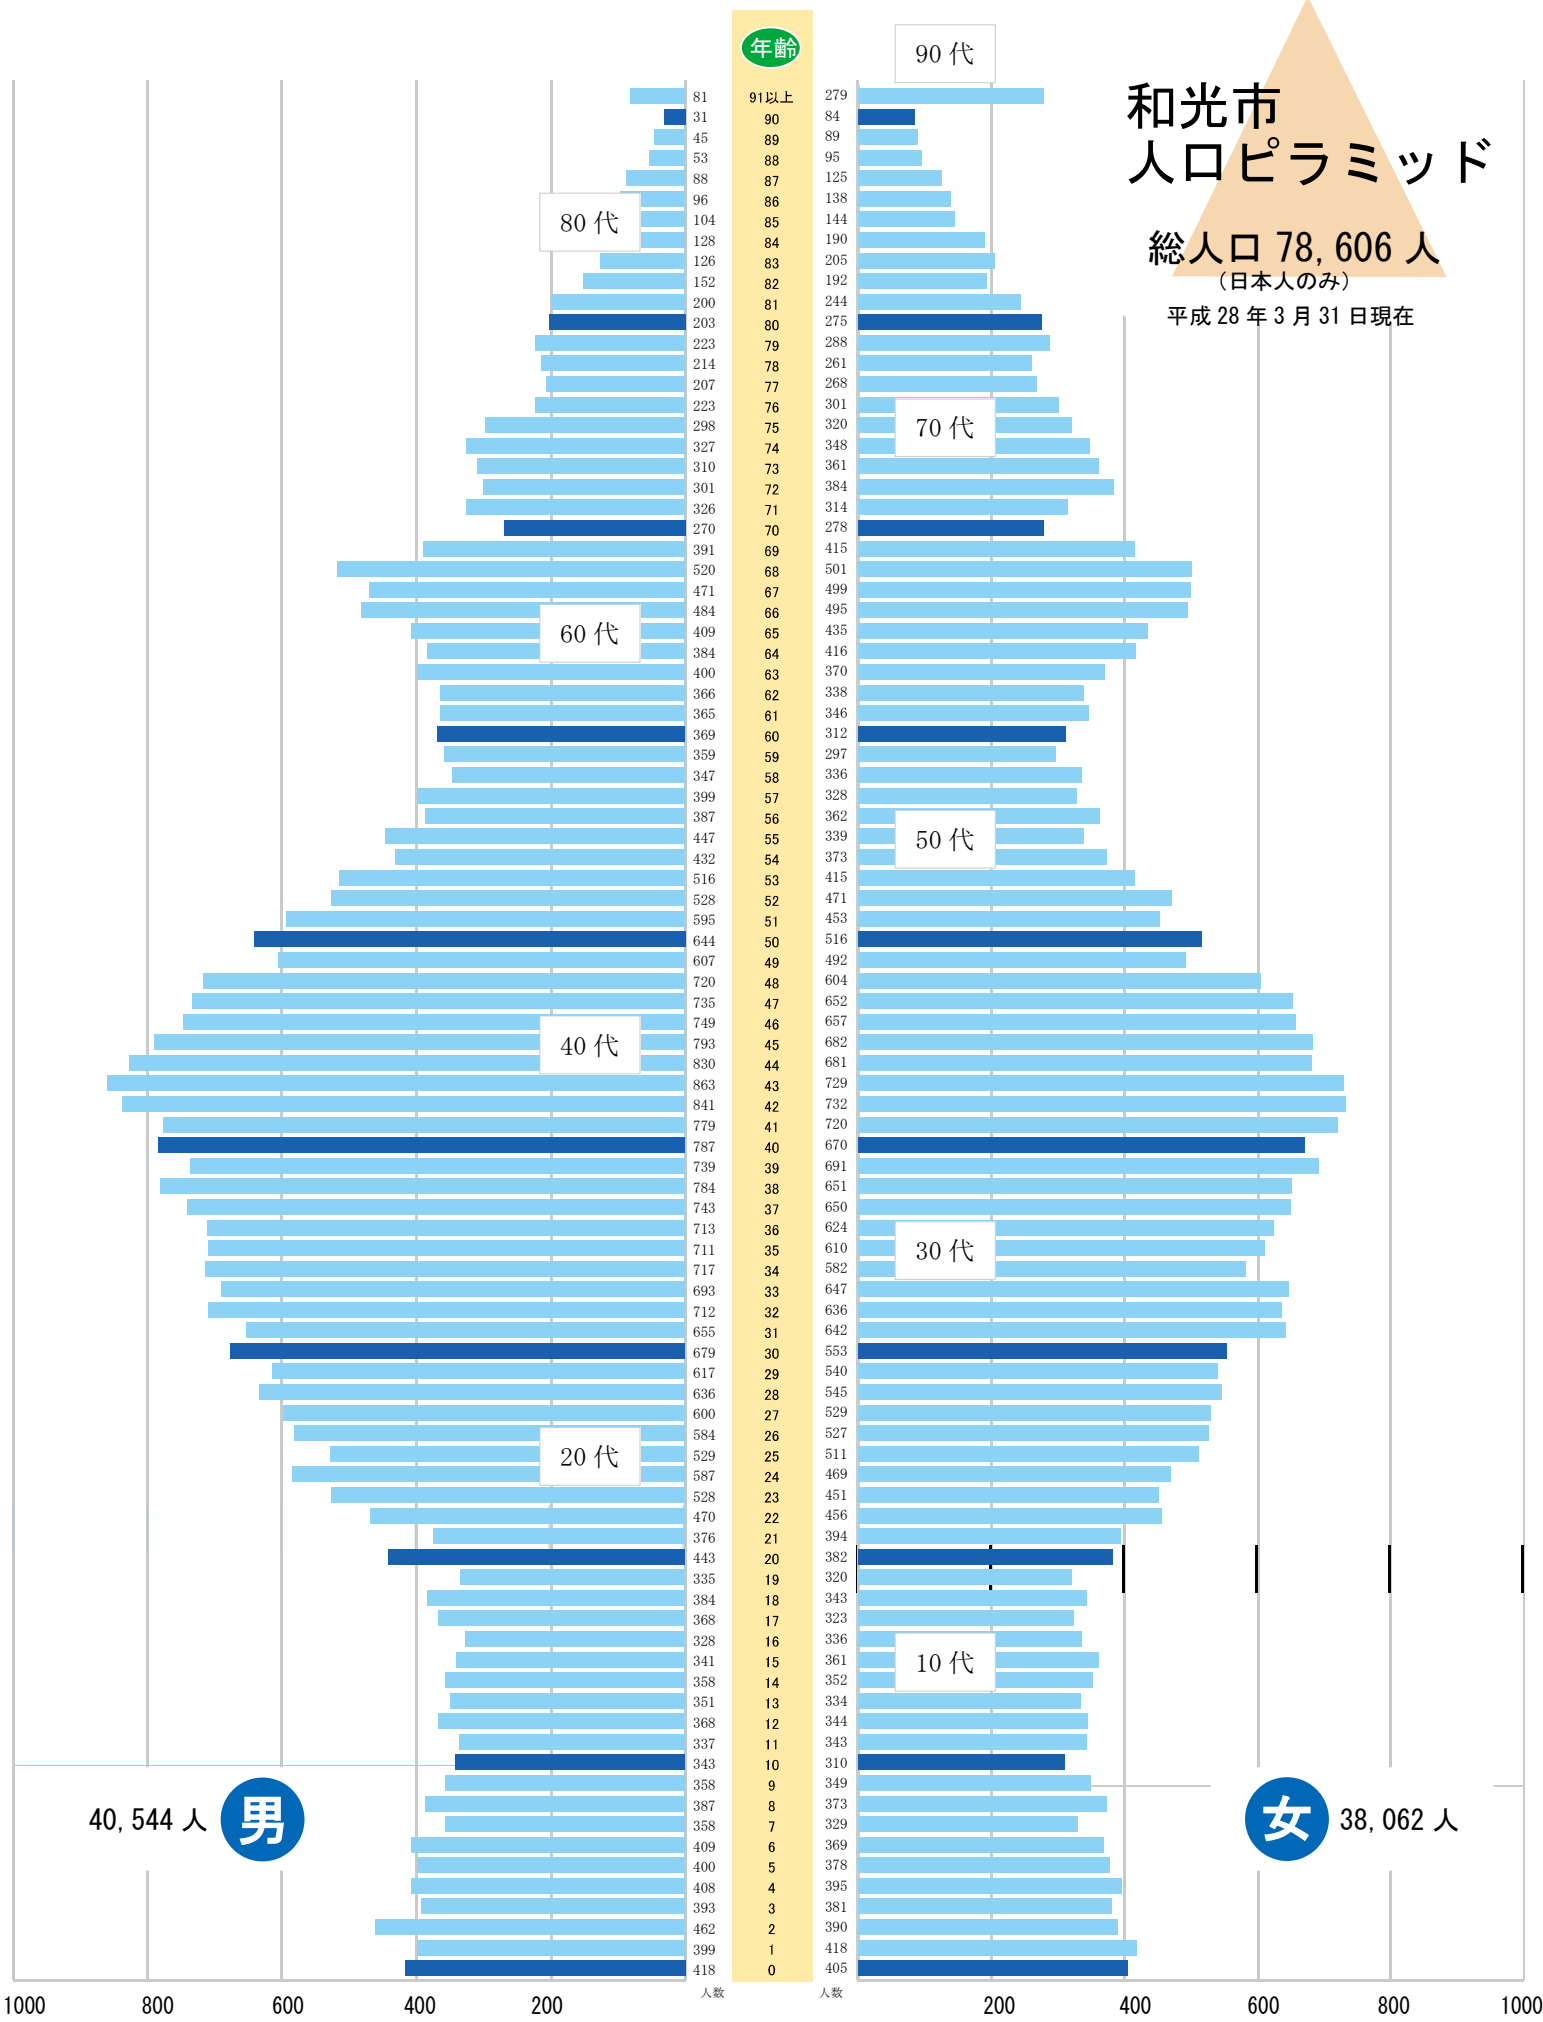

和光市 人口ピラミッド

総人口 78,606 人
(日本人のみ)

平成 28 年 3 月 31 日現在

40,544 人 **男**

女 38,062 人