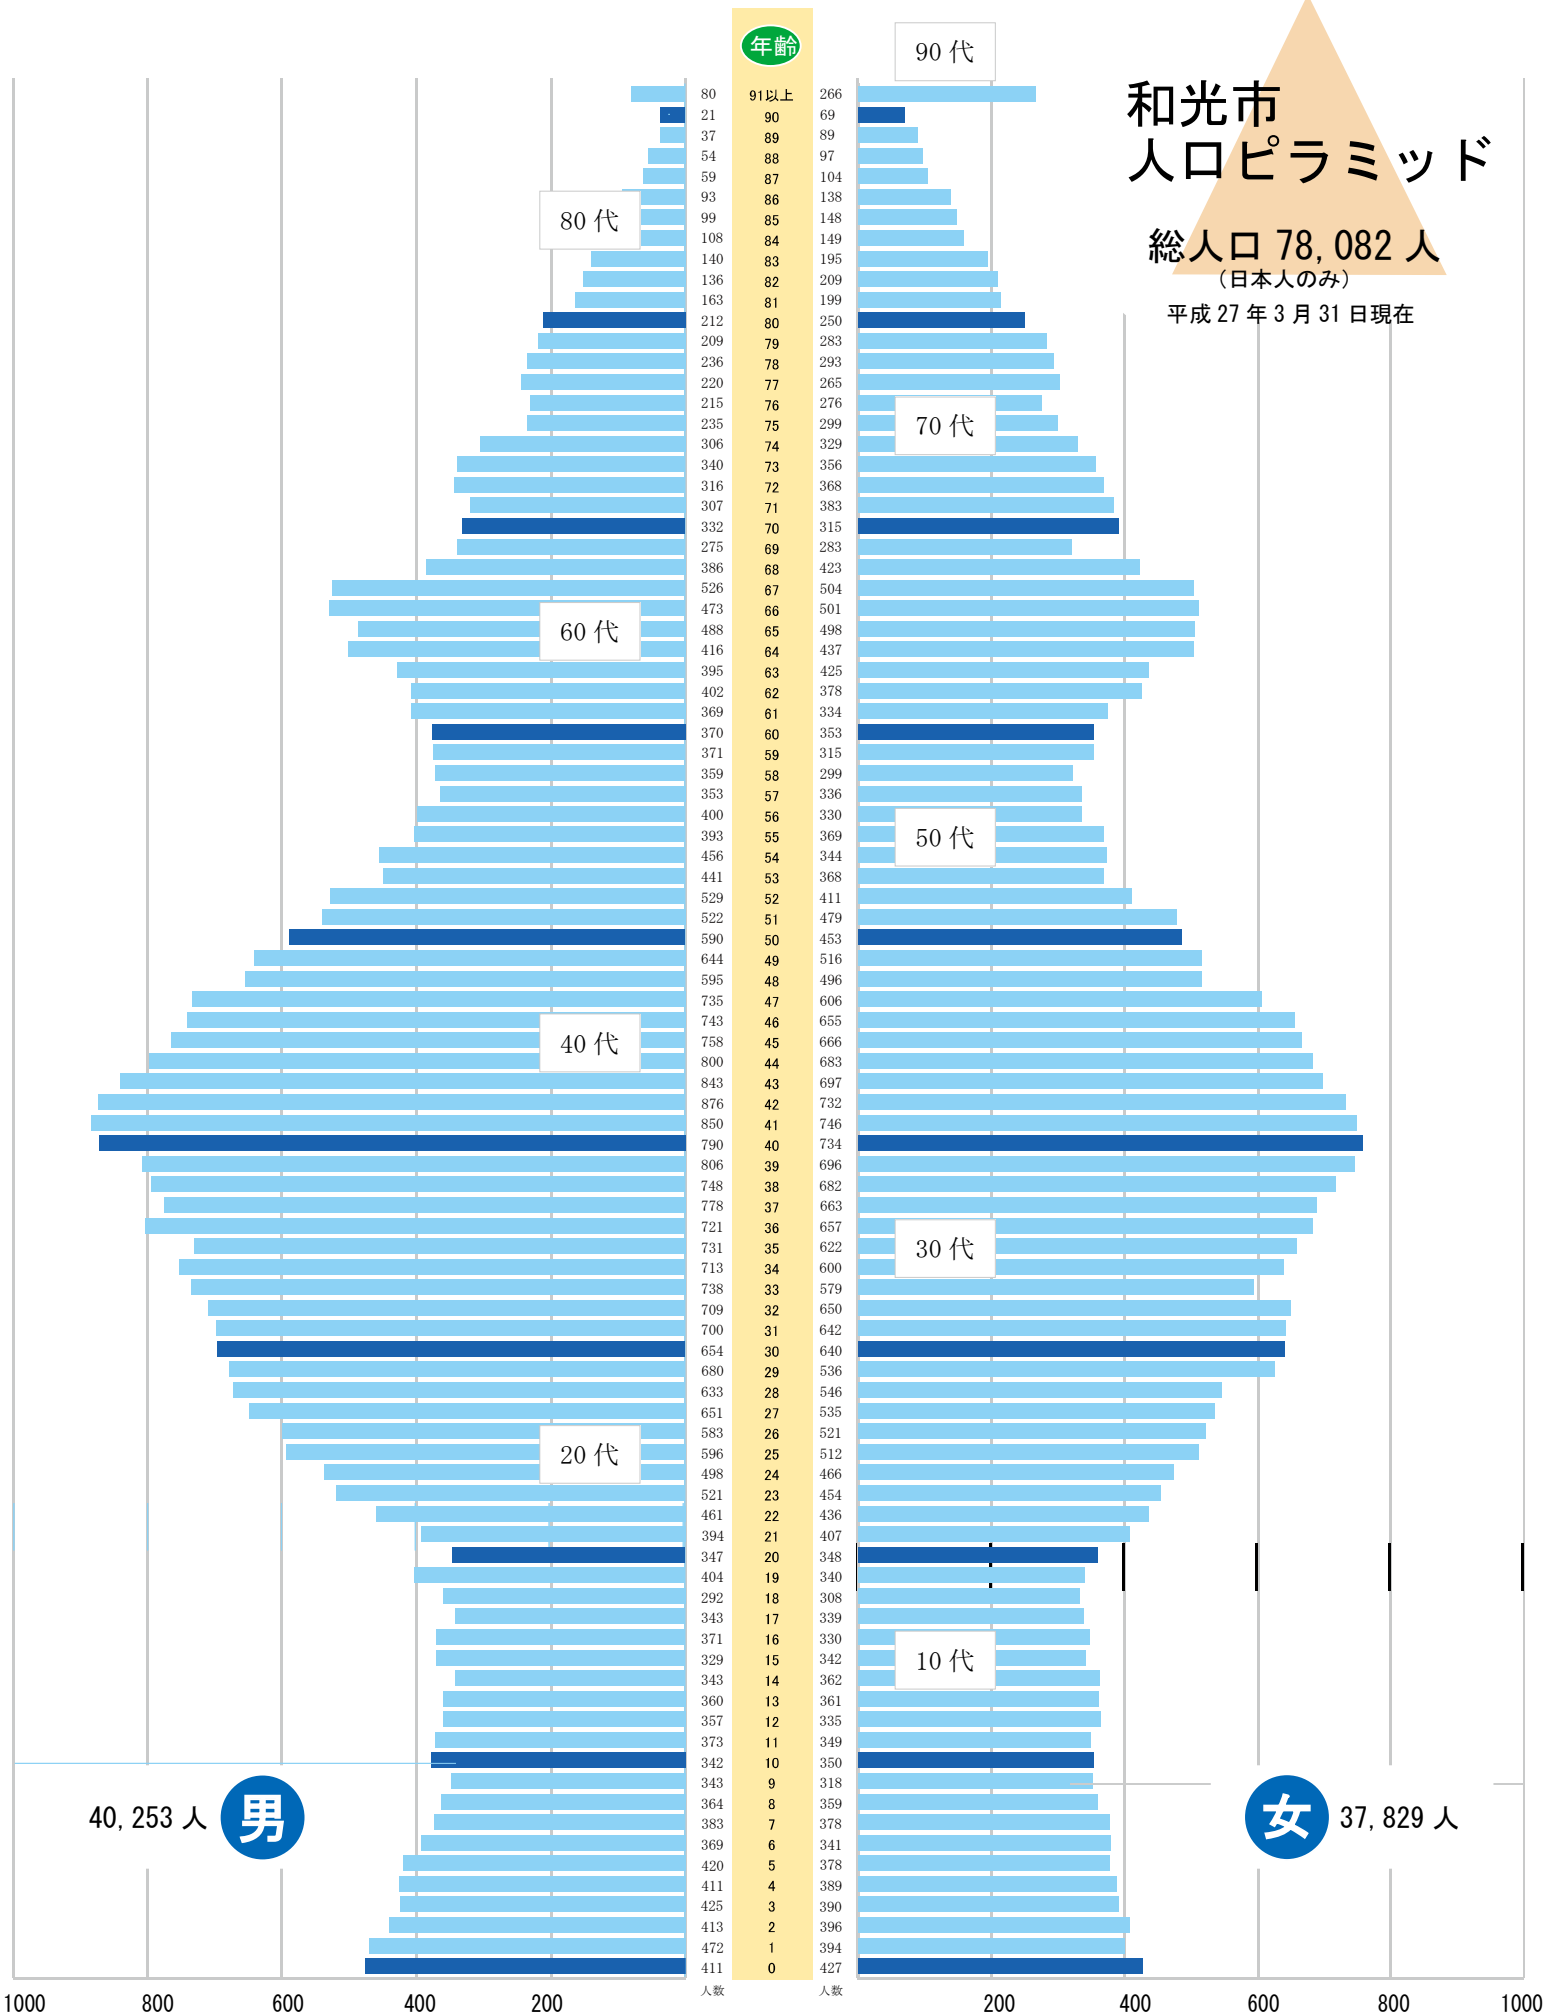

和光市 人口ピラミッド

総人口 78,082 人
(日本人のみ)

平成 27 年 3 月 31 日現在

40,253 人 **男**

女 37,829 人