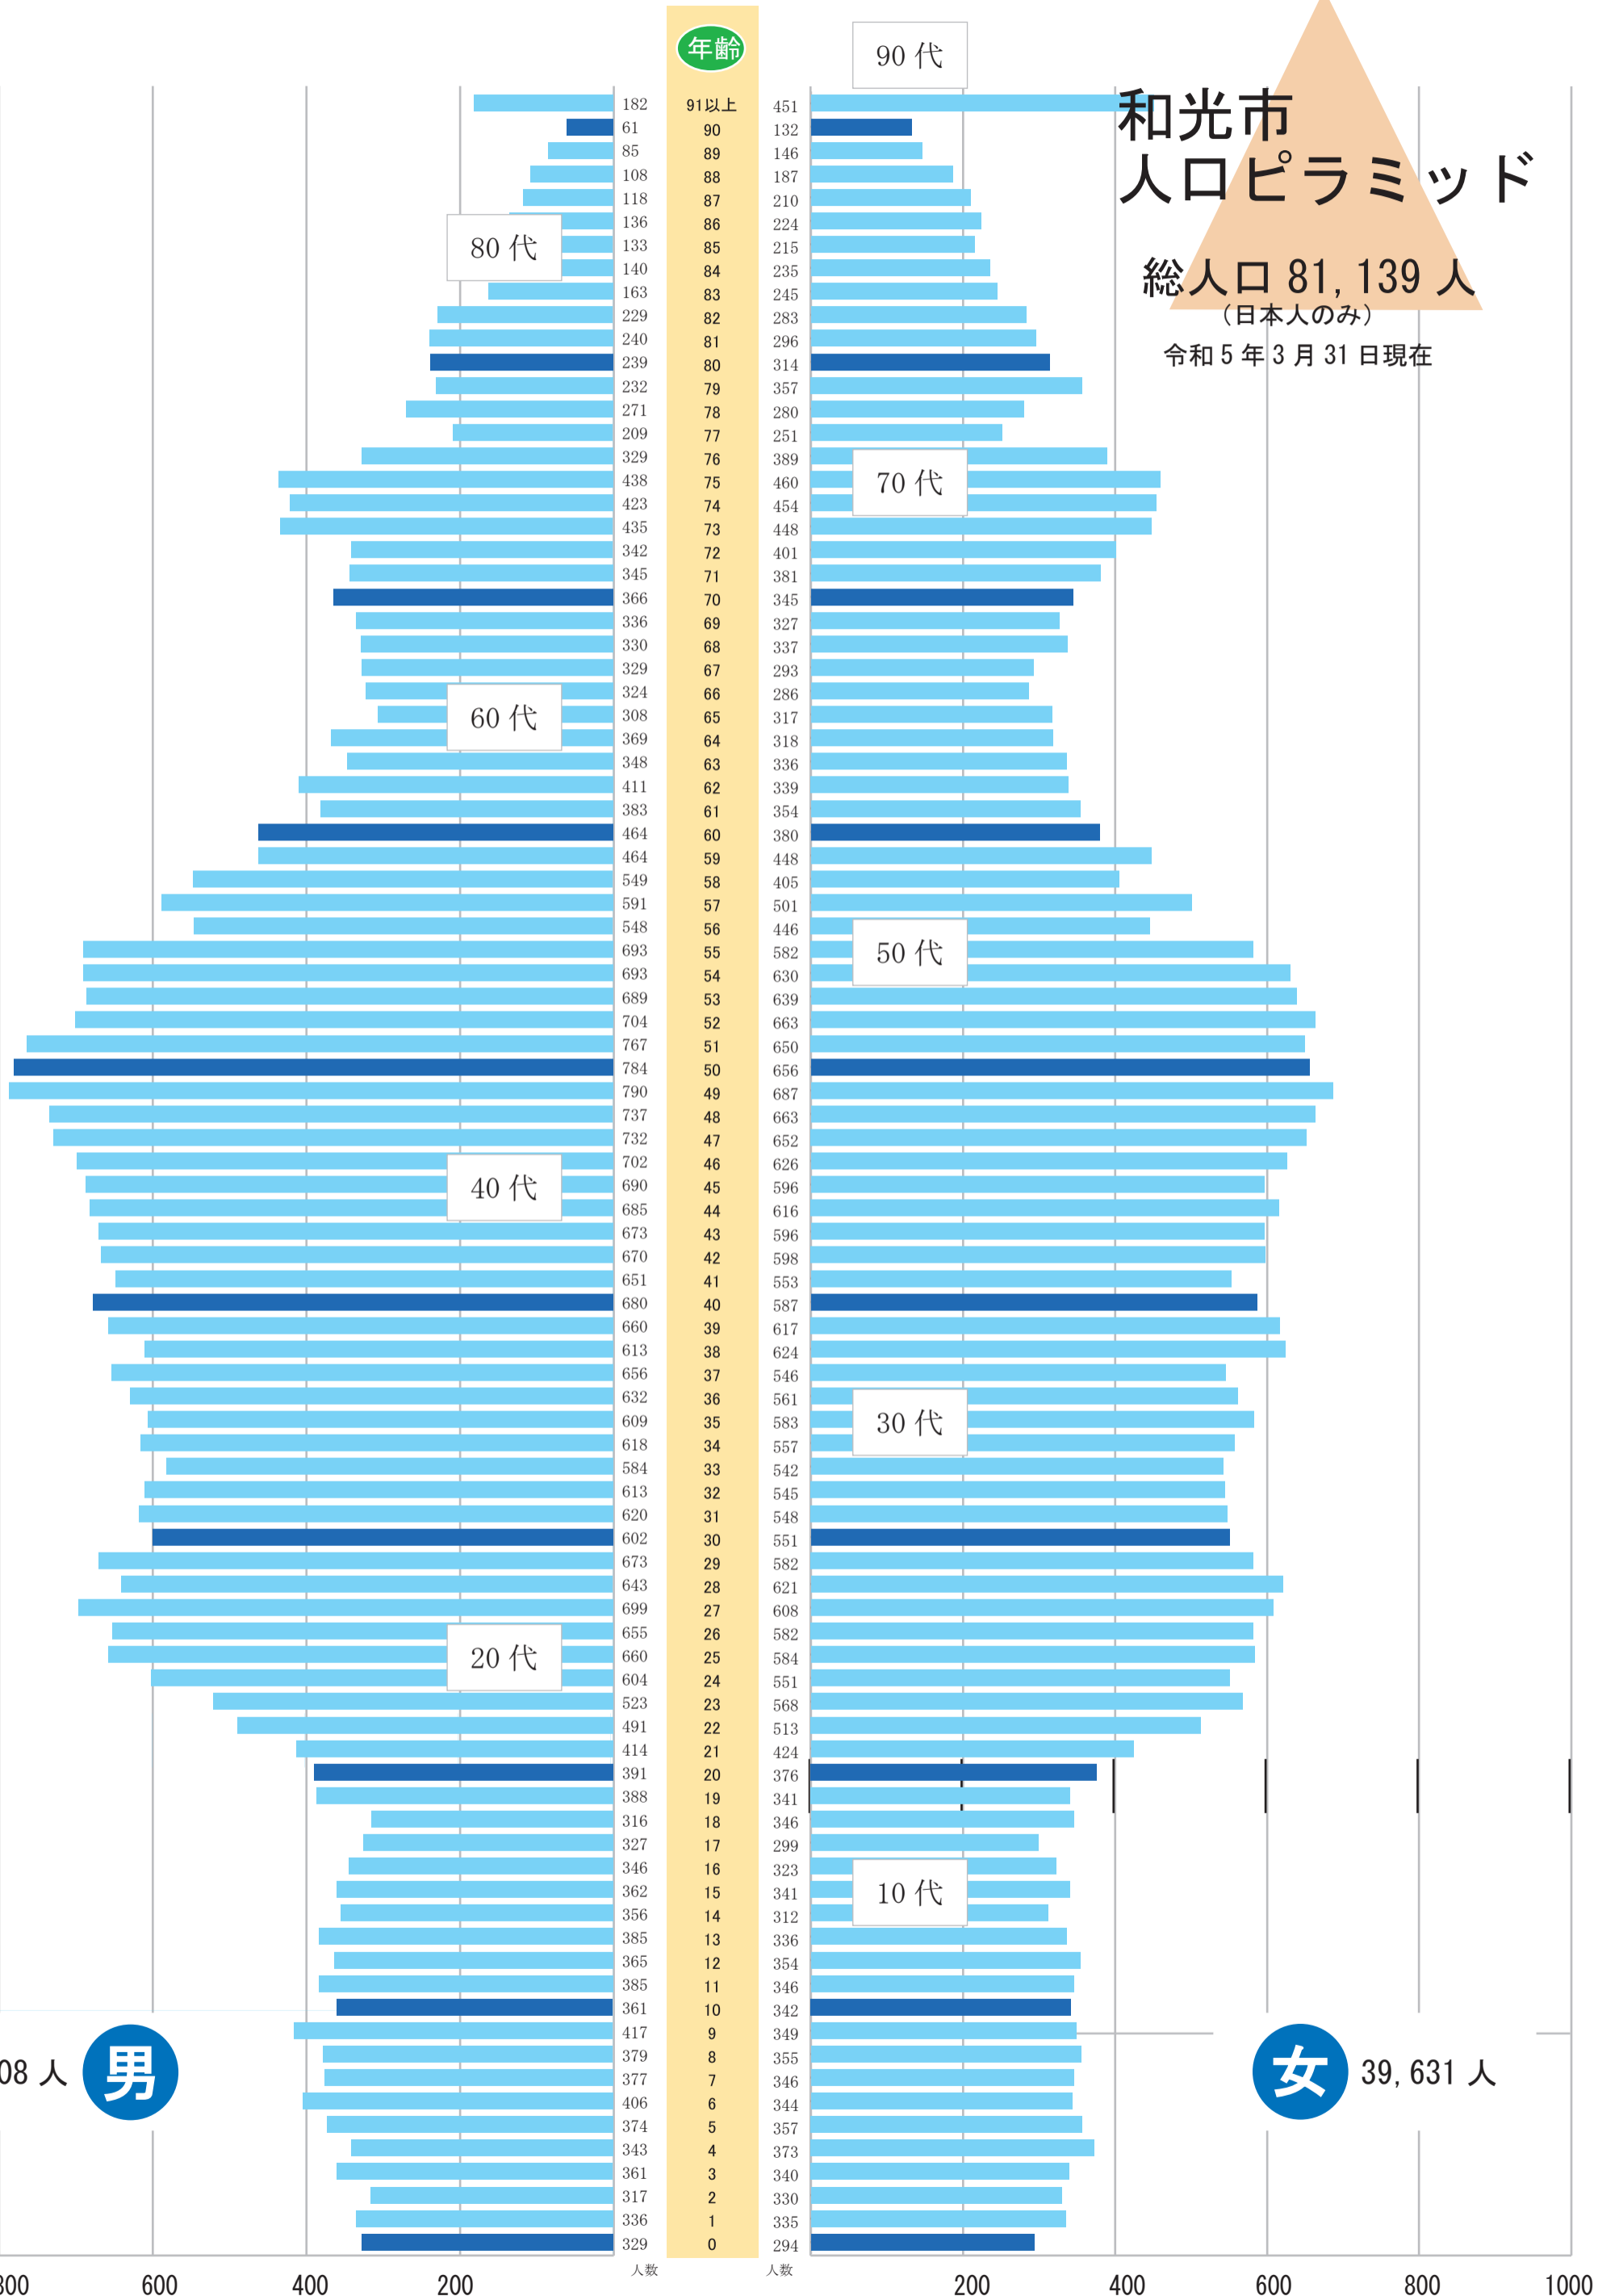

和光市 人口ピラミッド

総人口 81,139 人
(日本人のみ)

令和 5 年 3 月 31 日現在

41,508 人

男

女

39,631 人