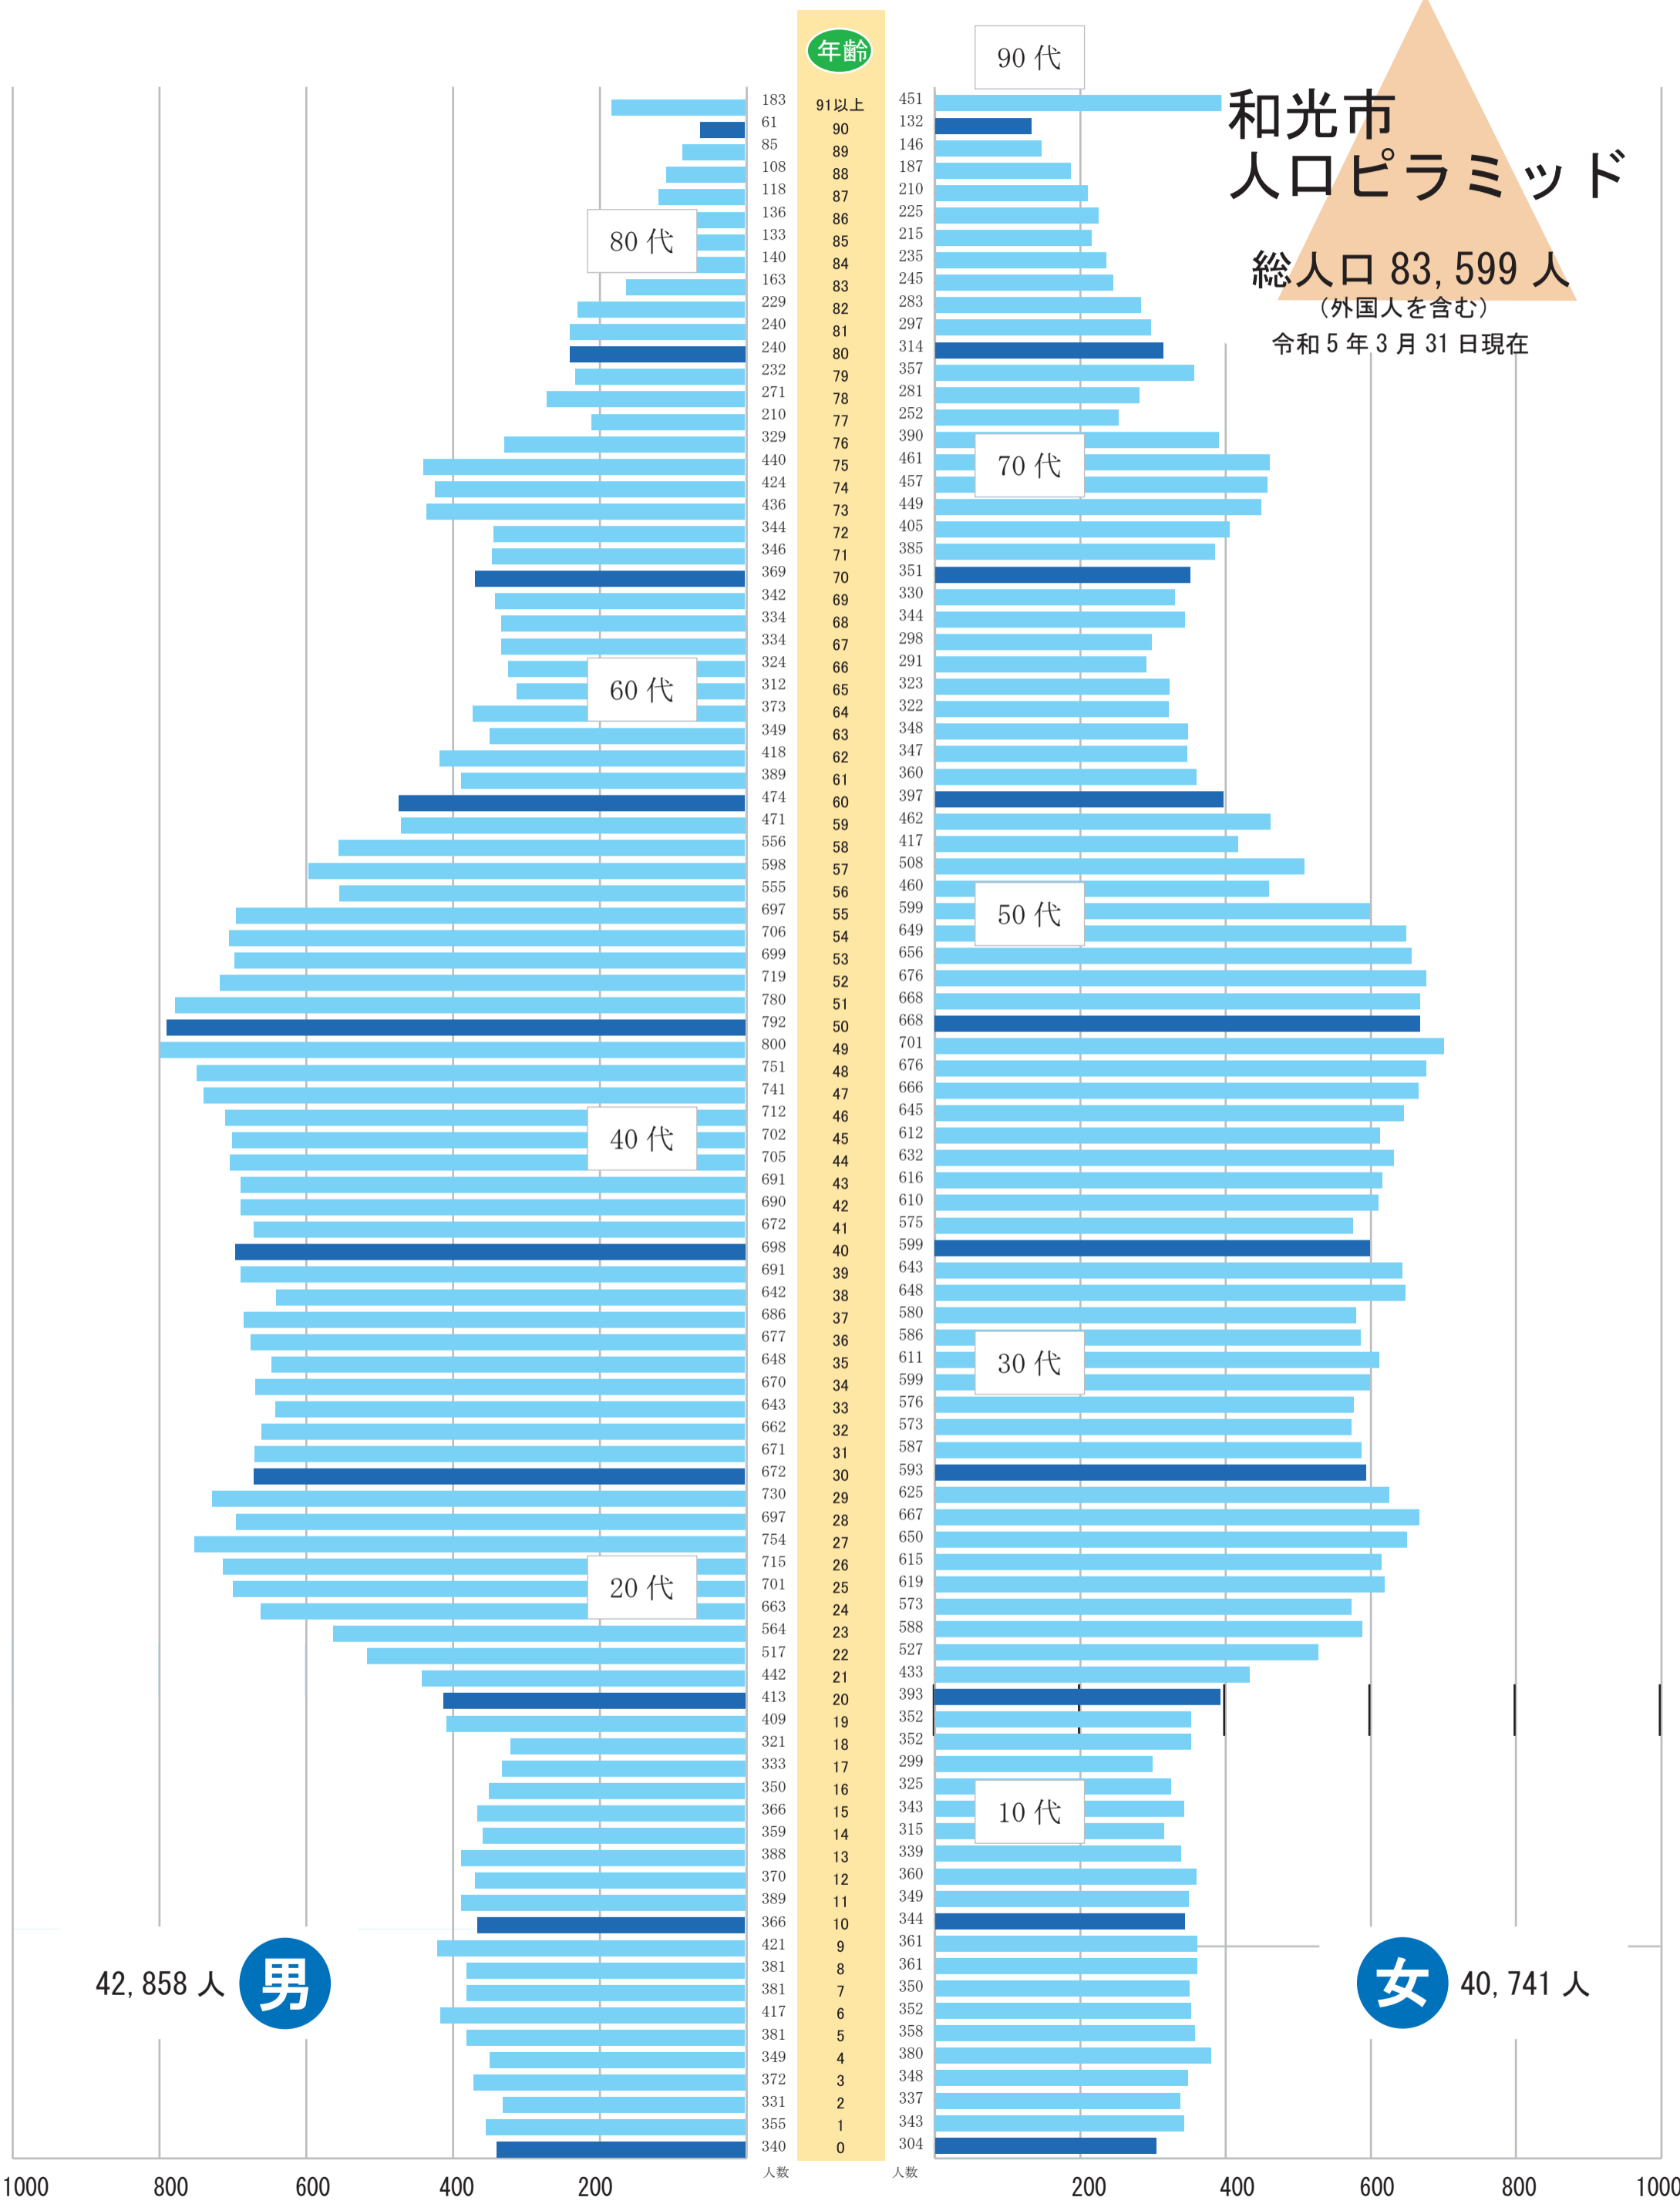

和光市 人口ピラミッド

総人口 83,599 人

(外国人を含む)

令和5年3月31日現在

42,858 人

男

女

40,741 人