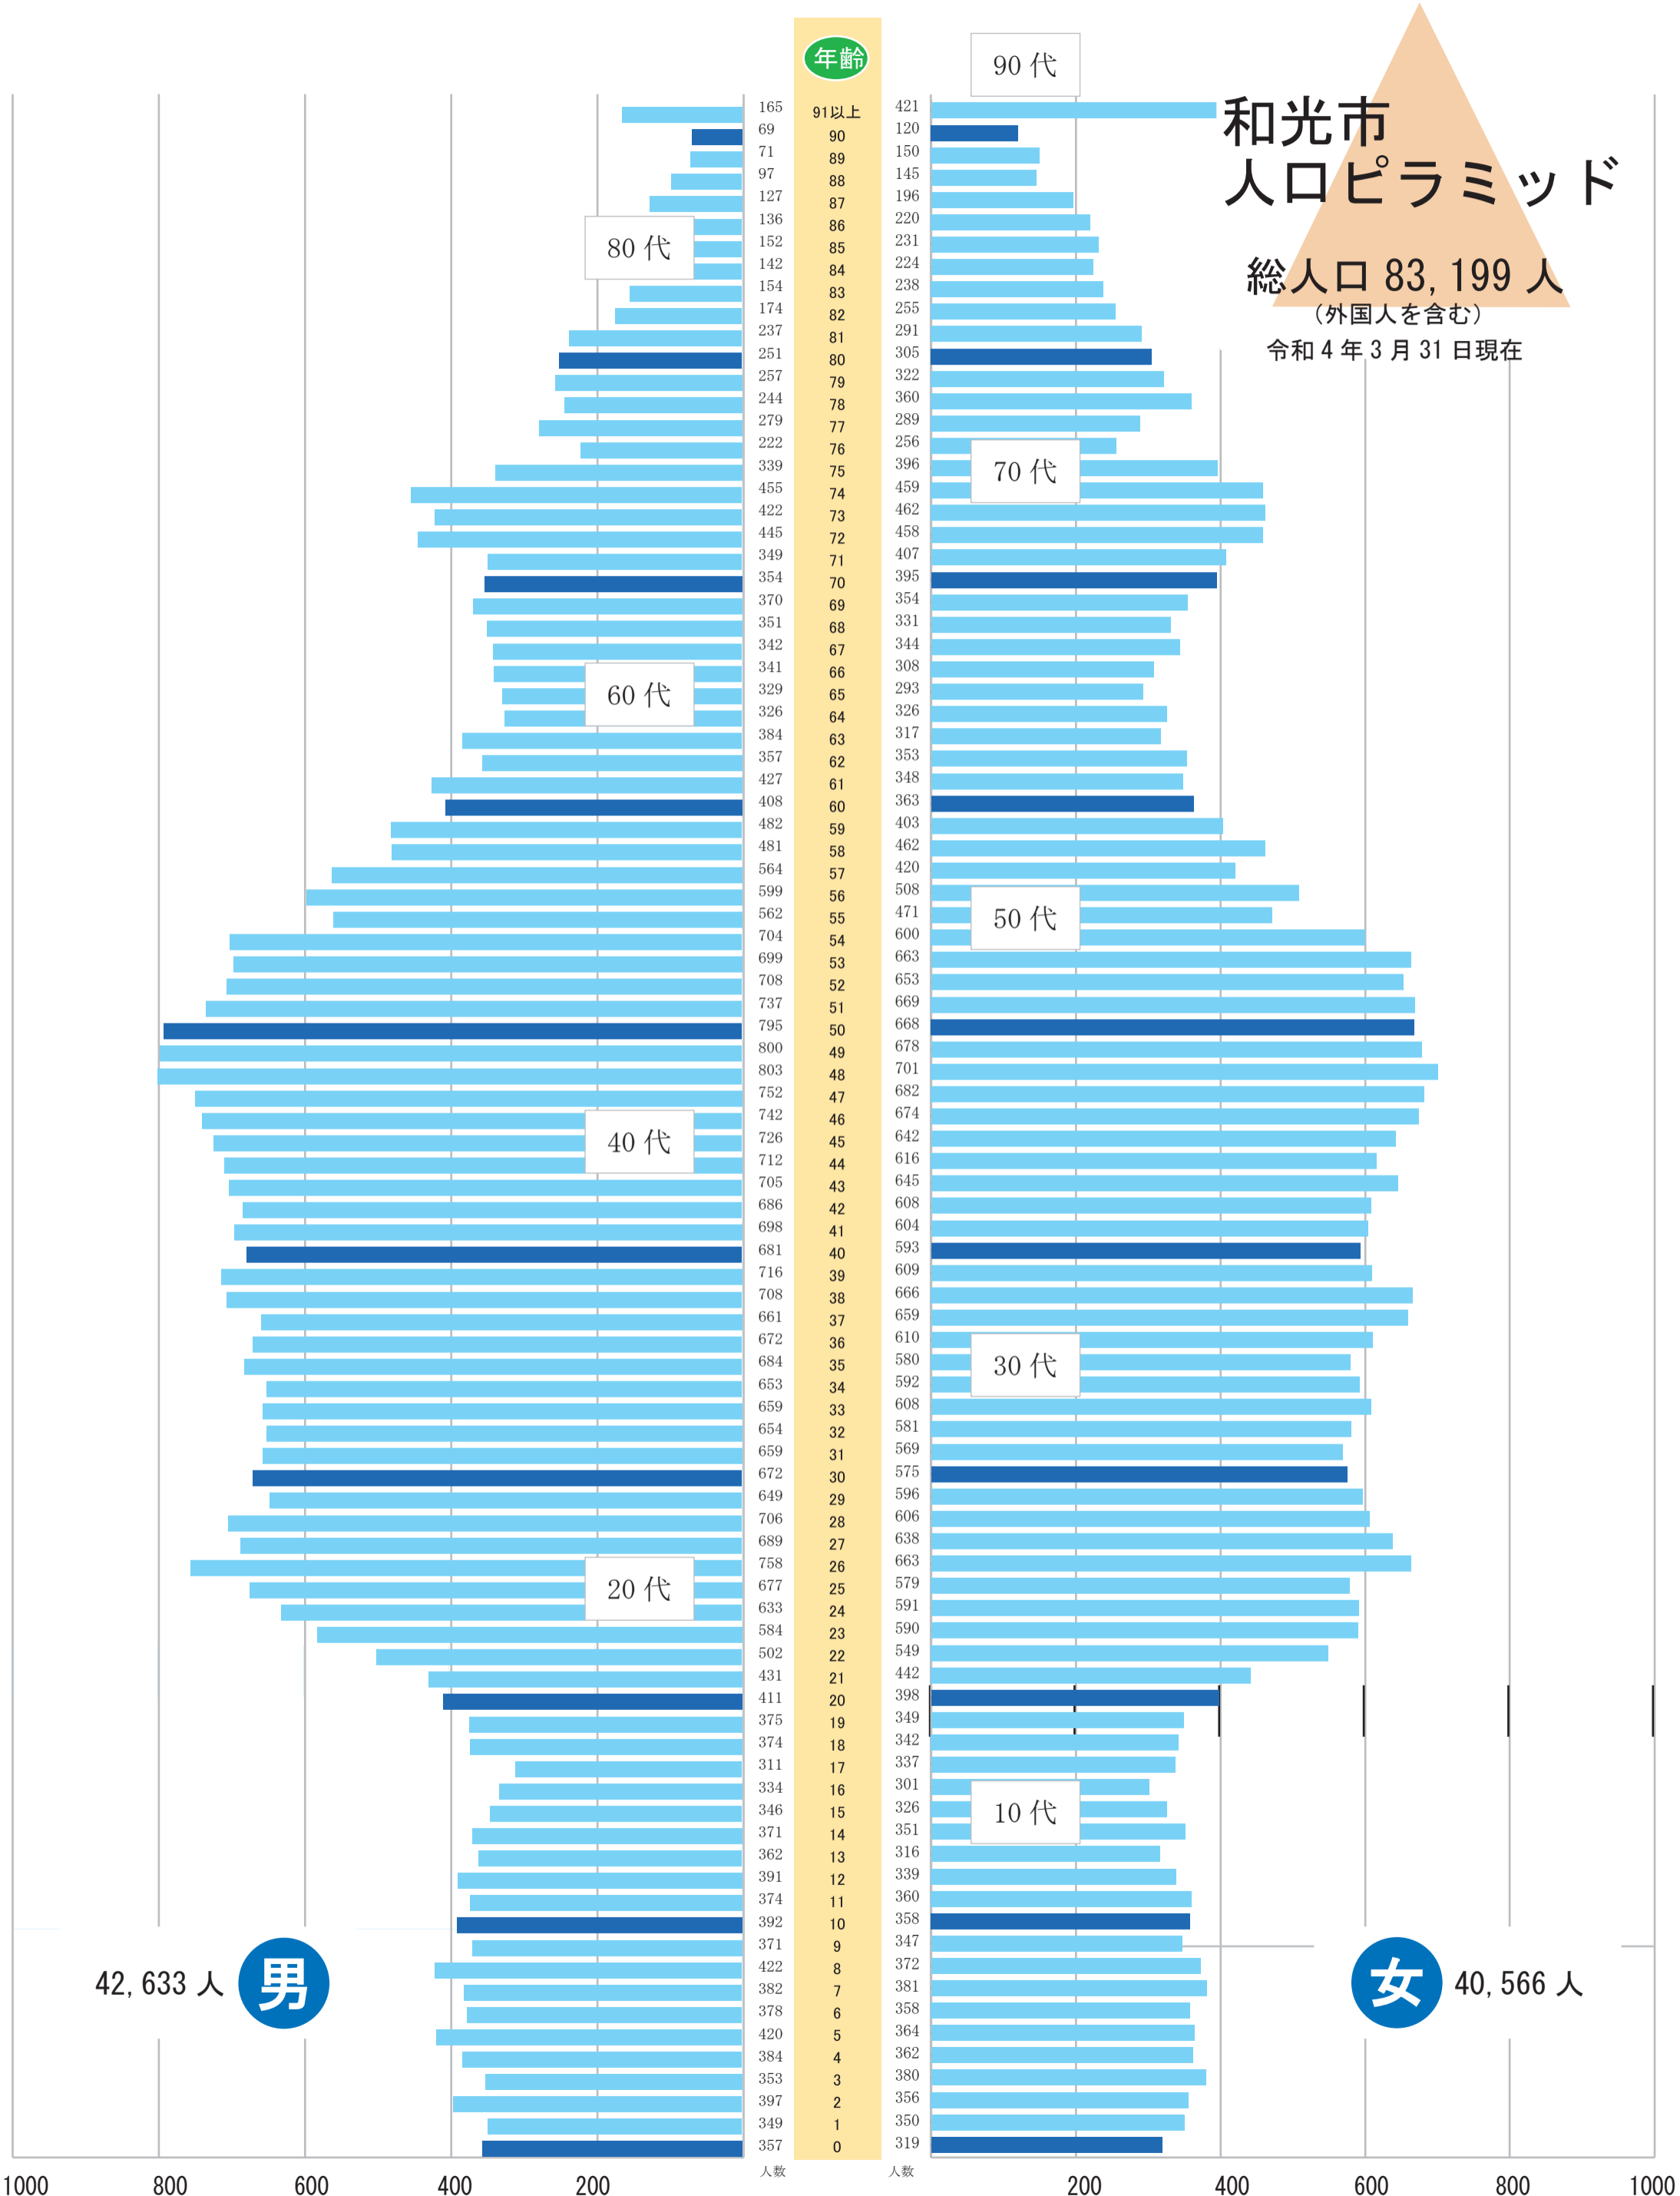

# 和光市 人口ピラミッド

総人口 83,199 人  
(外国人を含む)

令和4年3月31日現在

42,633 人

男

女

40,566 人