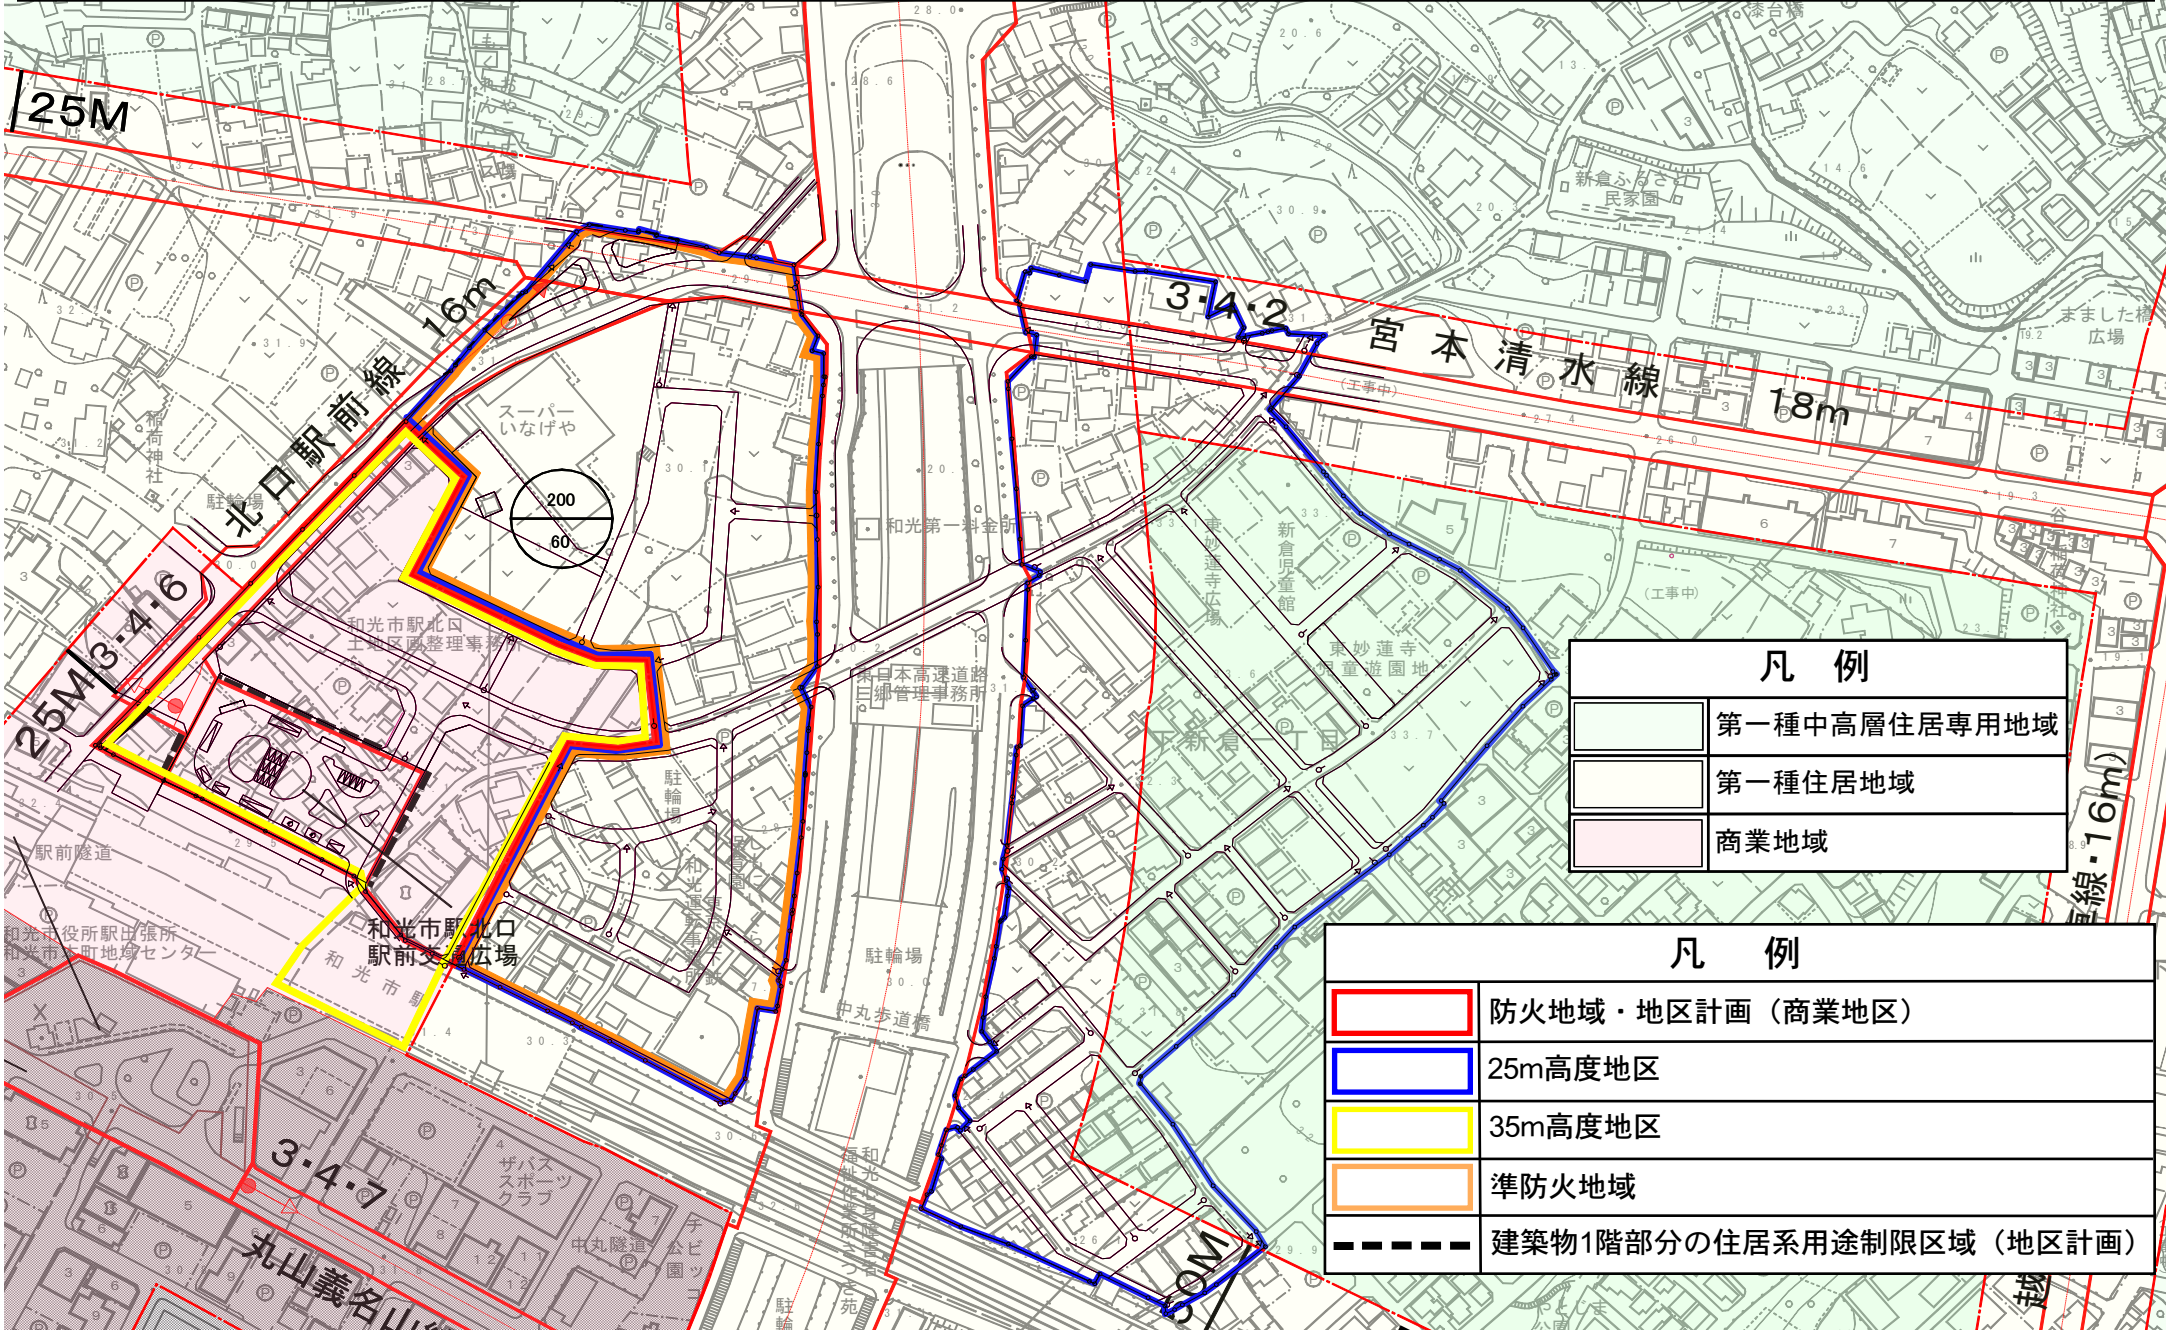

和光市駅北口地区都市計画変更図（地区計画図含む）

凡例	
	第一種中高層住居専用地域
	第一種住居地域
	商業地域

凡例	
	防火地域・地区計画（商業地区）
	25m高度地区
	35m高度地区
	準防火地域
	建築物1階部分の住居系用途制限区域（地区計画）