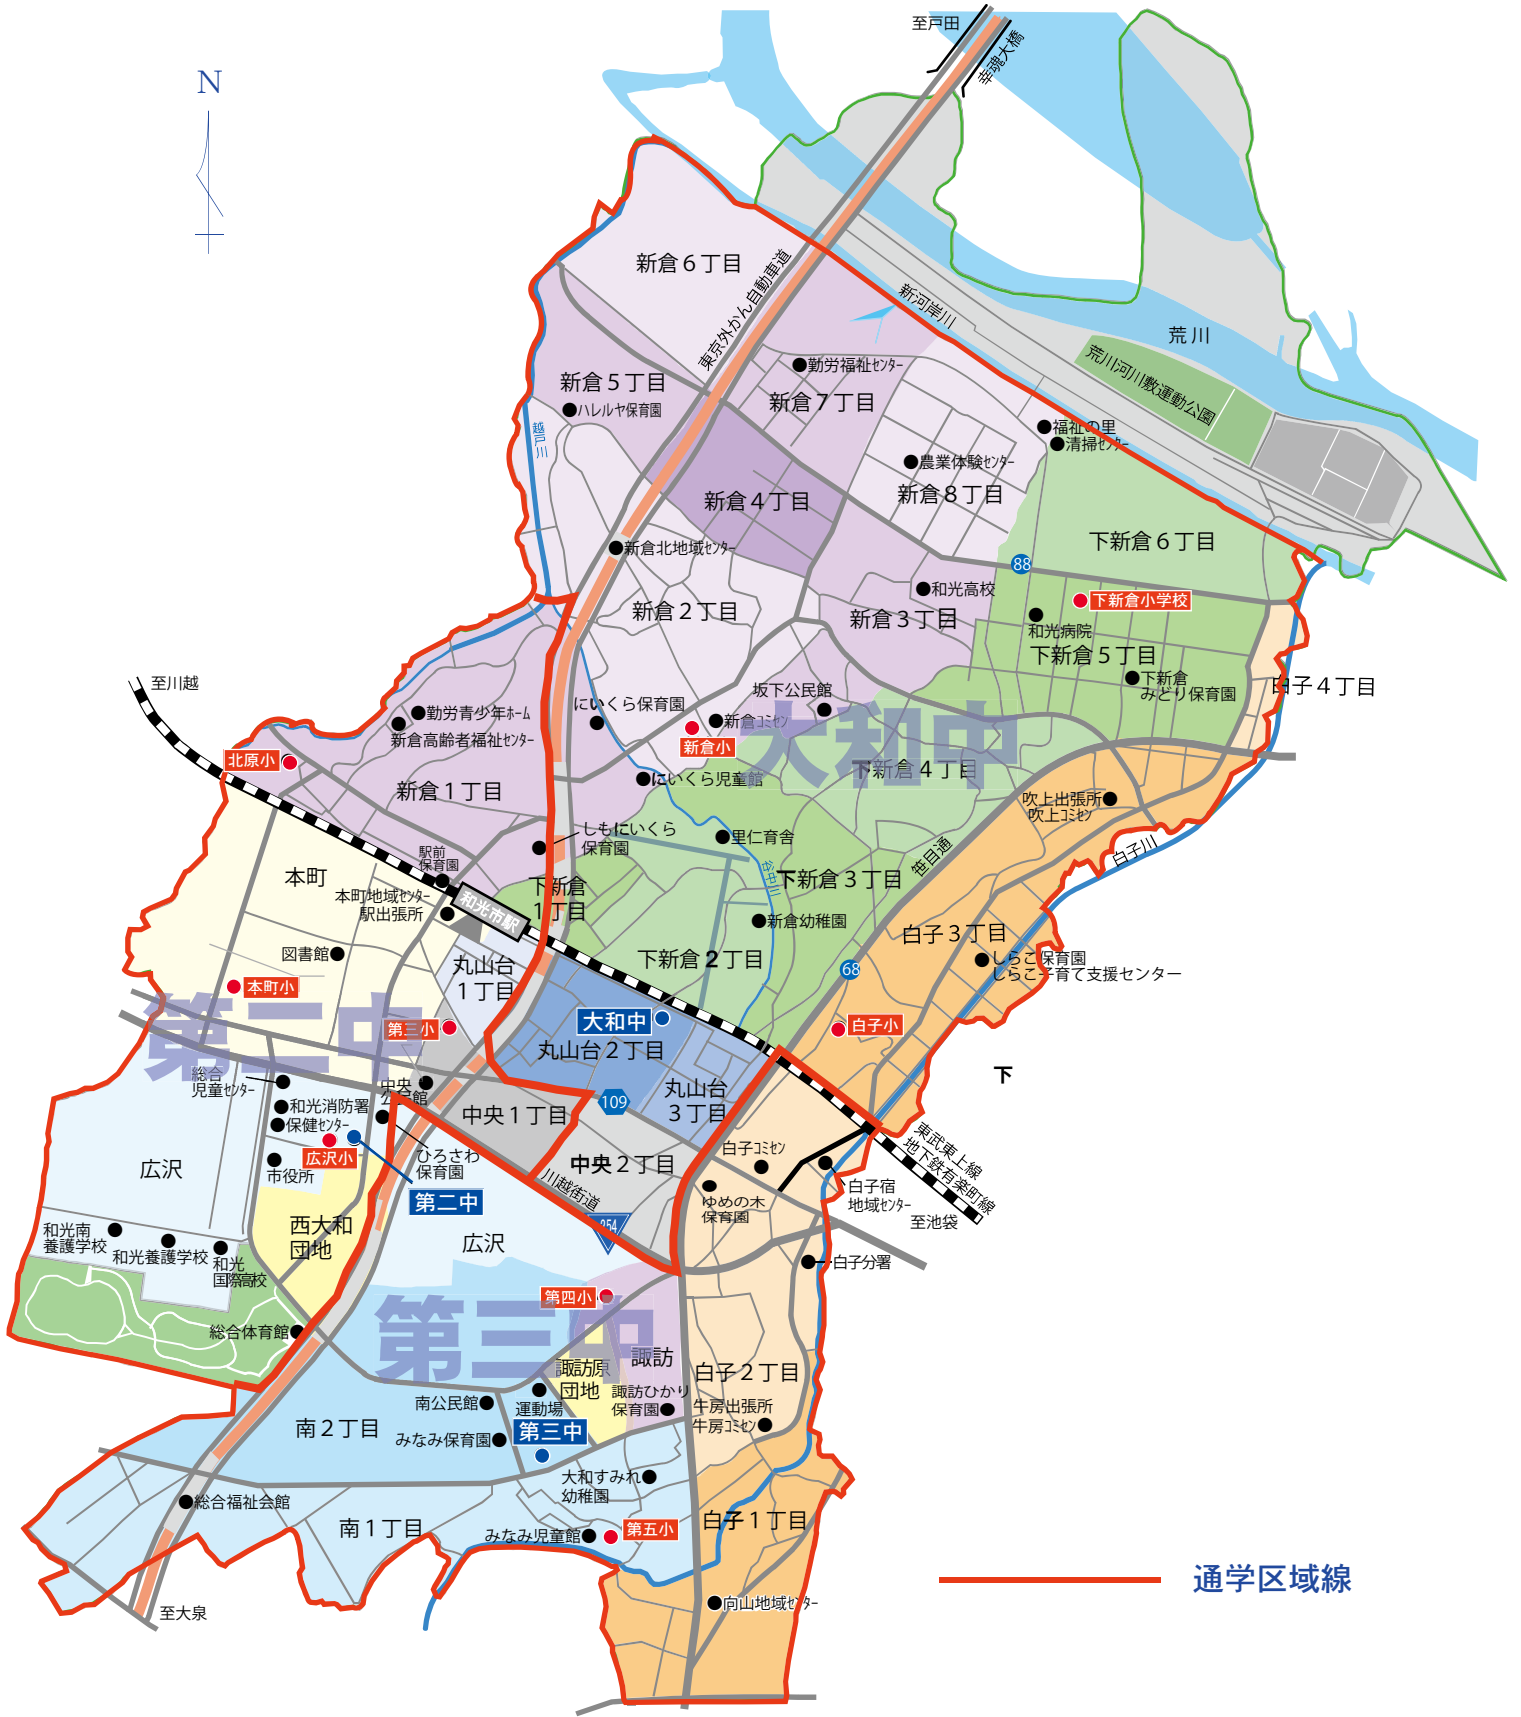

※この通学区域図は概略です。

該当する地区の住所等は、小・中学校通学区域一覧にてご確認ください。

和光市立中学校通学区域図

平成30年4月